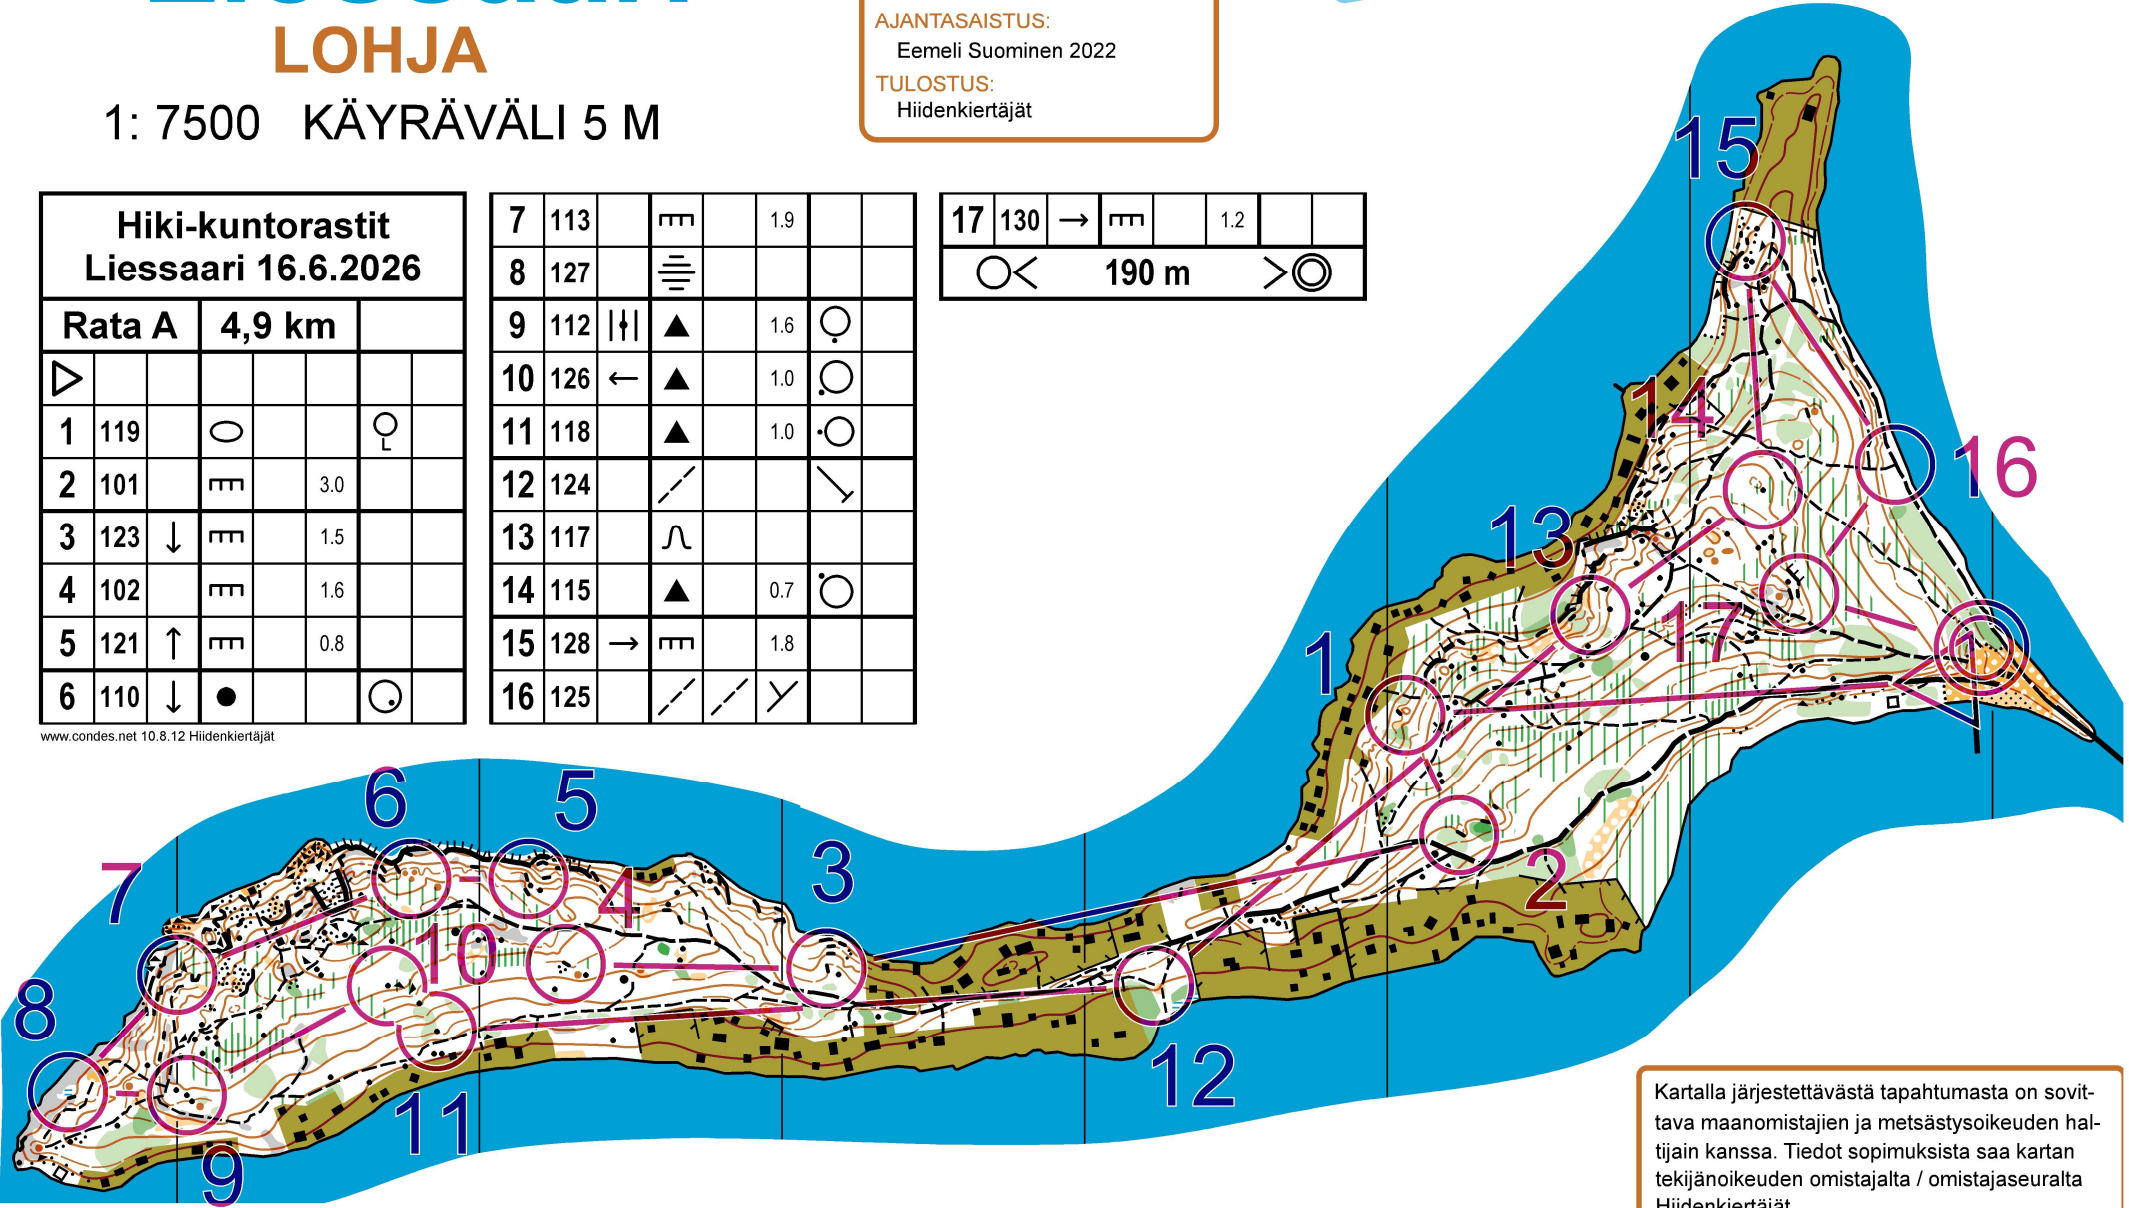

SUUNNISTUSKARTTA

Liessaari

LOHJA

1: 7500 KÄYRÄVÄLI 5 M

SUUNNISTUSKARTTA 131773

POHJA- AINEISTO:

© Suunnistuskartta nro. 981757
MML avoin data

KARTOITUS JA PIIRUSTUS:

Eemeli Suominen 2013

AJANTASAISTUS:

Eemeli Suominen 2022

TULOSTUS:

Hiidenkiertäjät

Hiki-kuntorastit Liessaari 16.6.2026					
Rata A		4,9 km			
▷					
1	119	○			○
2	101	≡	3.0		
3	123	↓	≡	1.5	
4	102	≡	1.6		
5	121	↑	≡	0.8	
6	110	↓	●		○

7	113	≡	1.9		
8	127	≡			
9	112	||	▲	1.6	○
10	126	←	▲	1.0	○
11	118	▲	1.0		○
12	124	/			∨
13	117	∩			
14	115	▲	0.7		○
15	128	→	≡	1.8	
16	125	/	/	∨	

17	130	→	≡	1.2	
○	<	190 m	>	○	

www.condes.net 10.8.12 Hiidenkiertäjät

Konininti kielletty

Kartalla järjestettävästä tapahtumasta on sovitava maanomistajien ja metsästysoikeuden haltijain kanssa. Tiedot sopimuksista saa kartan tekijänoikeuden omistajalta / omistajaseuralta Hiidenkiertäjät.