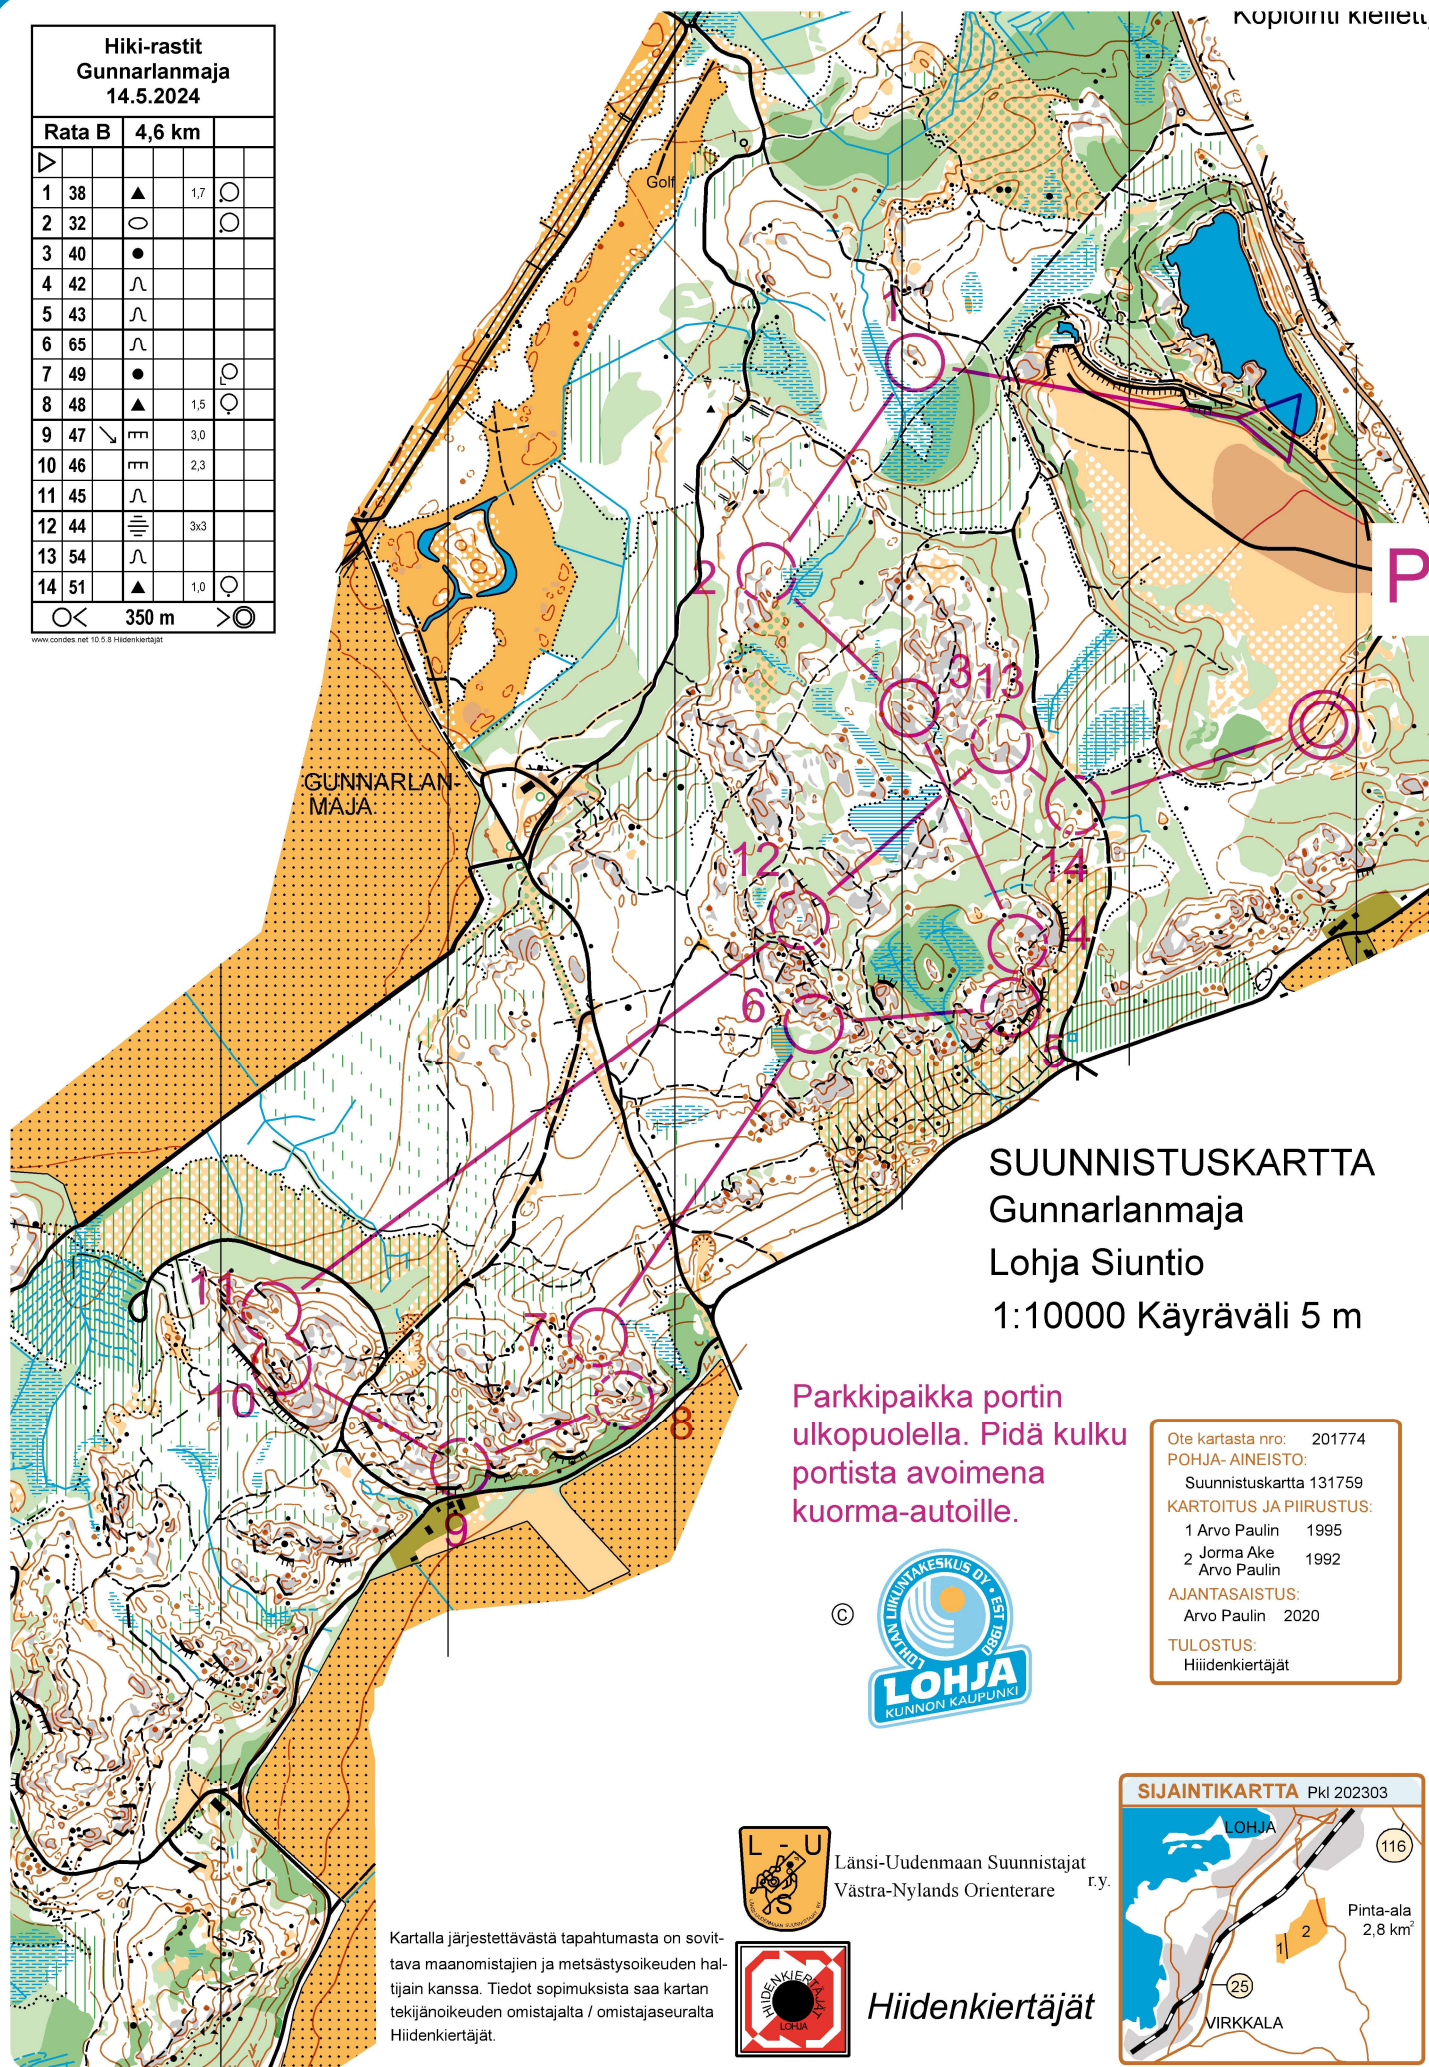

Hiki-rastit Gunnarlanmaja 14.5.2024				
Rata B		4,6 km		
1	38	▲	1,7	○
2	32	○		○
3	40	●		
4	42	∩		
5	43	∩		
6	65	∩		
7	49	●		○
8	48	▲	1,5	○
9	47	∩	3,0	
10	46	∩	2,3	
11	45	∩		
12	44	∩	3x3	
13	54	∩		
14	51	▲	1,0	○

350 m

www.candice.net 10.5.8 Hidenkiertäjät

GUNNARLAN-  
MAJA

**SUUNNISTUSKARTTA**  
Gunnarlanmaja  
Lohja Siuntio  
1:10000 Käyräväli 5 m

Parkkipaikka portin  
ulkopuolella. Pidä kulku  
portista avoimena  
kuorma-autoille.

Ote kartasta nro: 201774  
POHJA- AINEISTO:  
Suunnistuskartta 131759  
KARTOITUS JA PIIRUSTUS:  
1 Arvo Paulin 1995  
2 Jorma Ake Arvo Paulin 1992  
AJANTASAISTUS:  
Arvo Paulin 2020  
TULOSTUS:  
Hiidenkiertäjät