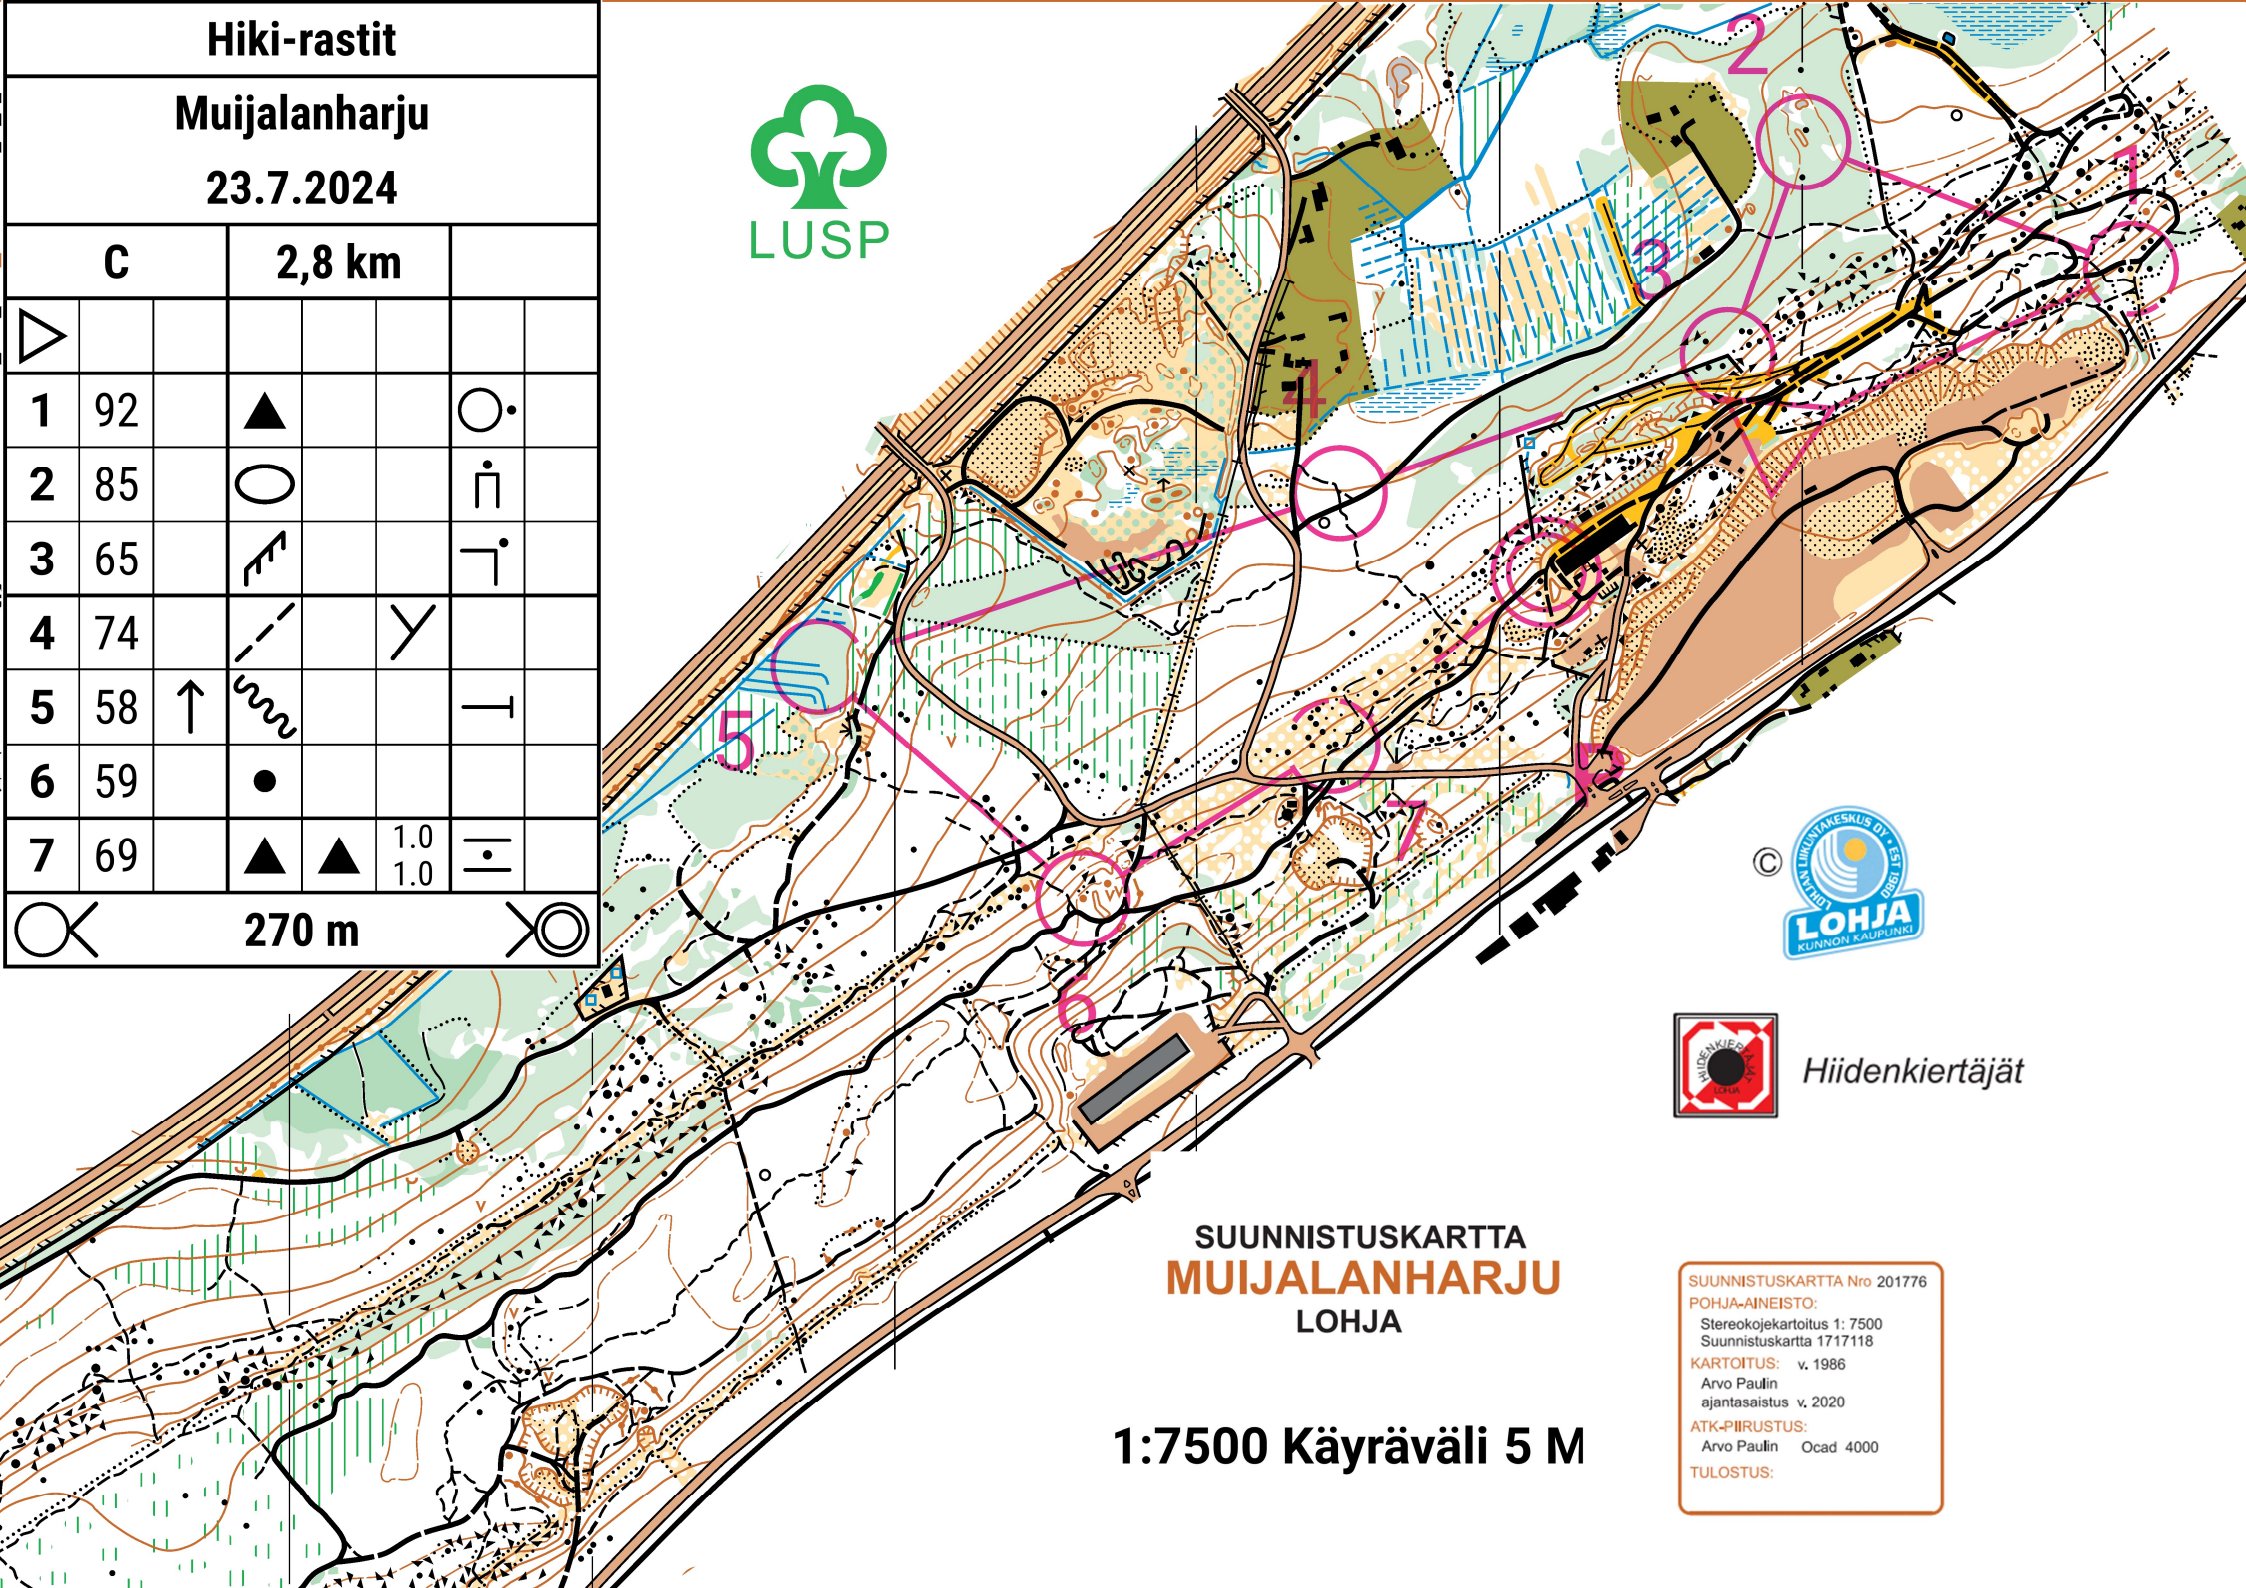

Hiki-rastit

Muijalanharju

23.7.2024

C

2,8 km

▷					
1	92	▲			○
2	85	○			◡
3	65	↗			┆
4	74	┆		Y	
5	58	↑	~		┆
6	59	●			
7	69	▲	▲	1.0 1.0	┆

270 m

Hiidenkiertäjät

SUUNNISTUSKARTTA  
MUIJALANHARJU  
LOHJA

1:7500 Käyräväli 5 M

SUUNNISTUSKARTTA Nro 201776  
POHJA-AINEISTO:  
Stereokojekartoitus 1: 7500  
Suunnistuskartta 1717118  
KARTOITUS: v. 1986  
Arvo Paulin  
ajantasaistus v. 2020  
ATK-PIIRUSTUS:  
Arvo Paulin Ocad 4000  
TULOSTUS: