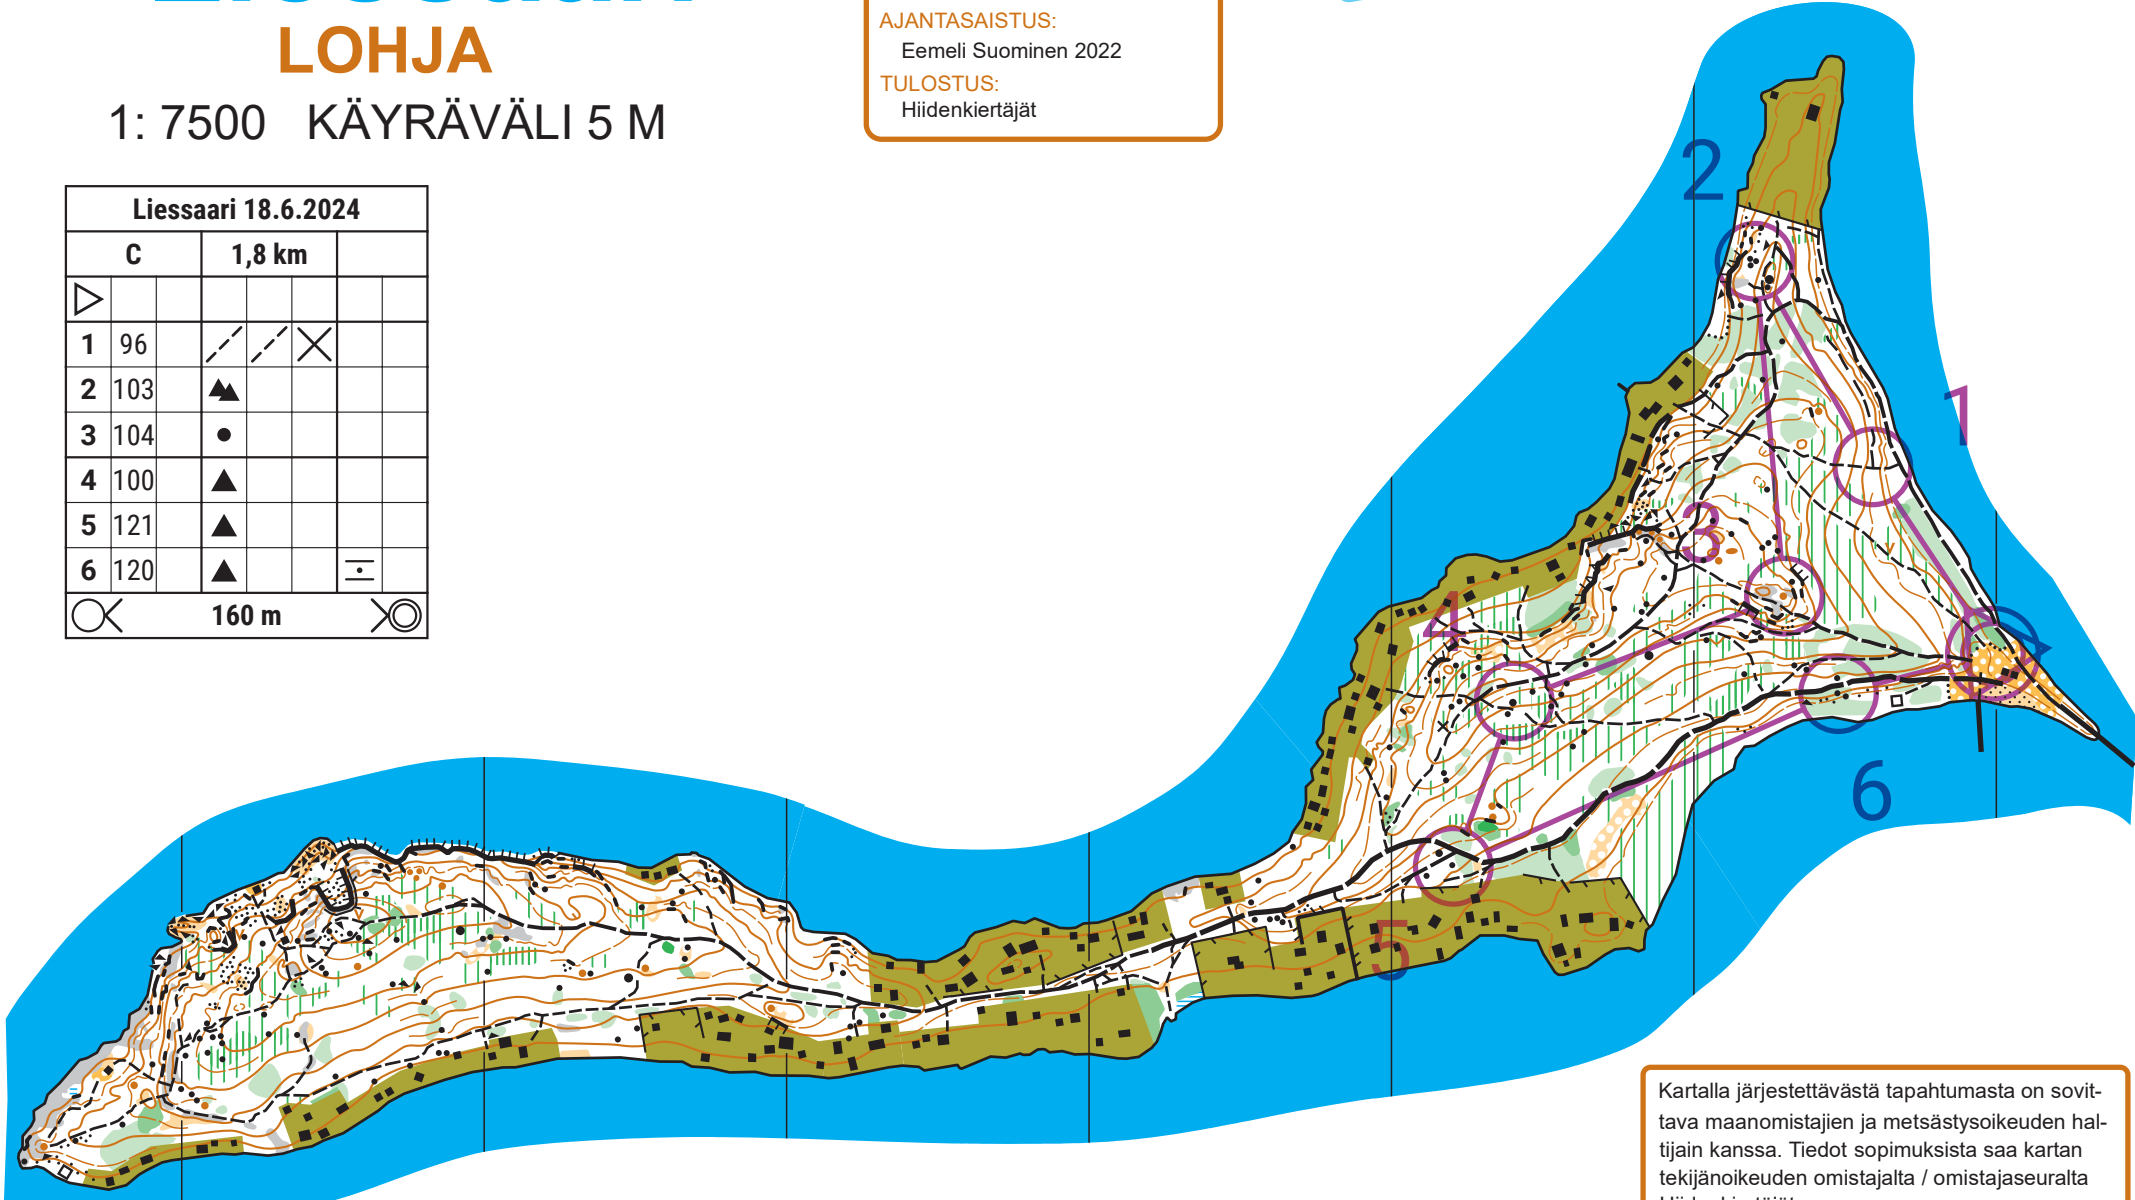

SUUNNISTUSKARTTA

Liessaari

LOHJA

1: 7500 KÄYRÄVÄLI 5 M

SUUNNISTUSKARTTA 131773

POHJA- AINEISTO:

© Suunnistuskartta nro. 981757
MML avoin data

KARTOITUS JA PIIRUSTUS:

Eemeli Suominen 2013

AJANTASAISTUS:

Eemeli Suominen 2022

TULOSTUS:

Hiidenkiertäjät

Liessaari 18.6.2024			
C		1,8 km	
▷			
1	96	///	///
2	103	▲	
3	104	●	
4	100	▲	
5	121	▲	
6	120	▲	⊖
⊗	160 m		⊗

Kartalla järjestettävästä tapahtumasta on sovittava maanomistajien ja metsästysoikeuden haltijain kanssa. Tiedot sopimuksista saa kartan tekijänoikeuden omistajalta / omistajaseuralta Hiidenkiertäjät.