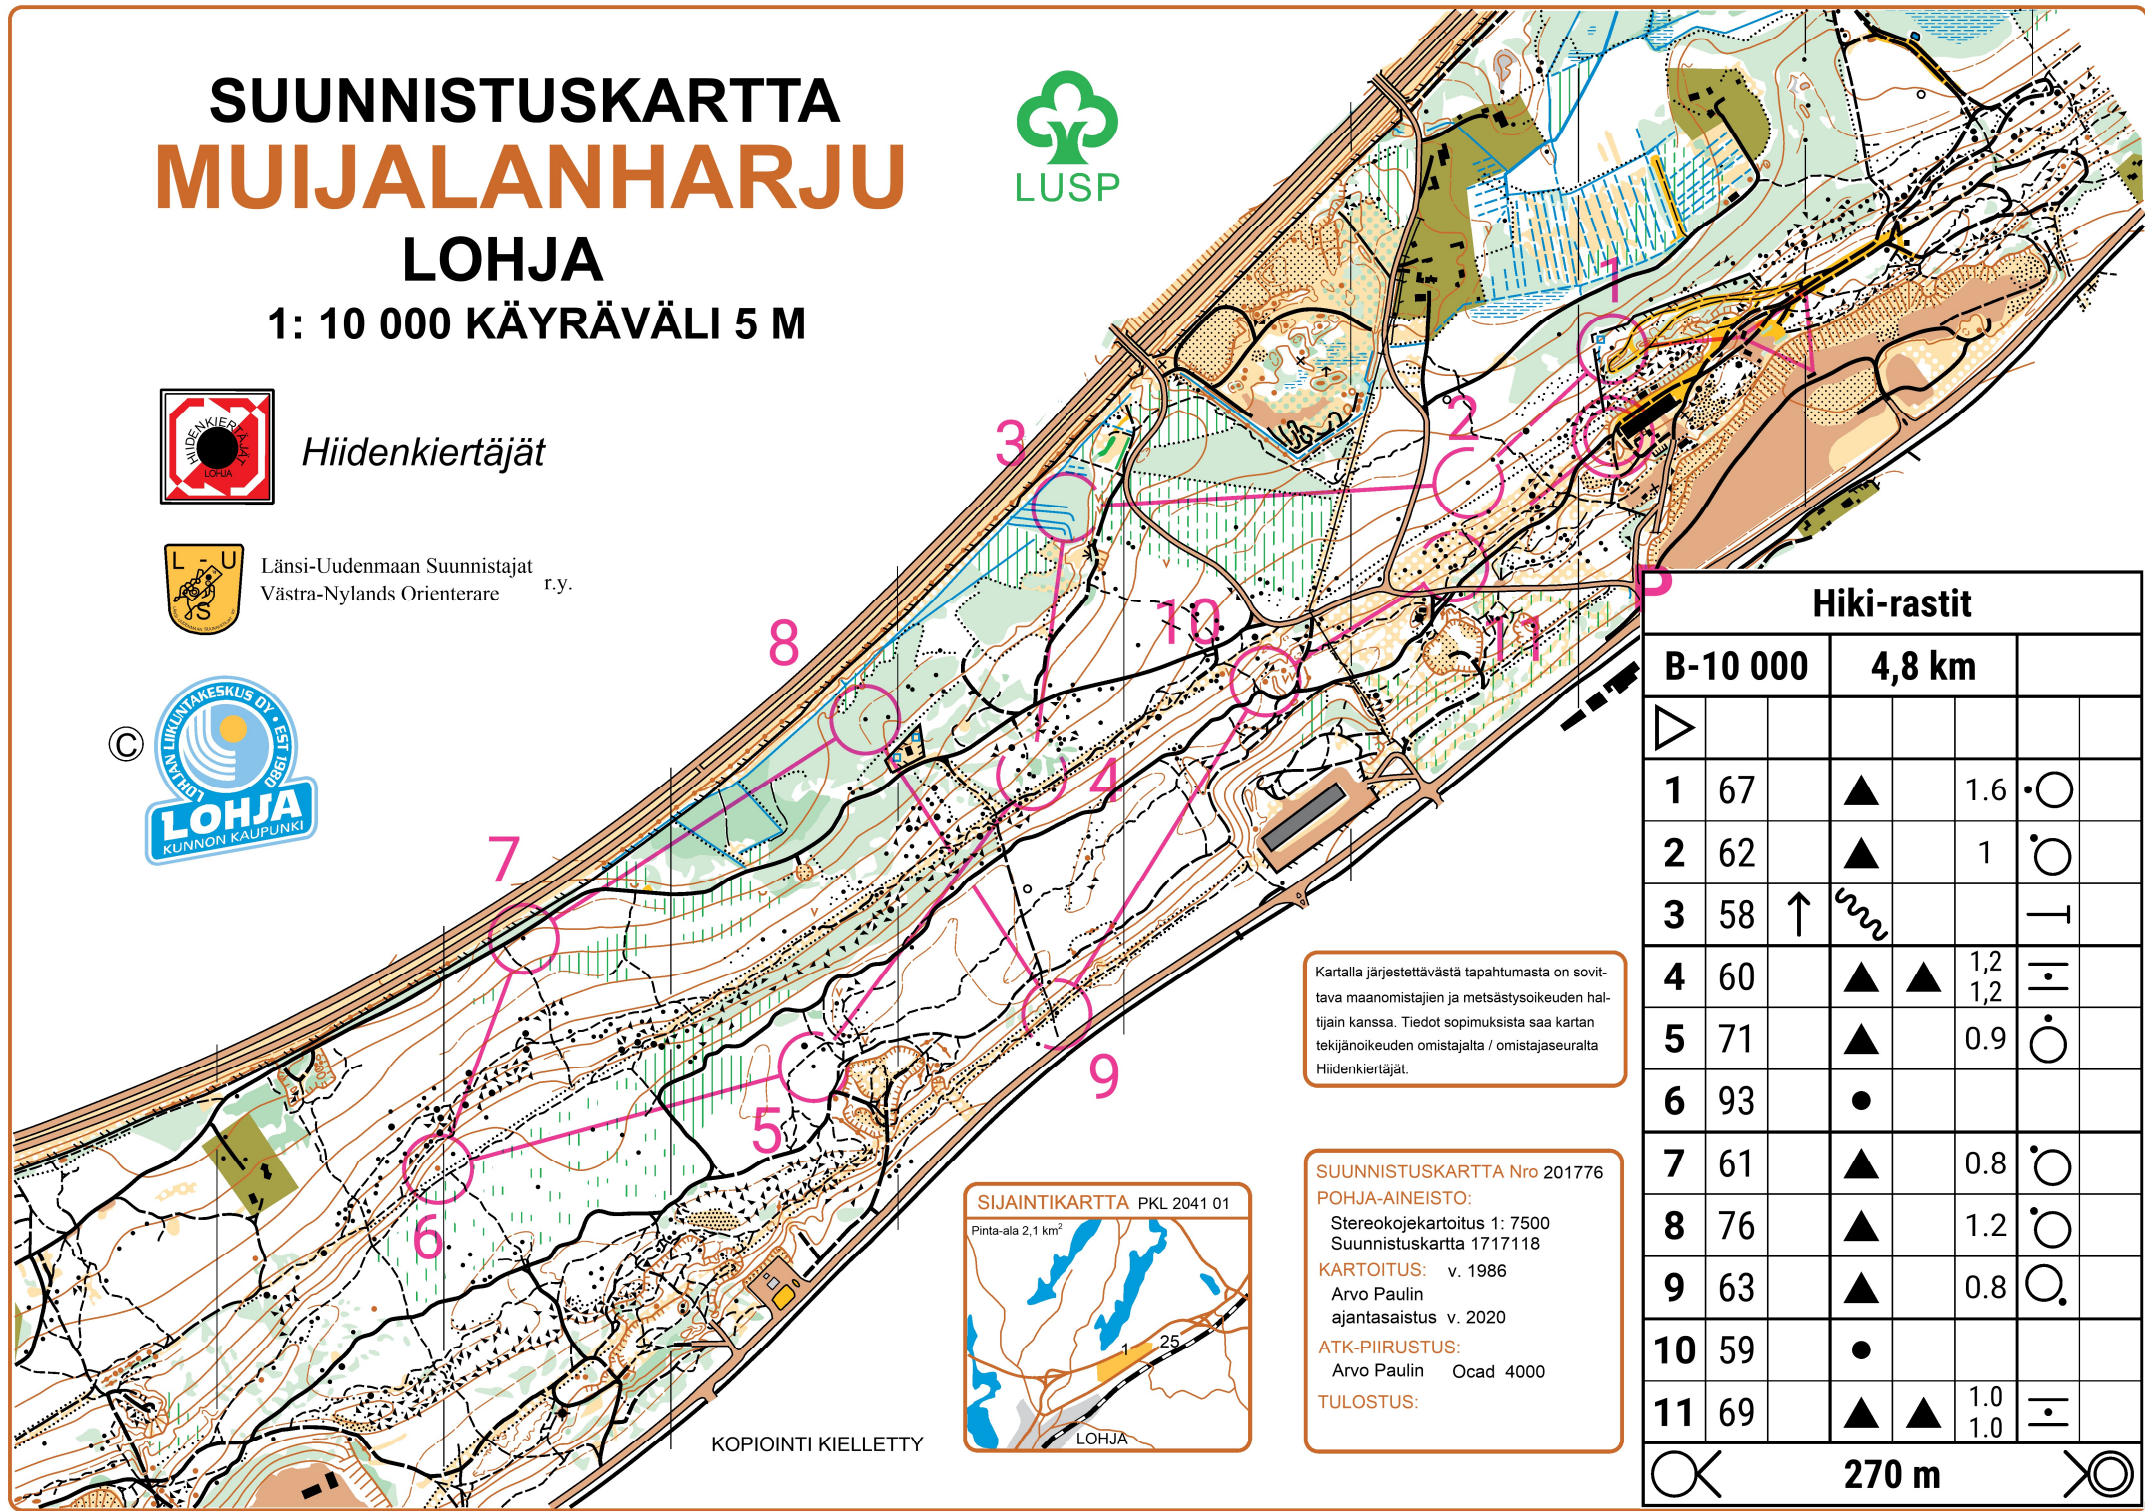

## LOHJA

1: 10 000 KÄYRÄVÄLI 5 M

Hiidenkiertäjät

Länsi-Uudenmaan Suunnistajat  
Västra-Nylands Orienterare r.y.

KOPIOINTI KIELLETTY

Kartalla järjestettävästä tapahtumasta on sovittava maanomistajien ja metsästysoikeuden haltijain kanssa. Tiedot sopimuksista saa kartan tekijänoikeuden omistajalta / omistajaseuralta Hiidenkiertäjät.

SUUNNISTUSKARTTA Nro 201776  
POHJA-AINEISTO:  
Stereokojekartoitus 1: 7500  
Suunnistuskartta 1717118  
KARTOITUS: v. 1986  
Arvo Paulin  
ajantasaistus v. 2020  
ATK-PIIRUSTUS:  
Arvo Paulin Ocad 4000  
TULOSTUS:

		Hiki-rastit			
B-10 000		4,8 km			
▷					
1	67	▲		1.6	○
2	62	▲		1	○
3	58	↑	⚡		⊥
4	60	▲	▲	1,2 1,2	≡
5	71	▲		0.9	○
6	93	●			
7	61	▲		0.8	○
8	76	▲		1.2	○
9	63	▲		0.8	○
10	59	●			
11	69	▲	▲	1.0 1.0	≡
		270 m			