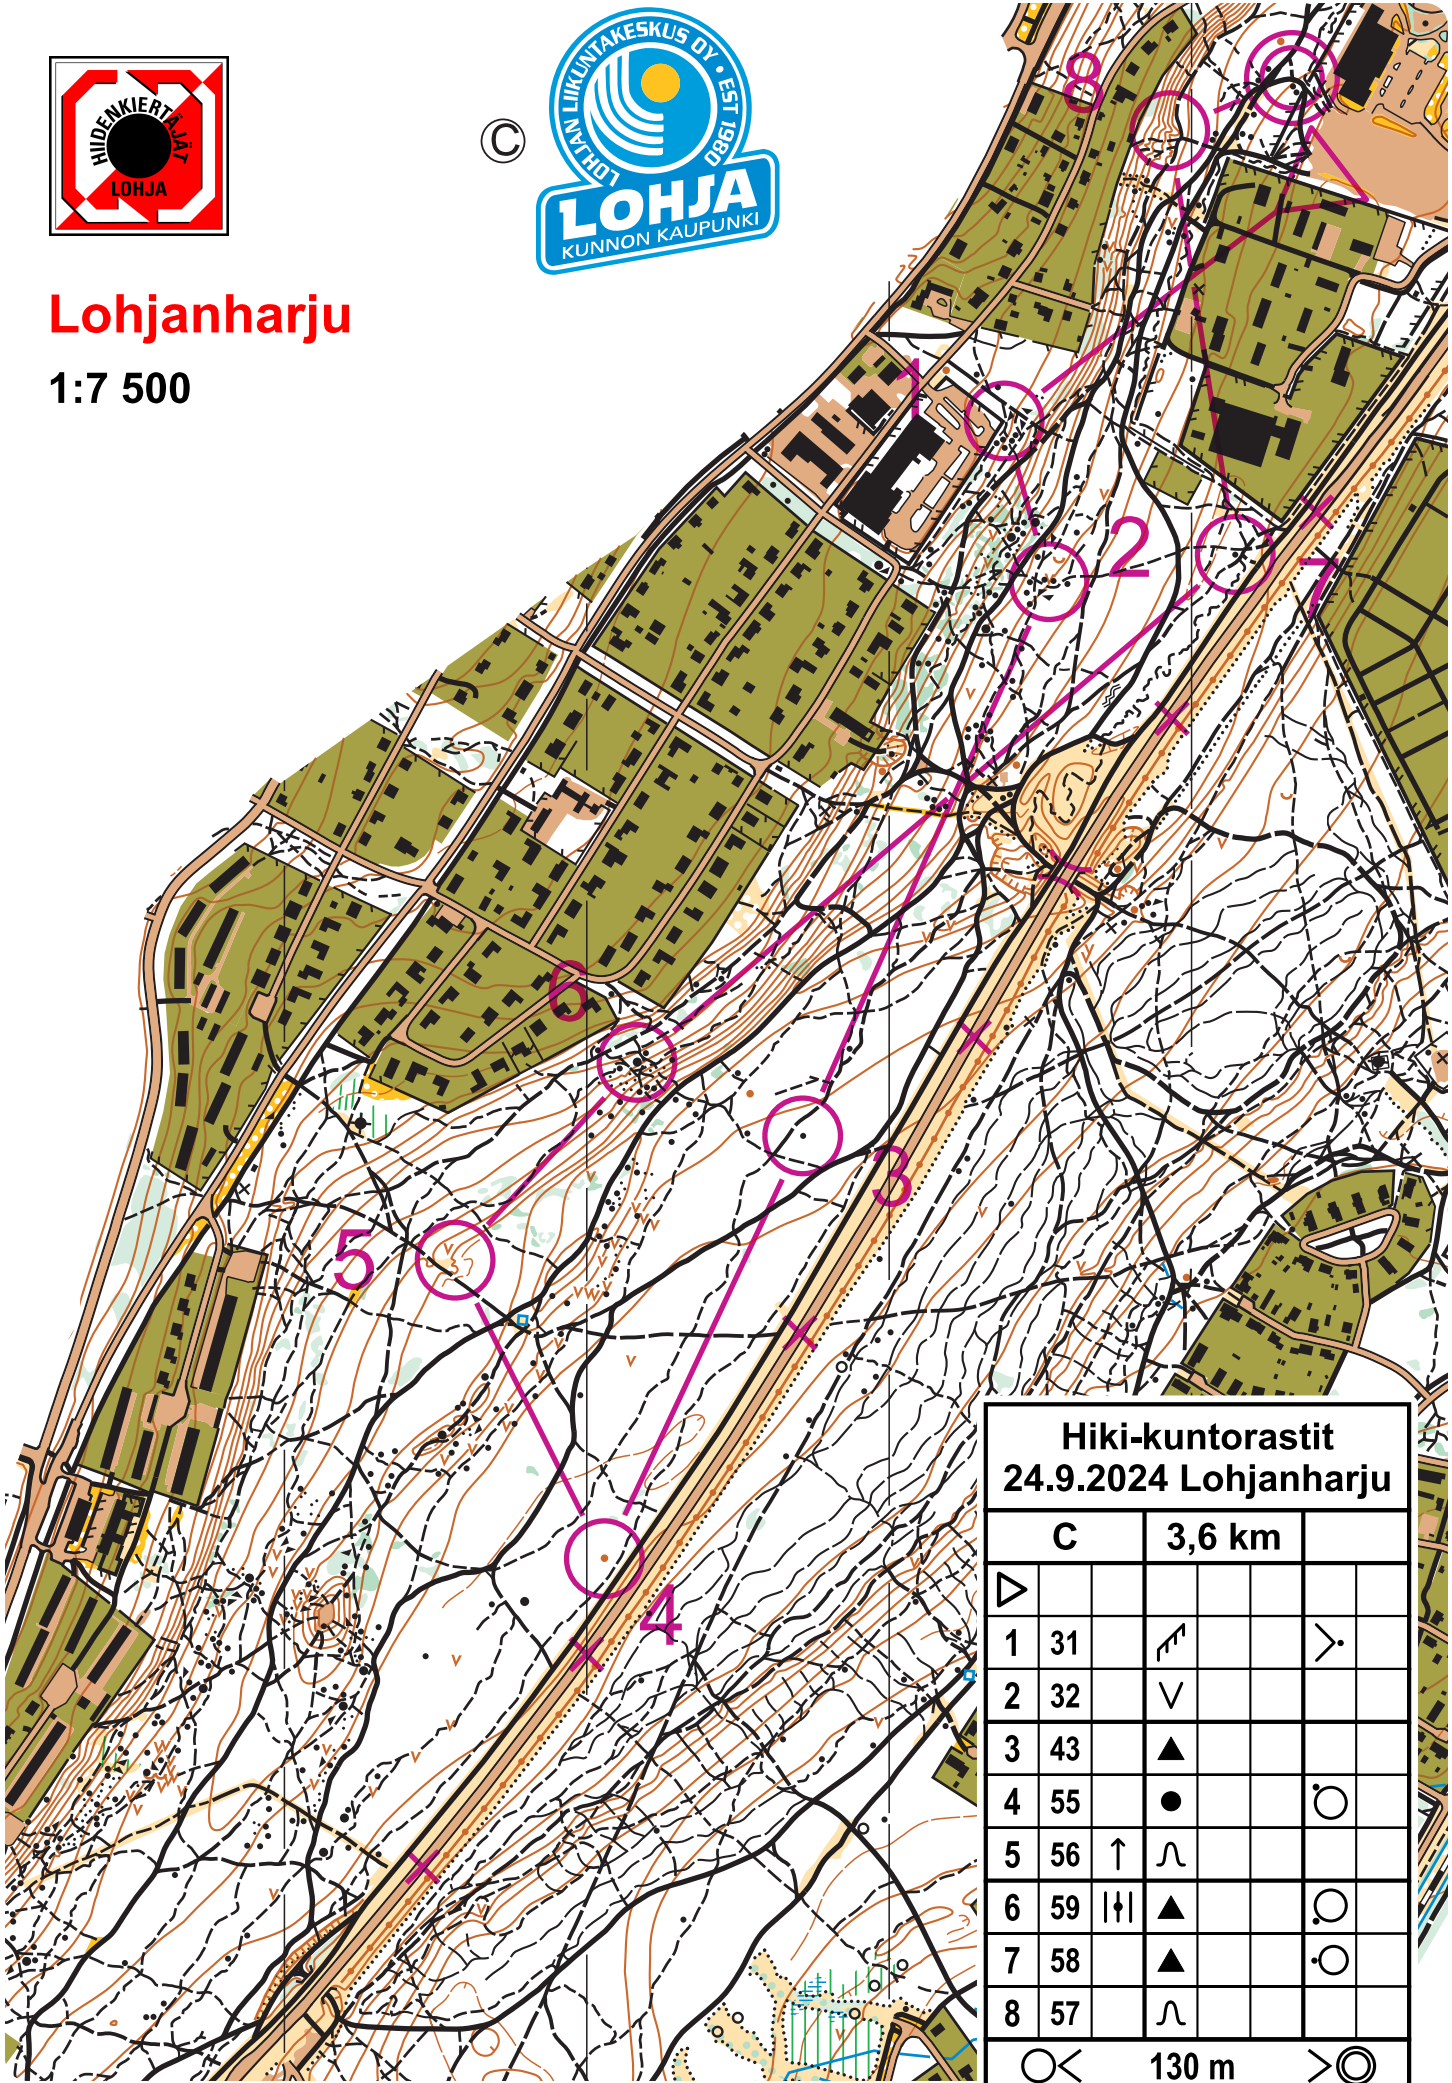

# Lohjanharju

1:7 500

Hiki-kuntorastit 24.9.2024 Lohjanharju				
C		3,6 km		
▷				
1	31	↗		>
2	32	∨		
3	43	▲		
4	55	●		○
5	56	↑	∩	
6	59		▲	○
7	58	▲		○
8	57	∩		
		○	<	>
		130 m		