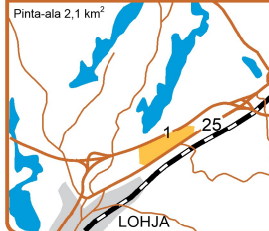

SUUNNISTUSKARTTA Nro 201776

POHJA-AINEISTO:
Stereokojekartoitus 1: 7500
Suunnistuskartta 1717118
KARTOITUS: v. 1986
Arvo Paulin
ajantasaistus v. 2020
ATK-PIIRUSTUS:
Arvo Paulin Ocad 4000
TULOSTUS:

KOPIOINTI KIELLETTY