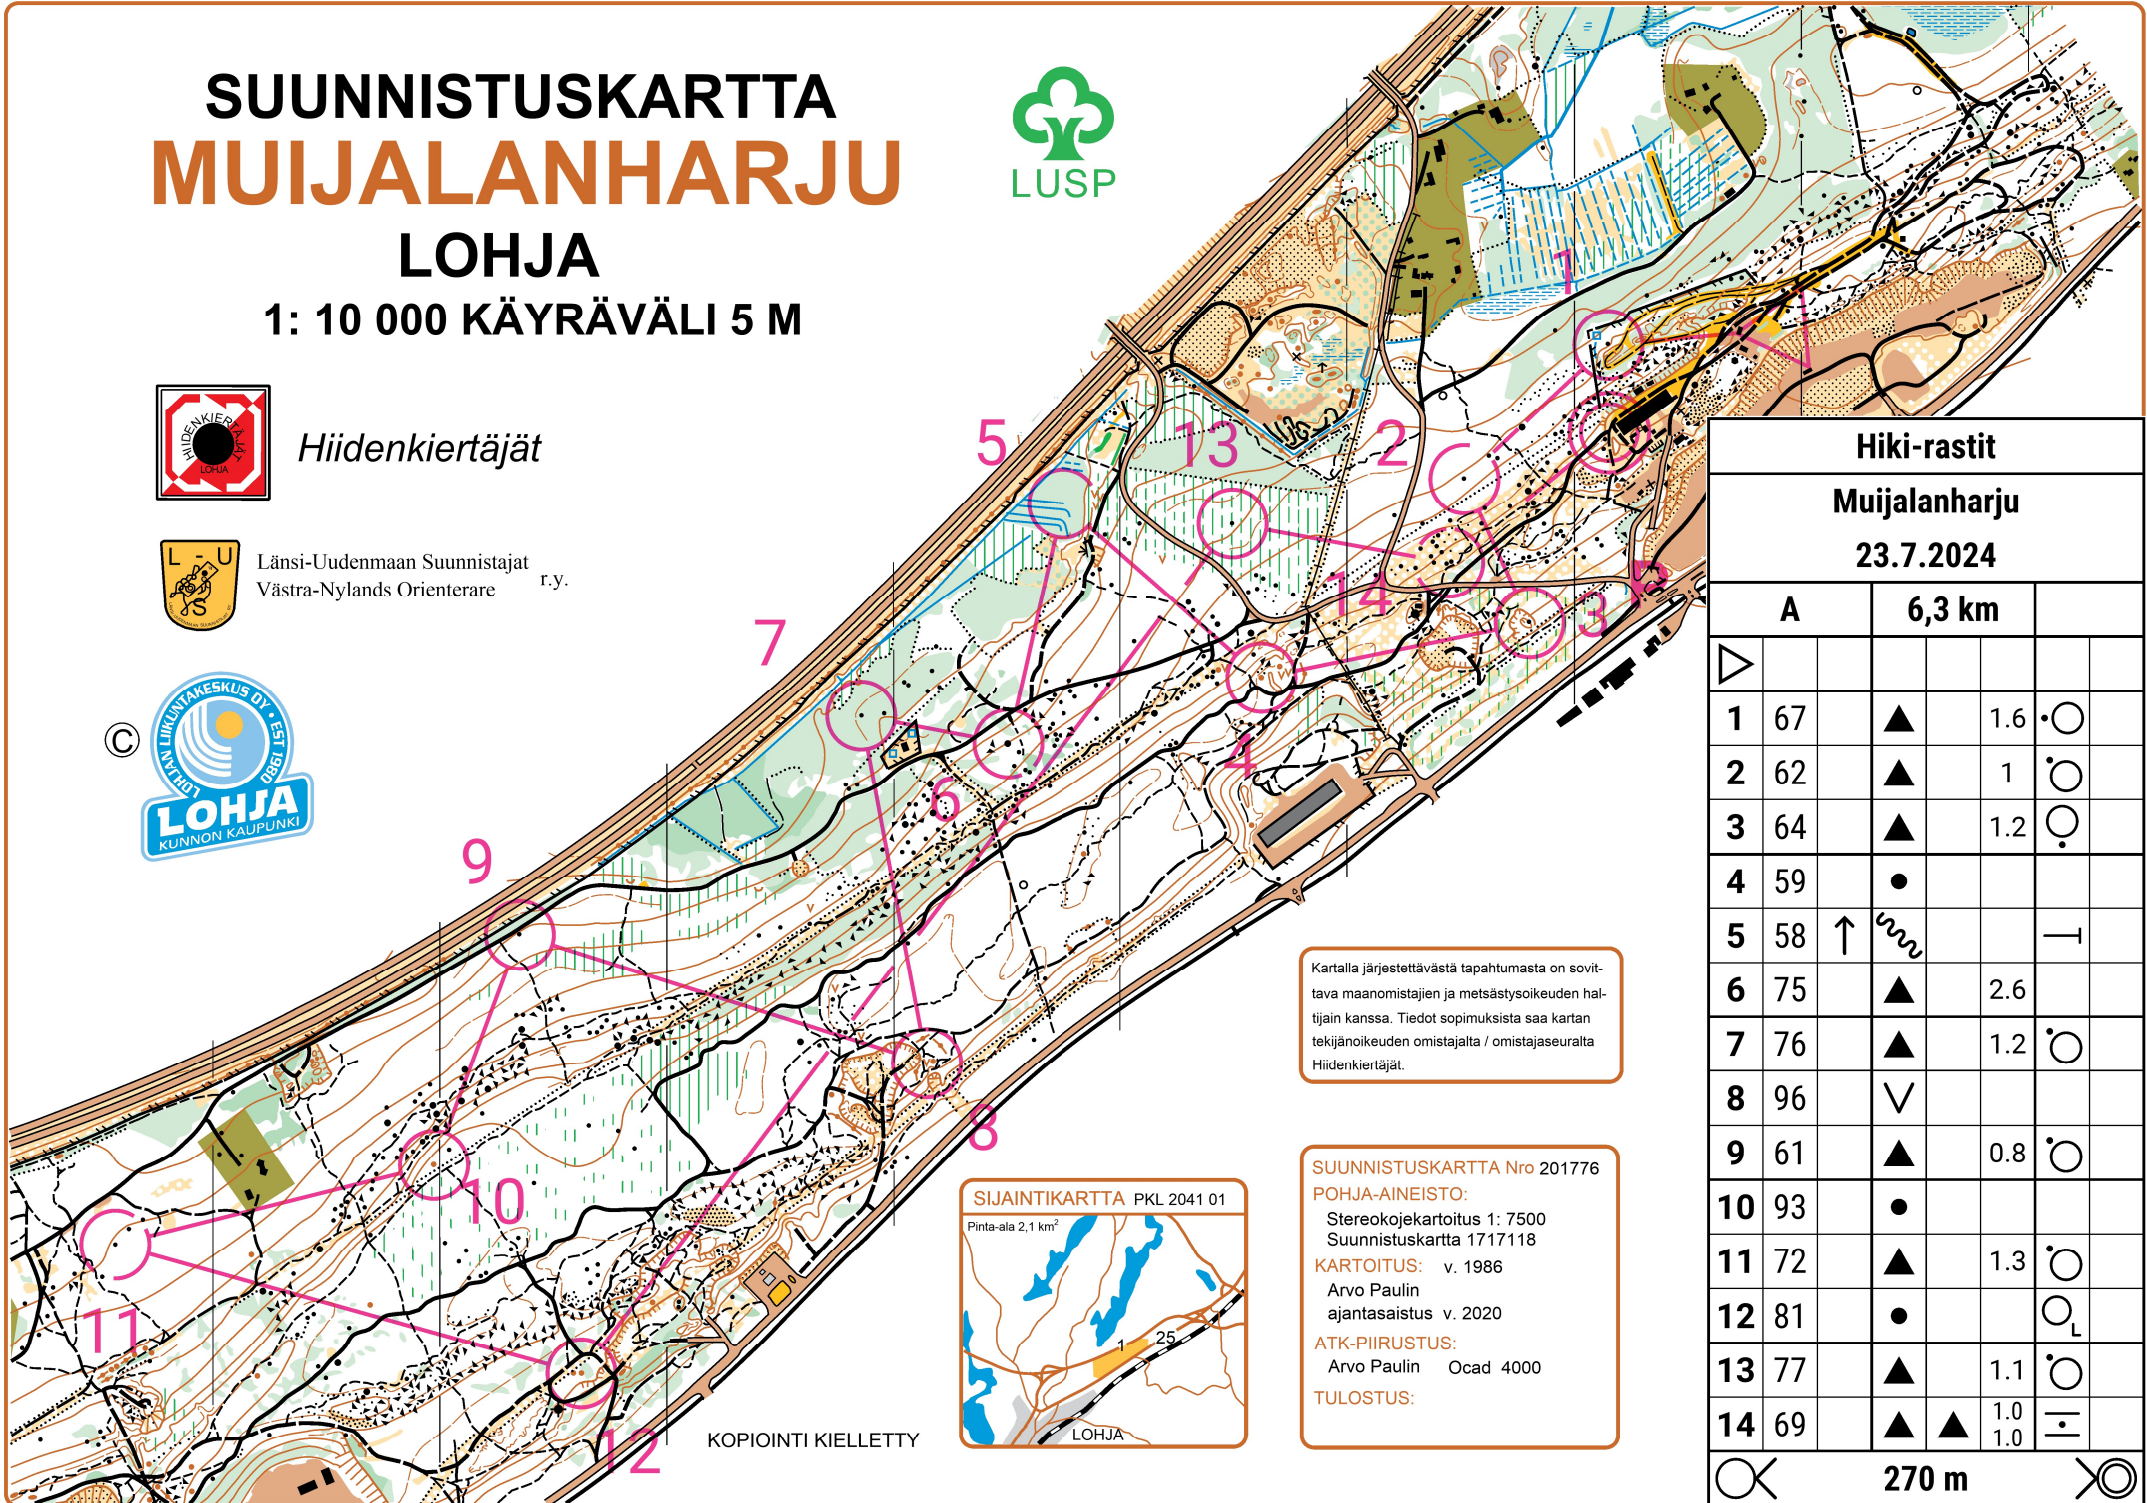

SUUNNISTUSKARTTA MUIJALANHARJU

LOHJA

1: 10 000 KÄYRÄVÄLI 5 M

Hiidenkiertäjät

Länsi-Uudenmaan Suunnistajat
Västra-Nylands Orienterare r.y.

©

		Hiki-rastit			
		Muijalanharju			
		23.7.2024			
A		6,3 km			
▷					
1	67	▲	1.6	○	
2	62	▲	1	○	
3	64	▲	1.2	○	
4	59	●			
5	58	↑			—
6	75	▲	2.6		
7	76	▲	1.2	○	
8	96	∇			
9	61	▲	0.8	○	
10	93	●			
11	72	▲	1.3	○	
12	81	●		○	
13	77	▲	1.1	○	
14	69	▲	1.0	○	—
		○	270 m	⊗	

Kartalla järjestettävästä tapahtumasta on sovittava maanomistajien ja metsästysoikeuden haltijain kanssa. Tiedot sopimuksista saa kartan tekijänoikeuden omistajalta / omistajaseuralta Hiidenkiertäjät.

SIJAINTIKARTTA PKL 2041 01

SUUNNISTUSKARTTA Nro 201776

POHJA-AINEISTO:
Stereokojekartoitus 1: 7500
Suunnistuskartta 1717118
KARTOITUS: v. 1986
Arvo Paulin
ajantasaistus v. 2020
ATK-PIIRUSTUS:
Arvo Paulin Ocad 4000
TULOSTUS: