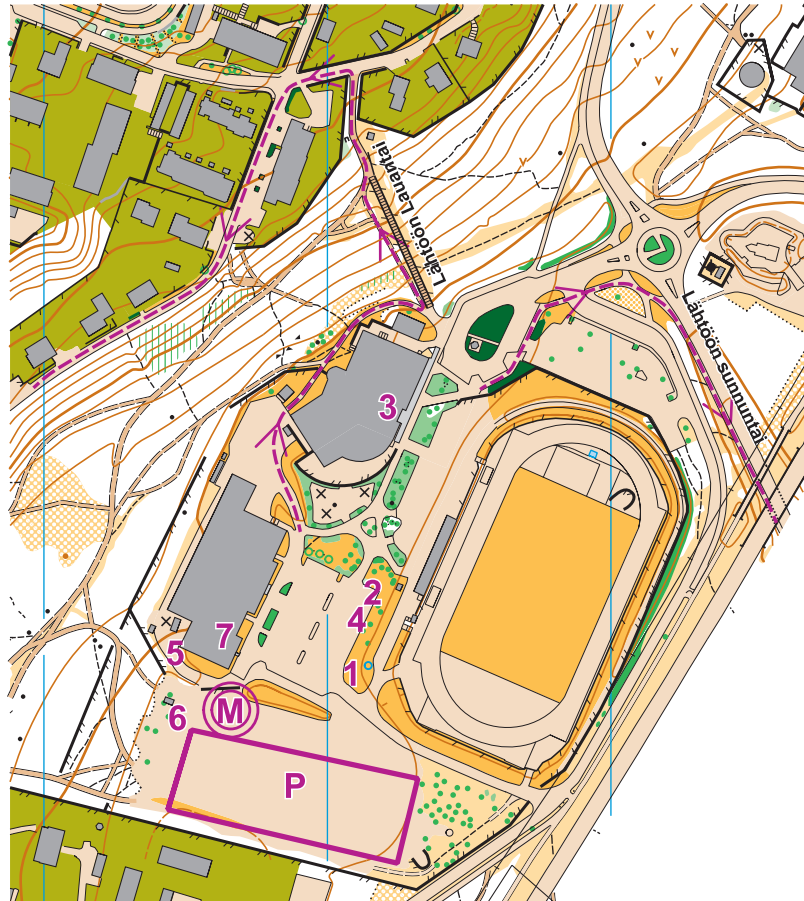

KILPAILUKESKUSKARTTA

SM pyöräsuunnistus 9-10.9.2017

1. Opaspaalu & mallirasti
 2. Info
 3. Kisaravintola
 4. Ensiapu
 5. Pyörien pesupaikka
 6. Kaupat
 7. Puku ja pesu
- P. Pysäköinti
M. Maali