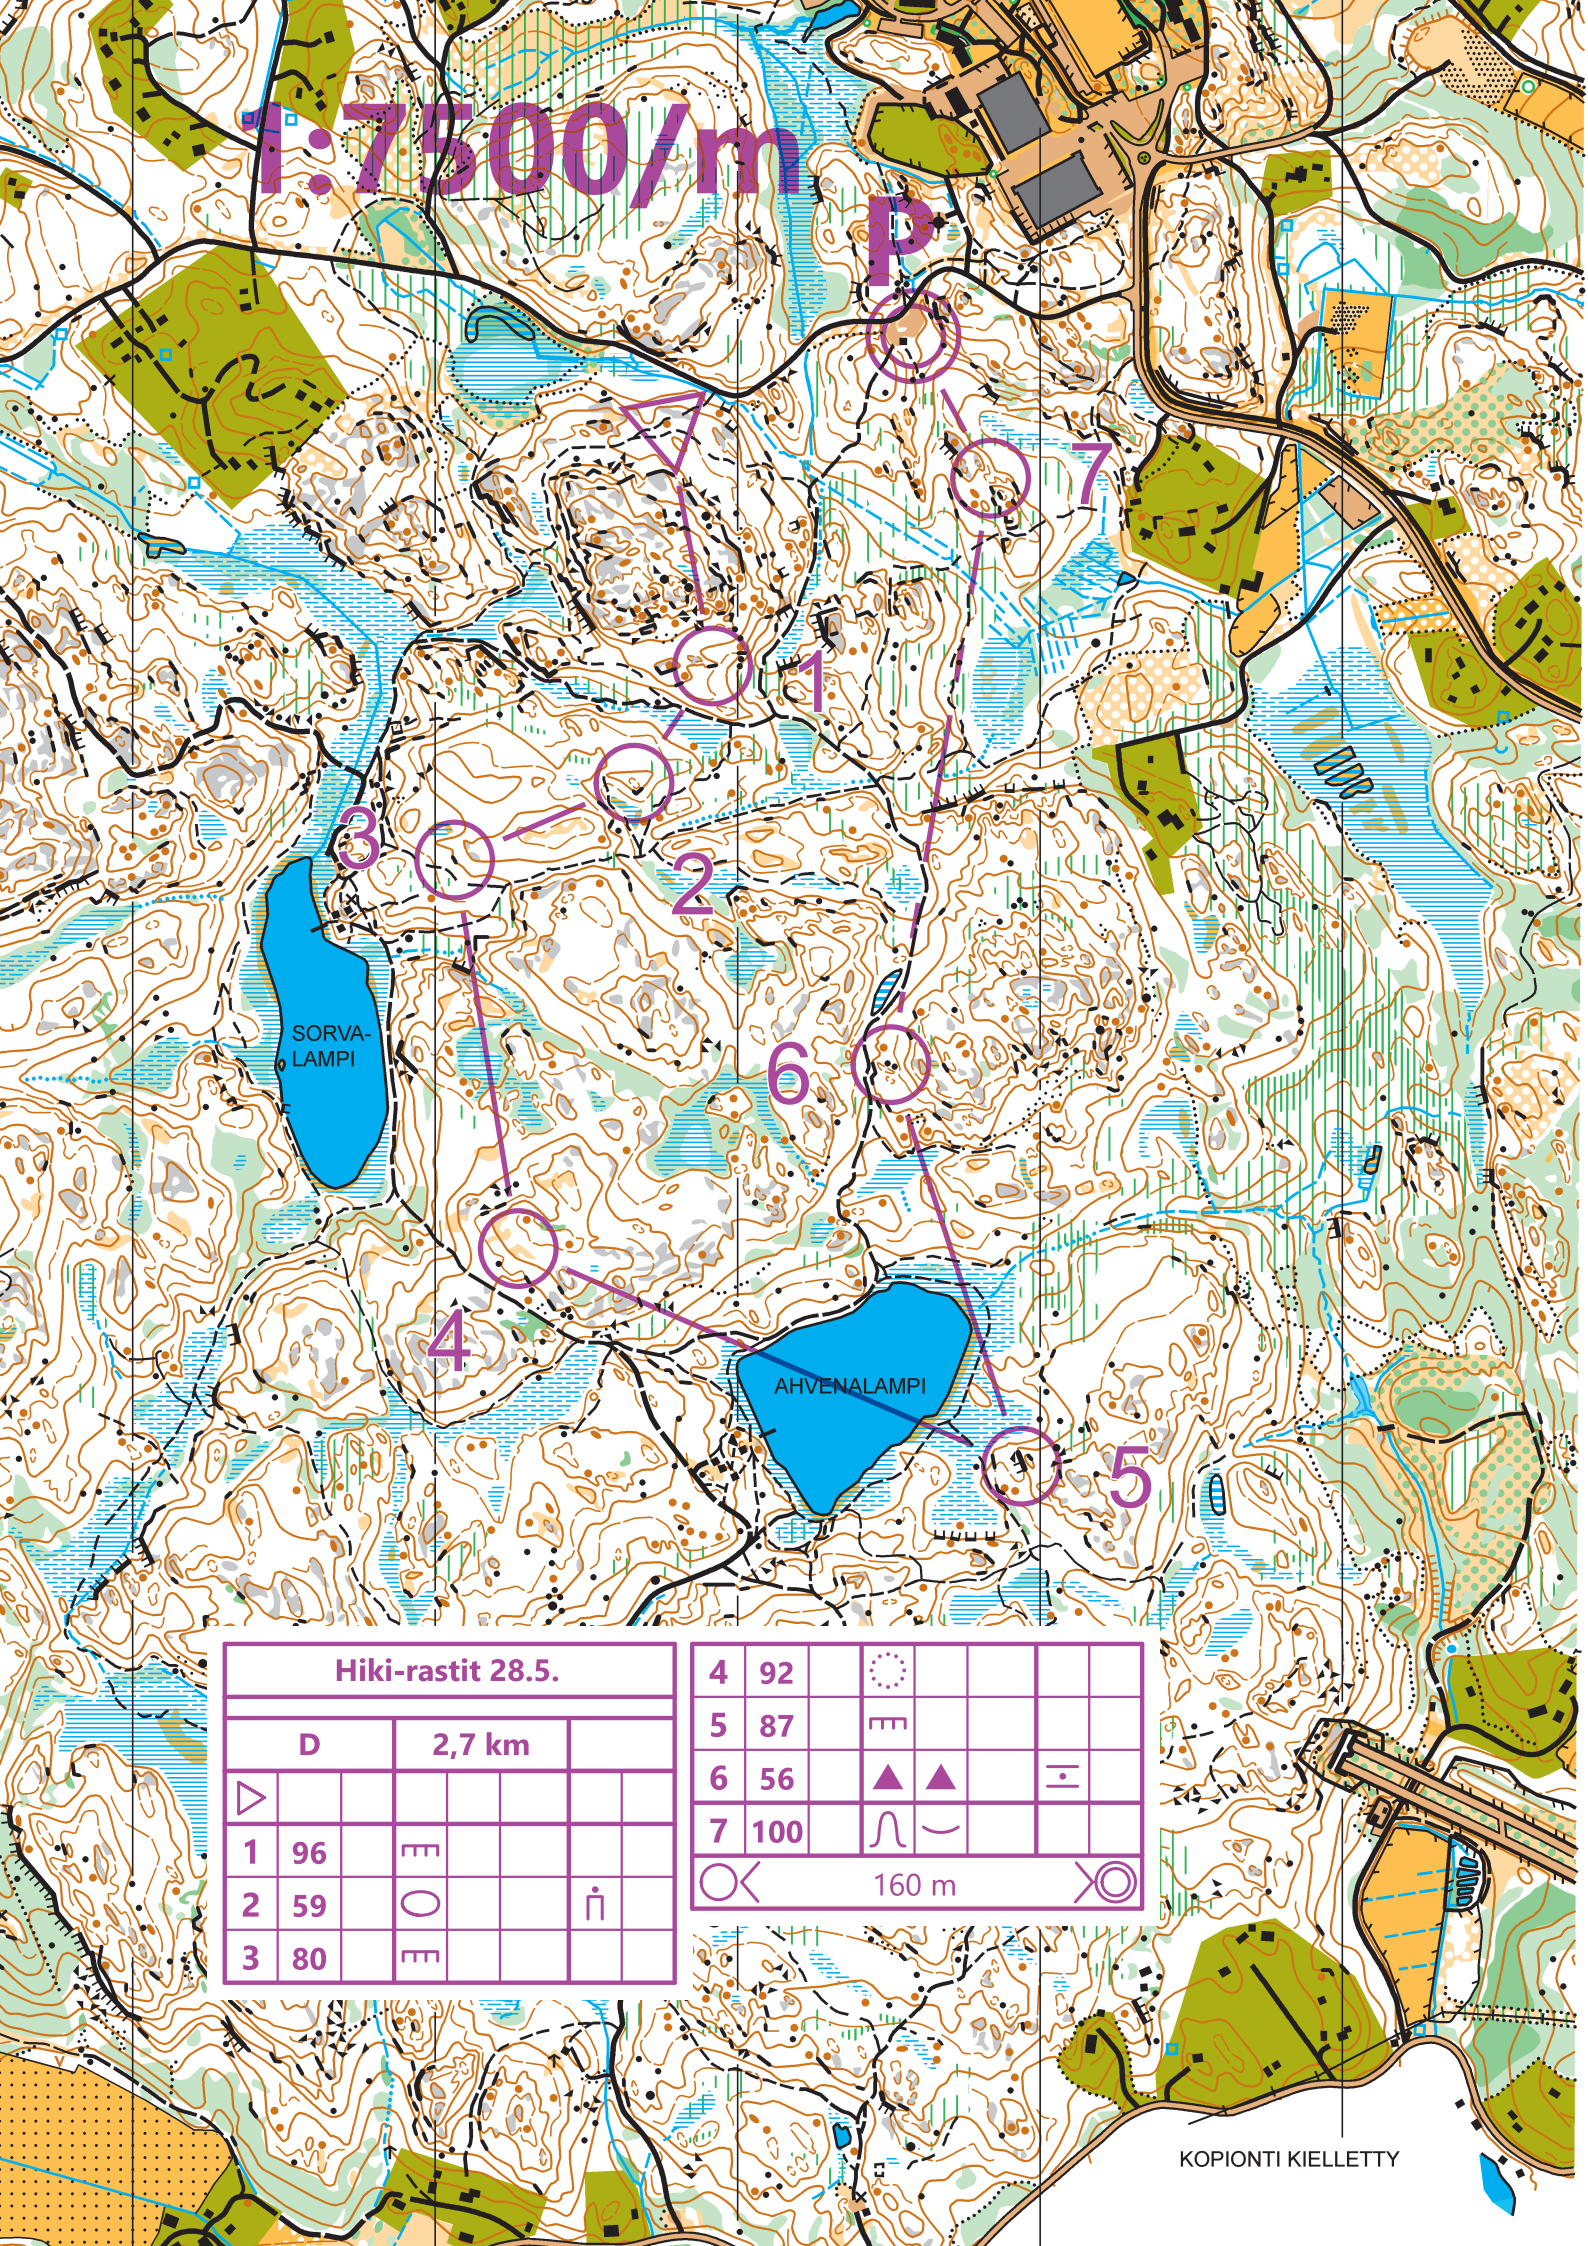

1:7500/m

Hiki-rastit 28.5.

| D | | 2,7 km | |
|---|----|--------|---|
| 1 | 96 | ≡ | |
| 2 | 59 | ○ | ñ |
| 3 | 80 | ≡ | |

| | | | | |
|---|-----|-------|---|---|
| 4 | 92 | ☉ | | |
| 5 | 87 | ≡ | | |
| 6 | 56 | ▲ | ▲ | ≡ |
| 7 | 100 | ∩ | ∪ | |
| ○ | | 160 m | | ⊗ |