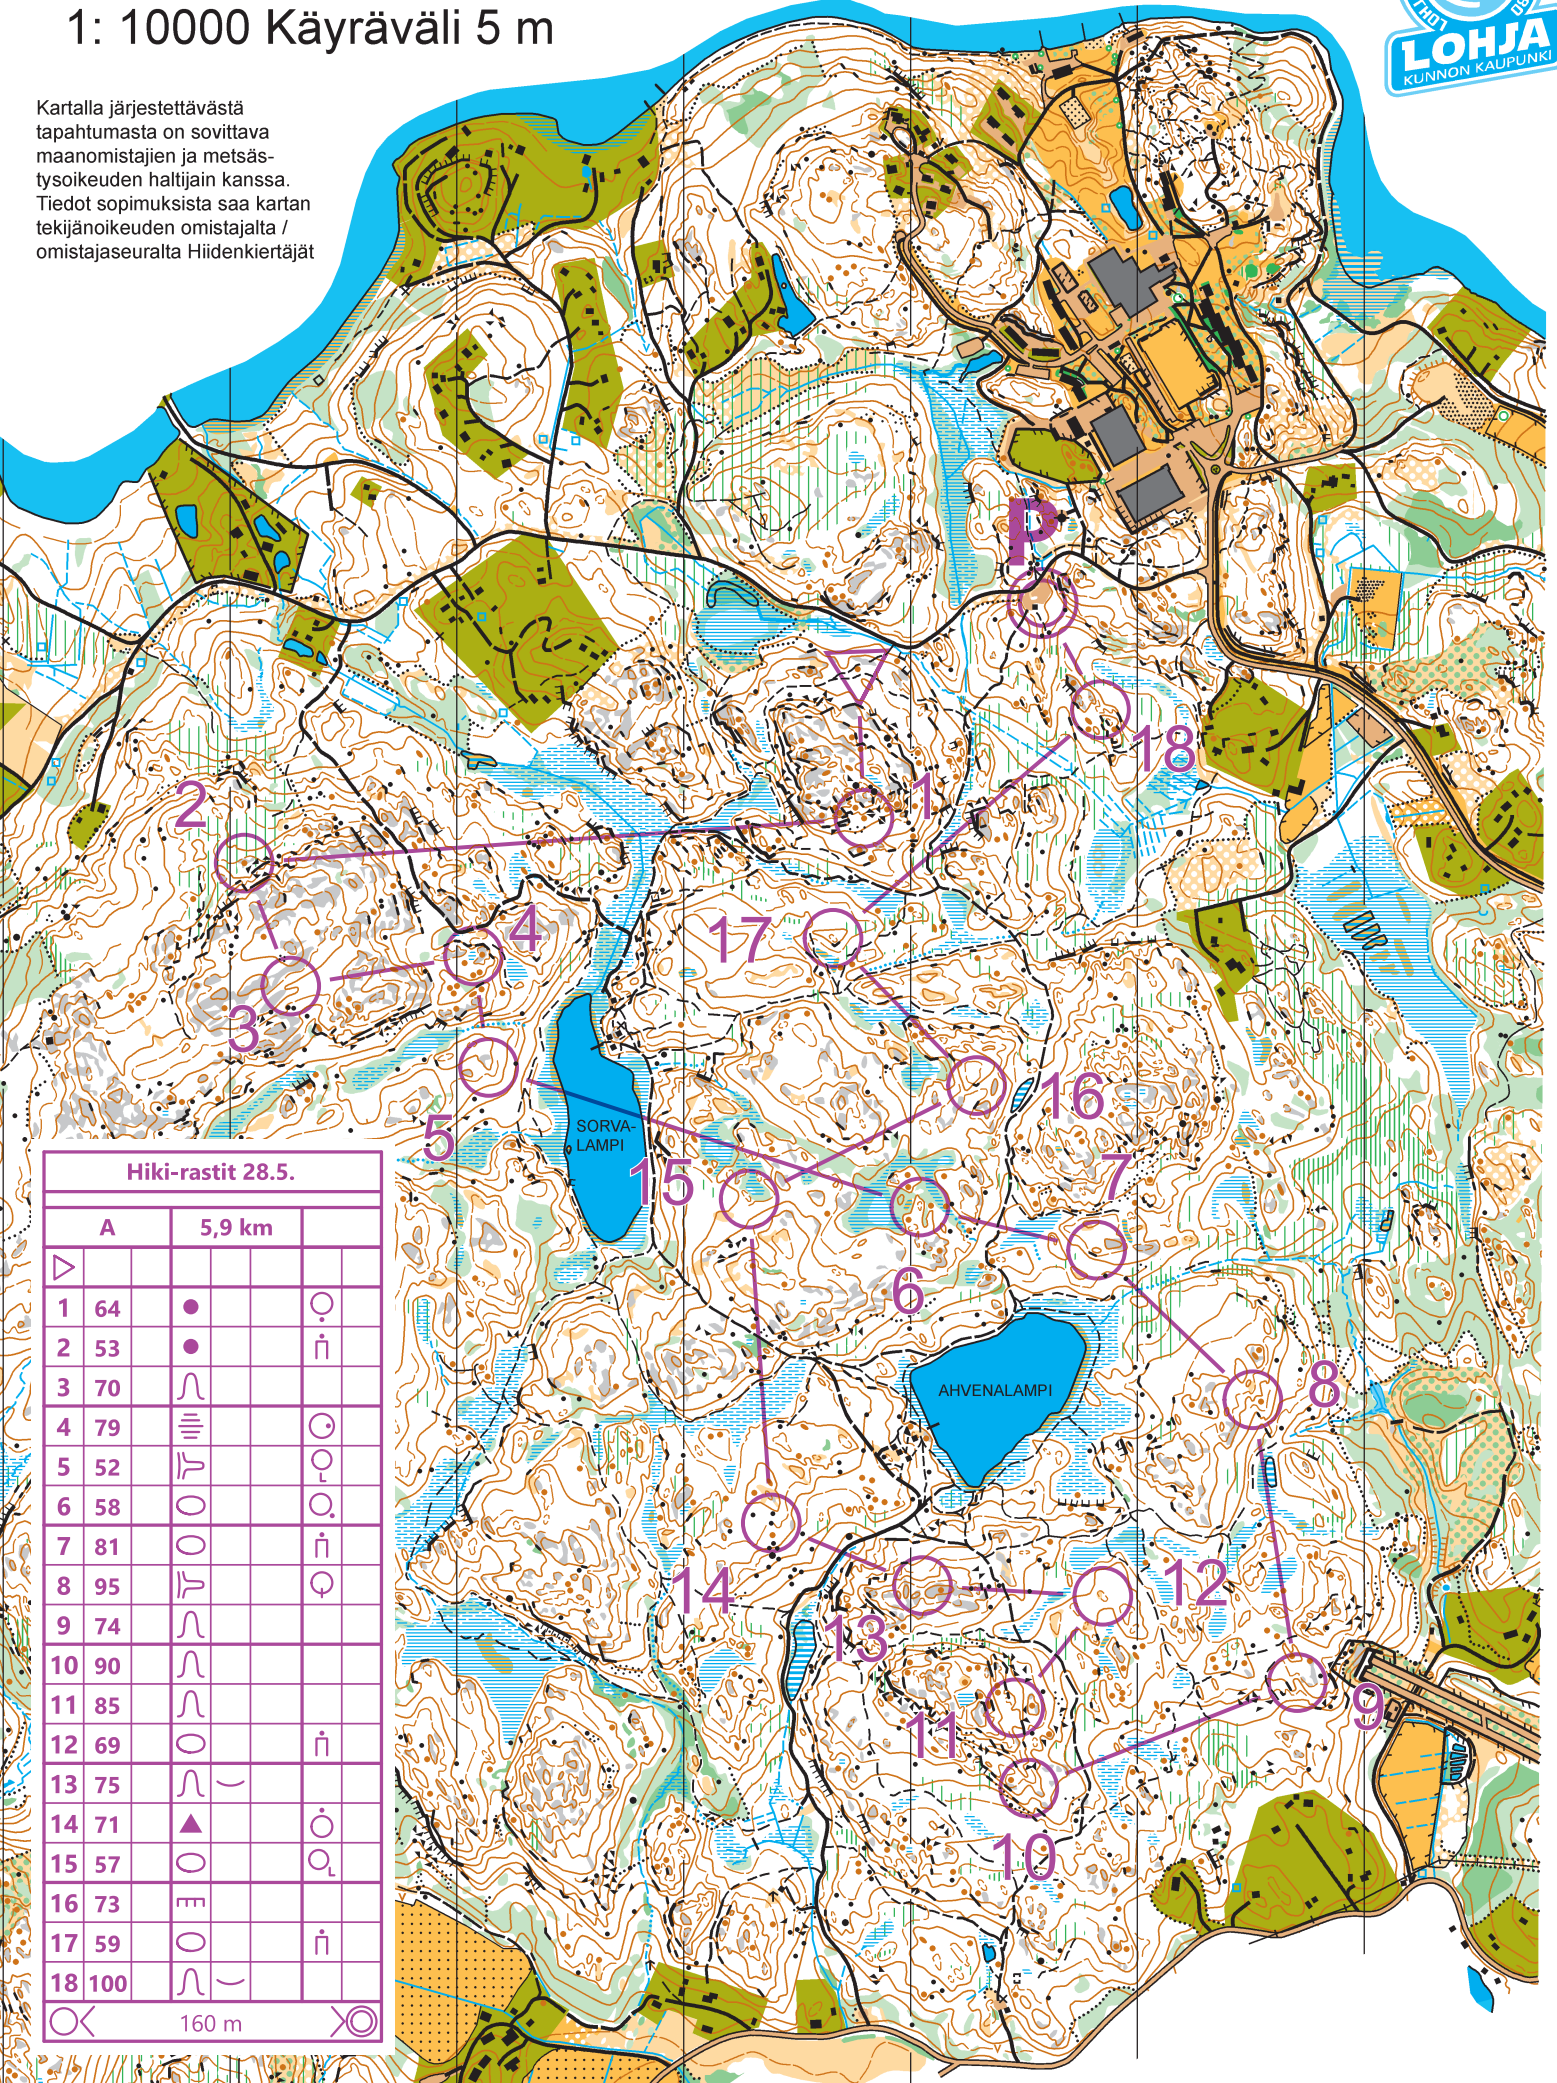

Ote kartasta Kisakallio

©

1: 10000 Käyräväli 5 m

Kartalla järjestettävästä tapahtumasta on sovittava maanomistajien ja metsä-tysoikeuden haltijain kanssa. Tiedot sopimuksista saa kartan tekijänoikeuden omistajalta / omistajaseuralta Hiidenkiertäjät

Hiki-rastit 28.5.			
A	5,9 km		
▷			
1	64	●	○
2	53	●	ñ
3	70	∩	
4	79	≡	○
5	52	∩	○
6	58	○	○
7	81	○	ñ
8	95	∩	○
9	74	∩	
10	90	∩	
11	85	∩	
12	69	○	ñ
13	75	∩	
14	71	▲	○
15	57	○	○
16	73	≡	
17	59	○	ñ
18	100	∩	

○ 160 m ○