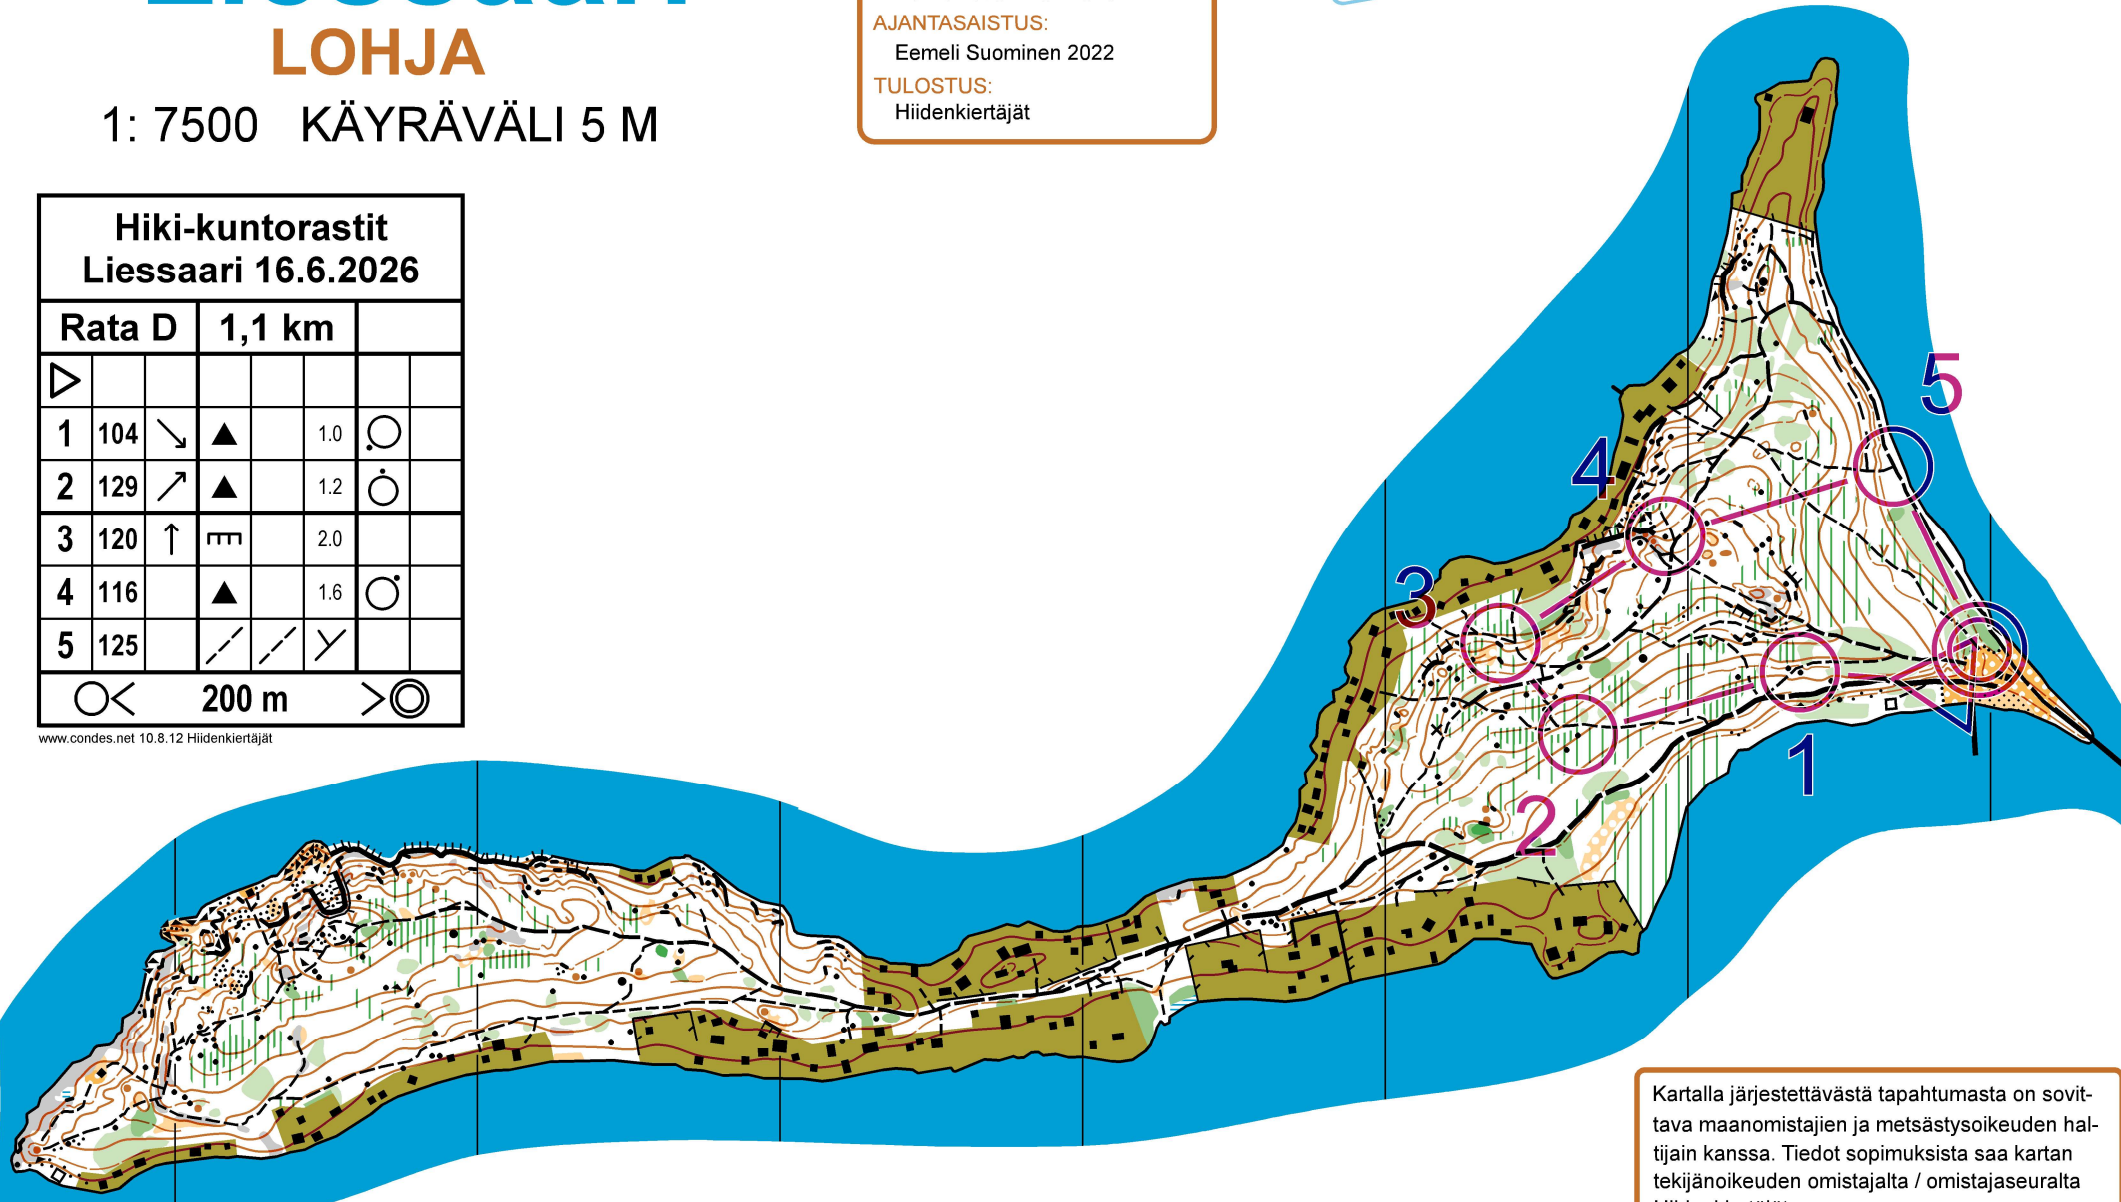

SUUNNISTUSKARTTA

Liessaari

LOHJA

1: 7500 KÄYRÄVÄLI 5 M

SUUNNISTUSKARTTA 131773

POHJA- AINEISTO:

© Suunnistuskartta nro. 981757
MML avoin data

KARTOITUS JA PIIRUSTUS:

Eemeli Suominen 2013

AJANTASAISTUS:

Eemeli Suominen 2022

TULOSTUS:

Hiidenkiertäjät

©

Hiki-kuntorastit Liessaari 16.6.2026					
Rata D		1,1 km			
▷					
1	104 ↘	▲		1.0	○
2	129 ↗	▲		1.2	○
3	120 ↑	▬		2.0	
4	116 ▲			1.6	○
5	125 / /	/ /	Y		
○	200 m		○		

www.condes.net 10.8.12 Hiidenkiertäjät

Konininti kielletty

Kartalla järjestettävästä tapahtumasta on sovittava maanomistajien ja metsästysoikeuden haltijain kanssa. Tiedot sopimuksista saa kartan tekijänoikeuden omistajalta / omistajaseuralta Hiidenkiertäjät.