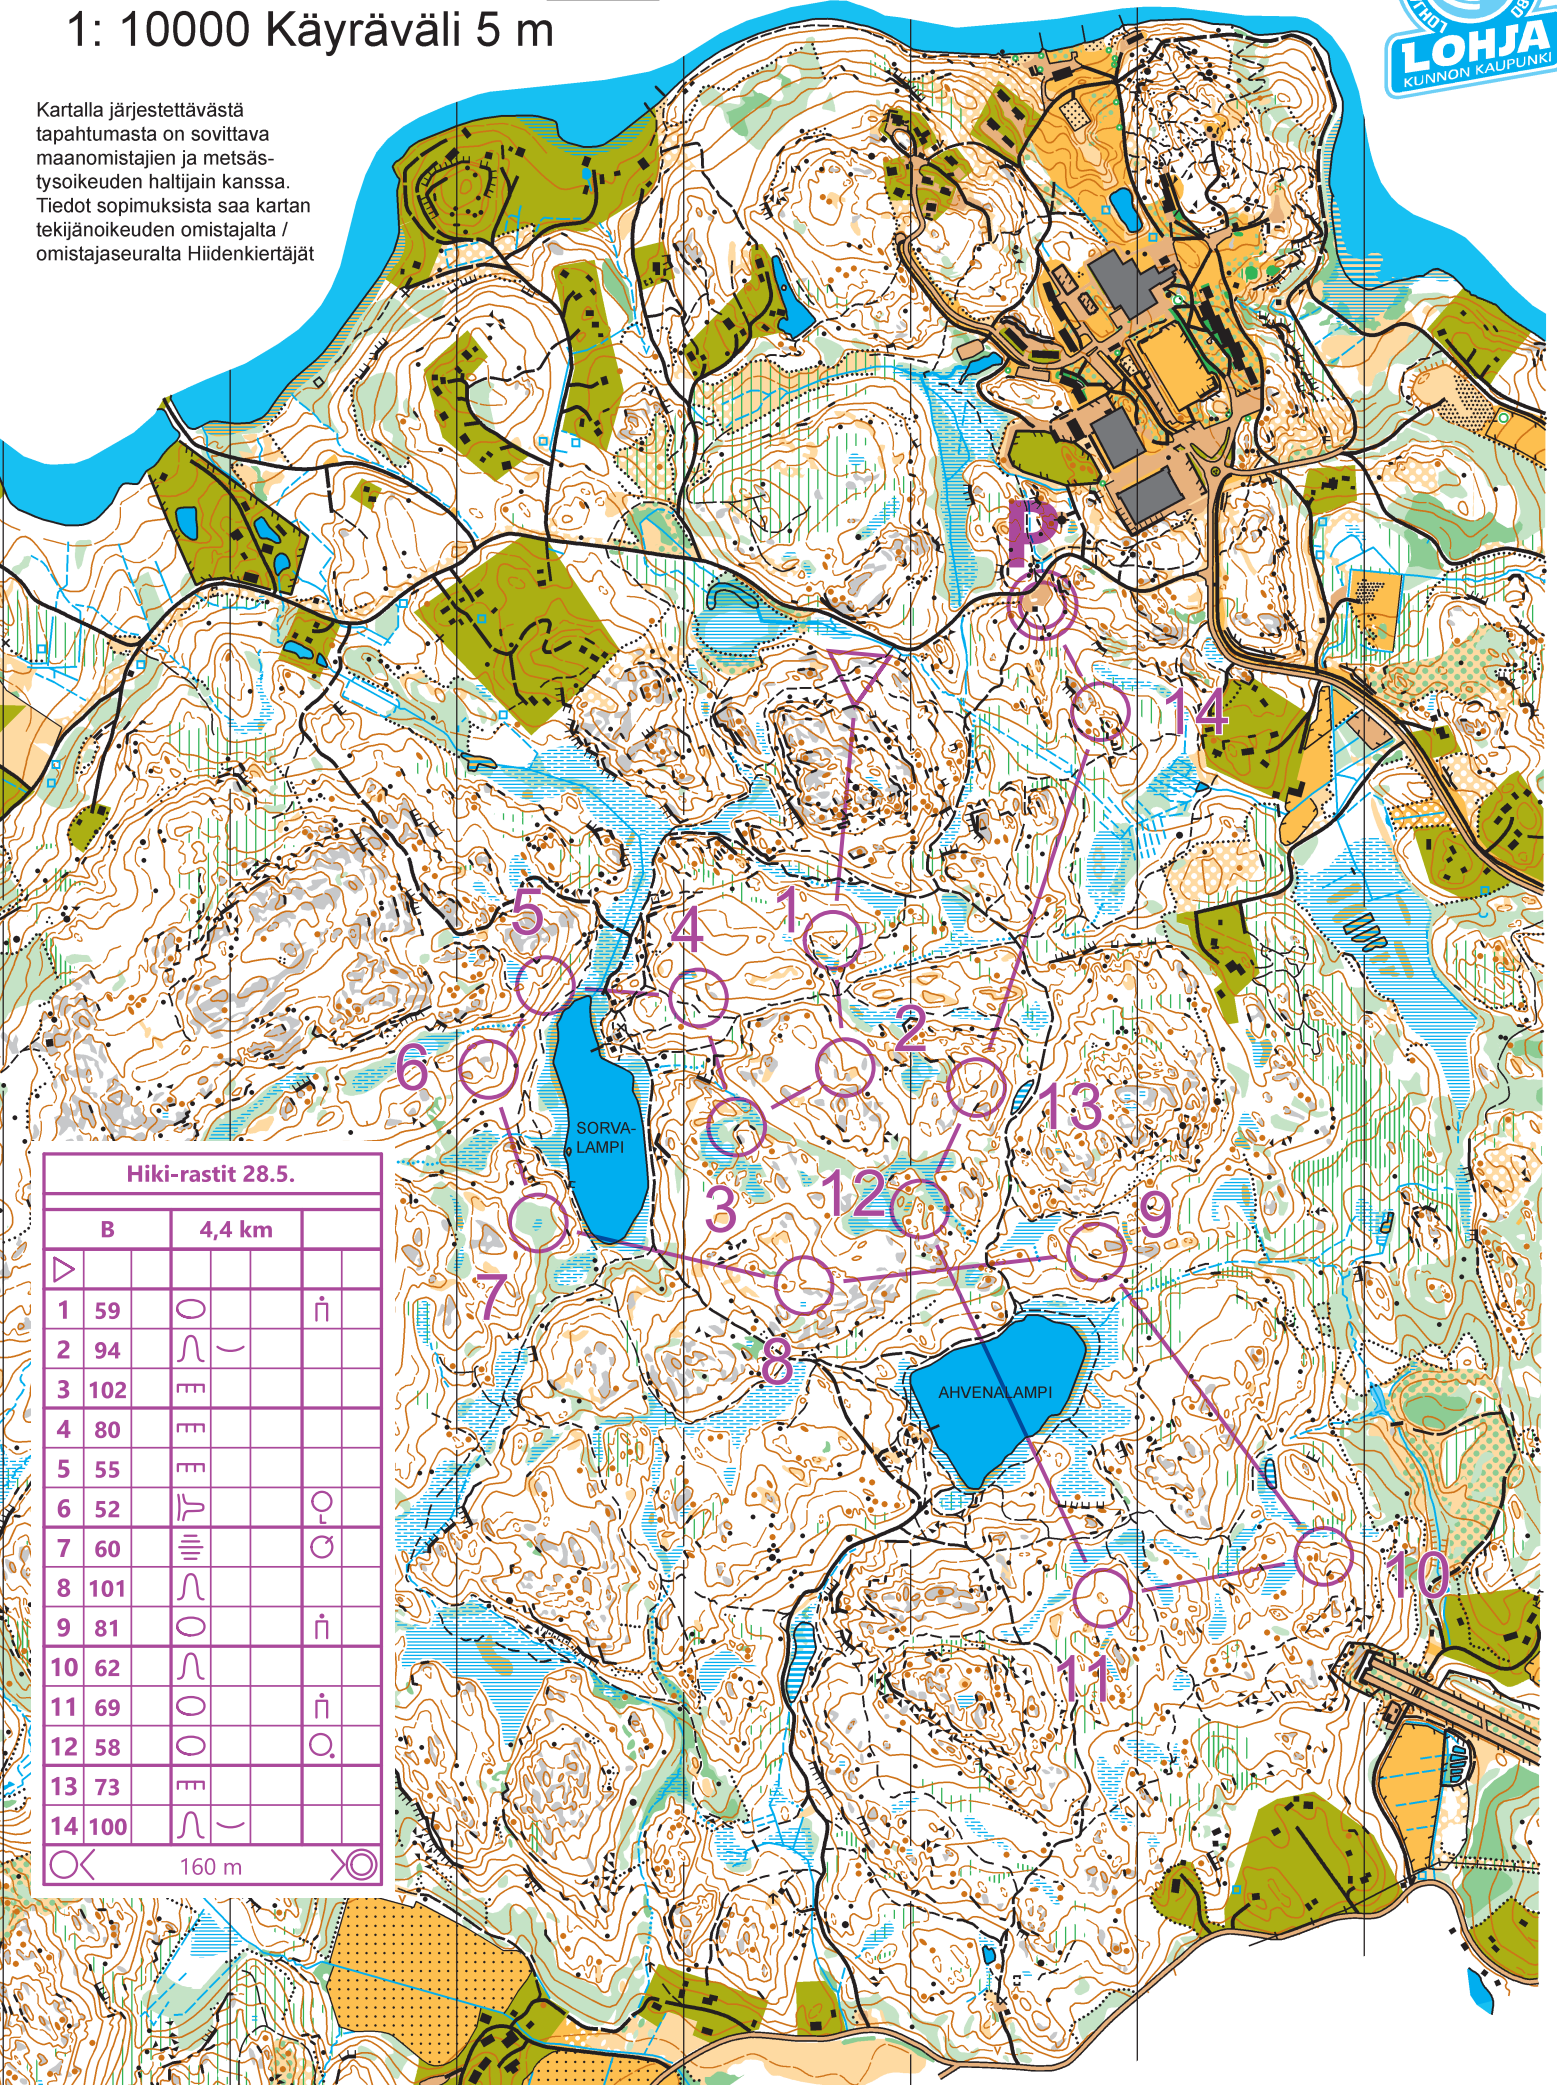

Ote kartasta Kisakallio

©

1: 10000 Käyräväli 5 m

Kartalla järjestettävästä tapahtumasta on sovittava maanomistajien ja metsä-tysoikeuden haltijain kanssa. Tiedot sopimuksista saa kartan tekijänoikeuden omistajalta / omistajaseuralta Hiidenkiertäjät

Hiki-rastit 28.5.

B	4,4 km		
1 59	○		ñ
2 94	∩	∩	
3 102	≡		
4 80	≡		
5 55	≡		
6 52	∩		○
7 60	≡		○
8 101	∩		
9 81	○		ñ
10 62	∩		
11 69	○		ñ
12 58	○		○
13 73	≡		
14 100	∩		

○ 160 m ○