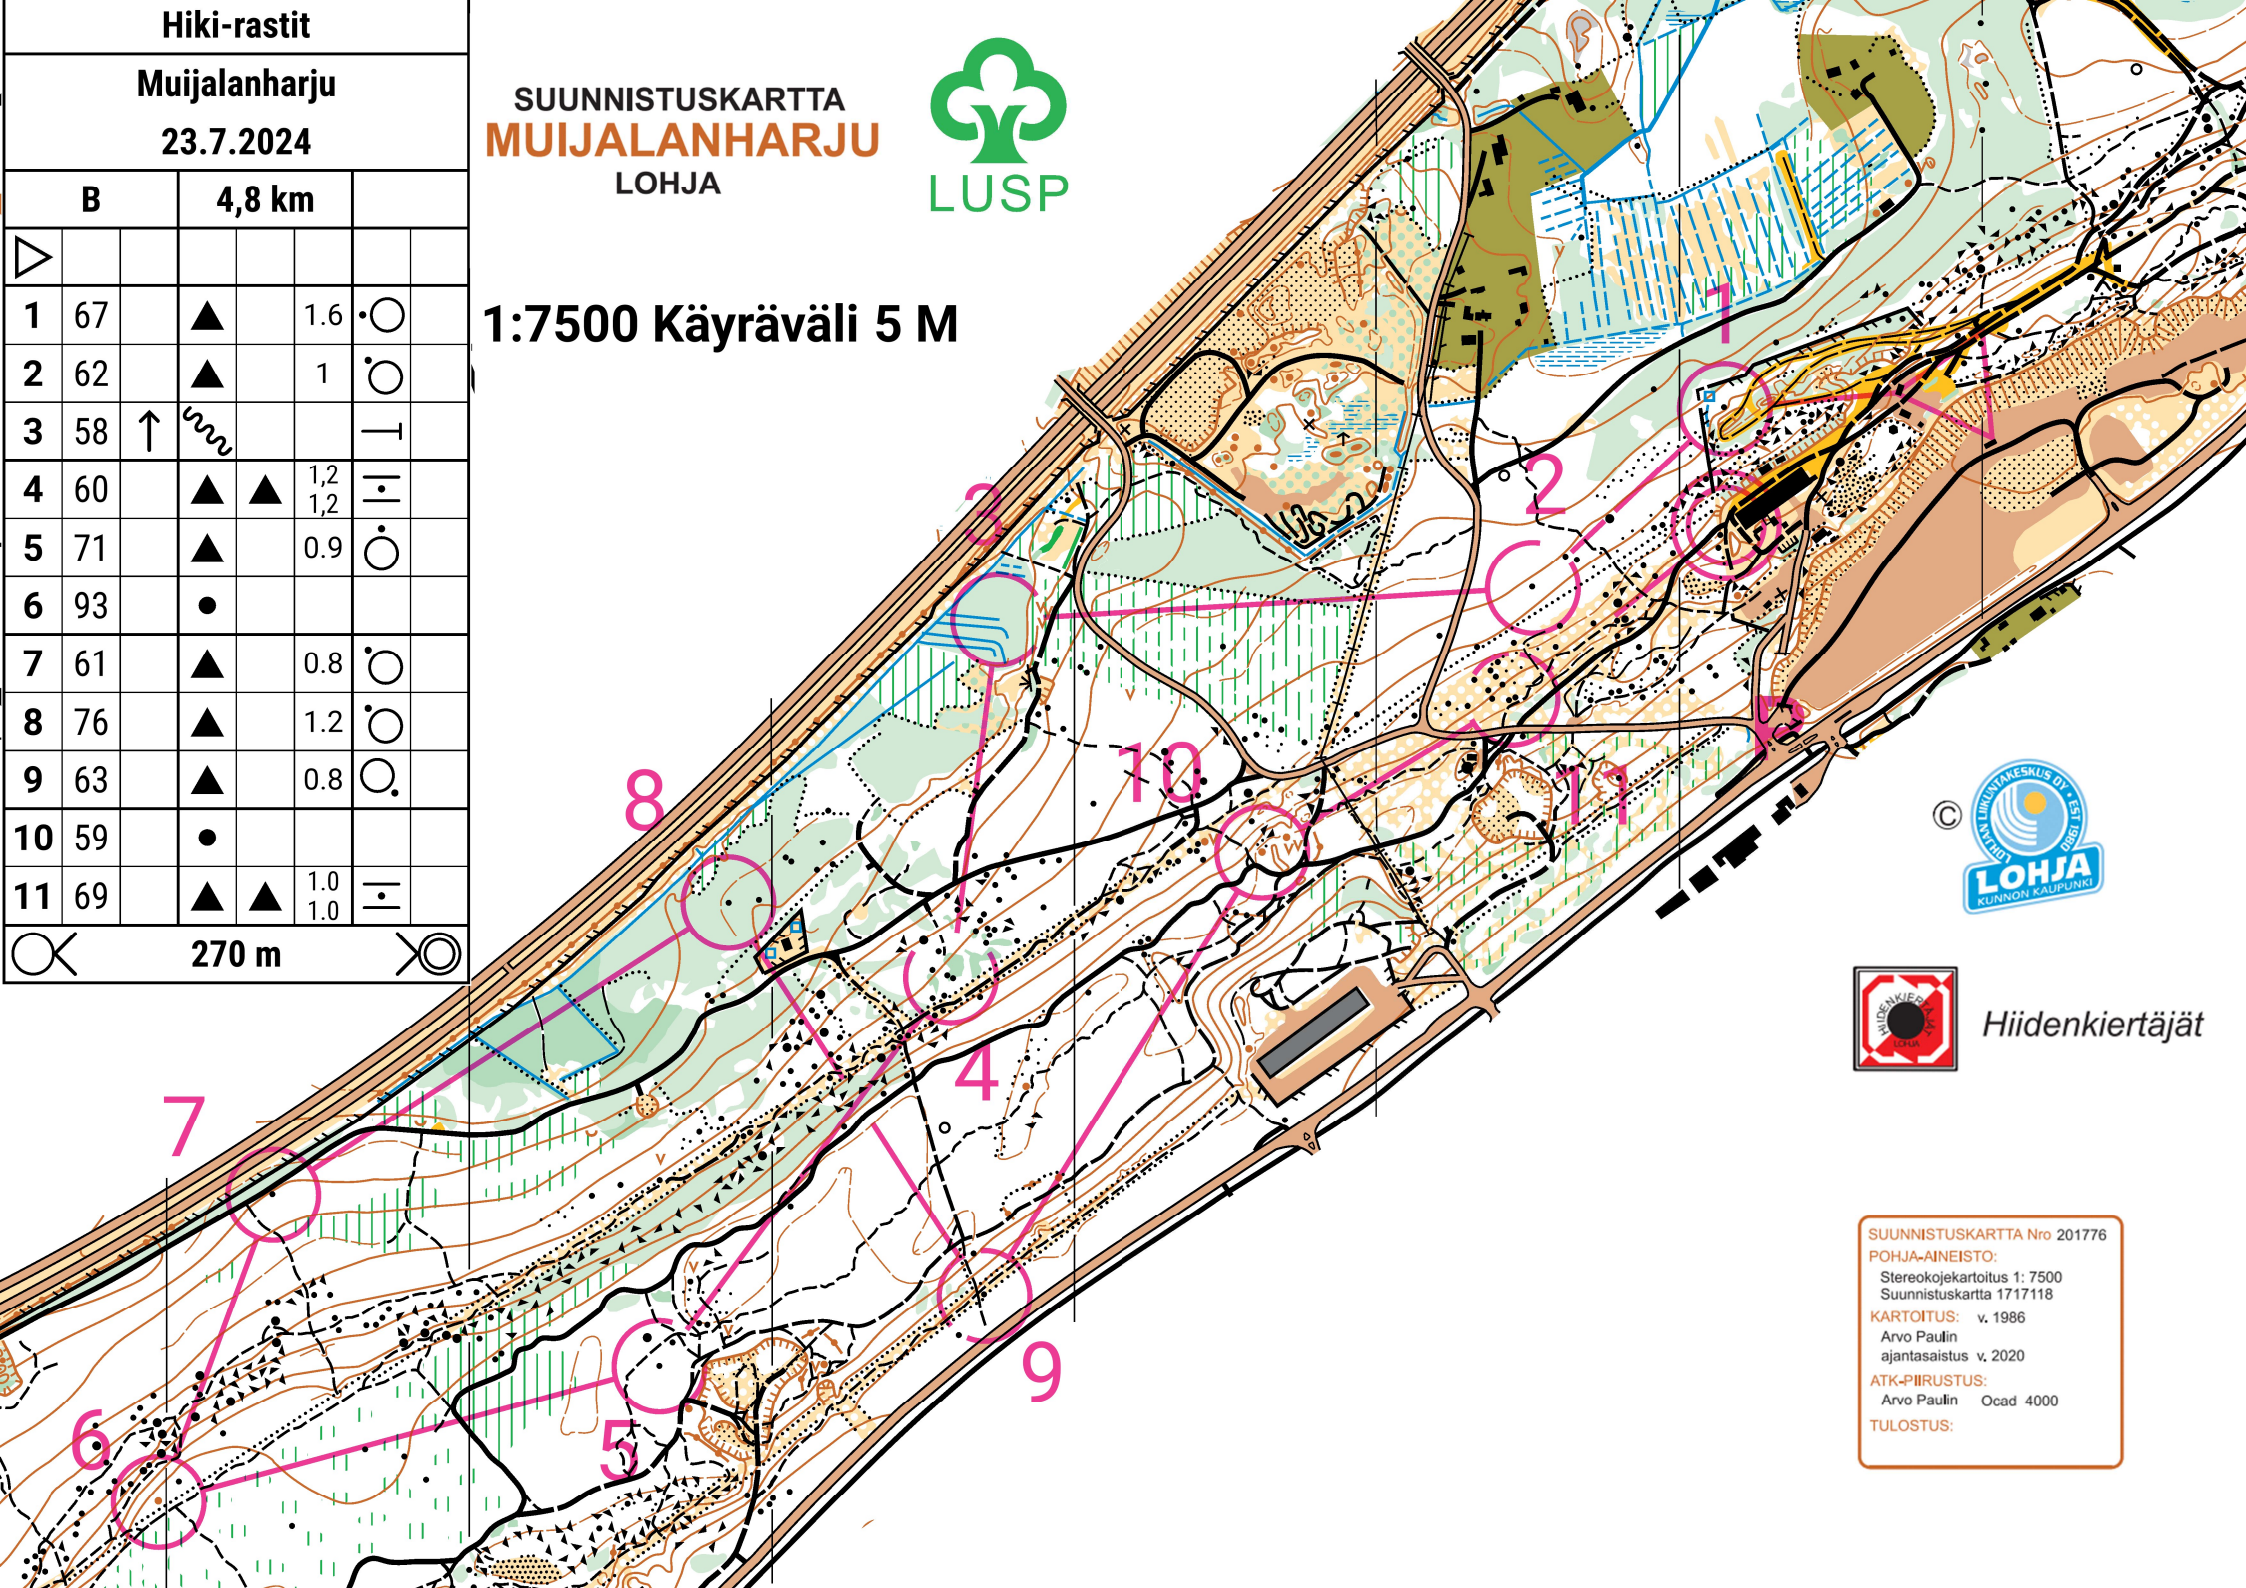

Hiki-rastit

Muijalanharju

23.7.2024

B

4,8 km

1	67	▲		1.6	○
2	62	▲		1	○
3	58	↑	⋈		—
4	60	▲	▲	1,2 1,2	—
5	71	▲		0.9	○
6	93	●			
7	61	▲		0.8	○
8	76	▲		1.2	○
9	63	▲		0.8	○
10	59	●			
11	69	▲	▲	1.0 1.0	—

270 m

SUUNNISTUSKARTTA
MUIJALANHARJU
LOHJA

1:7500 Käyräväli 5 M

Hiidenkiertäjät

SUUNNISTUSKARTTA Nro 201776
POHJA-AINEISTO:
Stereokojekarttoitus 1: 7500
Suunnistuskartta 1717118
KARTOITUS: v. 1986
Arvo Paulin
ajantasaistus v. 2020
ATK-PIIRUSTUS:
Arvo Paulin Ocad 4000
TULOSTUS: