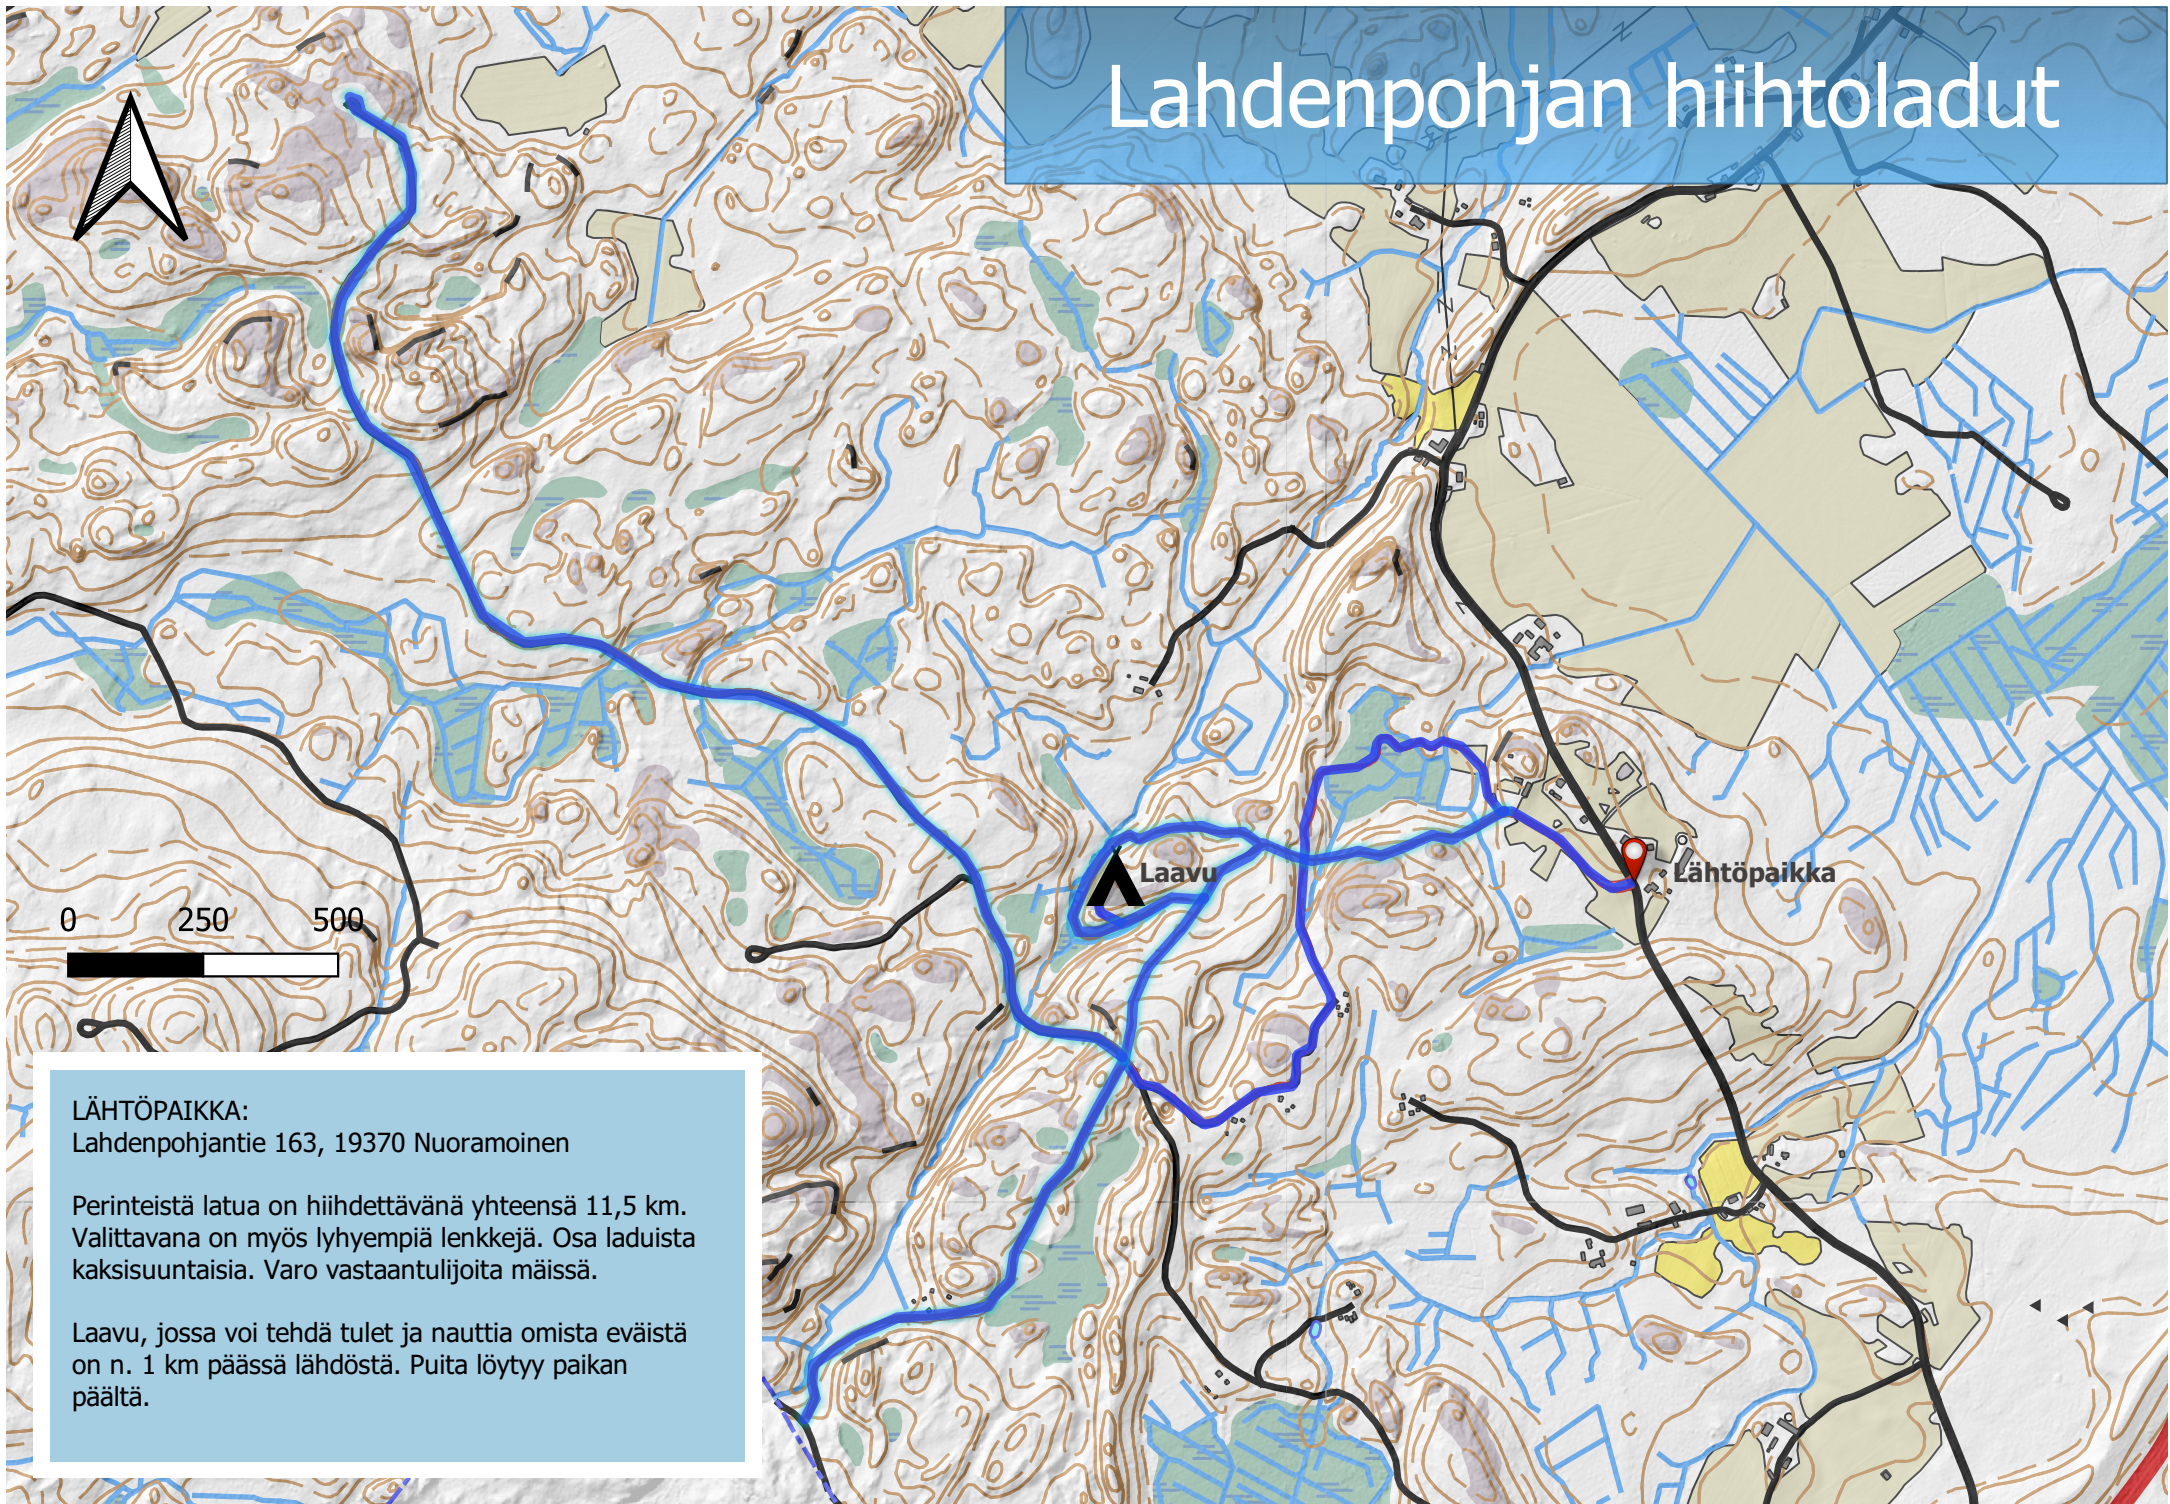

# Lahdenpohjan hiihtoladut

## LÄHTÖPAIKKA:

Lahdenpohjantie 163, 19370 Nuoramoinen

Perinteistä latua on hiihdettävänä yhteensä 11,5 km. Valittavana on myös lyhyempiä lenkkejä. Osa laduista kaksisuuntaisia. Varo vastaantulijoita mäissä.

Laavu, jossa voi tehdä tulet ja nauttia omista eväistä on n. 1 km päässä lähdöstä. Puita löytyy paikan päältä.