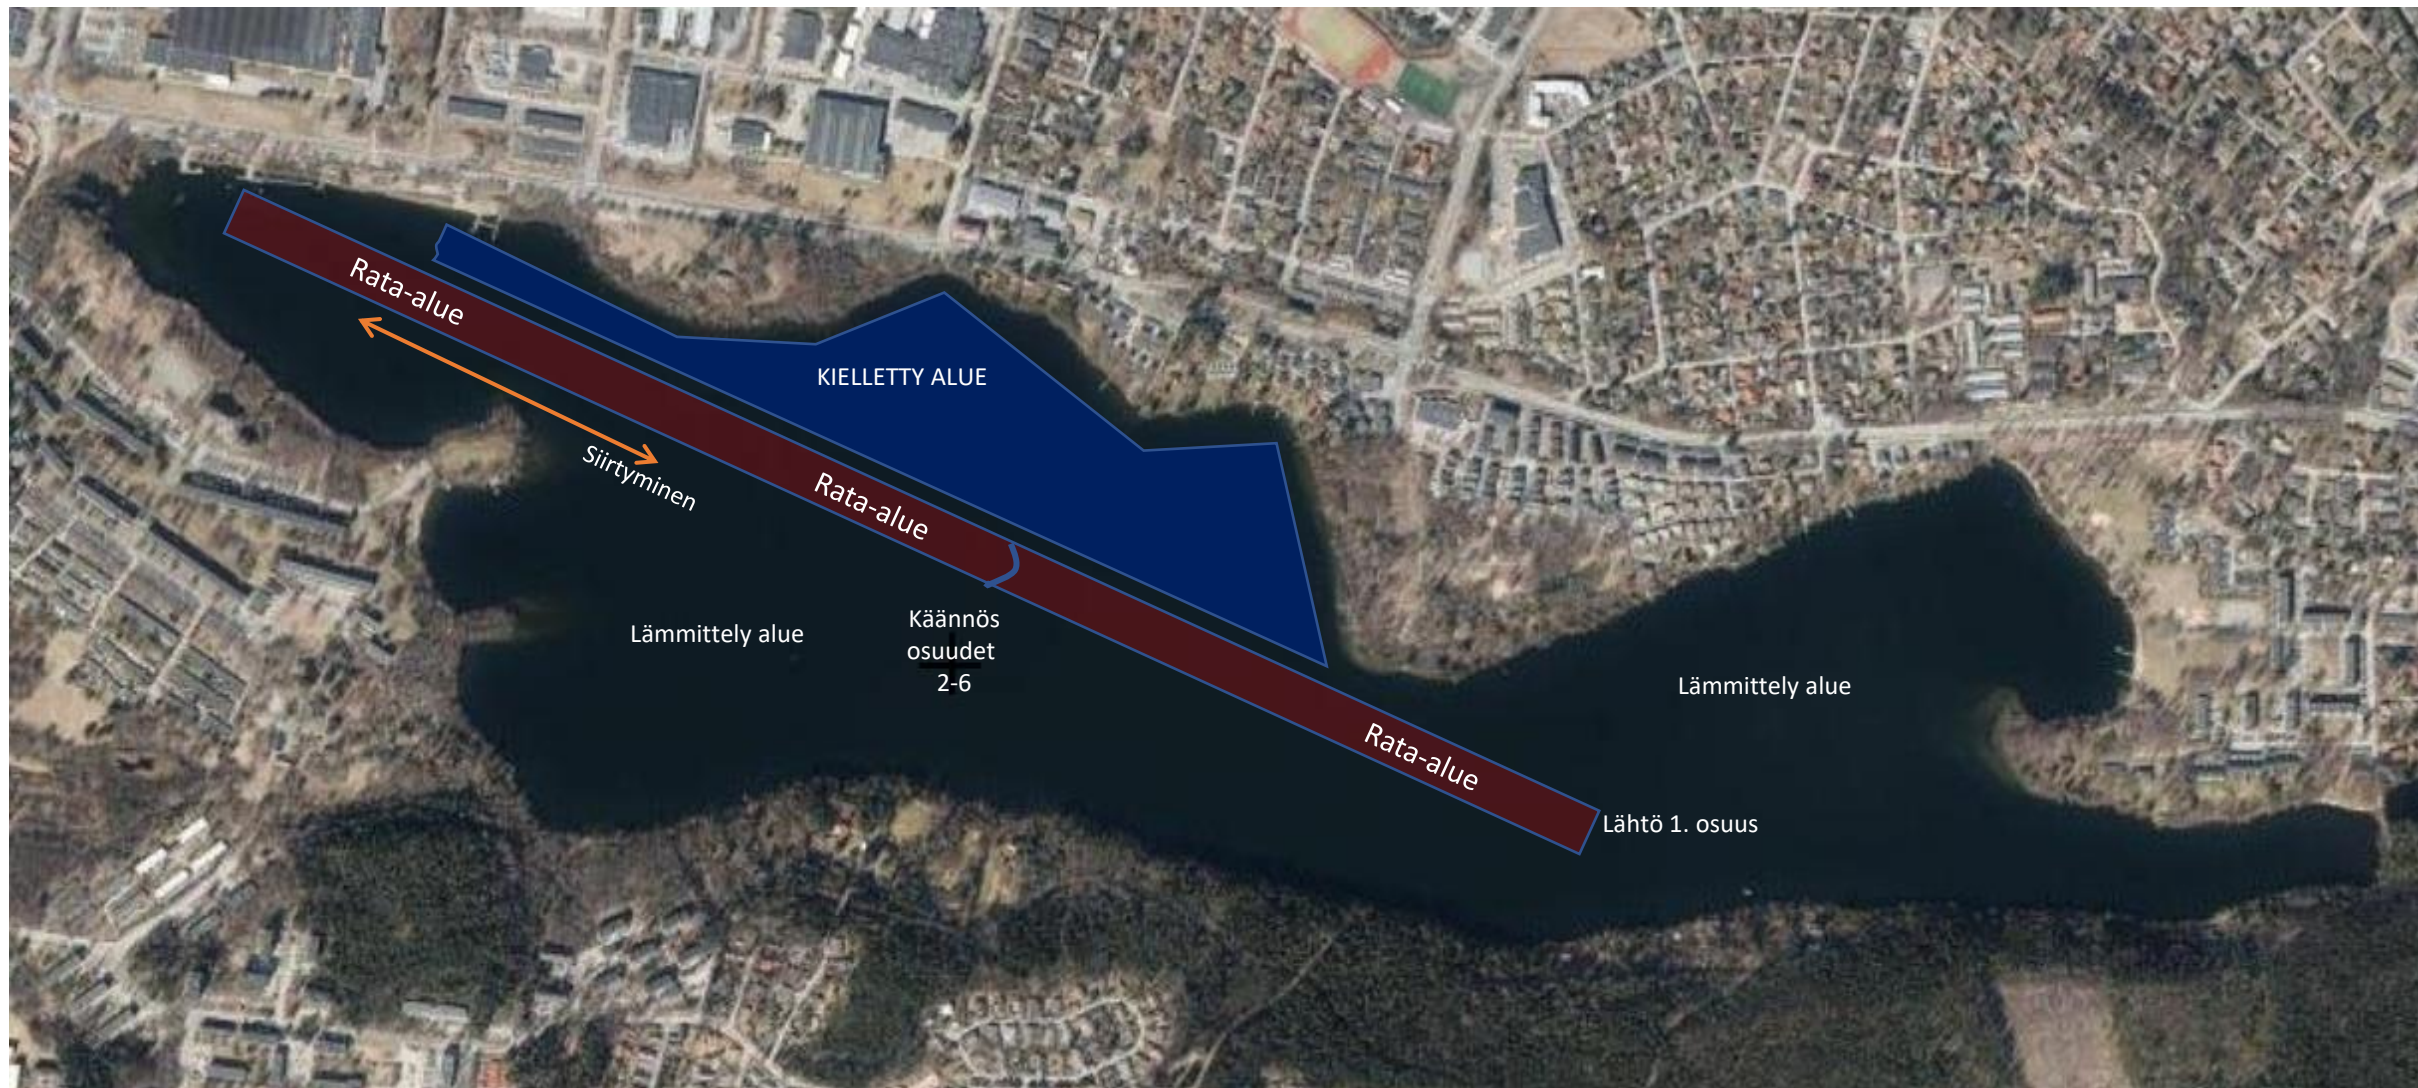

Pienveneviestin SM 11.6.2022 / Kaukajärvi

SM Pienveneviesti 11.6.2022

Radan kuvaus:

- Viesti alkaa Kangasalan puoleisesta päästä 1. osuus 2km suora, seuraavat osuudet 2-6 lähtevät Tampereen päästä kääntyvät 1 km kohdalla ja vaihto-maali Tampereen päässä.
- **Tre-Kangasala suunnassa käytössä souturadat 1 ja 2, Kangasala-Tre suunnassa käytössä souturadat 5 ja 6.** Ulommaiseta radat pääratana, sisemmät "toimivat ohituskaistoina"
- Souturatoja 3-4 voidaan käyttää tarvittaessa viestin 1. osuudella, koska tällöin ei vielä ole törmäämiskäytännössä olemassa.
- **Souturatoja 3-4 ei käytetä enää ensimmäisen osuuden jälkeen, vaan siitä eteenpäin radat 3-4 muodostavat reitille ns. "Turva-alueen", johon ei saa missään tapauksessa mennä**
- Valkoiset maalipojut (2 kpl) maaliin ja valvonta vaihto ja kääntöalueella.

TAMPERE Soutustadioni vaihto ja maali

KANGASALA
1. Osuus lähtö