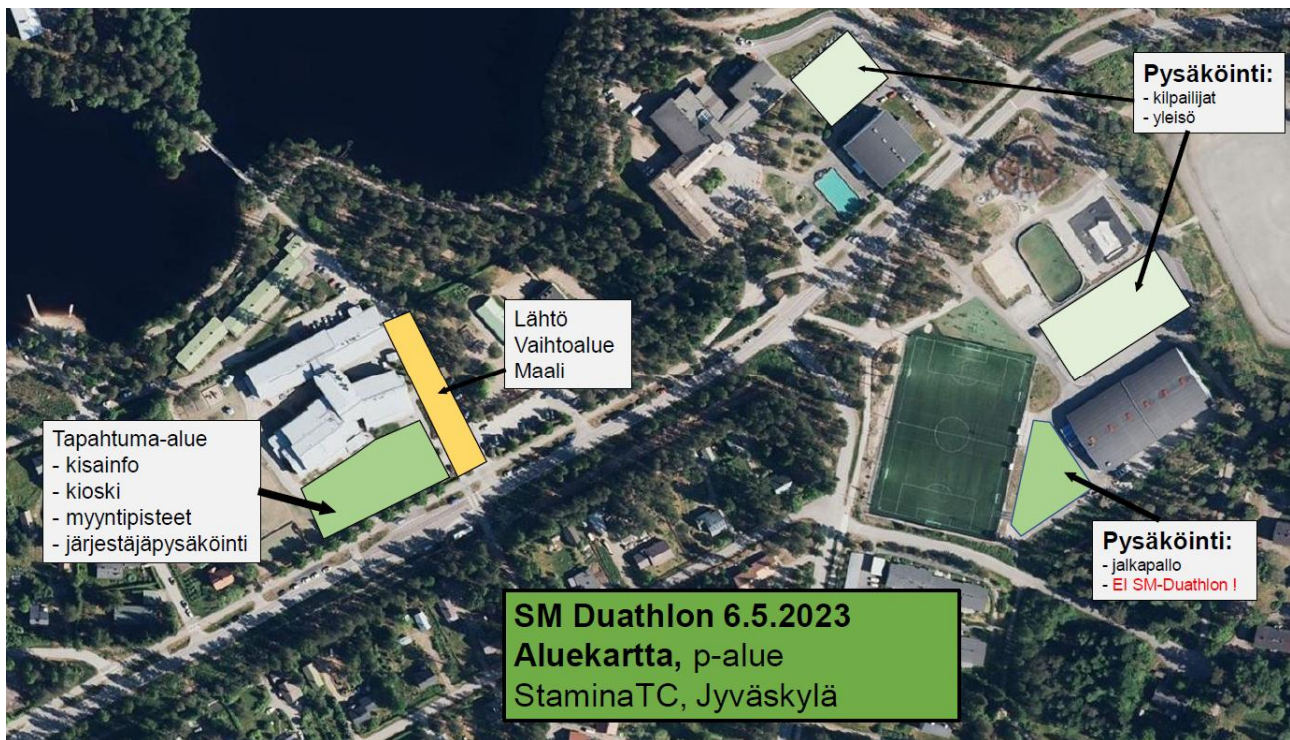

1. b.) Pohjoisen suunnasta 4. tietä pitkin

Aja oikealle moottoritietä liittymään 58, seuraa tie 6300, "TIKKAKOSKI" opasteita

**2.) Aja Tikkakoskentieä n. 2.4 km ja käänny oikealle Lennostontielle, opasteet:
VARUSKUNTA ITÄRANTA 2**

- S-Market ja ABC jäävät etuvasemmalle

3.) Aja n. 1.7 km, Lennostontie muuttuu Koulukaduksi, käänny

- joko vasemmalle jäähallin liittymästä heti suojatien jälkeen ja aja jäähallin P-alueille

- tai oikealle ennen liikuntahallia ja hallin sivua P-alueelle

4.) Pysäköi auto P-alueelle ja tule kilpailukeskukseen

- P-paikalta kävellen takaisin Koulukadulle ja jatka Koulukatua eteenpäin (länteen) niin Kilpailukeskus / Luonetjärven koulu on oikealla.
- kts aluekartta alla: