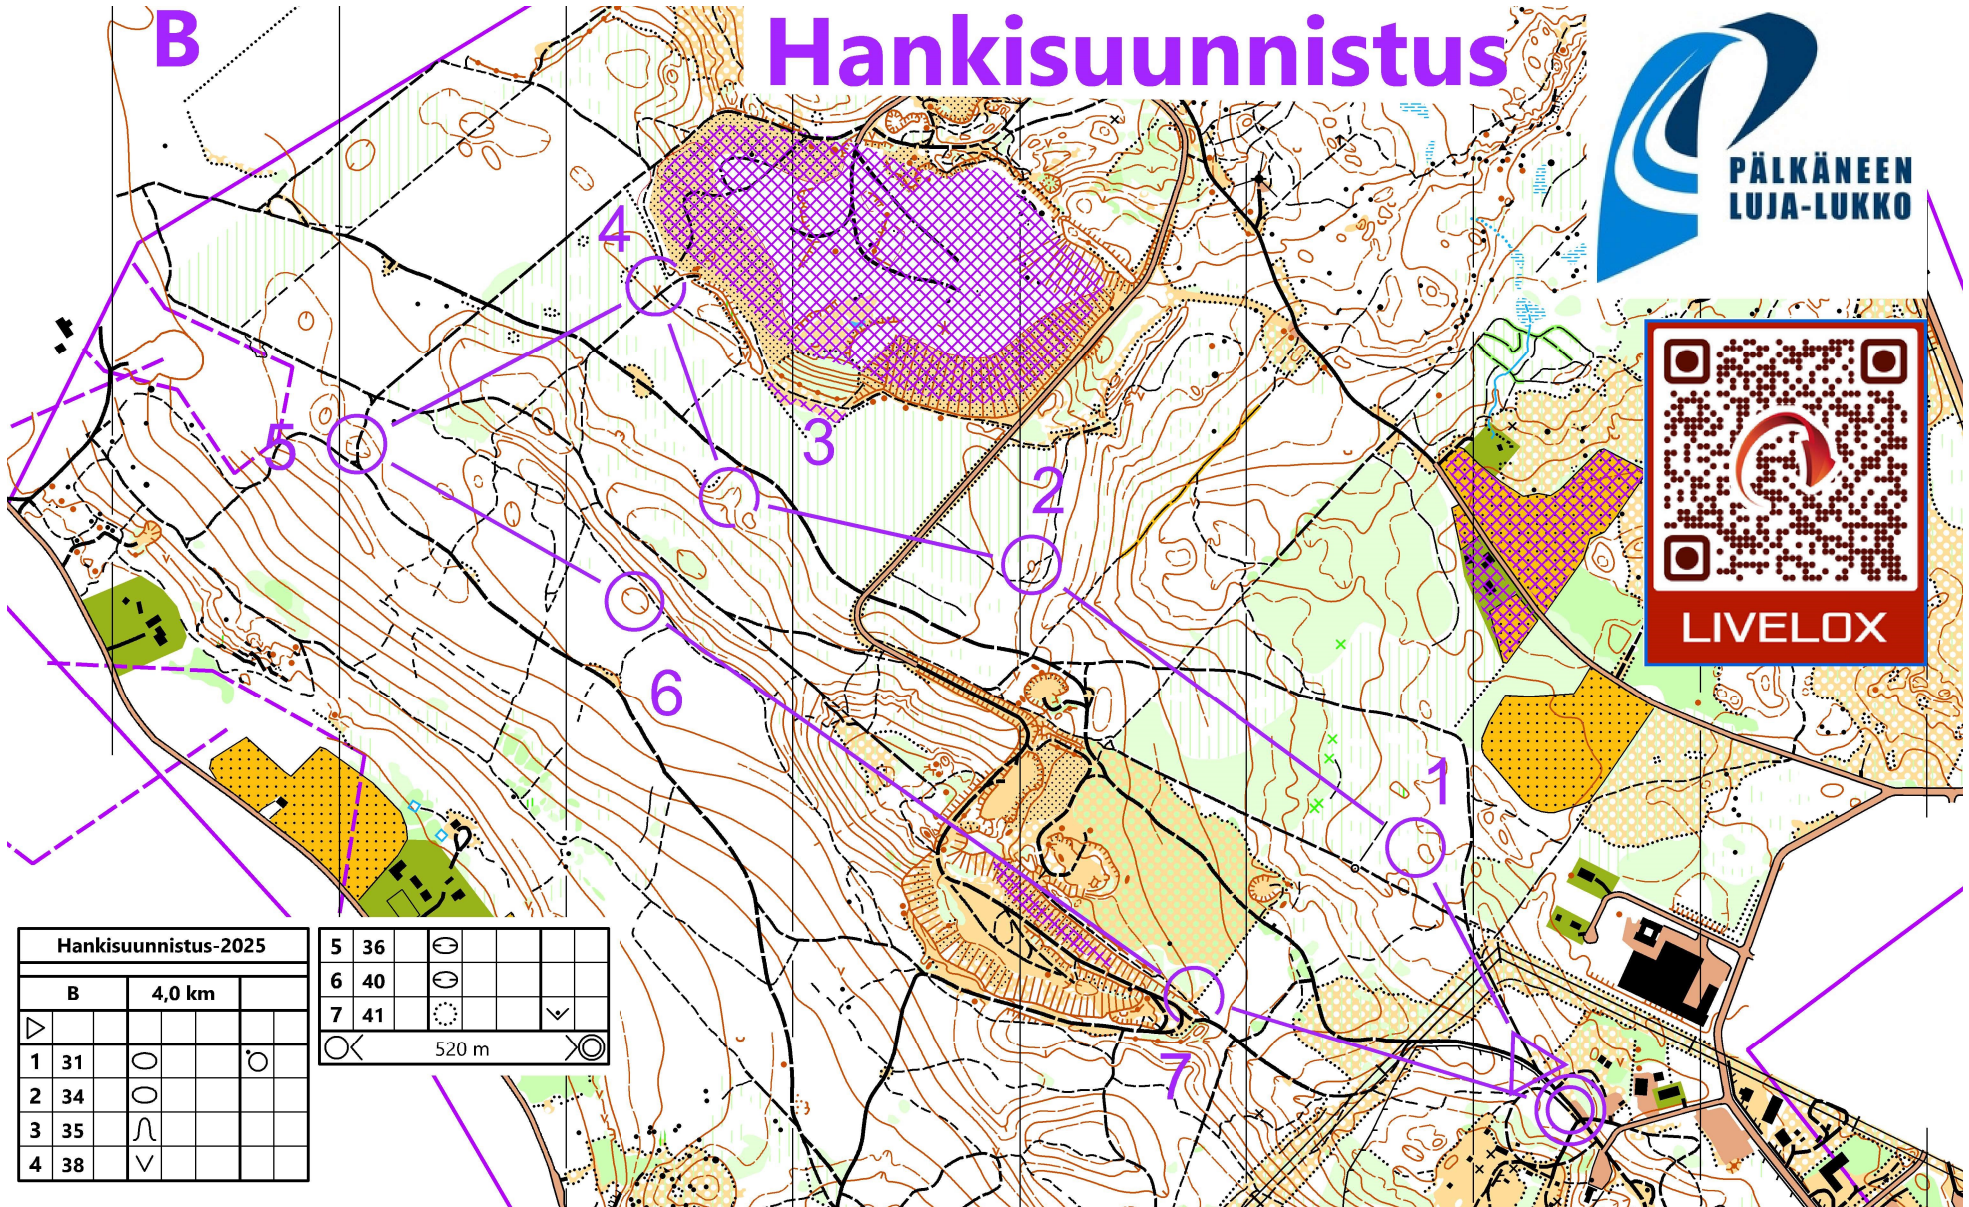

B

# Hankisuunnistus

Hankisuunnistus-2025				
B		4,0 km		
1	31	○		○
2	34	○		
3	35	∩		
4	38	∇		

5	36	⊖		
6	40	⊖		
7	41	⊖		∇

○ 520 m ⊗