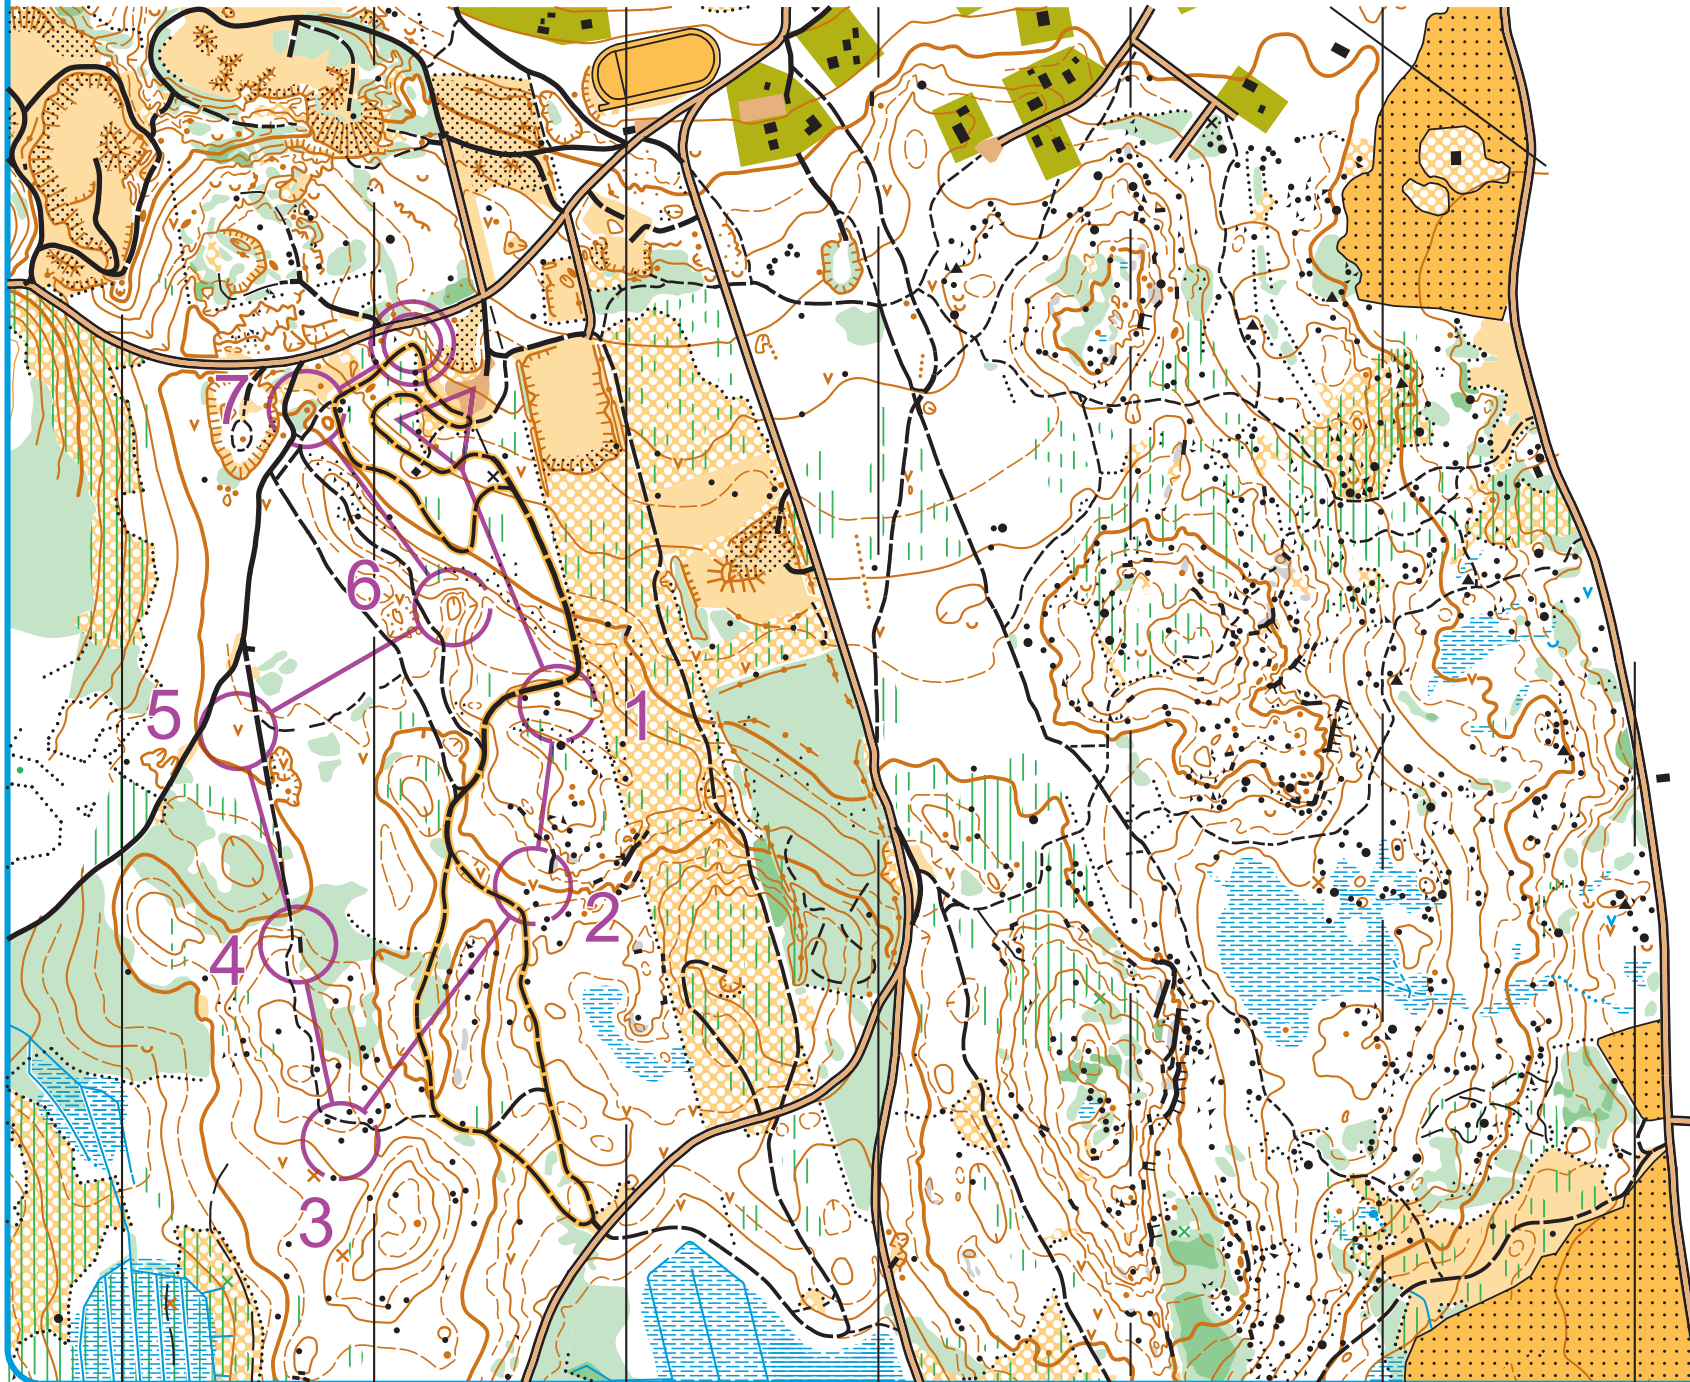

OTE SUUNNISTUSKARTASTA

**MAISENJÄRVI** PÄLKÄNE 1:7 500

Omatoimirastit 27.12-3.1.2021

## C-rata

C-rata	1,8 km				
▷					
1	132	▲			
2	133	∇			
3	134	▲			
4	135	▬			
5	136	∇			
6	137	⊖			
7	131	●			

○◁ 120 m ▷○

1:7 500