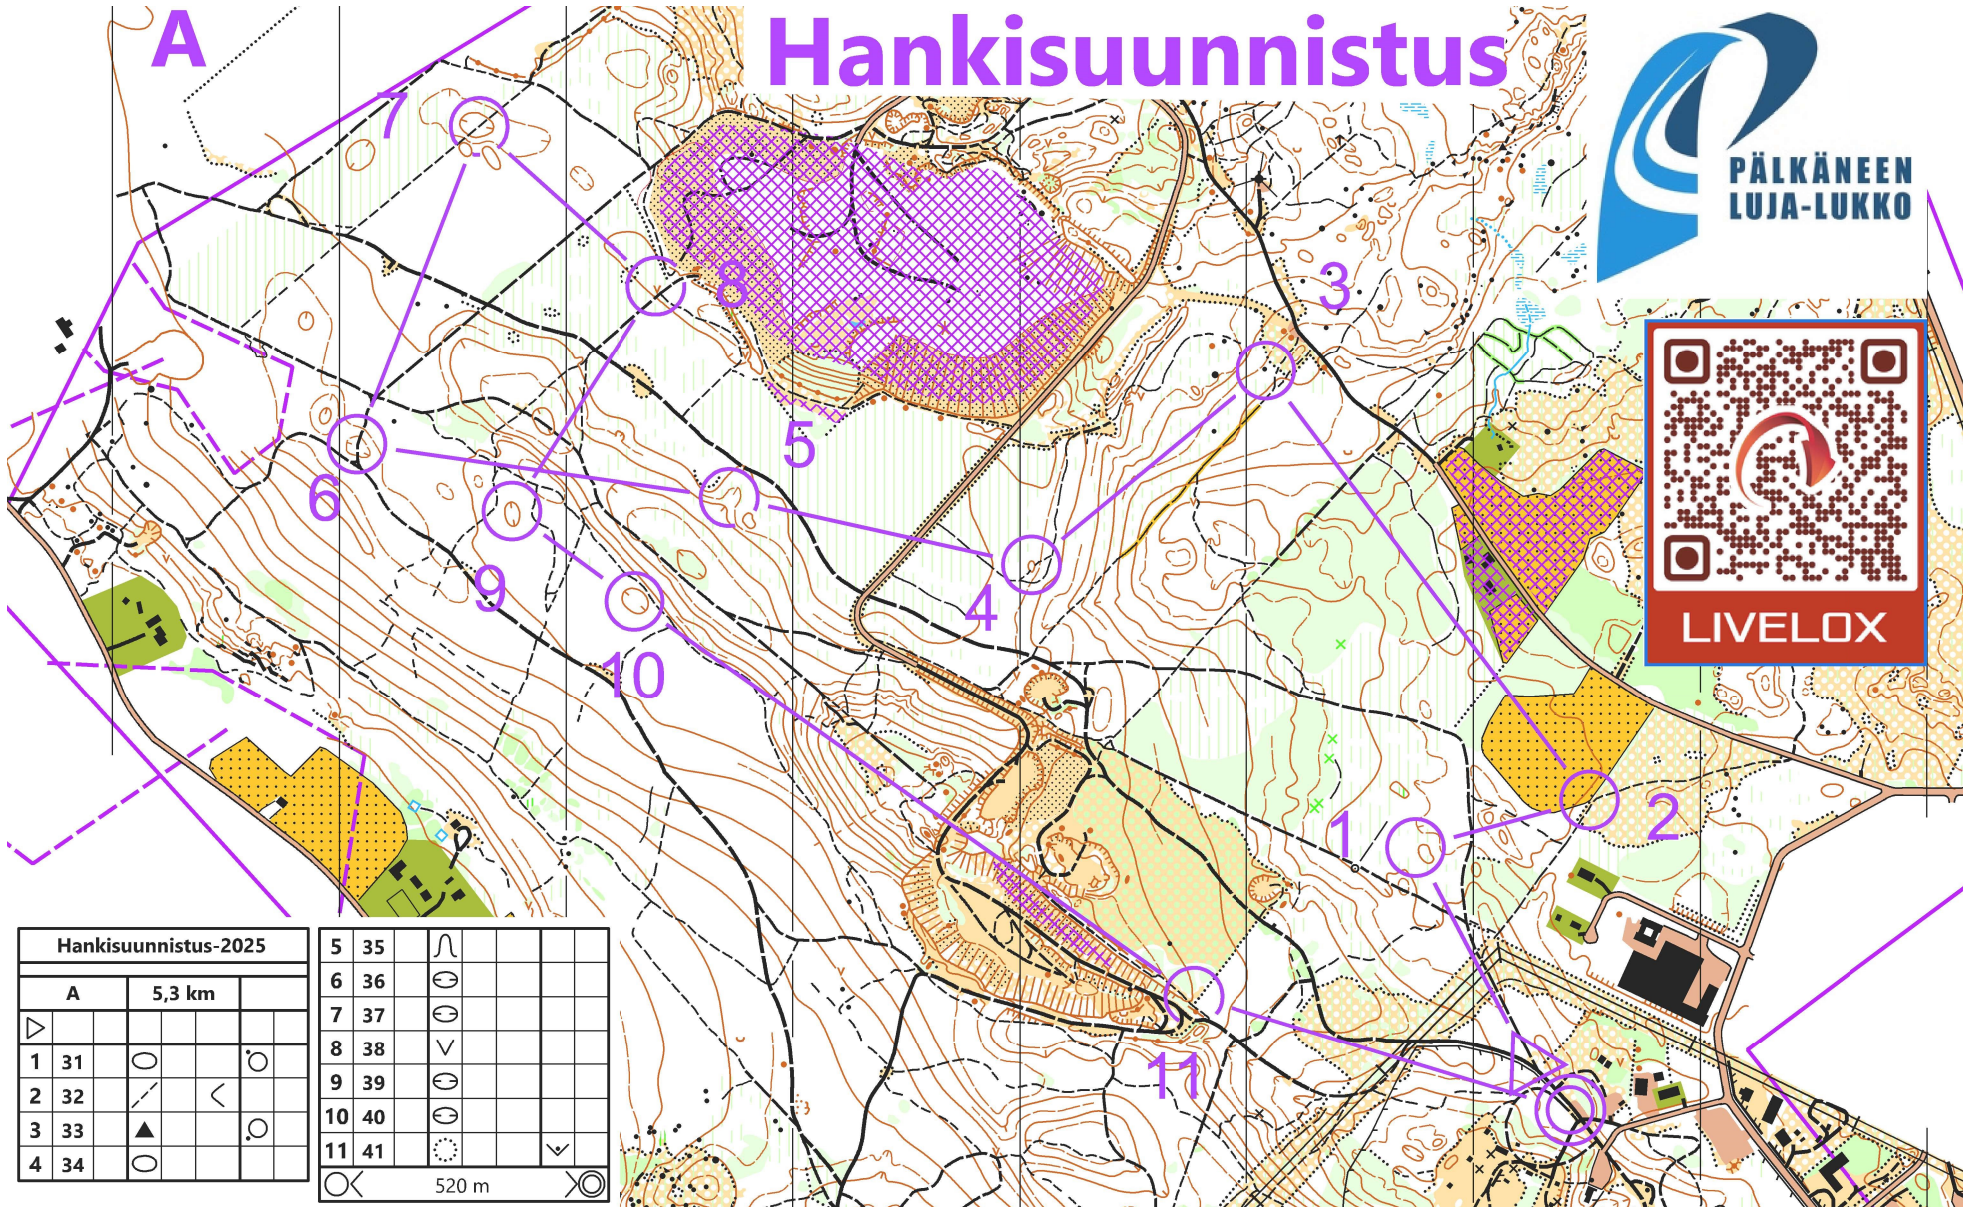

A

Hankisuunnistus

Hankisuunnistus-2025			
A		5,3 km	
1	31	○	○
2	32	∕	<
3	33	▲	○
4	34	○	
5	35	∩	
6	36	⊖	
7	37	⊖	
8	38	∇	
9	39	⊖	
10	40	⊖	
11	41	⊙	∇

520 m