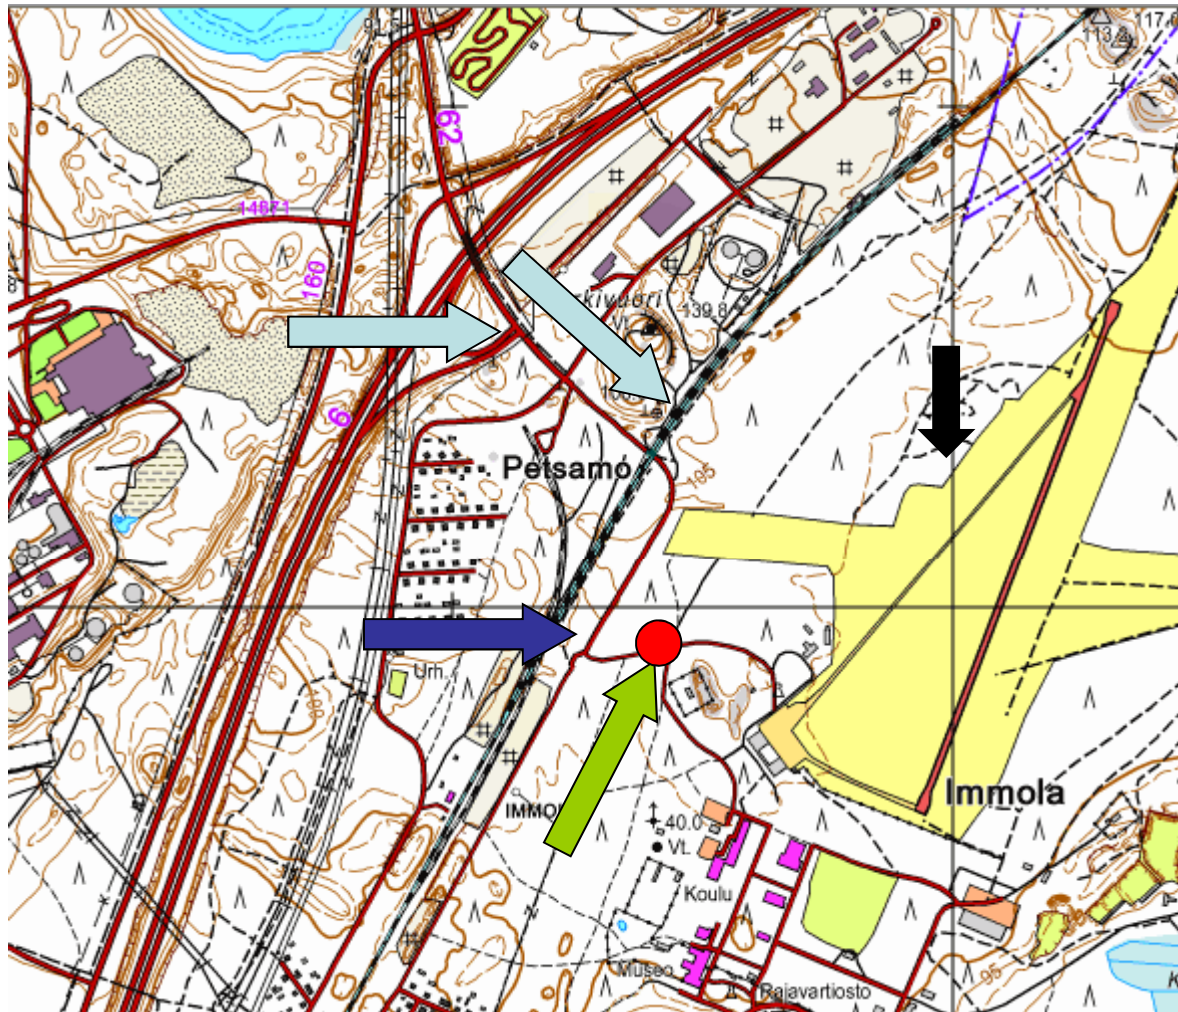

Ajo-ohje koulutuksen kokoontumispaikalle

Lappeenrannasta päin tultaessa:

Käännä moottoritieltä rampille
"Ruokolahti, Puumala, Stora Enso"
sekä edelleen rampilta oikealla
Jatka rautatiesillan ali

Käännä vasemmalle "Lentokenttä"