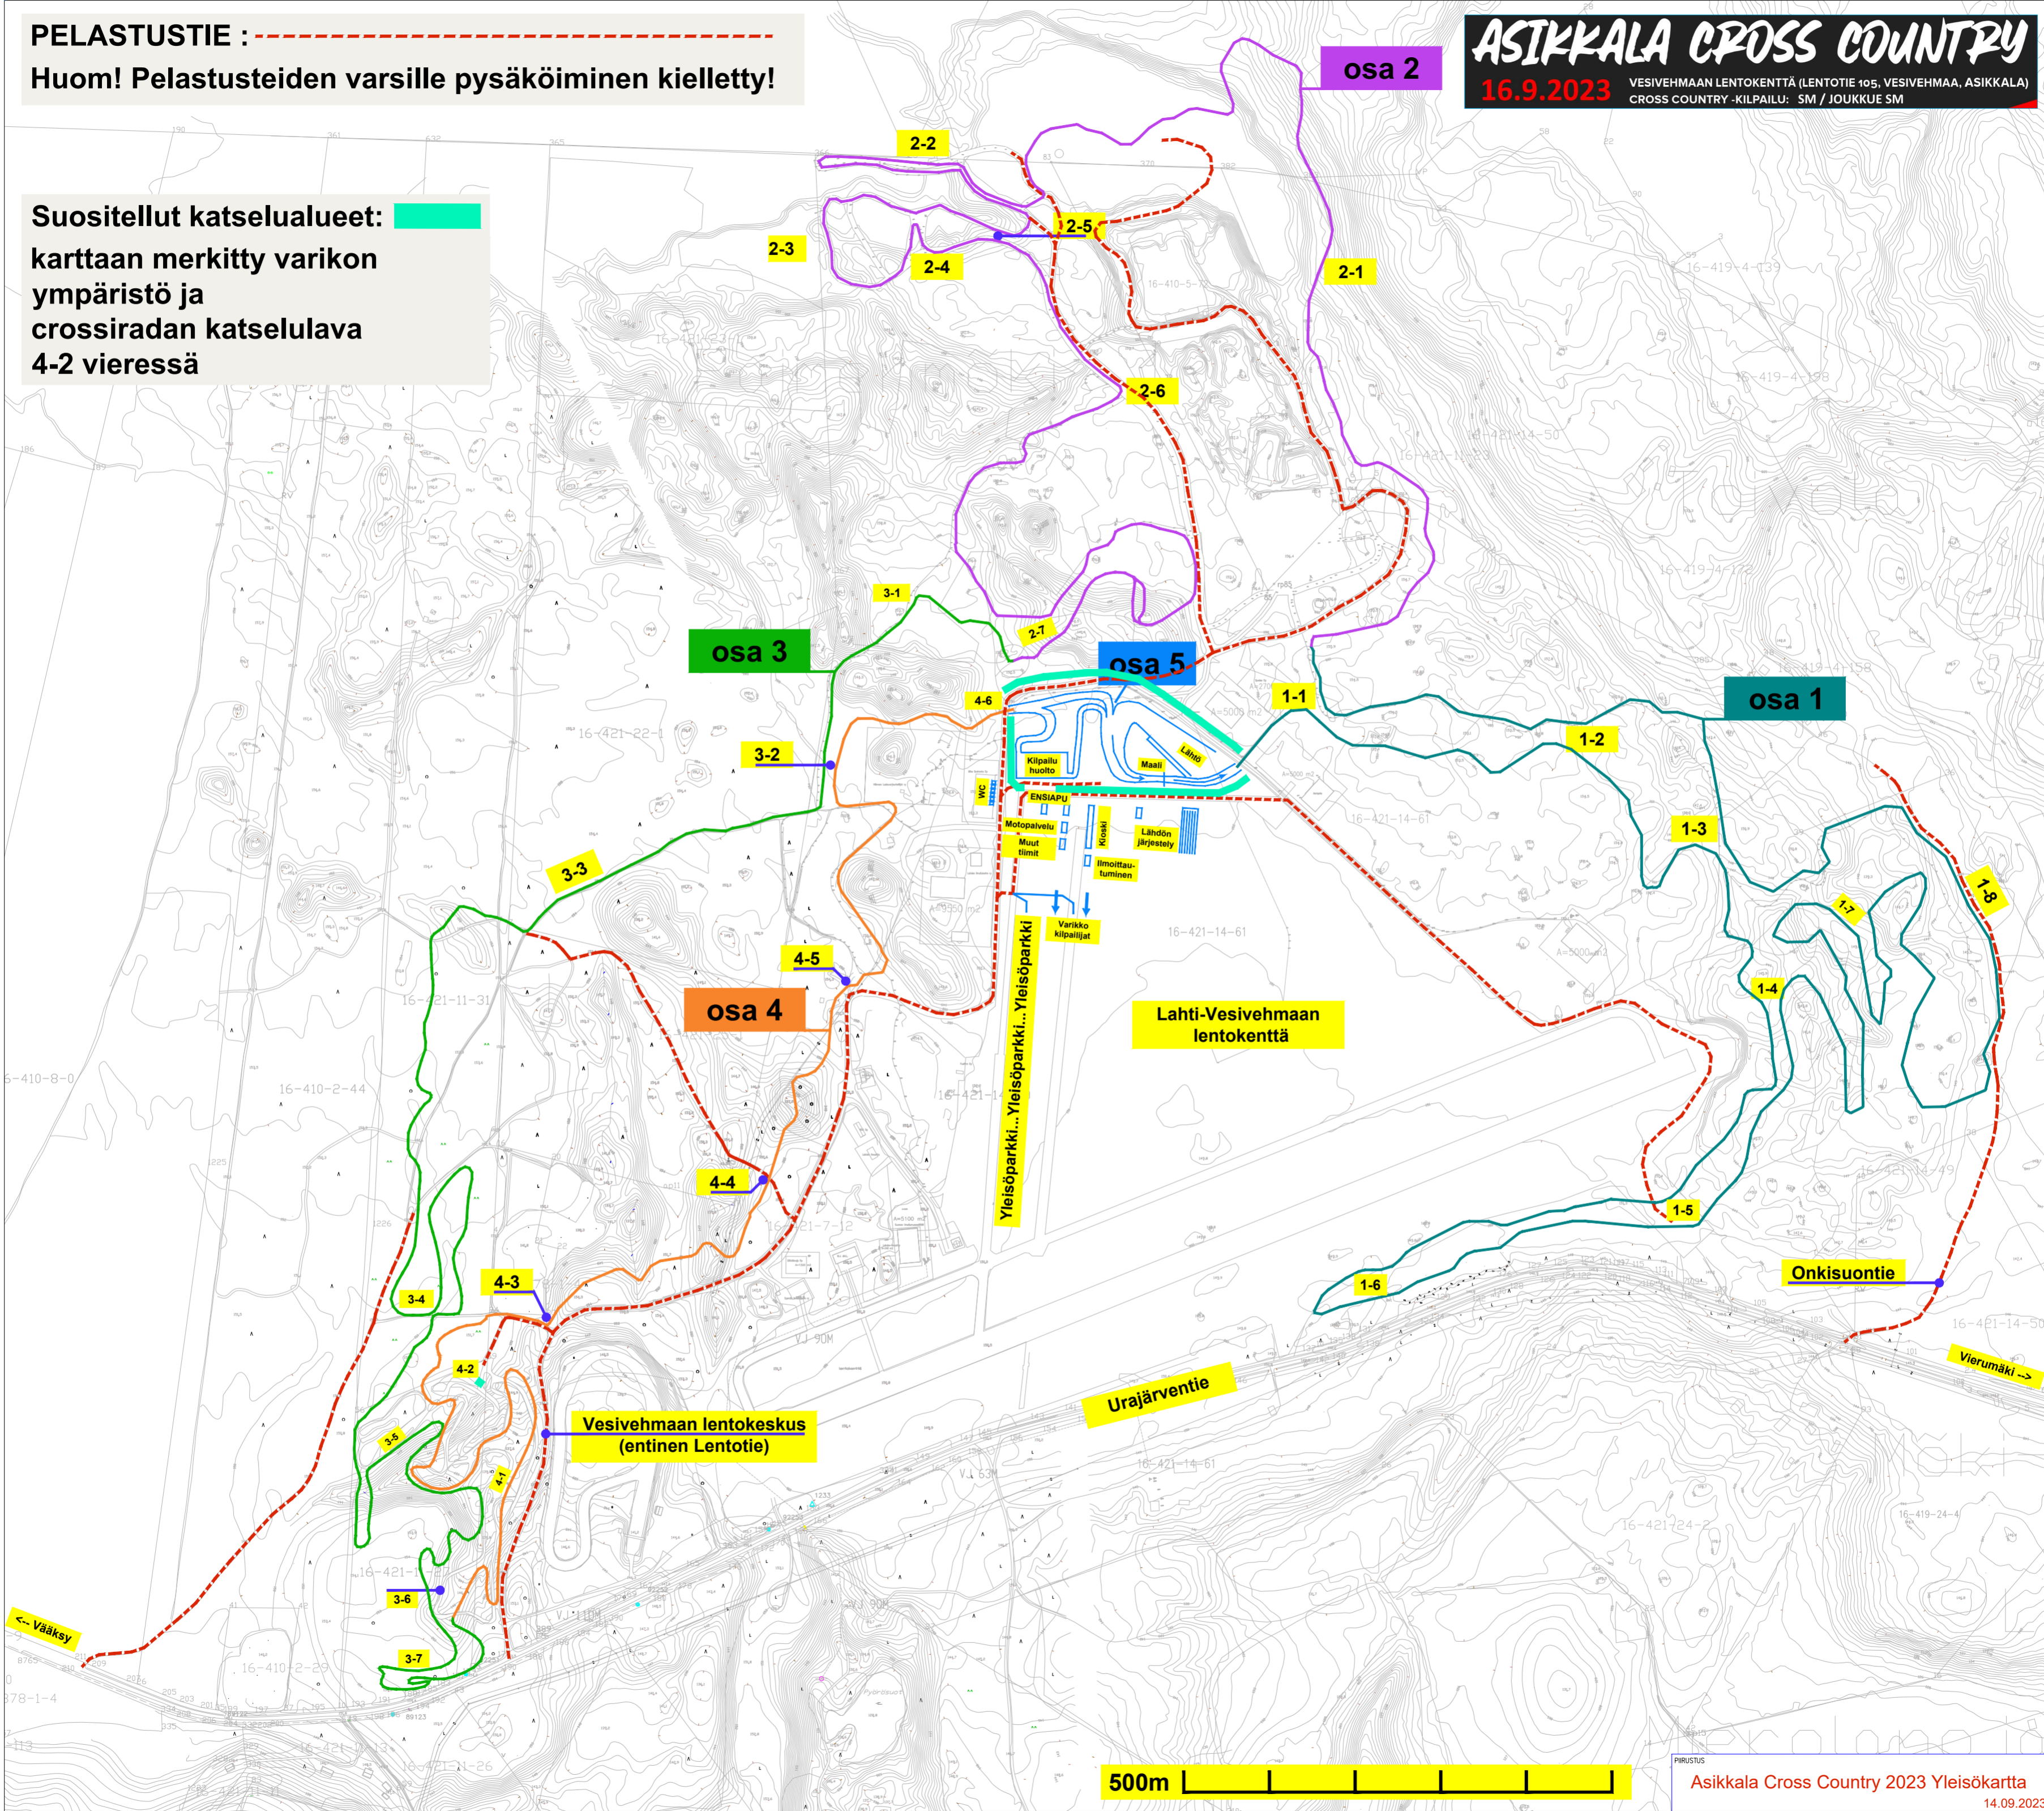

PELASTUSTIE : - - - - -

Huom! Pelastusteiden varsille pysäköiminen kielletty!

ASIKKALA CROSS COUNTRY

16.9.2023

VESIVEHMAAN LENTOKENTTÄ (LENTOTIE 105, VESIVEHMAA, ASIKKALA)
CROSS COUNTRY -KILPAILU: SM / JOUKKUE SM

Suosittelut katselualueet:
karttaan merkitty varikon
ympäristö ja
crossiradan katselulava
4-2 vieressä

osa 3

osa 2

osa 1

osa 5

osa 4

Lahti-Vesivehmaan
lentokenttä

Vesivehmaan lentokeskus
(entinen Lentotie)

Urajärventie

Onkisuontie

500m