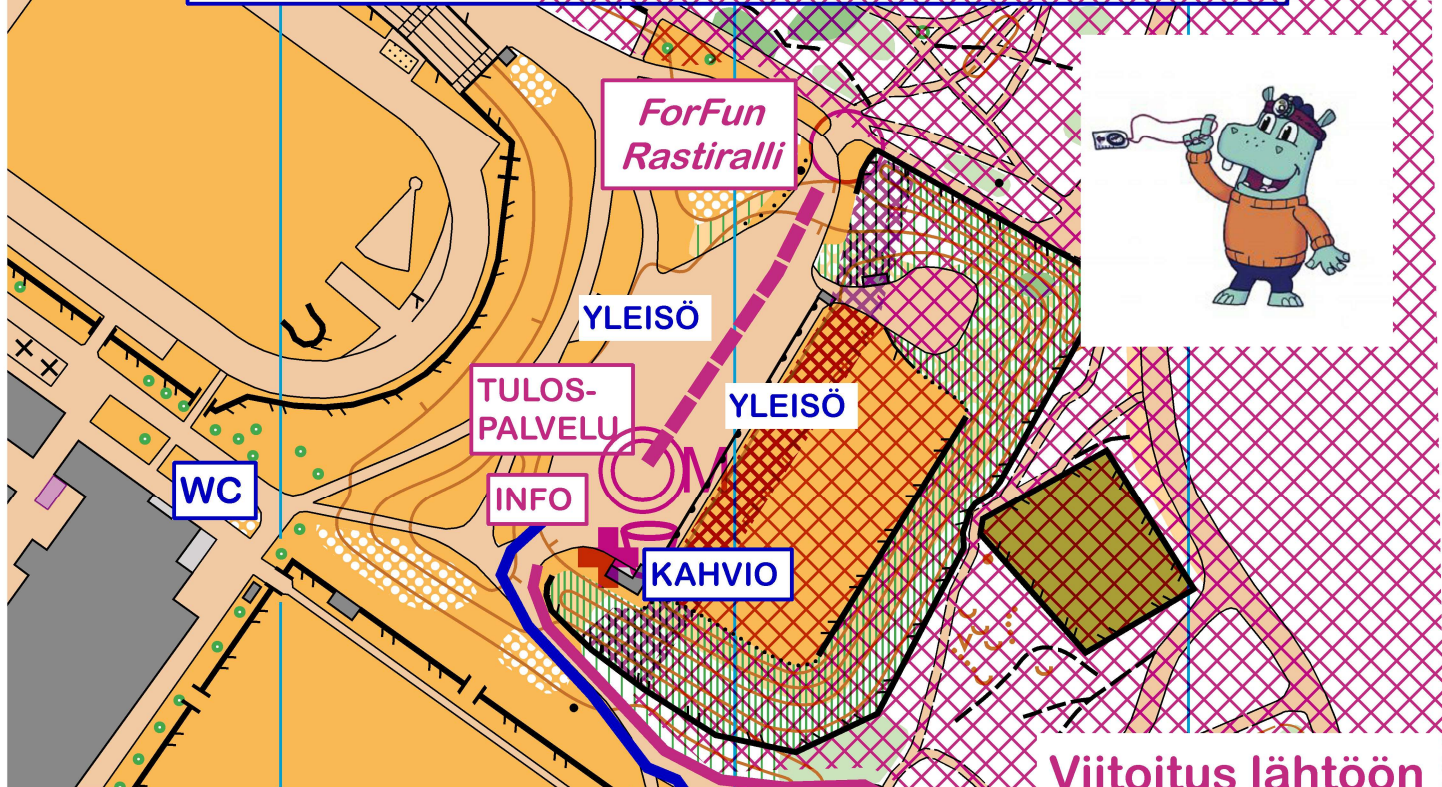

UUDENMAAN KOMPASSI CUP 5/2023 KILPAILUKESKUS

Viitoitus lähtöön
n. 500m

**TAPAHTUMAT
TÄHTÄIMESSÄ**
KISAILUA JA KAVEREITA

Kilpailukuja, 04300 Tuusula
Sijainti: N=6696533.476,
E=391533.028
(ETRS-TM35FIN)