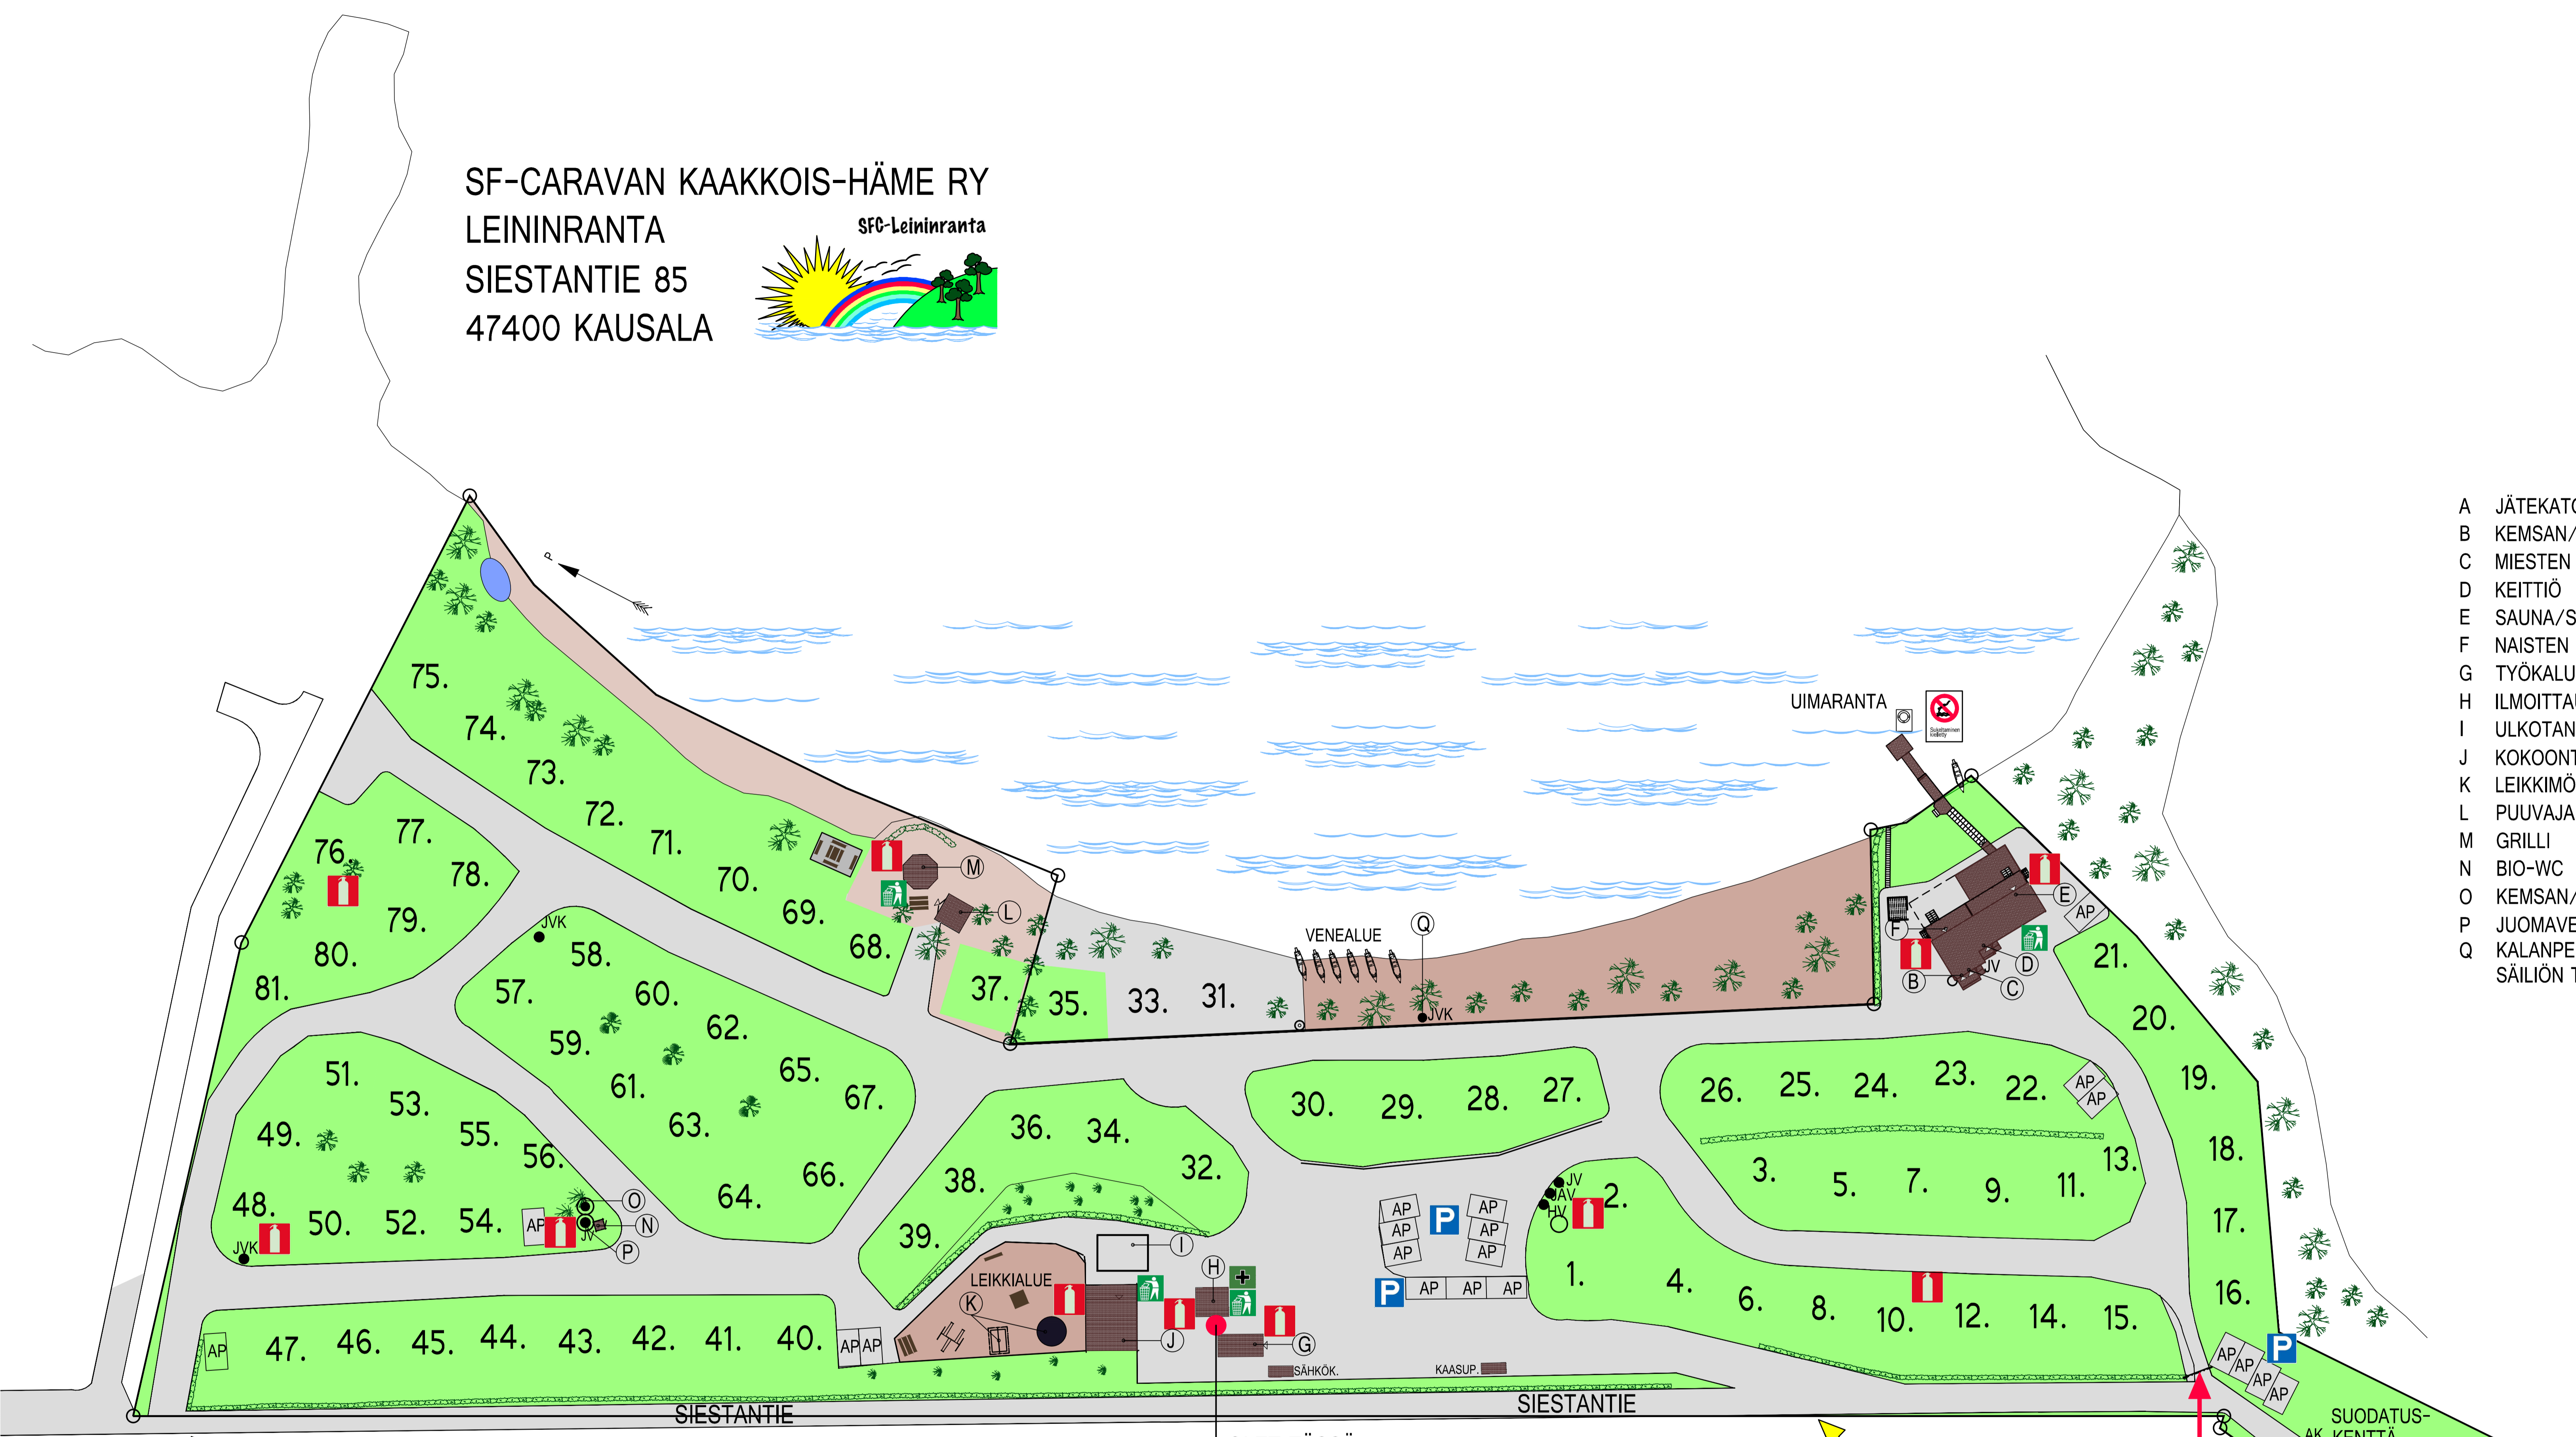

SF-CARAVAN KAAKKOIS-HÄME RY
LEININRANTA
SIESTANTIE 85
47400 KAUSALA

- A JÄTEKATOS / KYLMÄVARASTO
- B KEMSAN/HARMAAN VEDEN TYHJENNYS
- C MIESTEN WC/SUIHKU
- D KEITTIÖ
- E SAUNA/SUIHKUT/PUKuhuONE
- F NAISTEN WC/SUIHKU
- G TYÖKALUVARASTO
- H ILMOITTAUTUMINEN (ISÄNTÄKOPPI)
- I ULKOTANSSILAVA
- J KOKOONTUMISTORPPA
- K LEIKKIMÖKKI JA TRAMPOLIINI
- L PUUVUVAJA
- M GRILLI
- N BIO-WC
- O KEMSAN/HARMAAN VEDEN TYHJENNYS
- P JUOMAVESIPISTE
- Q KALANPERKAUSPISTE / AUTOJEN VESI-SÄILIÖN TÄYTTÖ KESÄLLÄ

- HV ● HARMAANVEDEN TYHJENNYS
 - JV ● JUOMAVESI ympärivuotinen
 - JVK ● JUOMAVESI kesäkäyttö
 - JÄV ● JÄRVIVESI kesäkäyttö
 - AK ● AJOKAIVO kesäkäyttö
- ALUEEN KOKO: 21480,6 m²

- KOUVOLA 25 km
- TYKKIMÄEN HUVIPUISTO 30 km
- KAUSALA 4 km
- APTEEKKI
- S-MARKET
- K-MARKET
- BENJAMIN MAATILATORI
- ABC
- IITTI-GOLF 8 km

LAHTI 38 km
MATKAKEIDAS 1,5 km
ATERIA/HUOLTAMOPALVELUT

ALUEELLE SISÄÄN/ULOS

Pelastustie
Räddningsväg

= ALUEEN KAIKKI TIET OVAT PELASTUSTEITÄ HÄTÄTILANTEESSA ALUEEN KAIKISTA LIITTYMISTÄ ON ULOSPÄÄSY SIESTANTIELLE

OLET TÄSSÄ

ALUEELLE SISÄÄN ILMOITTAUTUMINEN

Erikoisuurten ajoneuvojen poistuminen alueelta
Tarvittaessa hätäpoistumiste