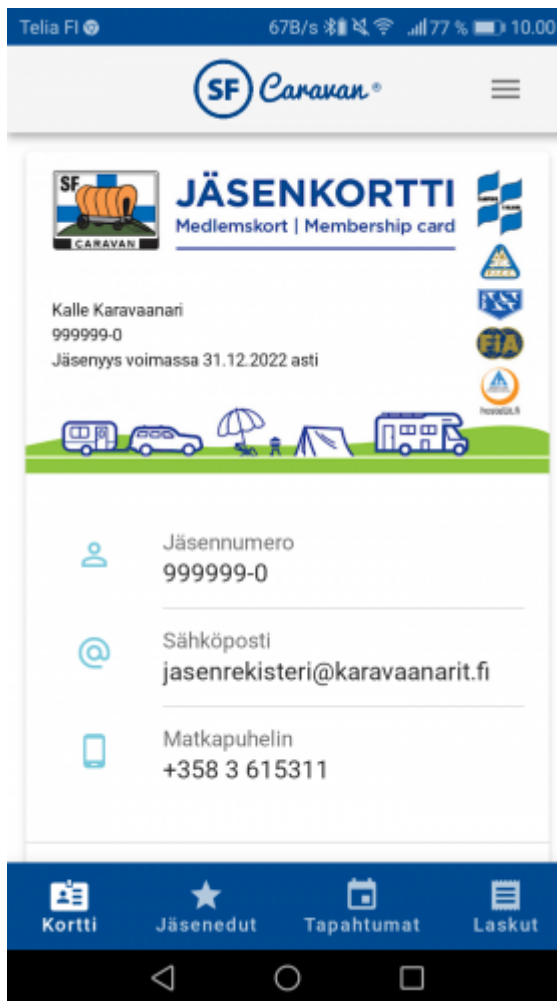

## Sähköinen jäsenkortti ja ajankohtaiset edut Karavaanarin mobiilista

Karavaanarin mobiili tarjoaa SF-Caravanin jäsenille sähköisen jäsenkortin, ajan tasalla olevat jäsenedut ja tapahtumat. Mobiilissa voit myös maksaa jäsenmaksun ja päivittää omia yhteystietoja.

Karavaanarin mobiiliin [mobiili.karavaanarit.fi](https://mobiili.karavaanarit.fi) kirjaudut **jäsennumerolla ja salasanalla**. Tunnukset ovat samat kuin [karavaanarit.fi](https://karavaanarit.fi) -jäsen sivuille kirjaututtaessa.

**Kirjaudu tästä [Karavaanarin mobiiliin](https://mobiili.karavaanarit.fi).**