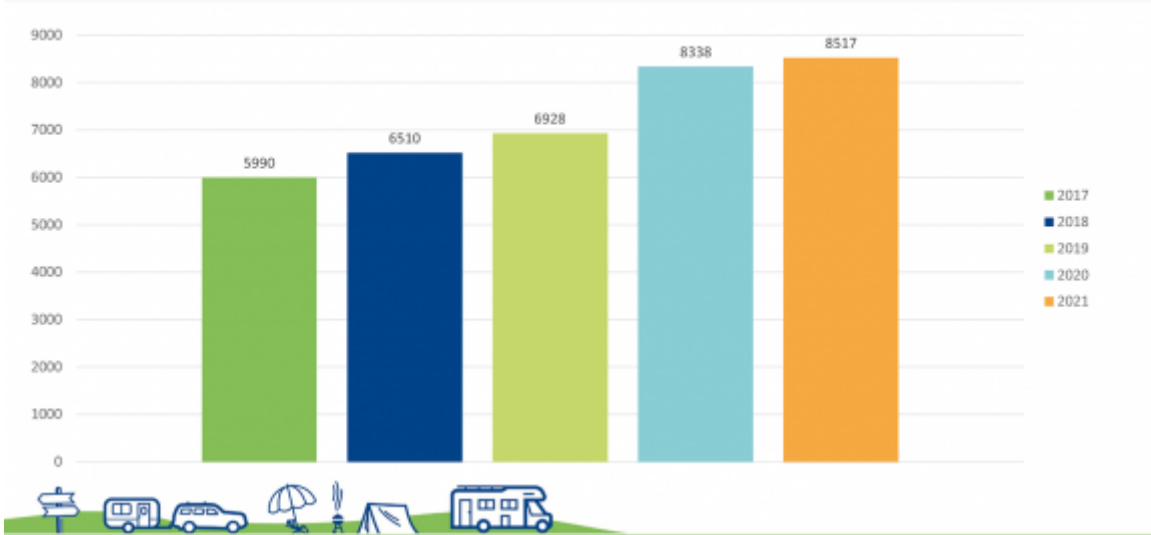

SF-Caravanin jäsenmäärä lähentelee uutta ennätystä

SF-Caravanin jäsenyhdistyksiin on liittynyt tänä vuonna ennätyselliset 8 500 jäsentä, ja uusia jäseniä saamme edelleen joulukuussa päivittäin. Tervetuloa mukaan kaikki uudet jäsenet! SF-Caravanin jäsenenä saamme kuudesti vuodessa ilmestyvän [Caravan-lehden](#) kotiin kannettuna, pääsyn vanhojen lehtien [arkistoon](#), sähköisen [Leirintäoppaan](#) käyttöoikeuden, paljon leirintäetuja sekä yhteistyökumppaneidemme tarjoamia jäsenetuja mm. polttoaineesta, nestekaasusta, vakuutuksesta, auton renkaista ja autolauttamatkoista. Kaikki jäsenedut löytyvät listattuna [karavaanarit.fi -sivustolta](#).

Uusien tänä vuonna liittyneiden jäsenten myötä SF-Caravanin kokonaisjäsenmäärä on nousemassa uuteen ennätykseensä. Vuoden viimeisen päivän lukemat julkistetaan aikanaan, mutta varmaa on jo nyt, että viime vuotinen ennätys (64 591 jäsentä) tulee ylittymään.

Helsingin Caravan 2022 -messut esittelee trendikkäitä menopelejä

**Caravan-messut järjestetään 21.–23.1.2022 Messukeskuksessa Helsingissä
- Caravan-messuilla on käytössä koronapassi**

Helsingin [Caravan 2022](#) -messuilla esitellään uudet matkailuautot ja -vaunut. Samaan aikaan järjestettävillä Matkamessuilla pääsee tutustumaan kotimaan ja ulkomaiden kohteisiin ja tekemään matkasuunnitelmia. Ajoneuvomatkailun suosio on kasvanut huomasti viime vuosina. Tämä näkyy myös Caravan-messuilla, jossa tarjotaan tietoa ja tarinoita sekä kokeneille ajoneuvomatkailijoille että vasta-alkajille.