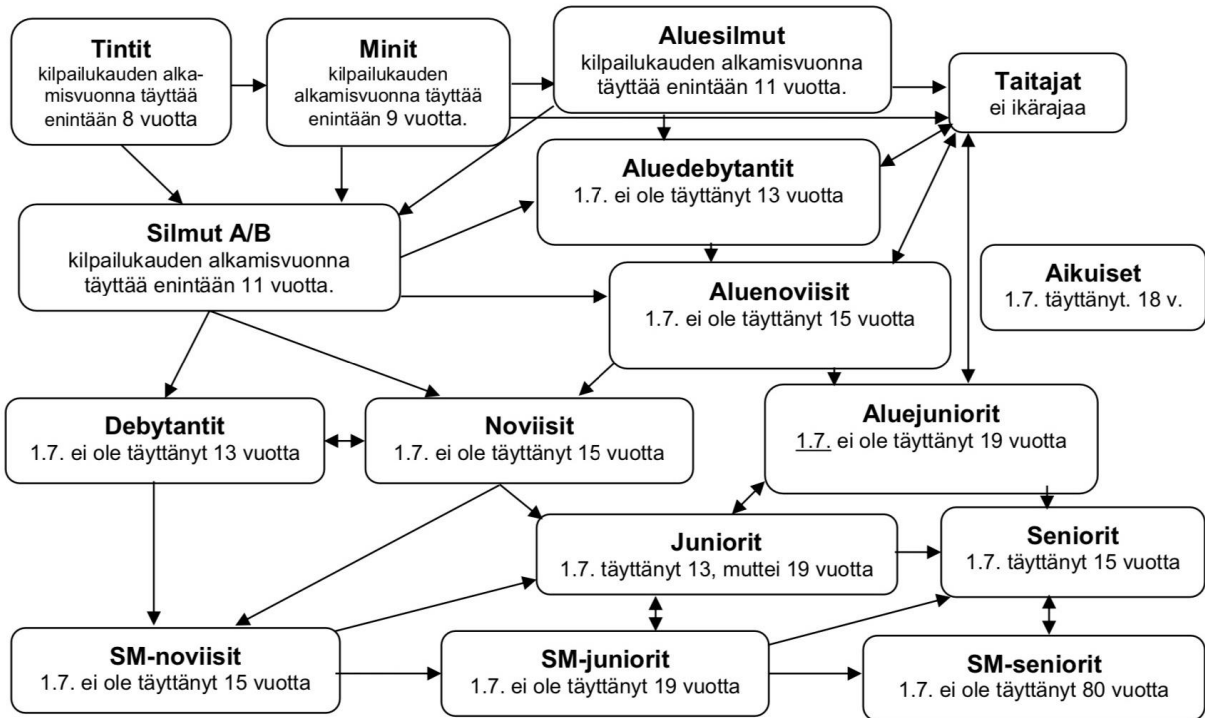

## KOTIMAISET IKÄRAJAT - YKSINLUISTELU

	kausi 2019-2020	kausi 2020-2021
SM-seniori	syntynyt 1.7.1939 tai myöhemmin	syntynyt 1.7.1940 tai myöhemmin
Seniori	syntynyt 30.6.2004 tai aikaisemmin	syntynyt 30.6.2005 tai aikaisemmin
SM-juniori	syntynyt 1.7.2000 tai myöhemmin	syntynyt 1.7.2001 tai myöhemmin
Juniori	syntynyt 1.7.2000-30.6.2006	syntynyt 1.7.2001-30.6.2007
SM-noviisi	syntynyt 1.7.2004 tai myöhemmin	syntynyt 1.7.2005 tai myöhemmin
Noviisit	syntynyt 1.7.2004 tai myöhemmin	syntynyt 1.7.2005 tai myöhemmin
Debytantit	syntynyt 1.7.2006 tai myöhemmin	syntynyt 1.7.2007 tai myöhemmin
Aluejuniorit	syntynyt 1.7.2000 tai myöhemmin	syntynyt 1.7.2001 tai myöhemmin
Aluenoviisit	syntynyt 1.7.2004 tai myöhemmin	syntynyt 1.7.2005 tai myöhemmin
Aluedebytantit	syntynyt 1.7.2006 tai myöhemmin	syntynyt 1.7.2007 tai myöhemmin
Silmu A, B ja alue	syntynyt 2008 tai myöhemmin	syntynyt 2009 tai myöhemmin
Mini	syntynyt 2010 tai myöhemmin	syntynyt 2011 tai myöhemmin
Tintti	syntynyt 2011 tai myöhemmin	syntynyt 2012 tai myöhemmin
Aikuinen	syntynyt 1.7.1939-30.6.2001	syntynyt 1.7.1940-30.6.2002
Taitajat	ei ikärajaa	ei ikärajaa