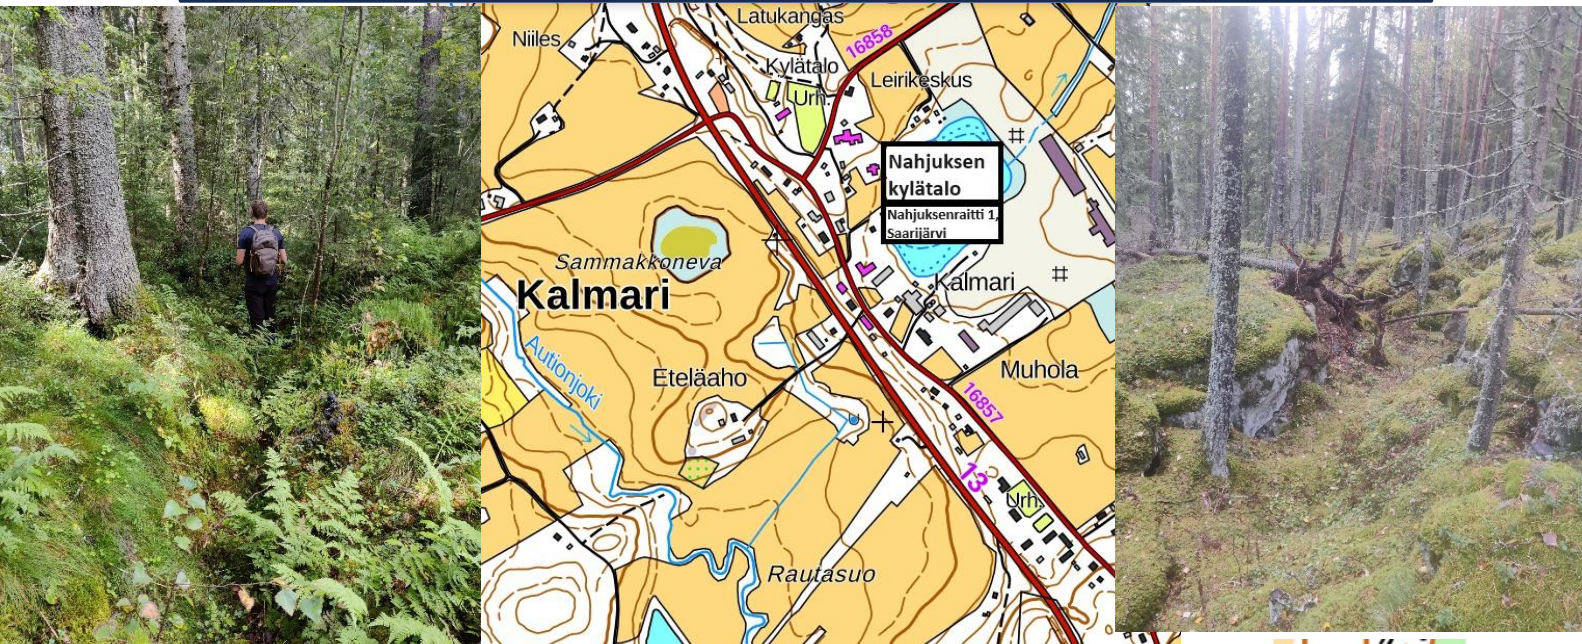

# Keski-Suomen Kompassi-Cupin 5. osakilpailu ja viesti Saarijärven Kalmarissa 25.8.2024

**TAPAHTUMAT**  
**TÄHTÄIMESSÄ**  
KISAILUA JA KAVEREITA

SAARIJÄRVEN  
**PULLISTUS**

Tervetuloa Saarijärven Kalmariin mukavaan suunnistuspäivään! Uudella Soljalanrannan kartalla tarjolla hyvää kangasmaastoa, komeaa kuusikkoa, 1910-luvun juoksuhautoja ja kalliomäkiä. Tapahtumakeskus Hirvimajalla (Kalmarin kangastie 26, Saarijärvi) ja väliajan viettoa Nahjuksen kylätalolla (Nahjuksenraitti 1, Saarijärvi)

- **Henkilökohtainen Kompassi-kilpailu (H/D8RR- H/D14)**, lähdöt alkaen klo 10.00
- **Väliajan vietto ja omakustanteinen keittolounas** Nahjuksen kylätalolla klo 11-13.30
  - Kentät ja välineitä omatoimiseen liikuntaan: jalkapallo, frisbeegolf, pöytätennis, koripallo, pesäpallo, leikkipuisto
  - Lounaalla lihakeitto tai kasvissosekeitto huokeaan hintaan
  - Kylätalolla pesumahdollisuus
- **Viestikilpailu** (1-sarjainen, osuudet: H/D14, H/D12TR ja H/D10), lähtö klo 14.00

Kartan erikoisuus eli juoksuhautoa kuvattu kahdella eri merkillä, ohessa esimerkkikuvat

(kuvat ja karttapalat ei täysin samasta paikasta)

Karttamerkkejä:

 = Juoksuhauto  
