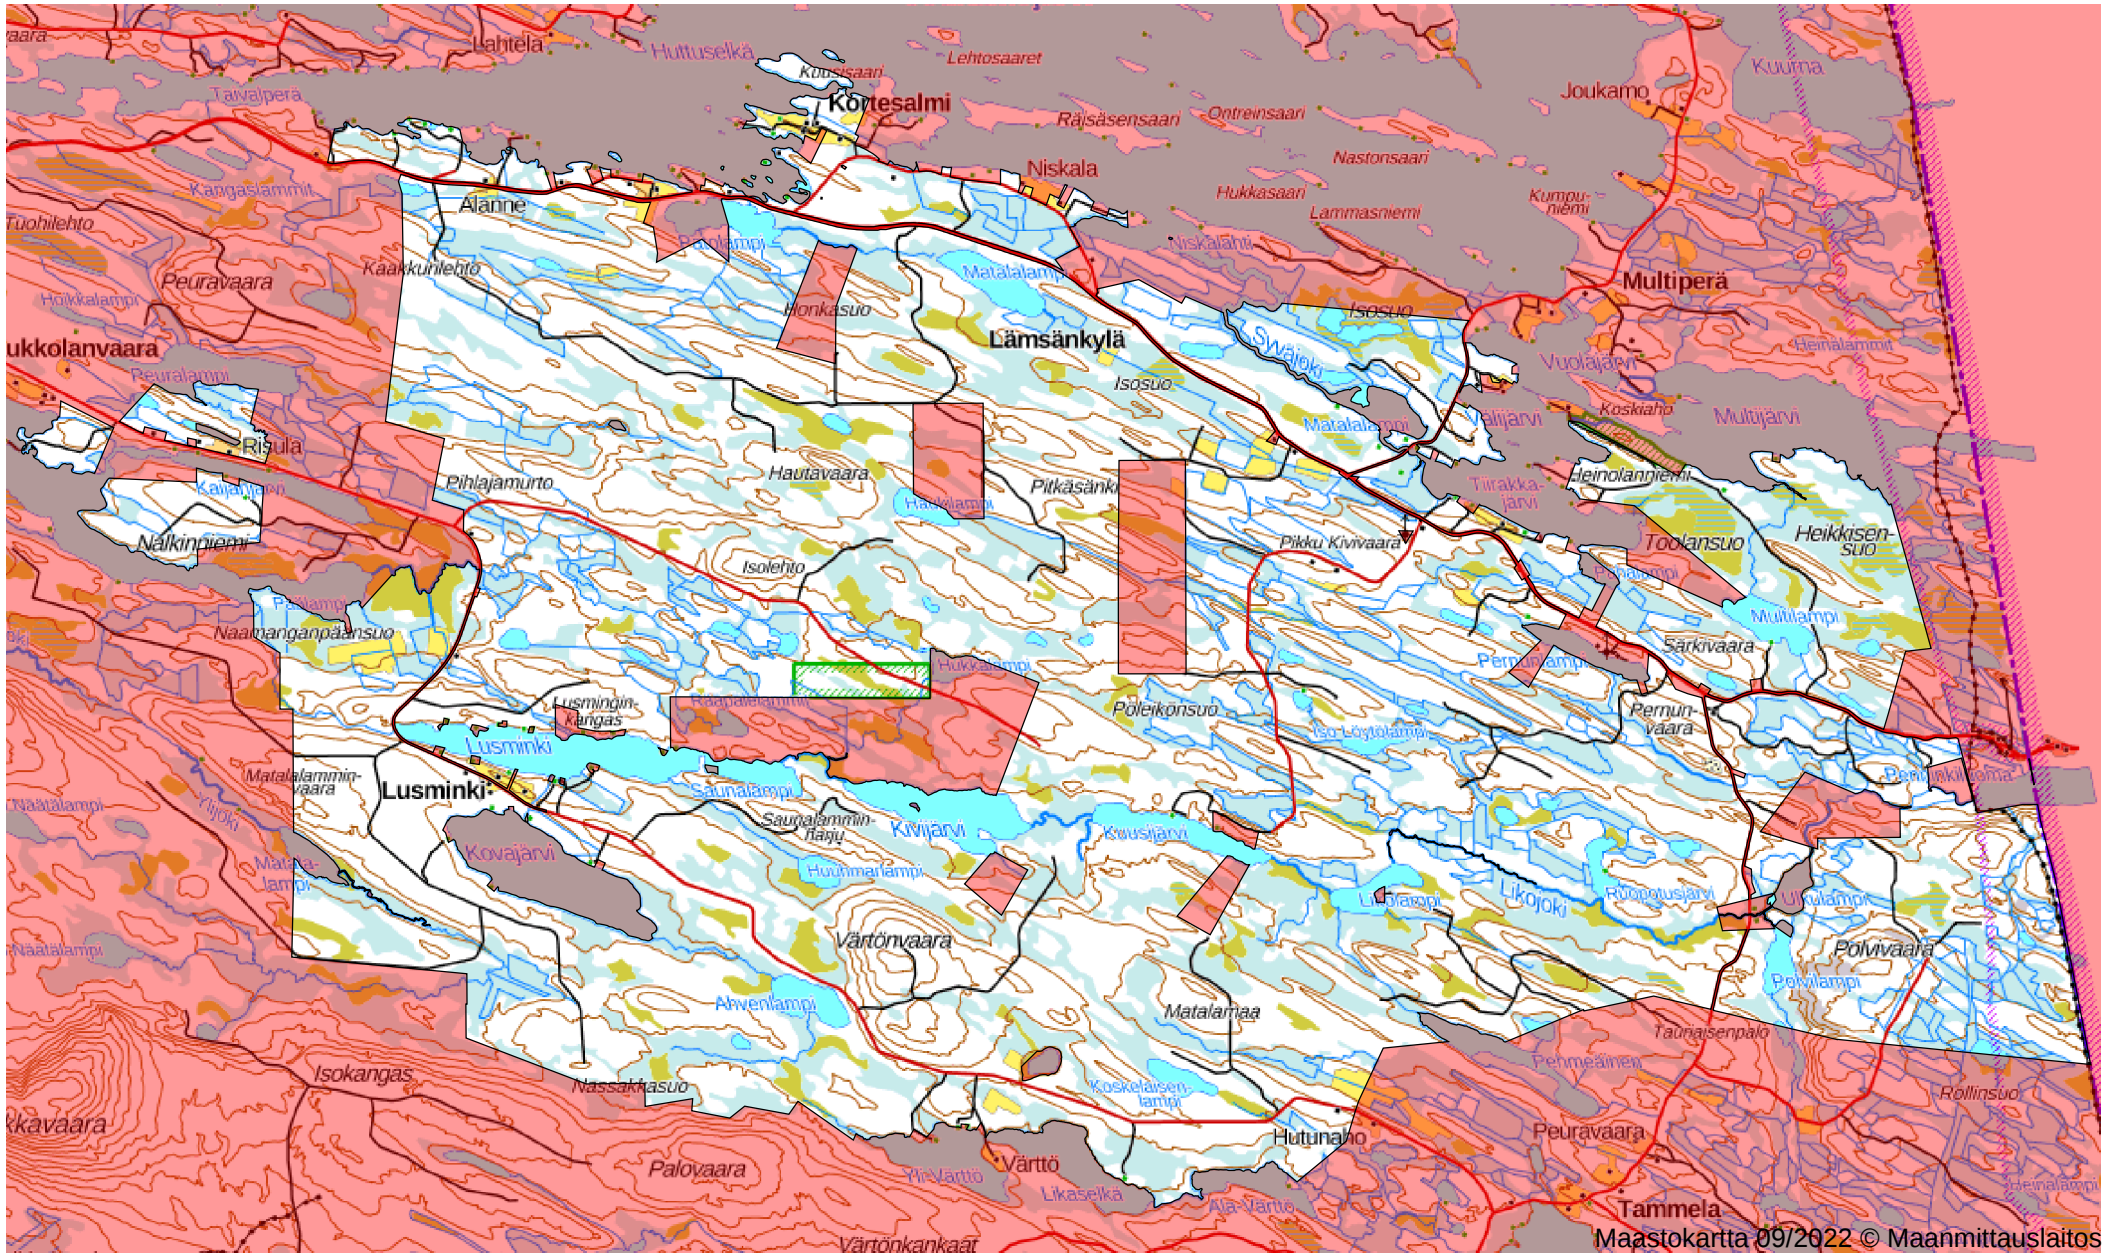

Oma riista

Lämsän Erämiehet ry. - 9WVR66BUV9

Hirvialue 2022 - tallennettu 25.8.2022 17:32

Maa 8960 ha, vesi 366 ha, yhteensä 9326 ha

Valtionmaa-alue 313 ha, yksityismaa-alue 8646 ha

Maastokartta 09/2022 © Maanmittauslaitos

0km 2.5km 5km 7.5km 10km