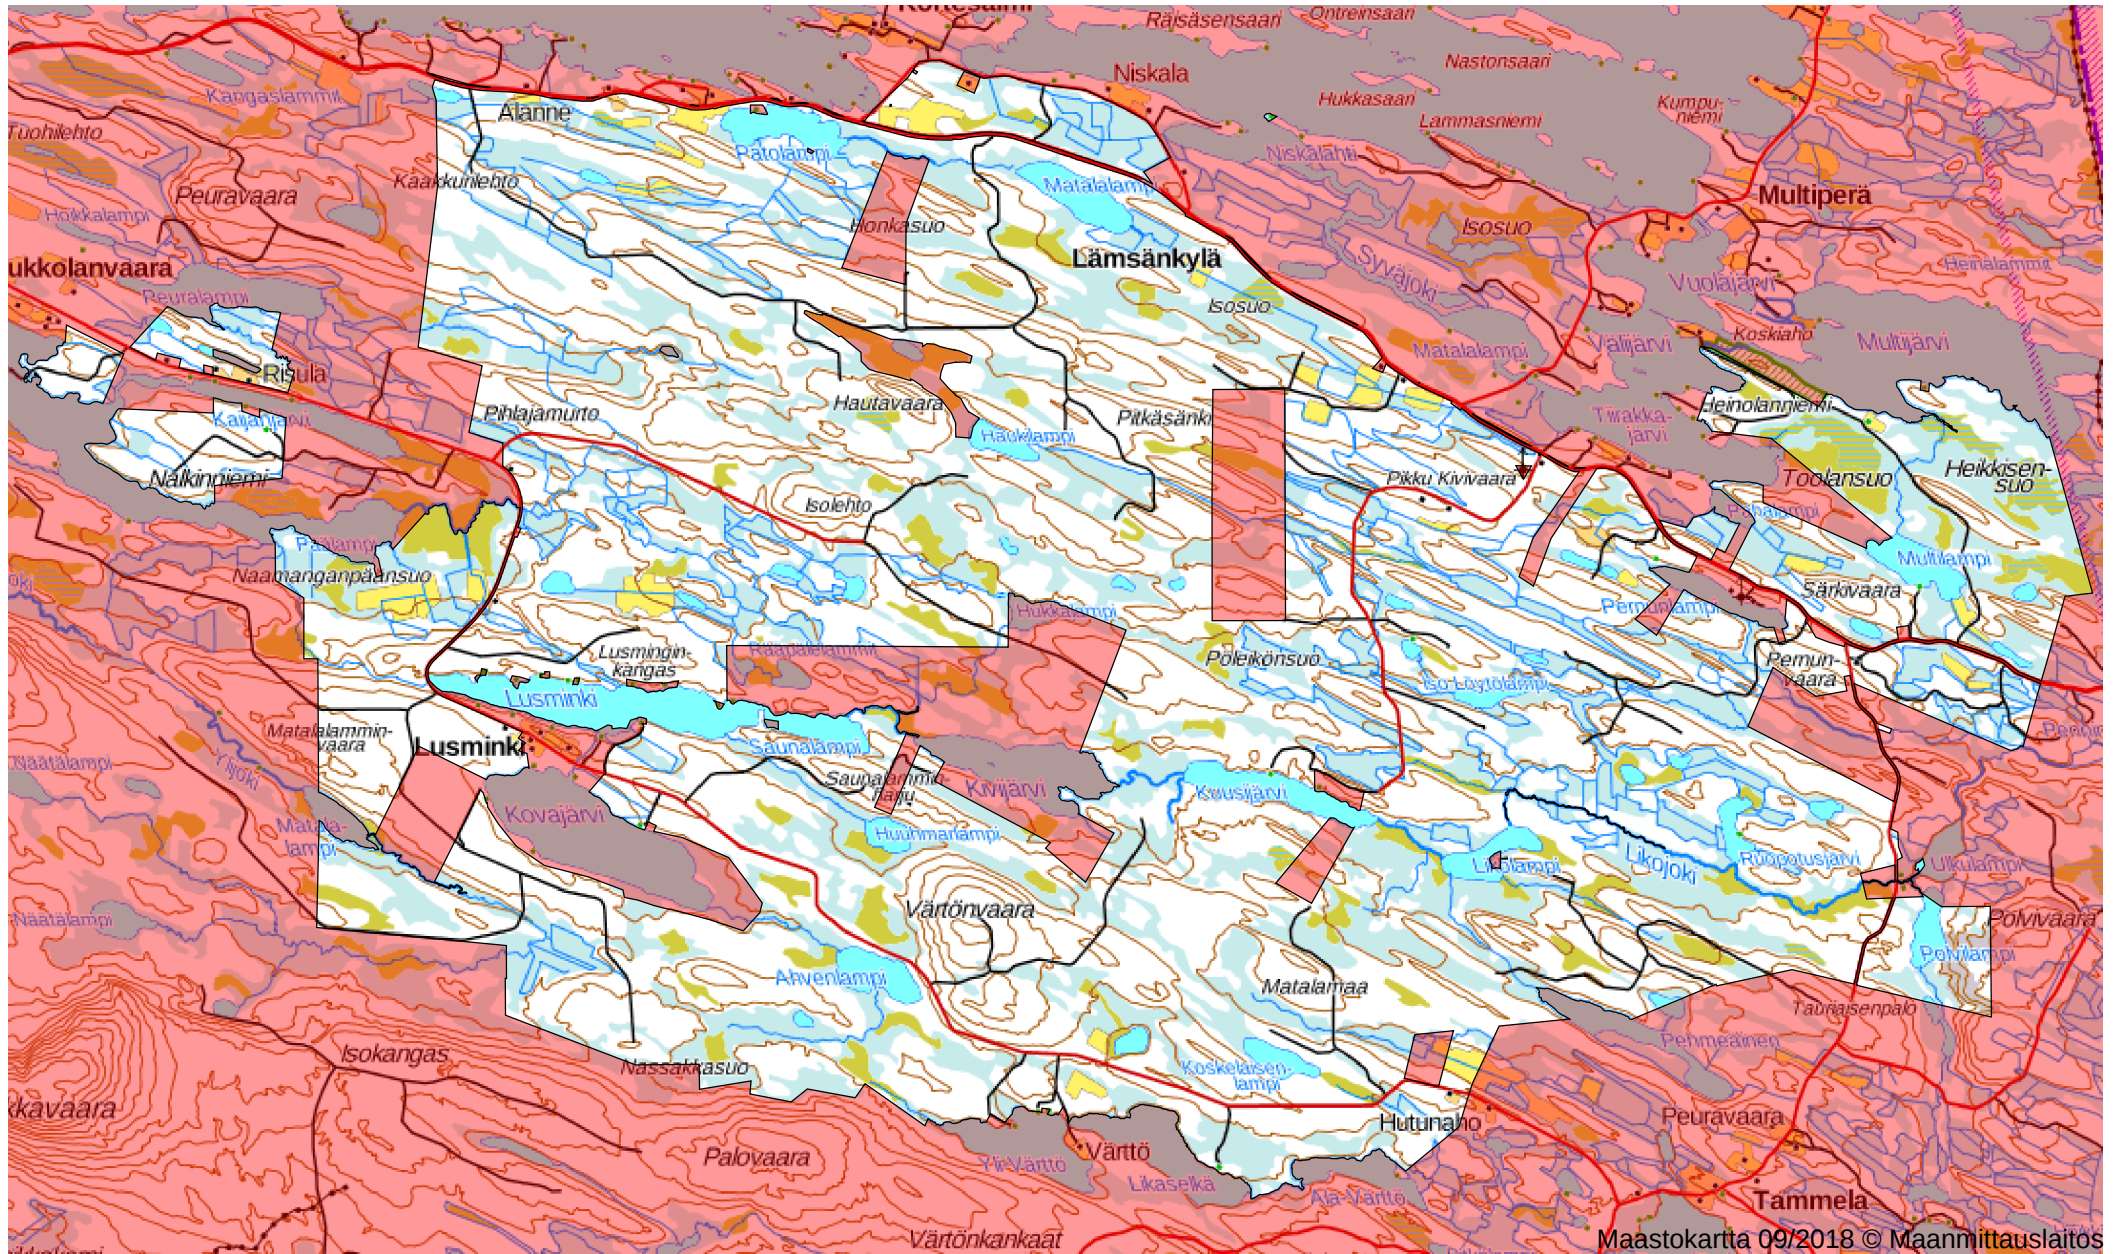

Oma riista

Lämsän Erämiehet ry. - N27CGSJMRX

Pienriistan metsästyskartta 2018 - tallennettu 10.8.2018 20:08

Maa 7717 ha, vesi 305 ha, yhteensä 8022 ha

Valtionmaa-alue 0 ha, yksityismaa-alue 7717 ha

Maastokartta 09/2018 © Maanmittauslaitos

0km

2.5km

5km

7.5km

10km