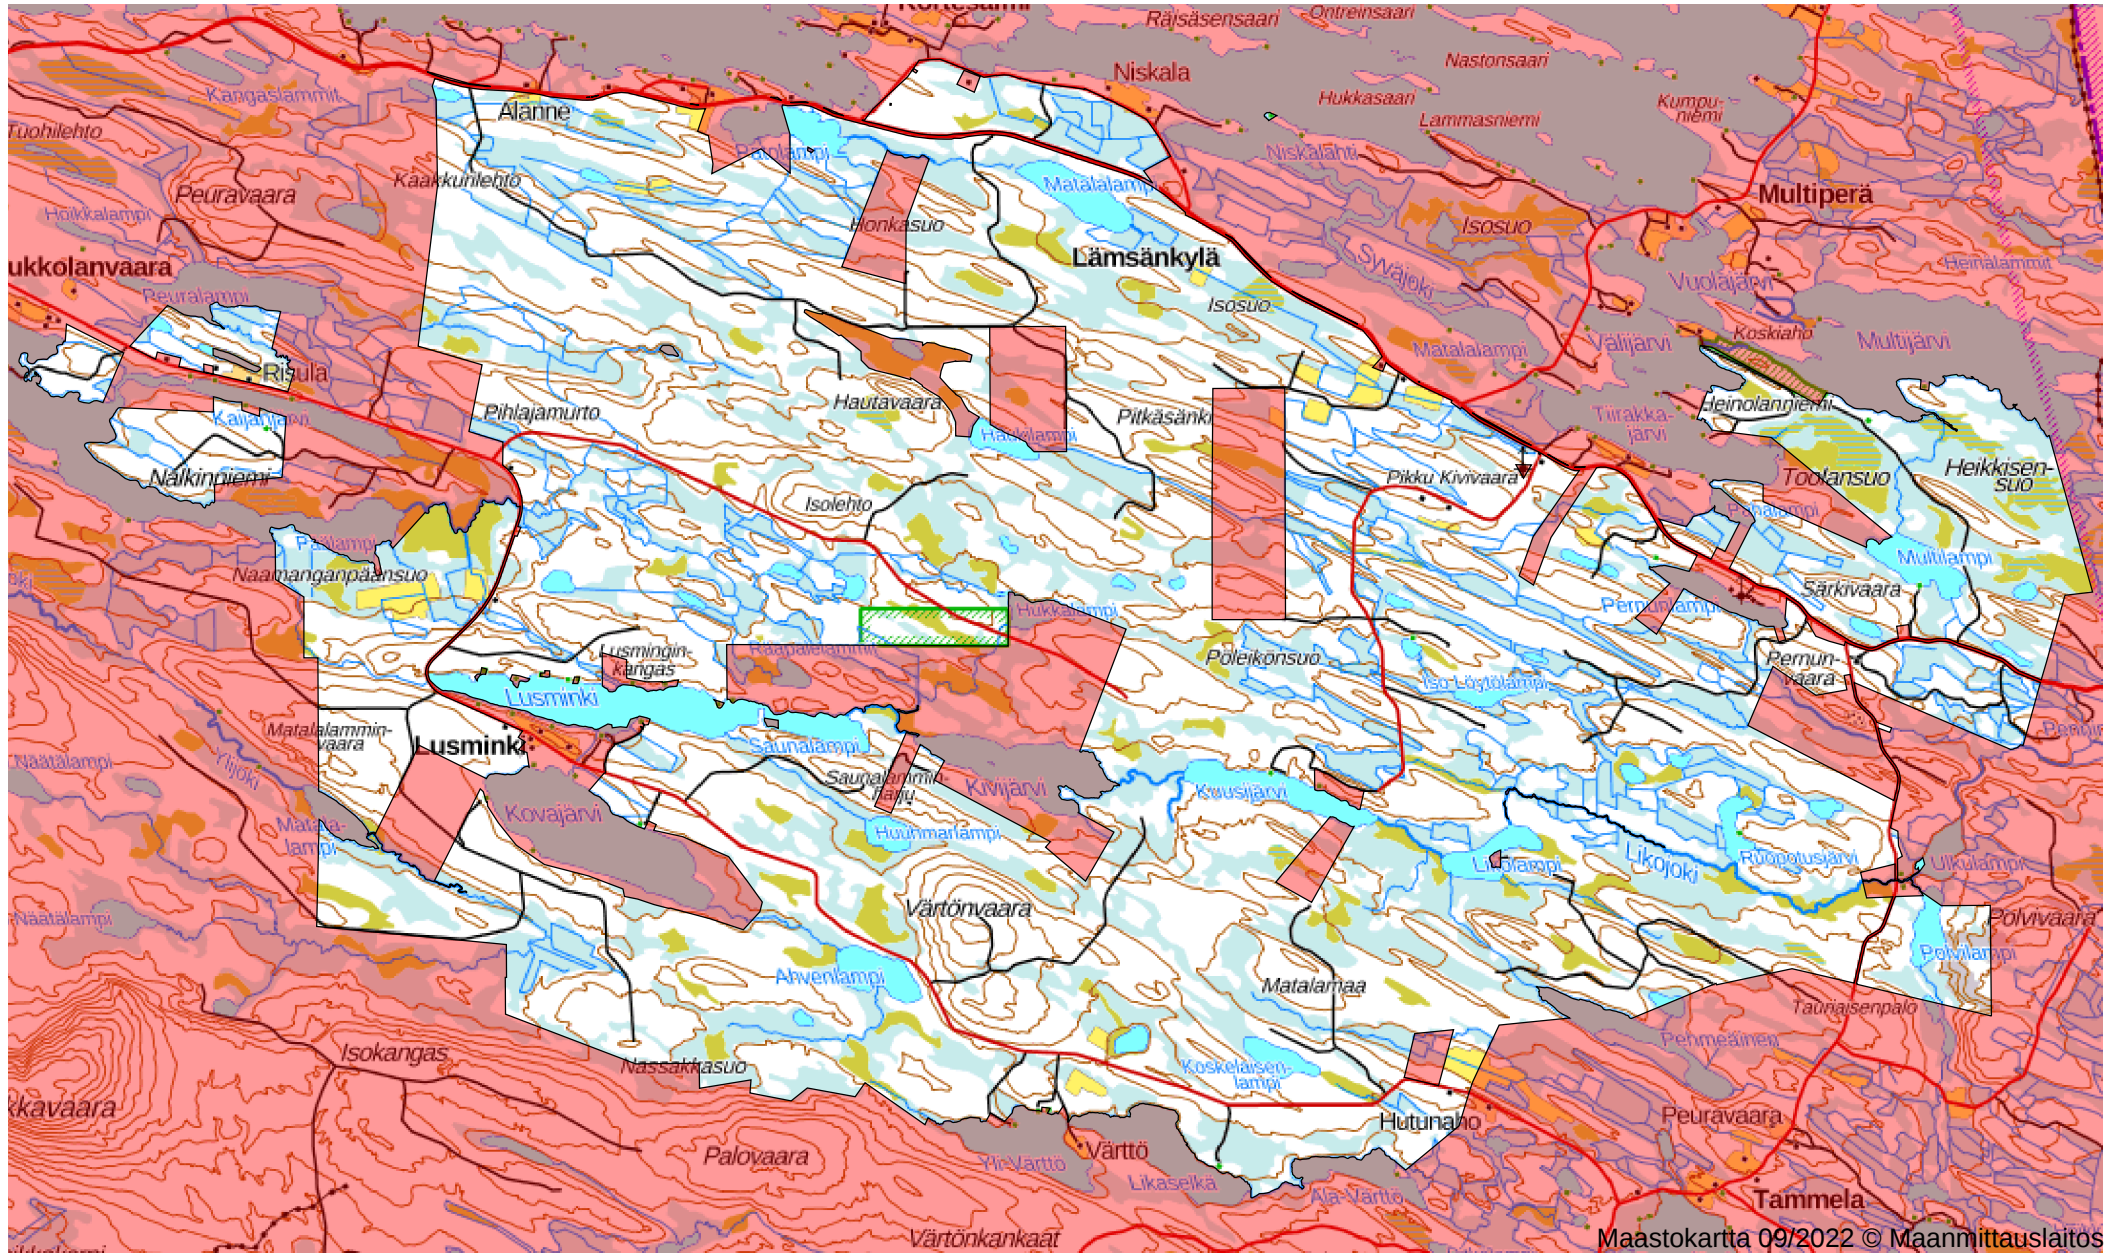

Oma riista

Lämsän Erämiehet ry. - C5TQKYQ4EQ

Pienriistan metsästyskartta 2022 - tallennettu 25.8.2022 17:38

Maa 7633 ha, vesi 293 ha, yhteensä 7926 ha

Valtionmaa-alue 0 ha, yksityismaa-alue 7633 ha

Maastokartta 09/2022 © Maanmittauslaitos

0km

2.5km

5km

7.5km

10km