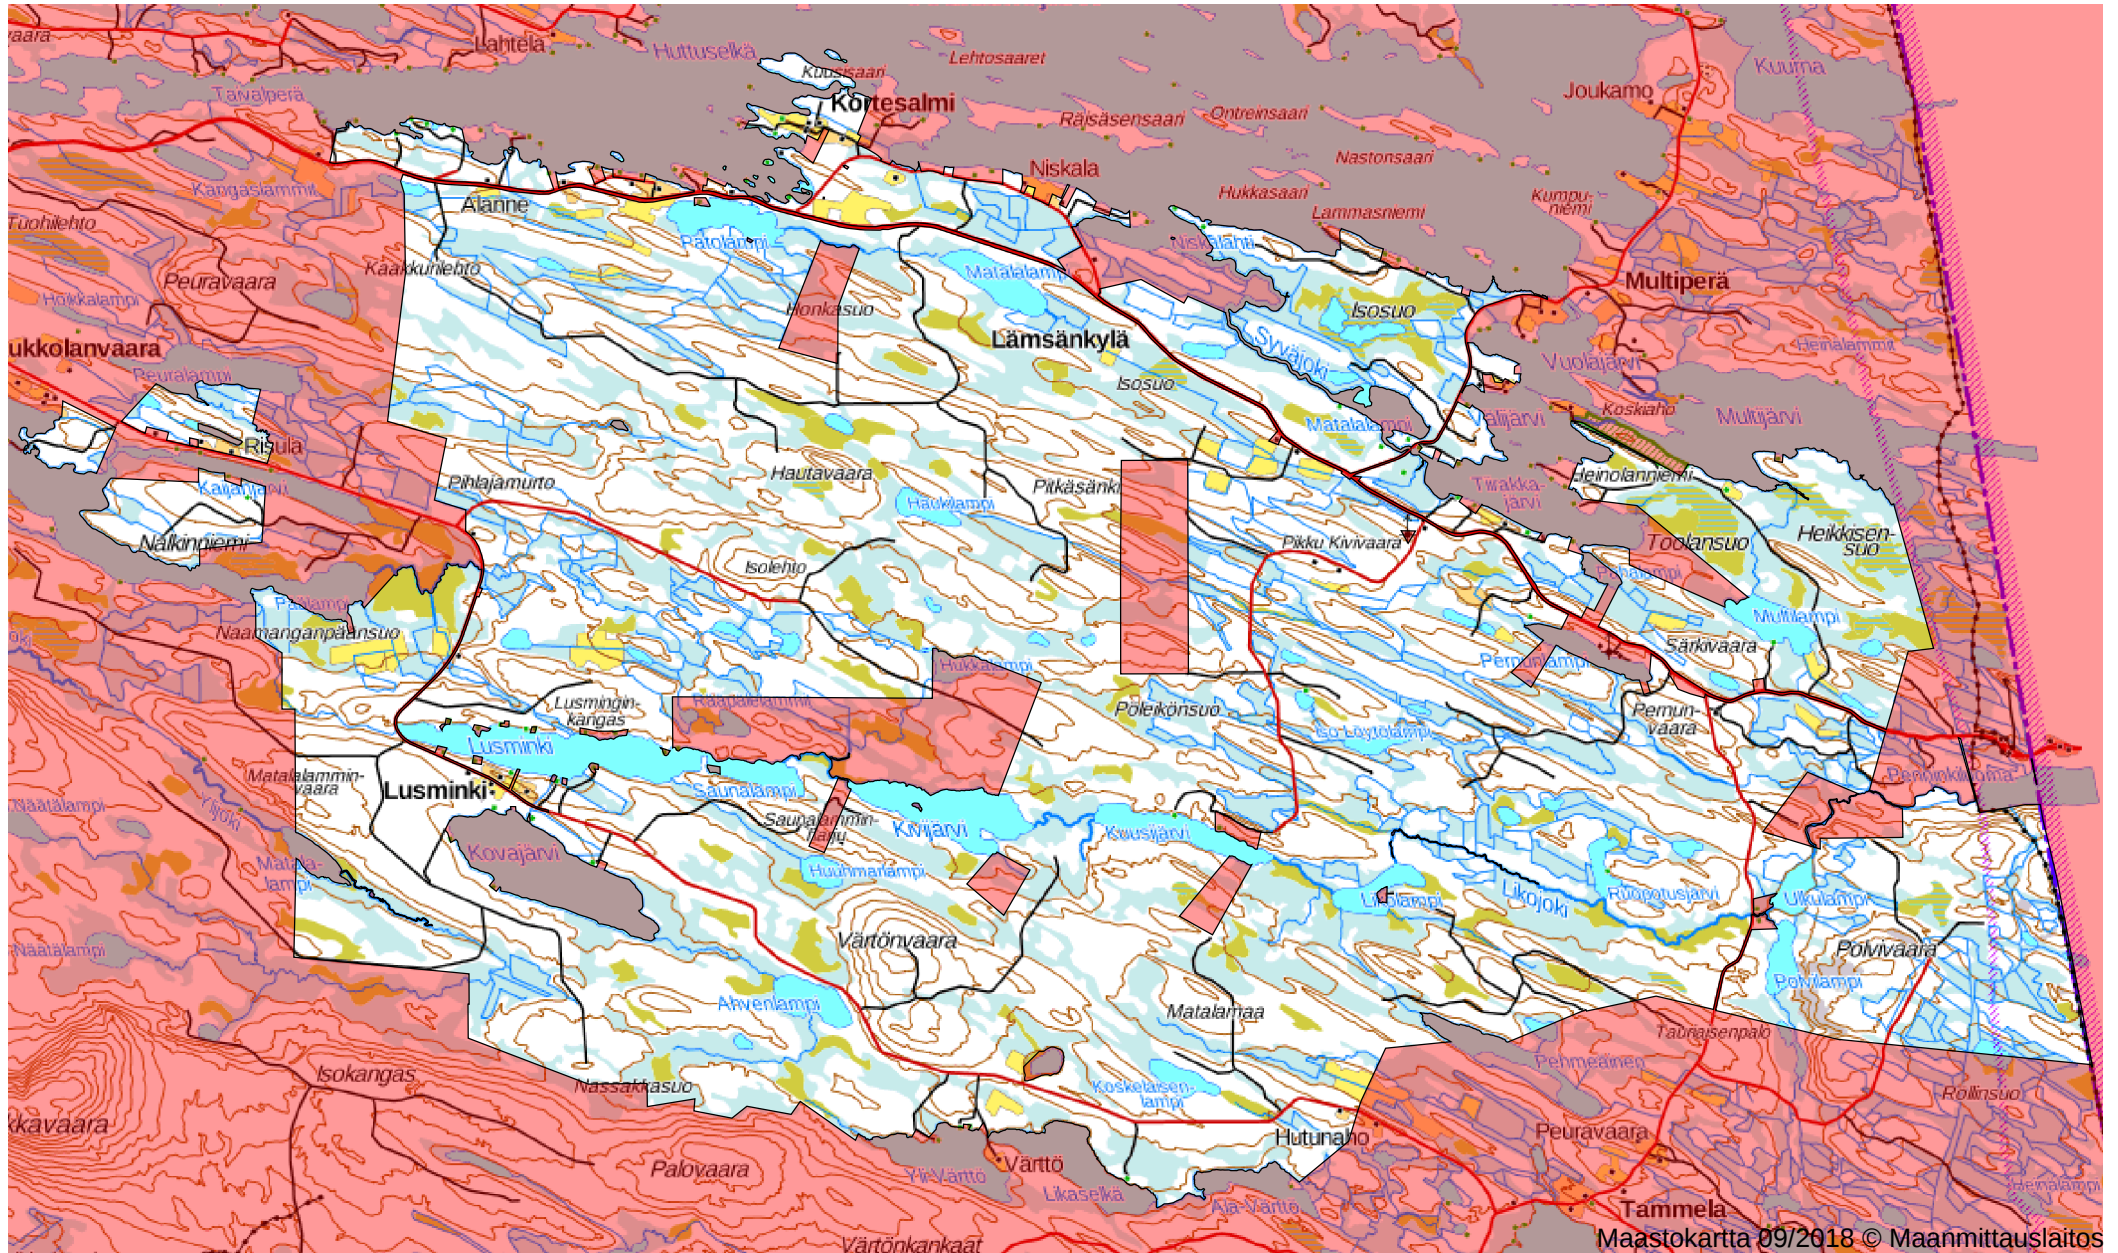

Oma riista

# Lämsän Erämiehet ry. - 945AJDP5AX

Hirvialue 2018 - tallennettu 8.8.2018 20:32

Maa 9123 ha, vesi 392 ha, yhteensä 9515 ha

Valtionmaa-alue 312 ha, yksityismaa-alue 8811 ha

Maastokartta 09/2018 © Maanmittauslaitos

0km 2.5km 5km 7.5km 10km