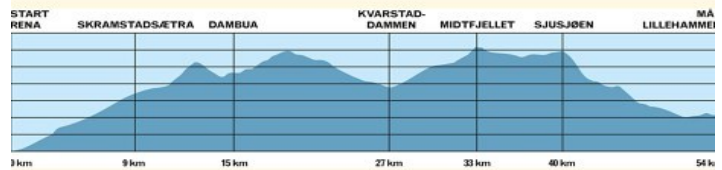

Lisätietoja hiihdosta: <https://birkebeiner.no/en/ski>

MATKAOHJELMA:

Keskiviikko 16.3. Bussi lähtee Helsingistä 16:15 ja ajaa Turun satamaan. Laivan lähtö 20:15 (Silja Line)

Torstai 17.3. Laiva Saapuu Tukholmaan (Värtan) klo 06:10. Bussimatka Lillehammeriin, matkalla lounastauko. Majoittuminen ja illallinen hotellilla.

Perjantai 18.3. Skate Birken 54km. Aikainen aamupala ja Bussi lähtöpaikalle. Hiihdon aaltolähdöt klo 8:05 alkaen. Eikisailijoille vapaa päivä. Illallinen hotellilla.

Lauantai 19.3. Birkebeiner 54km (perinteinen tyyli). Aikainen aamupala ja Bussi lähtöpaikalle. Aaltolähdöt klo 8:05 alkaen. Illallinen hotellilla.

MATKAN HINTA: alk. 765€/hlö

Hinta sisältää:

- kaikki ohjelman mukaiset maakuljetukset
- laivamatkat TKU-STO-TKU 3h B-hytissä, ei aterioita
- Scandic Lillehammer, 3 yötä, jaettu standard 2h huone
- Hotellissa **puolihoito** (ap + illallinen)
- 2x lounas bussimatkoilla to ja su
- ilmoittautumispalvelu hiihtoon (voi tehdä myös itse)
- PWT:n matkanjohto