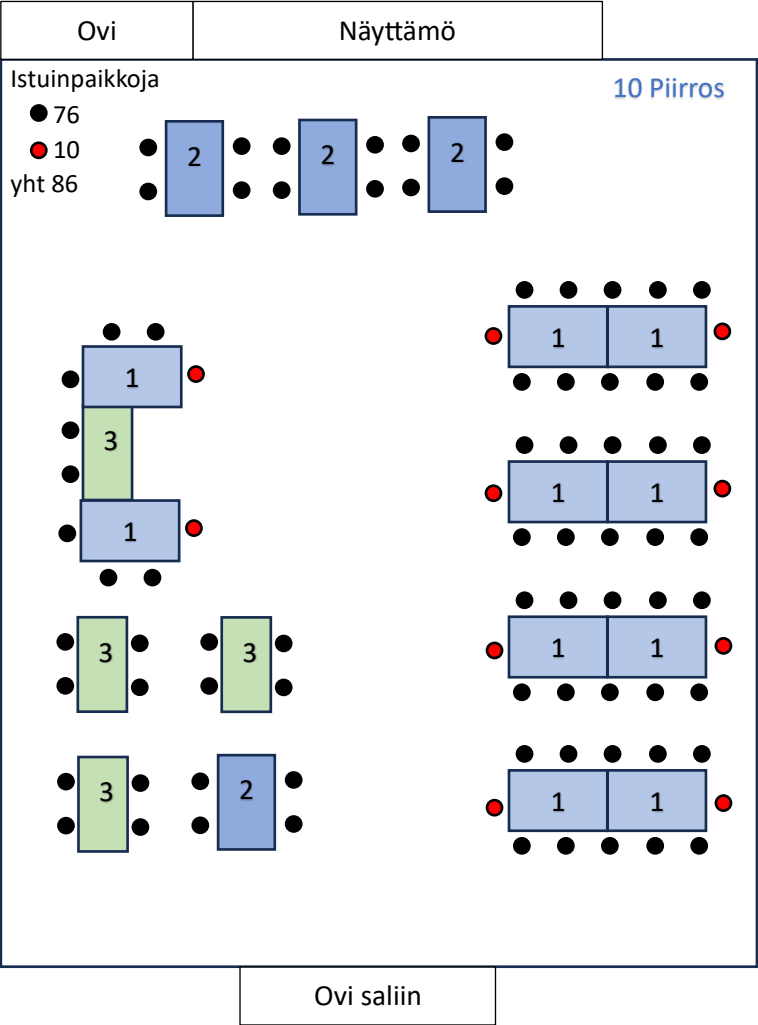

Perusistuinpaikat on merkitty mallijärjestyksissä tummalla, mahdolliset lisäistuinpaikat punaisella. Morsiusparin pääpöytä on vaihtoehtoisesti sijoitettu joko näyttämön eteen tai vas. puoleisten ikkunoiden eteen. Pääpöytä on vaihtoehtoisissa joko vain morsiusparille/ juhlan päähenkilölle tai siihen on ajateltu sijoitettavan joitakin muitakin tärkeitä henkilöitä.

Tanssitala on huomioitu valmiiksi jo järjestystä suunniteltaessa tai se on järjestettävissä pienin pöytien siirtoin. Joissakin vaihtoehtoisissa on mahdollista ja väljyyttä lisäävää käyttää salin kiinteitä sivupenkkejä hyödyksi. Lisää vaihtoehtoja saa yhdistelemällä osia eri malleista. Kuvien mittakaava ei tarkka. Salin pituus ovelta näyttämölle n. 12m, salin leveys on n.10m.

1			10 kpl 130 x 80 cm 4-6 istuinpaikkaa, päihin mahd. sijoittaa istuja
2			4 kpl 125 x 75 cm 4 istuinpaikkaa, ei päätyaikkaa
3			4 kpl 125 x 65 cm 4 istuinpaikkaa, ei päätyaikkaa
4			1 kpl 125 x 75 cm sopii morsius- tai lahjapöydäksi
5			2 kpl 105 x 80 cm 4 istuinpaikkaa
6			1 kpl 200 x 90 cm 8 istuinpaikkaa, 2 samankokoista pöytää tarjoilutilassa
7			1 kpl 100 x 150 – 190 6 – 10 istuinpaikkaa, soikea jatkettava pöytä
8			2 kpl 60 x 80 2 istuinpaikkaa

LITUKAN KERHOTALON PÖYTÄJÄRJESTYKSIÄ

LITUKAN KERHOTALON PÖYTÄJÄRJESTYKSIÄ

LITUKAN KERHOTALON PÖYTÄJÄRJESTYKSIÄ

LITUKAN KERHOTALON PÖYTÄJÄRJESTYKSIÄ

LITUKAN KERHOTALON PÖYTÄJÄRJESTYKSIÄ

LITUKAN KERHOTALON PÖYTÄJÄRJESTYKSIÄ