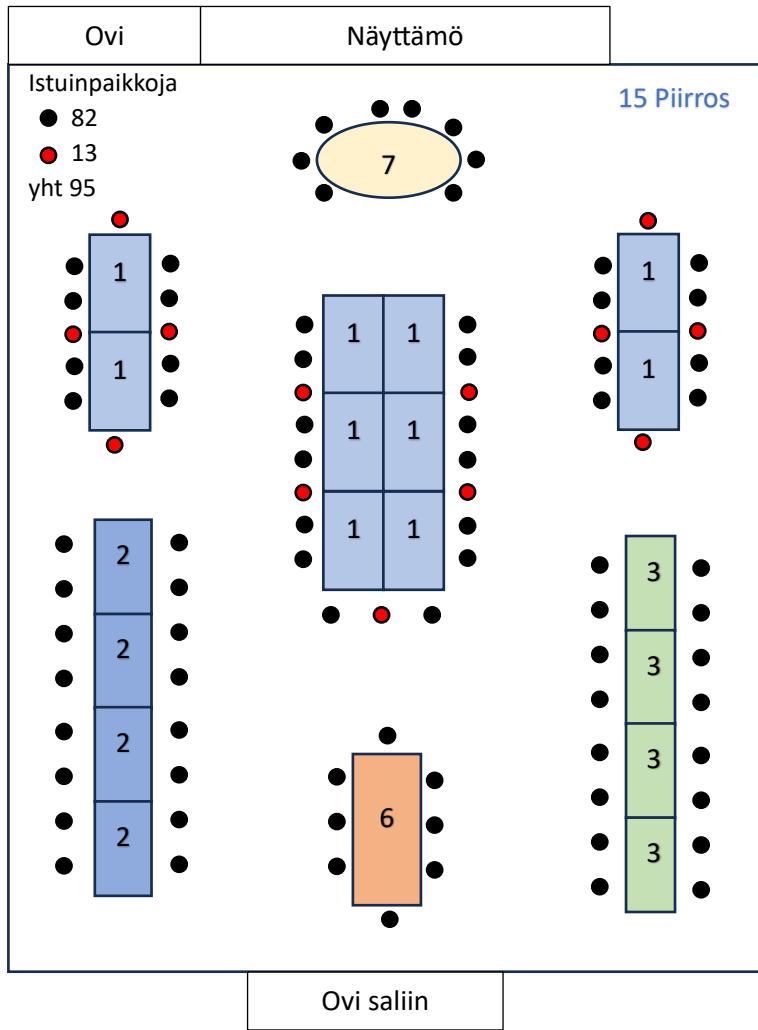

LITUKAN KERHOTALON PÖYTÄJÄRJESTYKSIÄ