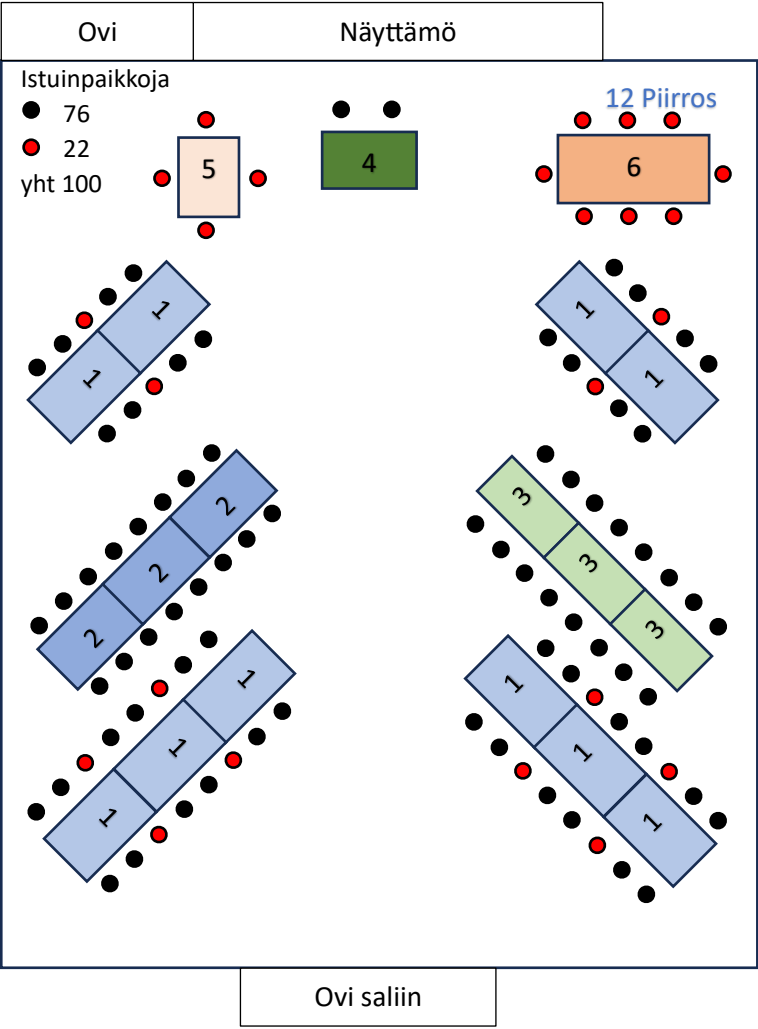

Perusistuinpaikat on merkitty mallijärjestyksissä tummalla, mahdolliset lisäistuinpaikat punaisella. Morsiusparin pääpöytä on vaihtoehtoisesti sijoitettu joko näyttämön eteen tai vas. puoleisten ikkunoiden eteen. Pääpöytä on vaihtoehtoisissa joko vain morsiusparille/ juhlan päähenkilölle tai siihen on ajateltu sijoitettavan joitakin muitakin tärkeitä henkilöitä.

Tanssitala on huomioitu valmiiksi jo järjestystä suunniteltaessa tai se on järjestettävissä pienin pöytien siirtoin. Joissakin vaihtoehtoisissa on mahdollista ja väljyyttä lisäävää käyttää salin kiinteitä sivupenkkejä hyödyksi. Lisää vaihtoehtoja saa yhdistelemällä osia eri malleista. Kuvien mittakaava ei tarkka. Salin pituus ovelta näyttämölle n. 12m, salin leveys on n.10m.

1			10 kpl 130 x 80 cm 4-6 istuinpaikkaa, päihin mahd. sijoittaa istuja
2			4 kpl 125 x 75 cm 4 istuinpaikkaa, ei päätyaikkaa
3			4 kpl 125 x 65 cm 4 istuinpaikkaa, ei päätyaikkaa
4			1 kpl 125 x 75 cm sopii morsius- tai lahjapöydäksi
5			2 kpl 105 x 80 cm 4 istuinpaikkaa
6			1 kpl 200 x 90 cm 8 istuinpaikkaa, 2 samankokoista pöytää tarjoilutilassa
7			1 kpl 100 x 150 – 190 6 – 10 istuinpaikkaa, soikea jatkettava pöytä
8			2 kpl 60 x 80 2 istuinpaikkaa

LITUKAN KERHOTALON PÖYTÄJÄRJESTYKSIÄ

LITUKAN KERHOTALON PÖYTÄJÄRJESTYKSIÄ

LITUKAN KERHOTALON PÖYTÄJÄRJESTYKSIÄ

LITUKAN KERHOTALON PÖYTÄJÄRJESTYKSIÄ

LITUKAN KERHOTALON PÖYTÄJÄRJESTYKSIÄ

LITUKAN KERHOTALON PÖYTÄJÄRJESTYKSIÄ