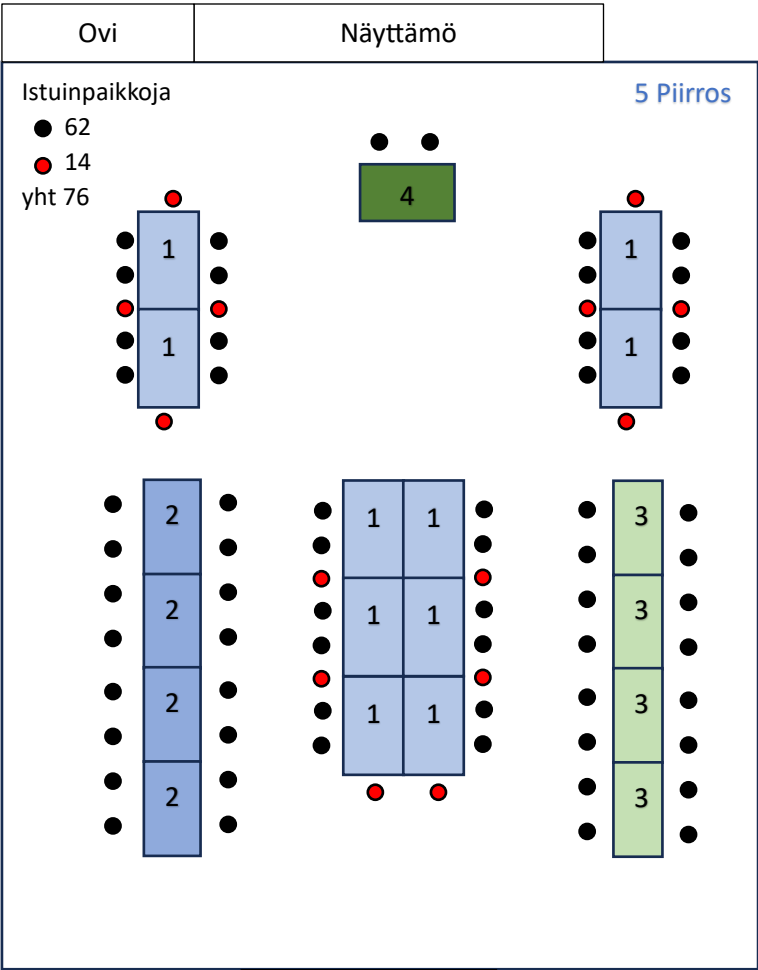

LITUKAN KERHOTALON PÖYTÄJÄRJESTYKSIÄ