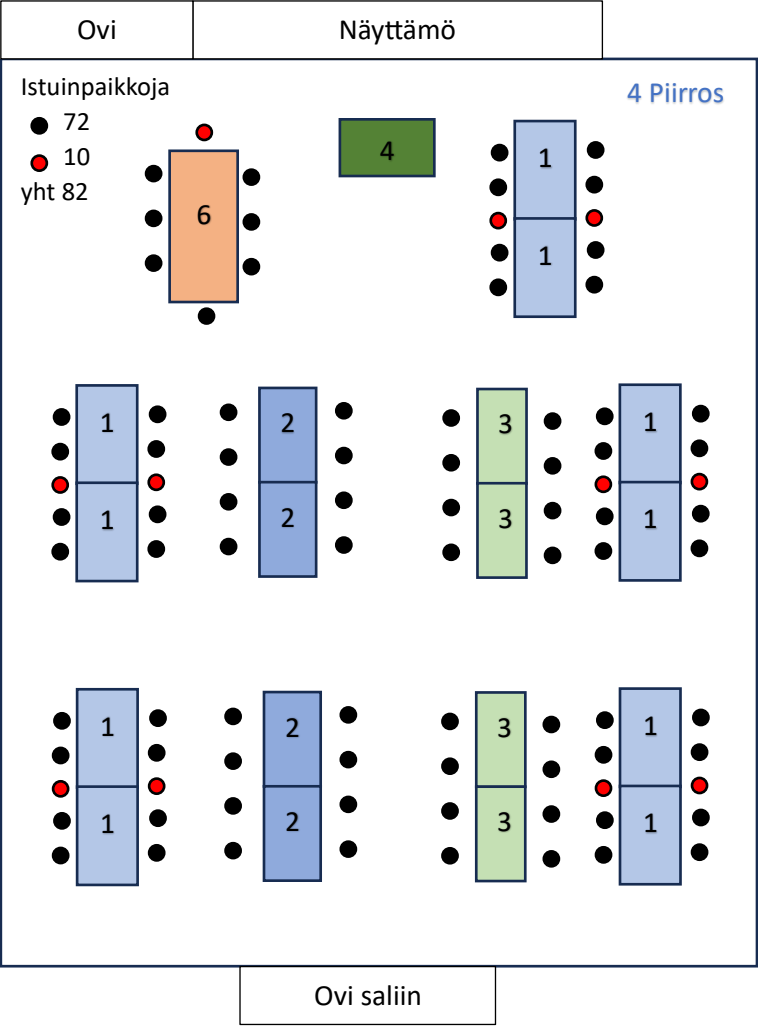

LITUKAN KERHOTALON PÖYTÄJÄRJESTYKSIÄ