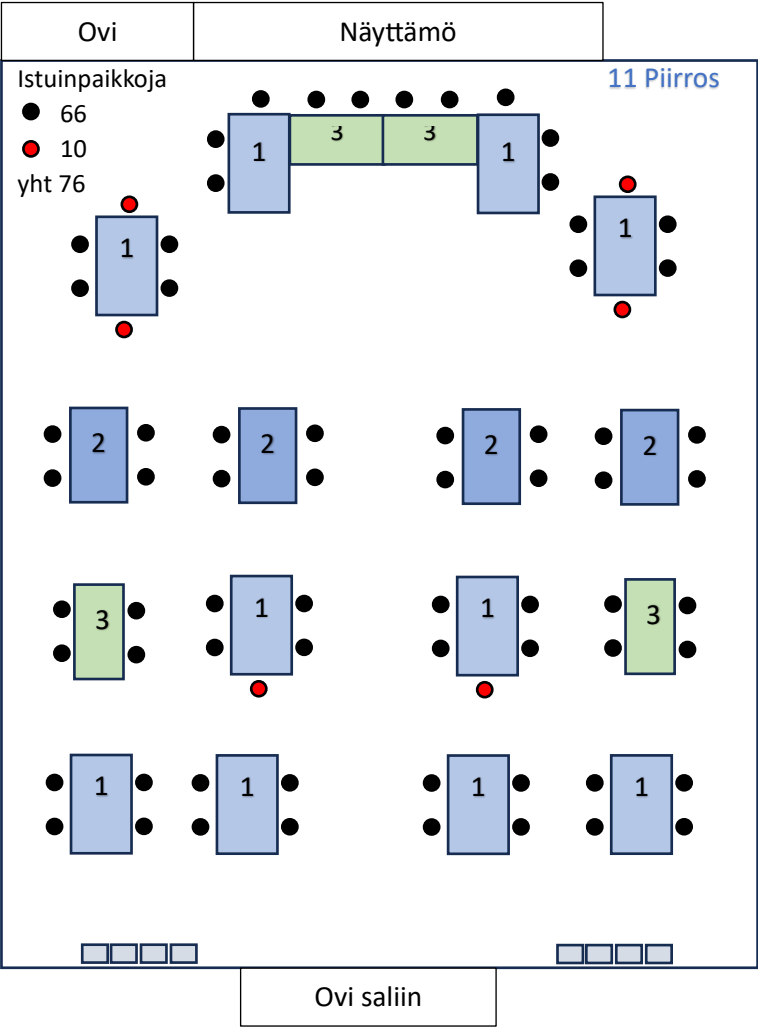

Perusistuinpaikat on merkitty mallijärjestyksissä tummalla, mahdolliset lisäistuinpaikat punaisella. Morsiusparin pääpöytä on vaihtoehtoisesti sijoitettu joko näyttämön eteen tai vas. puoleisten ikkunoiden eteen. Pääpöytä on vaihtoehtoisissa joko vain morsiusparille/ juhlan päähenkilölle tai siihen on ajateltu sijoitettavan joitakin muitakin tärkeitä henkilöitä.

Tanssitala on huomioitu valmiiksi jo järjestystä suunniteltaessa tai se on järjestettävissä pienin pöytien siirtoin. Joissakin vaihtoehtoisissa on mahdollista ja väljyyttä lisäävää käyttää salin kiinteitä sivupenkkejä hyödyksi. Lisää vaihtoehtoja saa yhdistelemällä osia eri malleista. Kuvien mittakaava ei tarkka. Salin pituus ovelta näyttämölle n. 12m, salin leveys on n.10m.

1			10 kpl 130 x 80 cm 4-6 istuinpaikkaa, päihin mahd. sijoittaa istuja
2			4 kpl 125 x 75 cm 4 istuinpaikkaa, ei päätyaikkaa
3			4 kpl 125 x 65 cm 4 istuinpaikkaa, ei päätyaikkaa
4			1 kpl 125 x 75 cm sopii morsius- tai lahjapöydäksi
5			2 kpl 105 x 80 cm 4 istuinpaikkaa
6			1 kpl 200 x 90 cm 8 istuinpaikkaa, 2 samankokoista pöytää tarjoilutilassa
7			1 kpl 100 x 150 – 190 6 – 10 istuinpaikkaa, soikea jatkettava pöytä
8			2 kpl 60 x 80 2 istuinpaikkaa

LITUKAN KERHOTALON PÖYTÄJÄRJESTYKSIÄ

LITUKAN KERHOTALON PÖYTÄJÄRJESTYKSIÄ

LITUKAN KERHOTALON PÖYTÄJÄRJESTYKSIÄ

LITUKAN KERHOTALON PÖYTÄJÄRJESTYKSIÄ

LITUKAN KERHOTALON PÖYTÄJÄRJESTYKSIÄ

LITUKAN KERHOTALON PÖYTÄJÄRJESTYKSIÄ