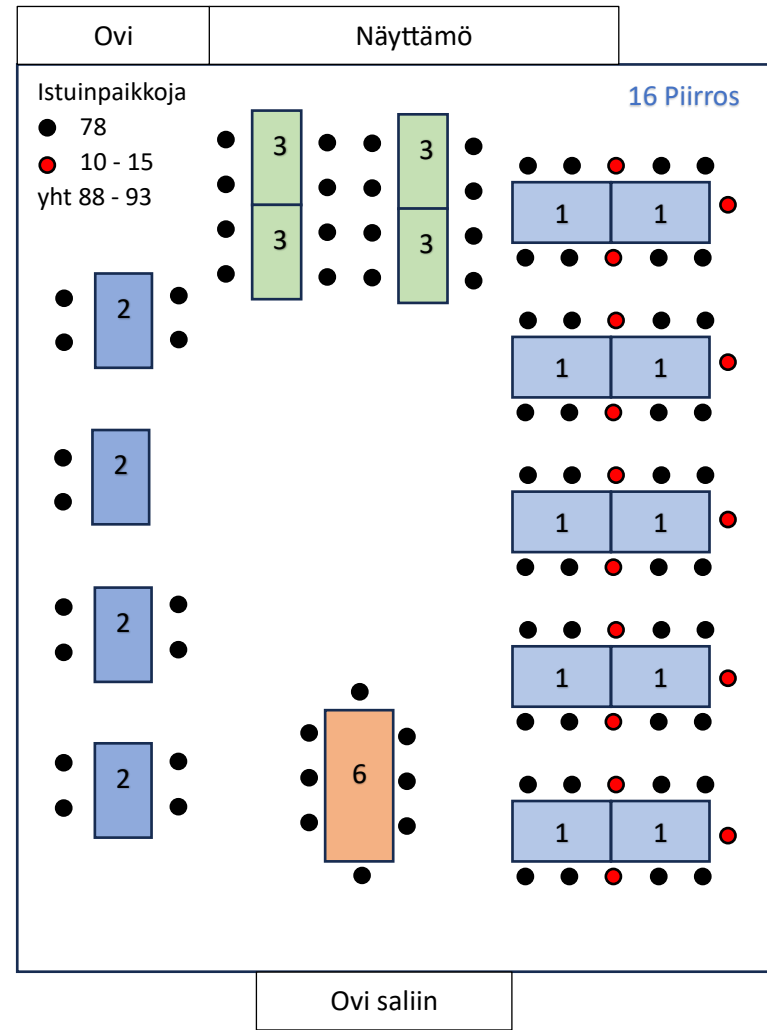

LITUKAN KERHOTALON PÖYTÄJÄRJESTYKSIÄ