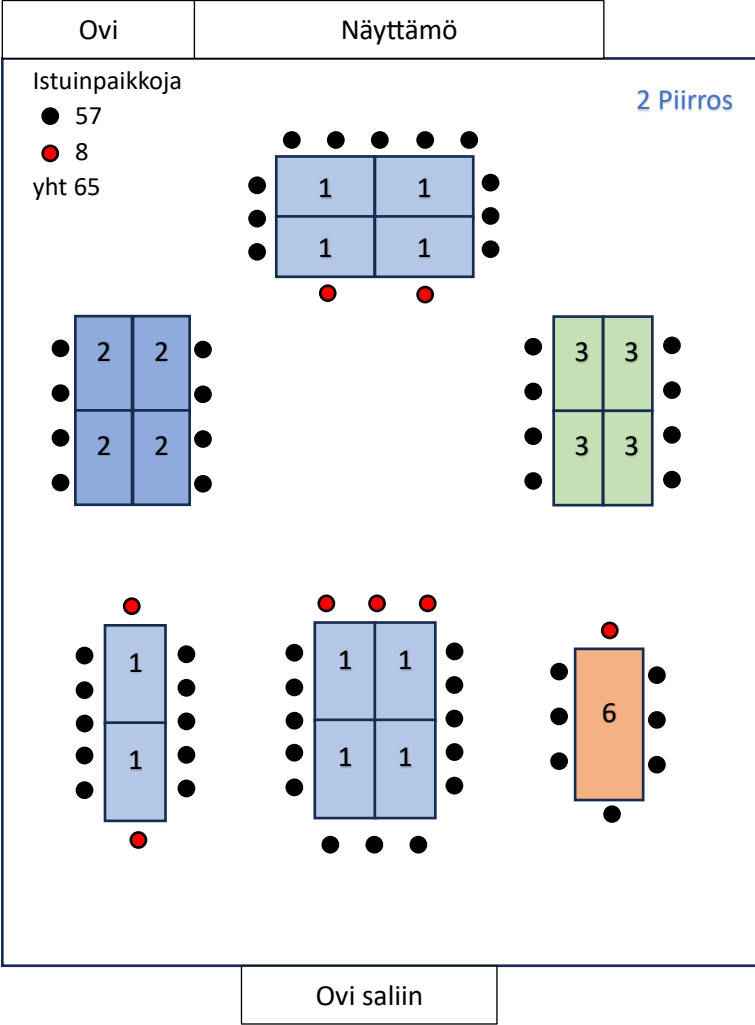

LITUKAN KERHOTALON PÖYDÄT

Kerhotalon pöydät on kokonsa mukaan numeroitu, saman numeroiset sopivat yhdistettäväksi toistensa kanssa esim. pitkiksi pöydiksi. Tätä numerointia on käytetty ”mallipöytäjärjestyksissä”, joissa on vaihtoehtoja eri kokoisille juhlijamäärille.

Perusistuinpaikat on merkitty mallijärjestyksissä tummalla, mahdolliset lisäistuinpaikat punaisella. Morsiusparin pääpöytä on vaihtoehtoisesti sijoitettu joko näyttämön eteen tai vas. puoleisten ikkunoiden eteen. Pääpöytä on vaihtoehtoisissa joko vain morsiusparille/ juhlan päähenkilölle tai siihen on ajateltu sijoitettavan joitakin muitakin tärkeitä henkilöitä.

Tanssitala on huomioitu valmiiksi jo järjestystä suunniteltaessa tai se on järjestettävissä pienin pöytien siirtoin. Joissakin vaihtoehtoisissa on mahdollista ja väljyyttä lisäävää käyttää salin kiinteitä sivupenkkejä hyödyksi. Lisää vaihtoehtoja saa yhdistelemällä osia eri malleista. Kuvien mittakaava ei tarkka. Salin pituus ovelta näyttämölle n. 12m, salin leveys on n.10m.

1			10 kpl 130 x 80 cm 4-6 istuinpaikkaa, päihin mahd. sijoittaa istuja
2			4 kpl 125 x 75 cm 4 istuinpaikkaa, ei päätyaikkaa
3			4 kpl 125 x 65 cm 4 istuinpaikkaa, ei päätyaikkaa
4			1 kpl 125 x 75 cm sopii morsius- tai lahjapöydäksi
5			2 kpl 105 x 80 cm 4 istuinpaikkaa
6			1 kpl 200 x 90 cm 8 istuinpaikkaa, 2 samankokoista pöytää tarjoilutilassa
7			1 kpl 100 x 150 – 190 6 – 10 istuinpaikkaa, soikea jatkettava pöytä
8			2 kpl 60 x 80 2 istuinpaikkaa

LITUKAN KERHOTALON PÖYTÄJÄRJESTYKSIÄ