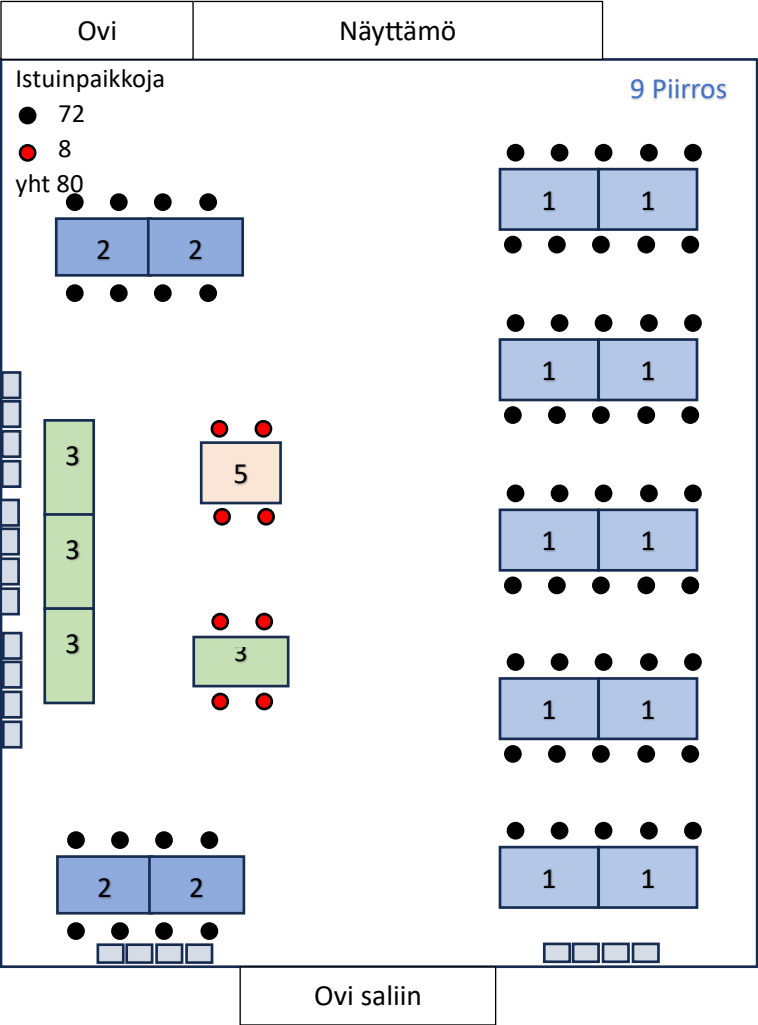

Perusistuinpaikat on merkitty mallijärjestyksissä tummalla, mahdolliset lisäistuinpaikat punaisella. Morsiusparin pääpöytä on vaihtoehtoisesti sijoitettu joko näyttämön eteen tai vas. puoleisten ikkunoiden eteen. Pääpöytä on vaihtoehtoisissa joko vain morsiusparille/ juhlan päähenkilölle tai siihen on ajateltu sijoitettavan joitakin muitakin tärkeitä henkilöitä.

Tanssitala on huomioitu valmiiksi jo järjestystä suunniteltaessa tai se on järjestettävissä pienin pöytien siirtoin. Joissakin vaihtoehtoisissa on mahdollista ja väljyyttä lisäävää käyttää salin kiinteitä sivupenkkejä hyödyksi. Lisää vaihtoehtoja saa yhdistelemällä osia eri malleista. Kuvien mittakaava ei tarkka. Salin pituus ovelta näyttämölle n. 12m, salin leveys on n.10m.

1			10 kpl 130 x 80 cm 4-6 istuinpaikkaa, päihin mahd. sijoittaa istuja
2			4 kpl 125 x 75 cm 4 istuinpaikkaa, ei päätyaikkaa
3			4 kpl 125 x 65 cm 4 istuinpaikkaa, ei päätyaikkaa
4			1 kpl 125 x 75 cm sopii morsius- tai lahjapöydäksi
5			2 kpl 105 x 80 cm 4 istuinpaikkaa
6			1 kpl 200 x 90 cm 8 istuinpaikkaa, 2 samankokoista pöytää tarjoilutilassa
7			1 kpl 100 x 150 – 190 6 – 10 istuinpaikkaa, soikea jatkettava pöytä
8			2 kpl 60 x 80 2 istuinpaikkaa

LITUKAN KERHOTALON PÖYTÄJÄRJESTYKSIÄ

LITUKAN KERHOTALON PÖYTÄJÄRJESTYKSIÄ

LITUKAN KERHOTALON PÖYTÄJÄRJESTYKSIÄ

LITUKAN KERHOTALON PÖYTÄJÄRJESTYKSIÄ

LITUKAN KERHOTALON PÖYTÄJÄRJESTYKSIÄ

LITUKAN KERHOTALON PÖYTÄJÄRJESTYKSIÄ