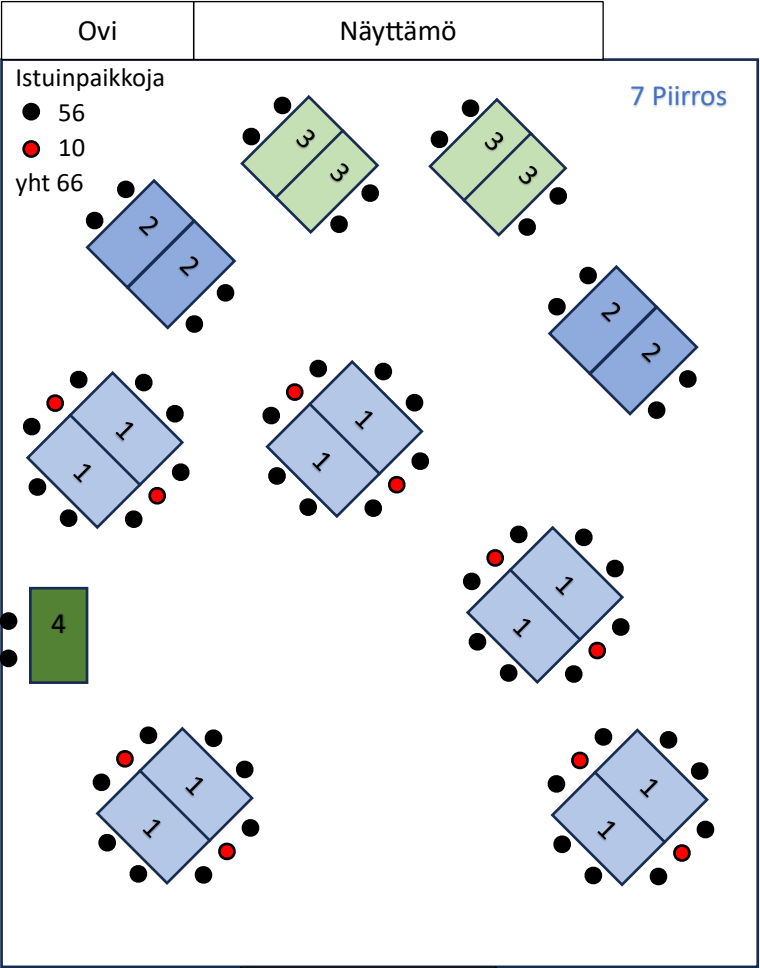

LITUKAN KERHOTALON PÖYTÄJÄRJESTYKSIÄ