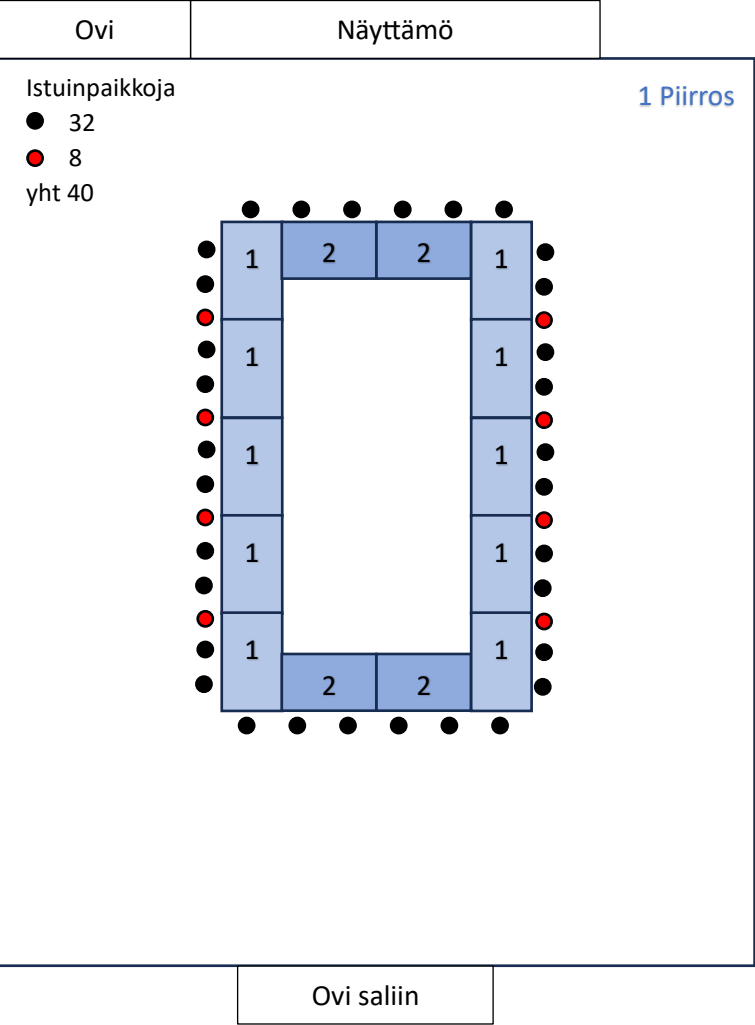

LITUKAN KERHOTALON PÖYDÄT

Kerhotalon pöydät on kokonsa mukaan numeroitu, saman numeroiset sopivat yhdistettäväksi toistensa kanssa esim. pitkiksi pöydiksi. Tätä numerointia on käytetty ”mallipöytäjärjestyksissä”, joissa on vaihtoehtoja eri kokoisille juhlijamäärille.

Perusistuinpaikat on merkitty mallijärjestyksissä tummalla, mahdolliset lisäistuinpaikat punaisella. Morsiusparin pääpöytä on vaihtoehtoisesti sijoitettu joko näyttämön eteen tai vas. puoleisten ikkunoiden eteen. Pääpöytä on vaihtoehtoisissa joko vain morsiusparille/ juhlan päähenkilölle tai siihen on ajateltu sijoitettavan joitakin muitakin tärkeitä henkilöitä.

Tanssitala on huomioitu valmiiksi jo järjestystä suunniteltaessa tai se on järjestettävissä pienin pöytien siirtoin. Joissakin vaihtoehtoisissa on mahdollista ja väljyyttä lisäävää käyttää salin kiinteitä sivupenkkejä hyödyksi. Lisää vaihtoehtoja saa yhdistelemällä osia eri malleista. Kuvien mittakaava ei tarkka. Salin pituus ovelta näyttämölle n. 12m, salin leveys on n.10m.

1			10 kpl 130 x 80 cm 4-6 istuinpaikkaa, päihin mahd. sijoittaa istuja
2			4 kpl 125 x 75 cm 4 istuinpaikkaa, ei päätyaikkaa
3			4 kpl 125 x 65 cm 4 istuinpaikkaa, ei päätyaikkaa
4			1 kpl 125 x 75 cm sopii morsius- tai lahjapöydäksi
5			2 kpl 105 x 80 cm 4 istuinpaikkaa
6			1 kpl 200 x 90 cm 8 istuinpaikkaa, 2 samankokoista pöytää tarjoilutilassa
7			1 kpl 100 x 150 – 190 6 – 10 istuinpaikkaa, soikea jatkettava pöytä
8			2 kpl 60 x 80 2 istuinpaikkaa

LITUKAN KERHOTALON PÖYTÄJÄRJESTYKSIÄ