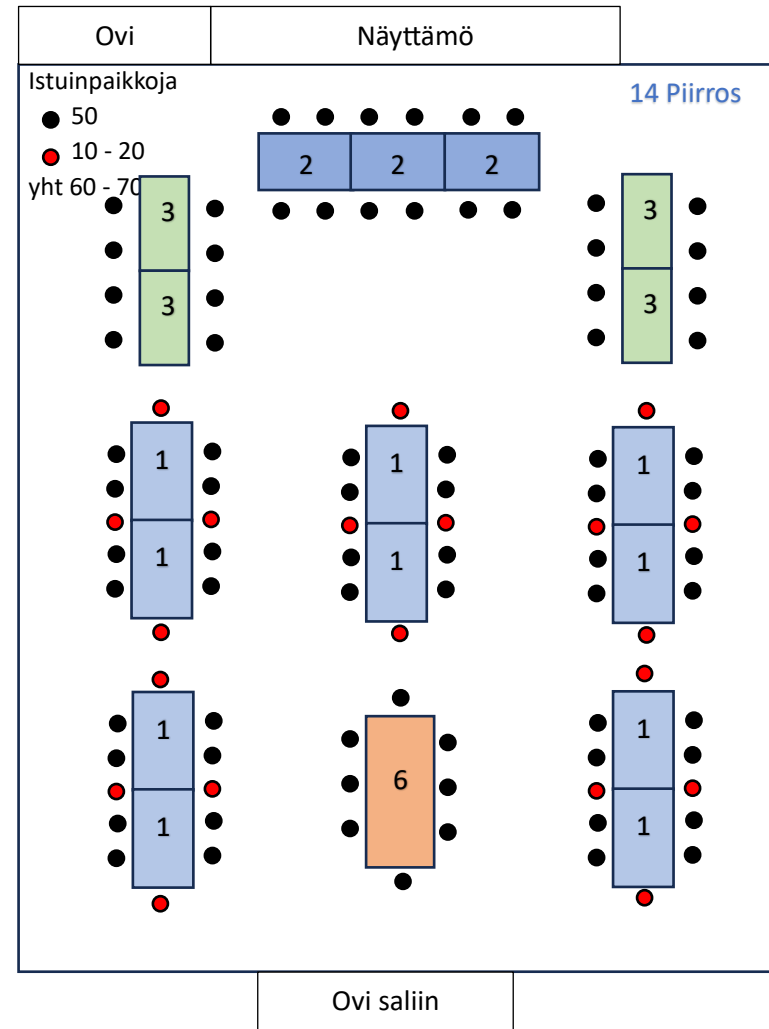

LITUKAN KERHOTALON PÖYTÄJÄRJESTYKSIÄ