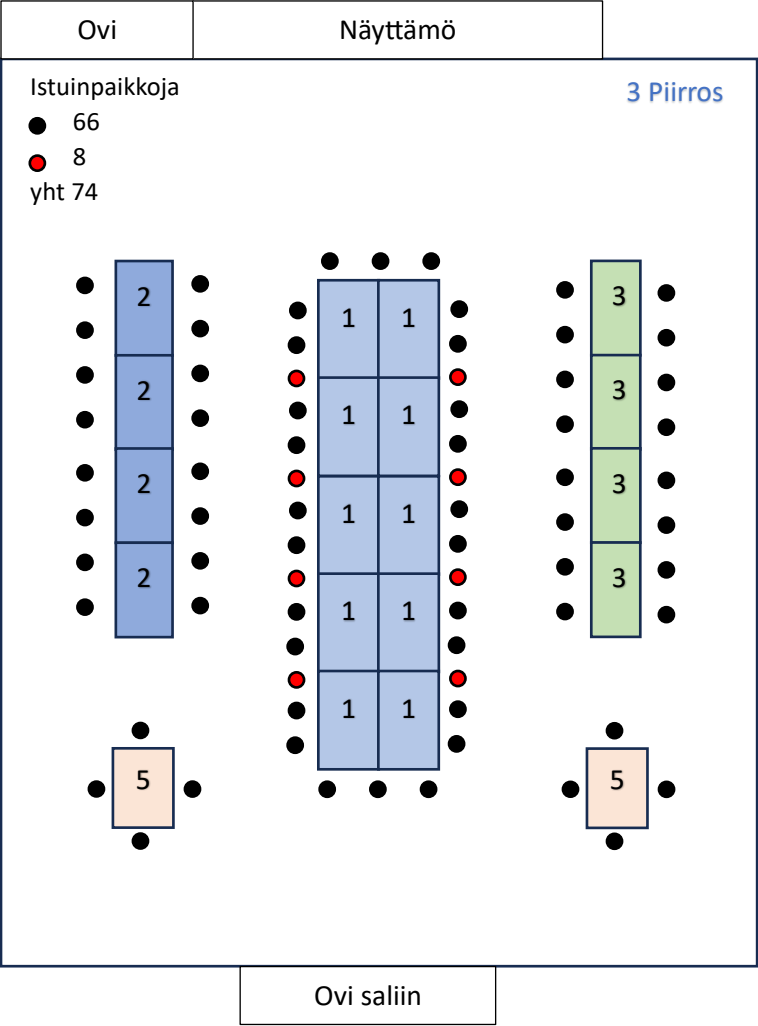

LITUKAN KERHOTALON PÖYTÄJÄRJESTYKSIÄ