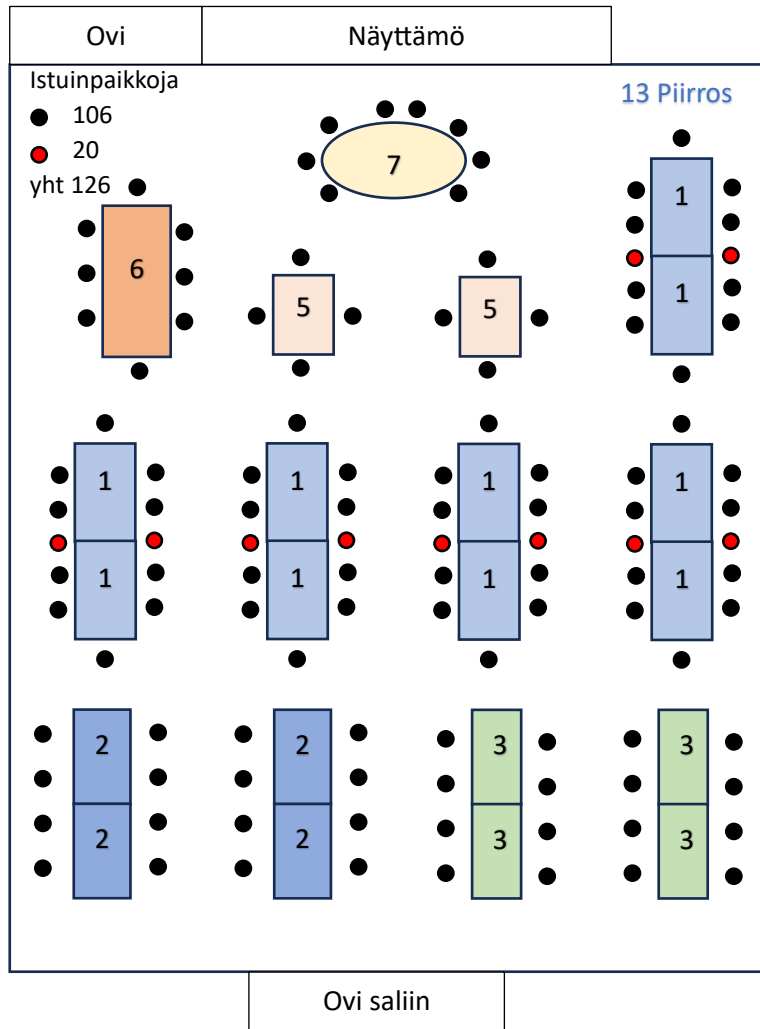

LITUKAN KERHOTALON PÖYTÄJÄRJESTYKSIÄ