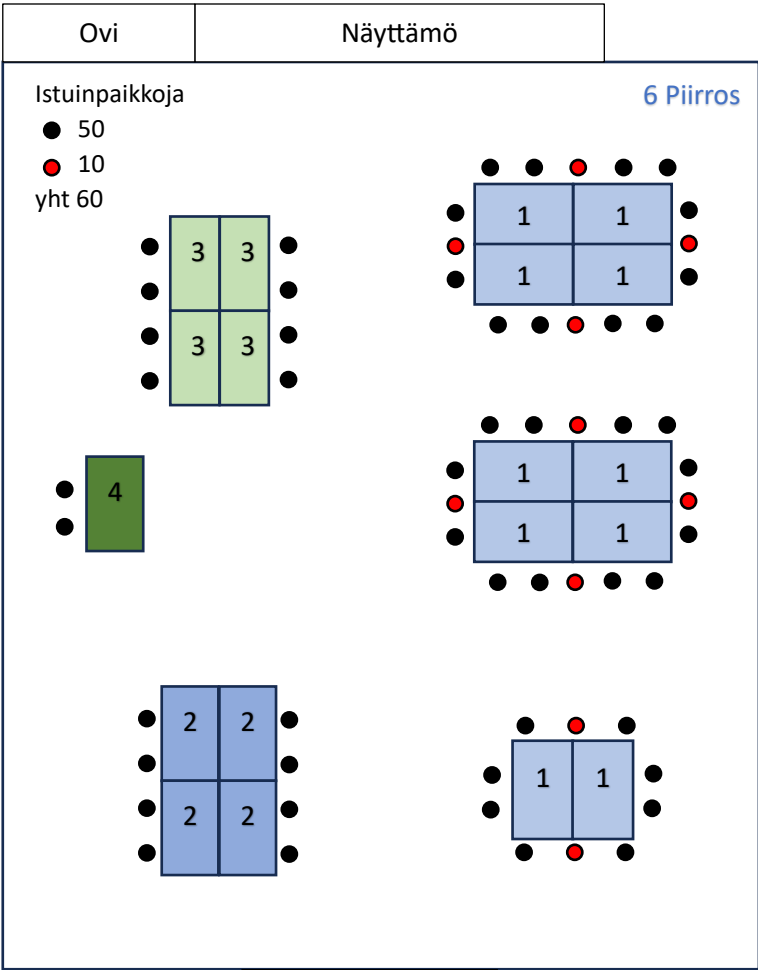

LITUKAN KERHOTALON PÖYTÄJÄRJESTYKSIÄ