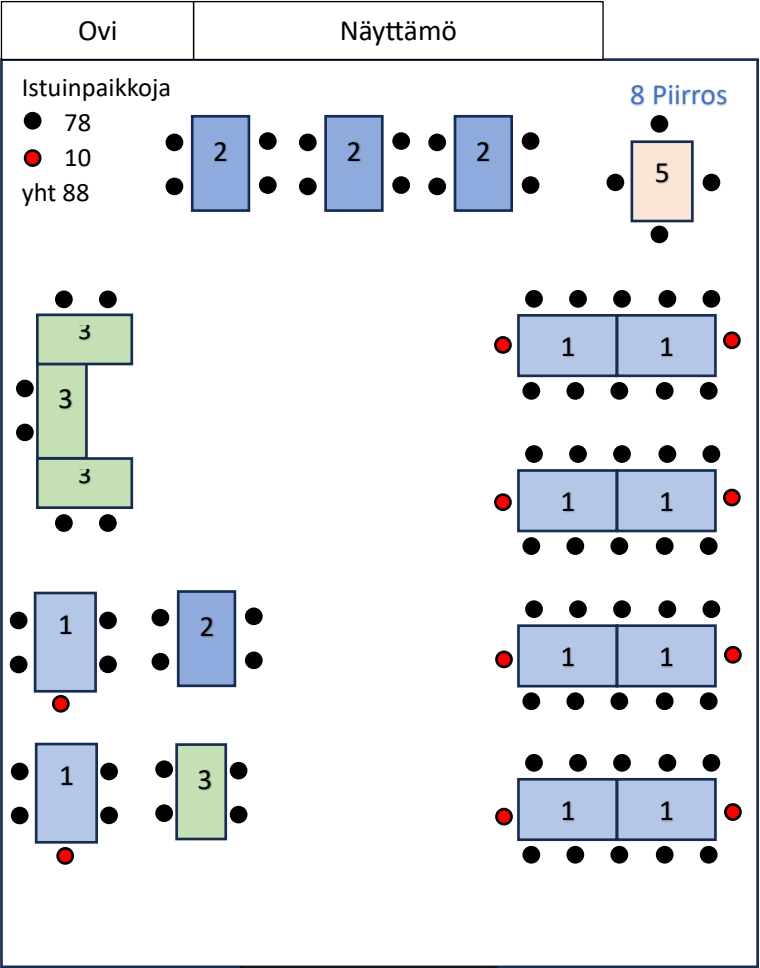

Perusistuinpaikat on merkitty mallijärjestyksissä tummalla, mahdolliset lisäistuinpaikat punaisella. Morsiusparin pääpöytä on vaihtoehtoisesti sijoitettu joko näyttämön eteen tai vas. puoleisten ikkunoiden eteen. Pääpöytä on vaihtoehtoisissa joko vain morsiusparille/ juhlan päähenkilölle tai siihen on ajateltu sijoitettavan joitakin muitakin tärkeitä henkilöitä.

Tanssitala on huomioitu valmiiksi jo järjestystä suunniteltaessa tai se on järjestettävissä pienin pöytien siirtoin. Joissakin vaihtoehtoisissa on mahdollista ja väljyyttä lisäävää käyttää salin kiinteitä sivupenkkejä hyödyksi. Lisää vaihtoehtoja saa yhdistelemällä osia eri malleista. Kuvien mittakaava ei tarkka. Salin pituus ovelta näyttämölle n. 12m, salin leveys on n.10m.

1			10 kpl 130 x 80 cm 4-6 istuinpaikkaa, päihin mahd. sijoittaa istuja
2			4 kpl 125 x 75 cm 4 istuinpaikkaa, ei päätyaikkaa
3			4 kpl 125 x 65 cm 4 istuinpaikkaa, ei päätyaikkaa
4			1 kpl 125 x 75 cm sopii morsius- tai lahjapöydäksi
5			2 kpl 105 x 80 cm 4 istuinpaikkaa
6			1 kpl 200 x 90 cm 8 istuinpaikkaa, 2 samankokoista pöytää tarjoilutilassa
7			1 kpl 100 x 150 – 190 6 – 10 istuinpaikkaa, soikea jatkettava pöytä
8			2 kpl 60 x 80 2 istuinpaikkaa

LITUKAN KERHOTALON PÖYTÄJÄRJESTYKSIÄ

LITUKAN KERHOTALON PÖYTÄJÄRJESTYKSIÄ

LITUKAN KERHOTALON PÖYTÄJÄRJESTYKSIÄ

LITUKAN KERHOTALON PÖYTÄJÄRJESTYKSIÄ

LITUKAN KERHOTALON PÖYTÄJÄRJESTYKSIÄ

LITUKAN KERHOTALON PÖYTÄJÄRJESTYKSIÄ