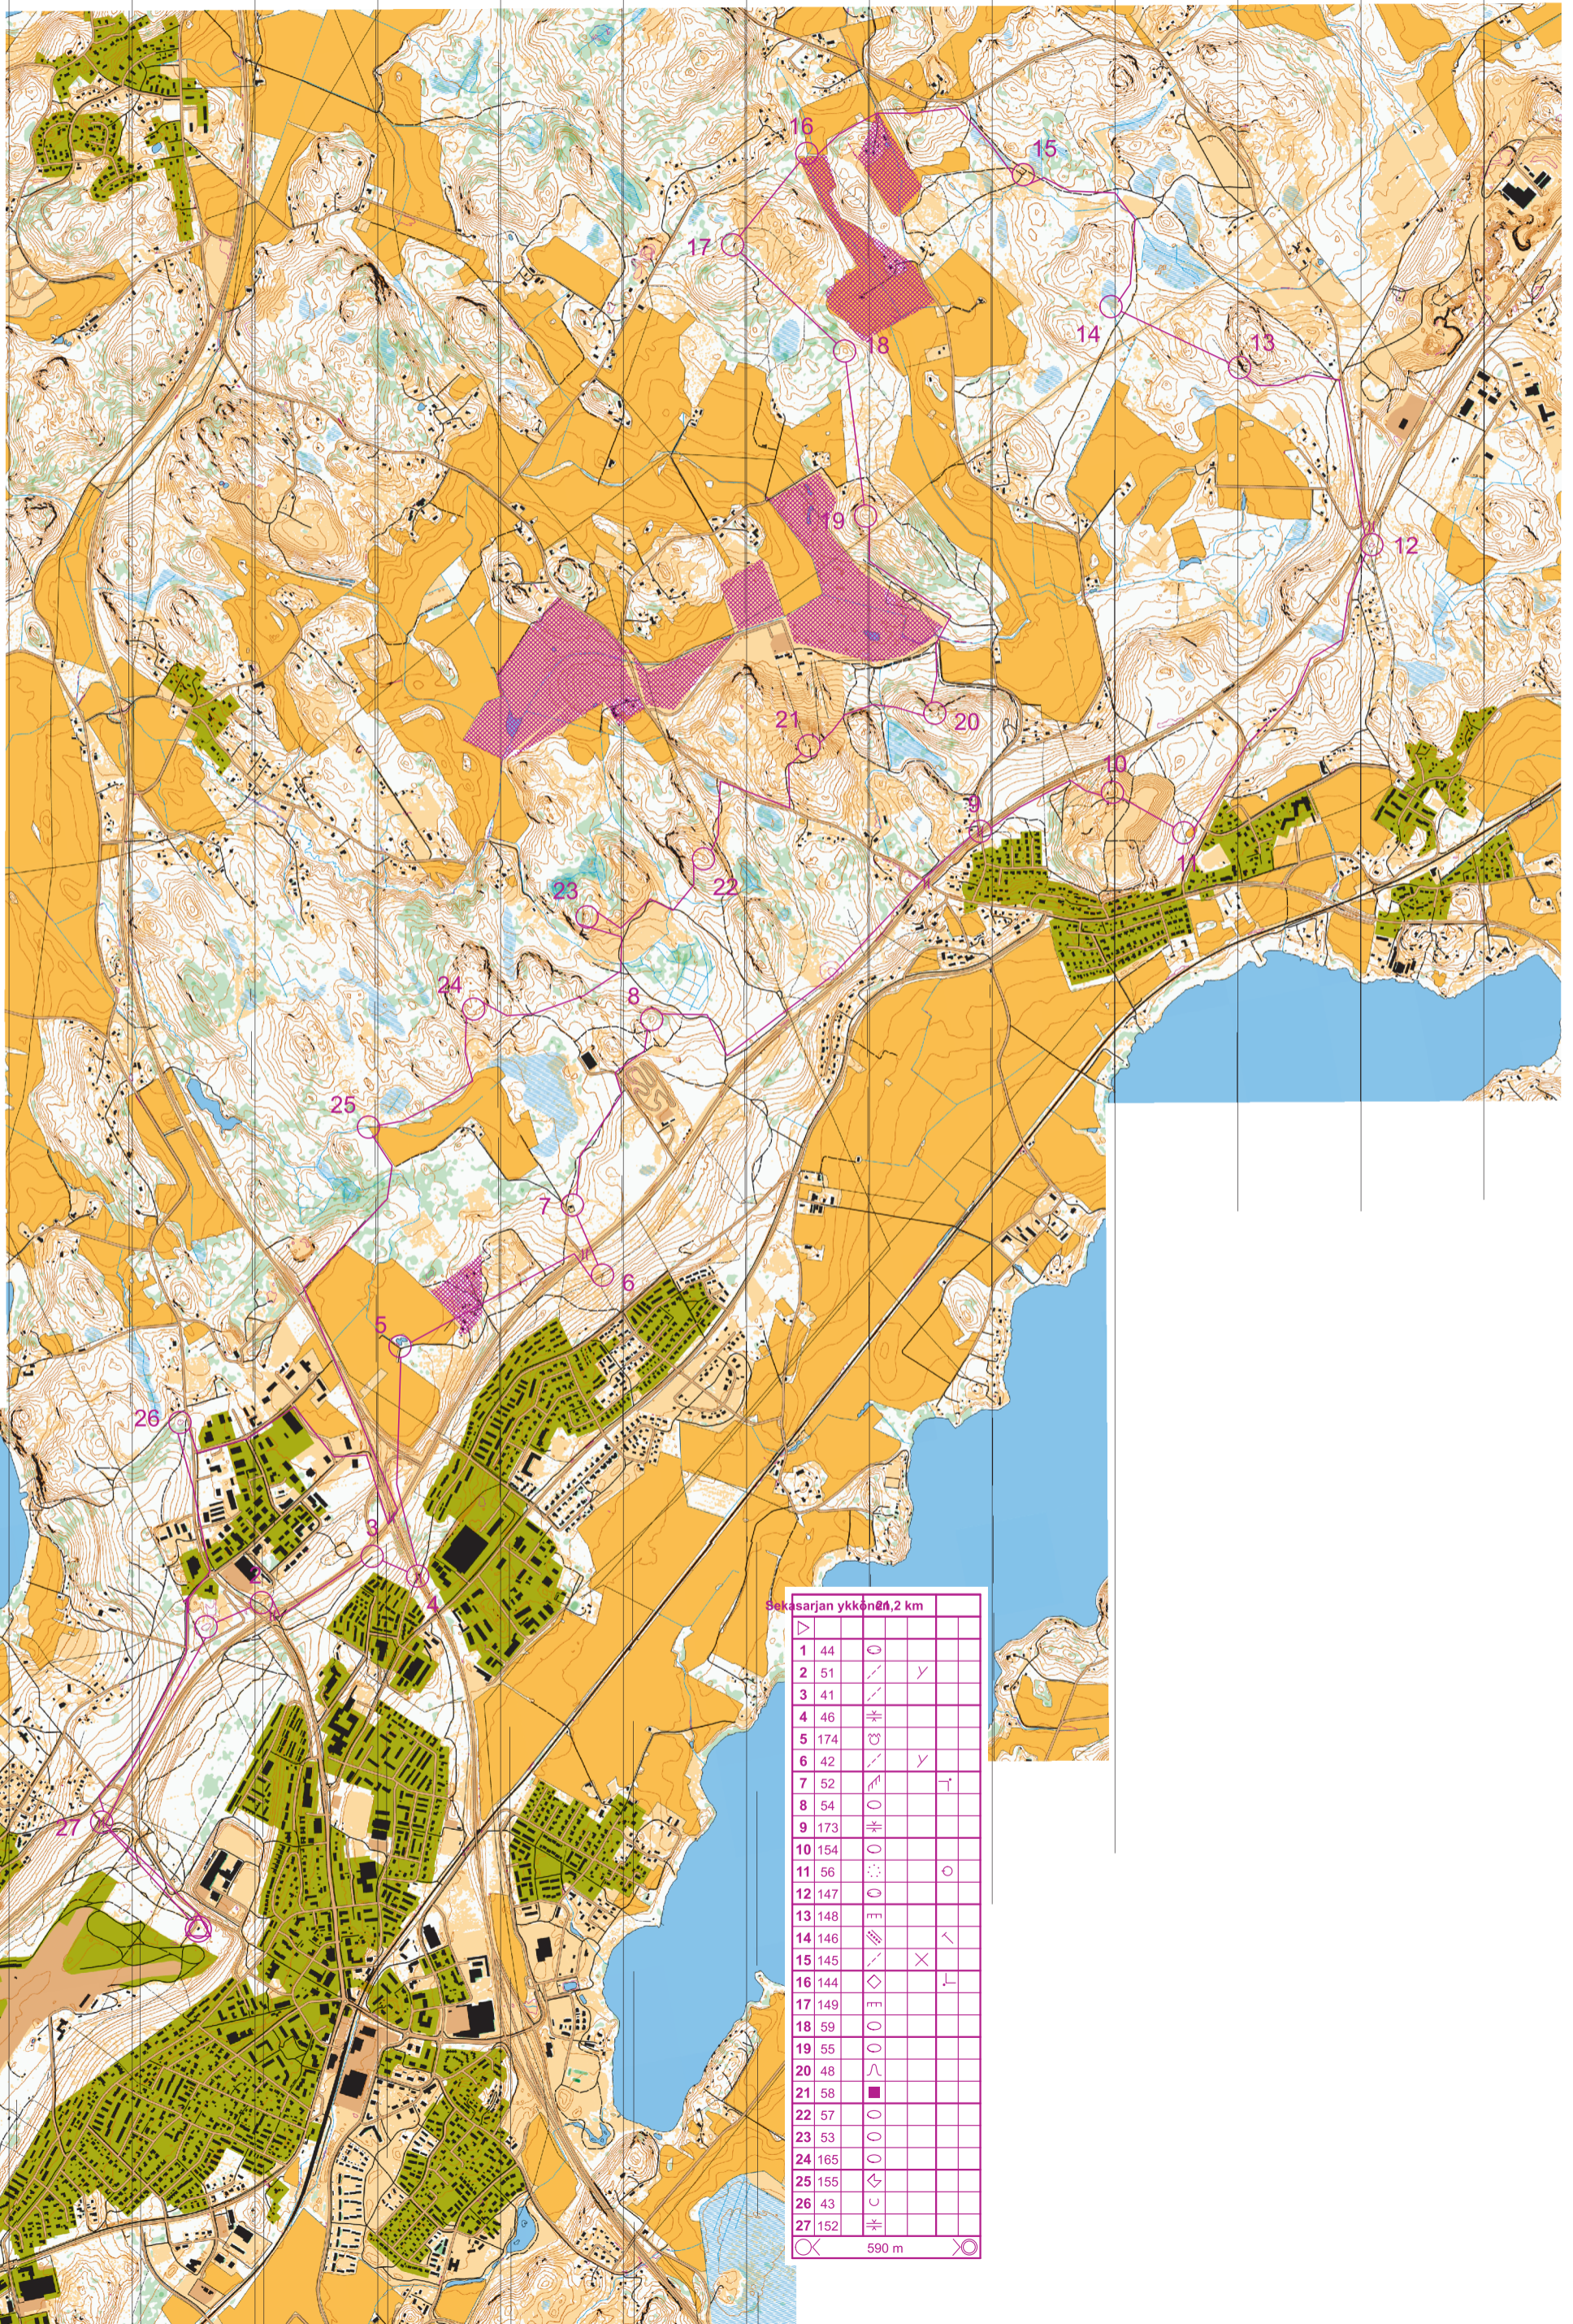

Mittakaava 1:20 000,

Ratamestarin puhelin 0400 151200

Rasti-Vihti Loka Rogaining 20.10.2018

Sarjan ykkö n.2 km

1	44	○	
2	51	/	Y
3	41	/	
4	46	#	
5	174	⊗	
6	42	/	Y
7	52	∇	T
8	54	○	
9	173	#	
10	154	○	
11	56	⊗	○
12	147	○	
13	148	E	
14	146	#	∧
15	145	/	X
16	144	◇	T
17	149	E	
18	59	○	
19	55	○	
20	48	∧	
21	58	■	
22	57	○	
23	53	○	
24	165	○	
25	155	∠	
26	43	∪	
27	152	#	

590 m

151200

Sekasarjan ykkö n.2 km

1	44	○	
2	51	/	Y
3	41	/	
4	46	#	
5	174	⊗	
6	42	/	Y
7	52	∇	T
8	54	○	
9	173	#	
10	154	○	
11	56	⊗	○
12	147	○	
13	148	E	
14	146	#	∧
15	145	/	X
16	144	◇	T
17	149	E	
18	59	○	
19	55	○	
20	48	∧	
21	58	■	
22	57	○	
23	53	○	
24	165	○	
25	155	∠	
26	43	∪	
27	152	#	

590 m