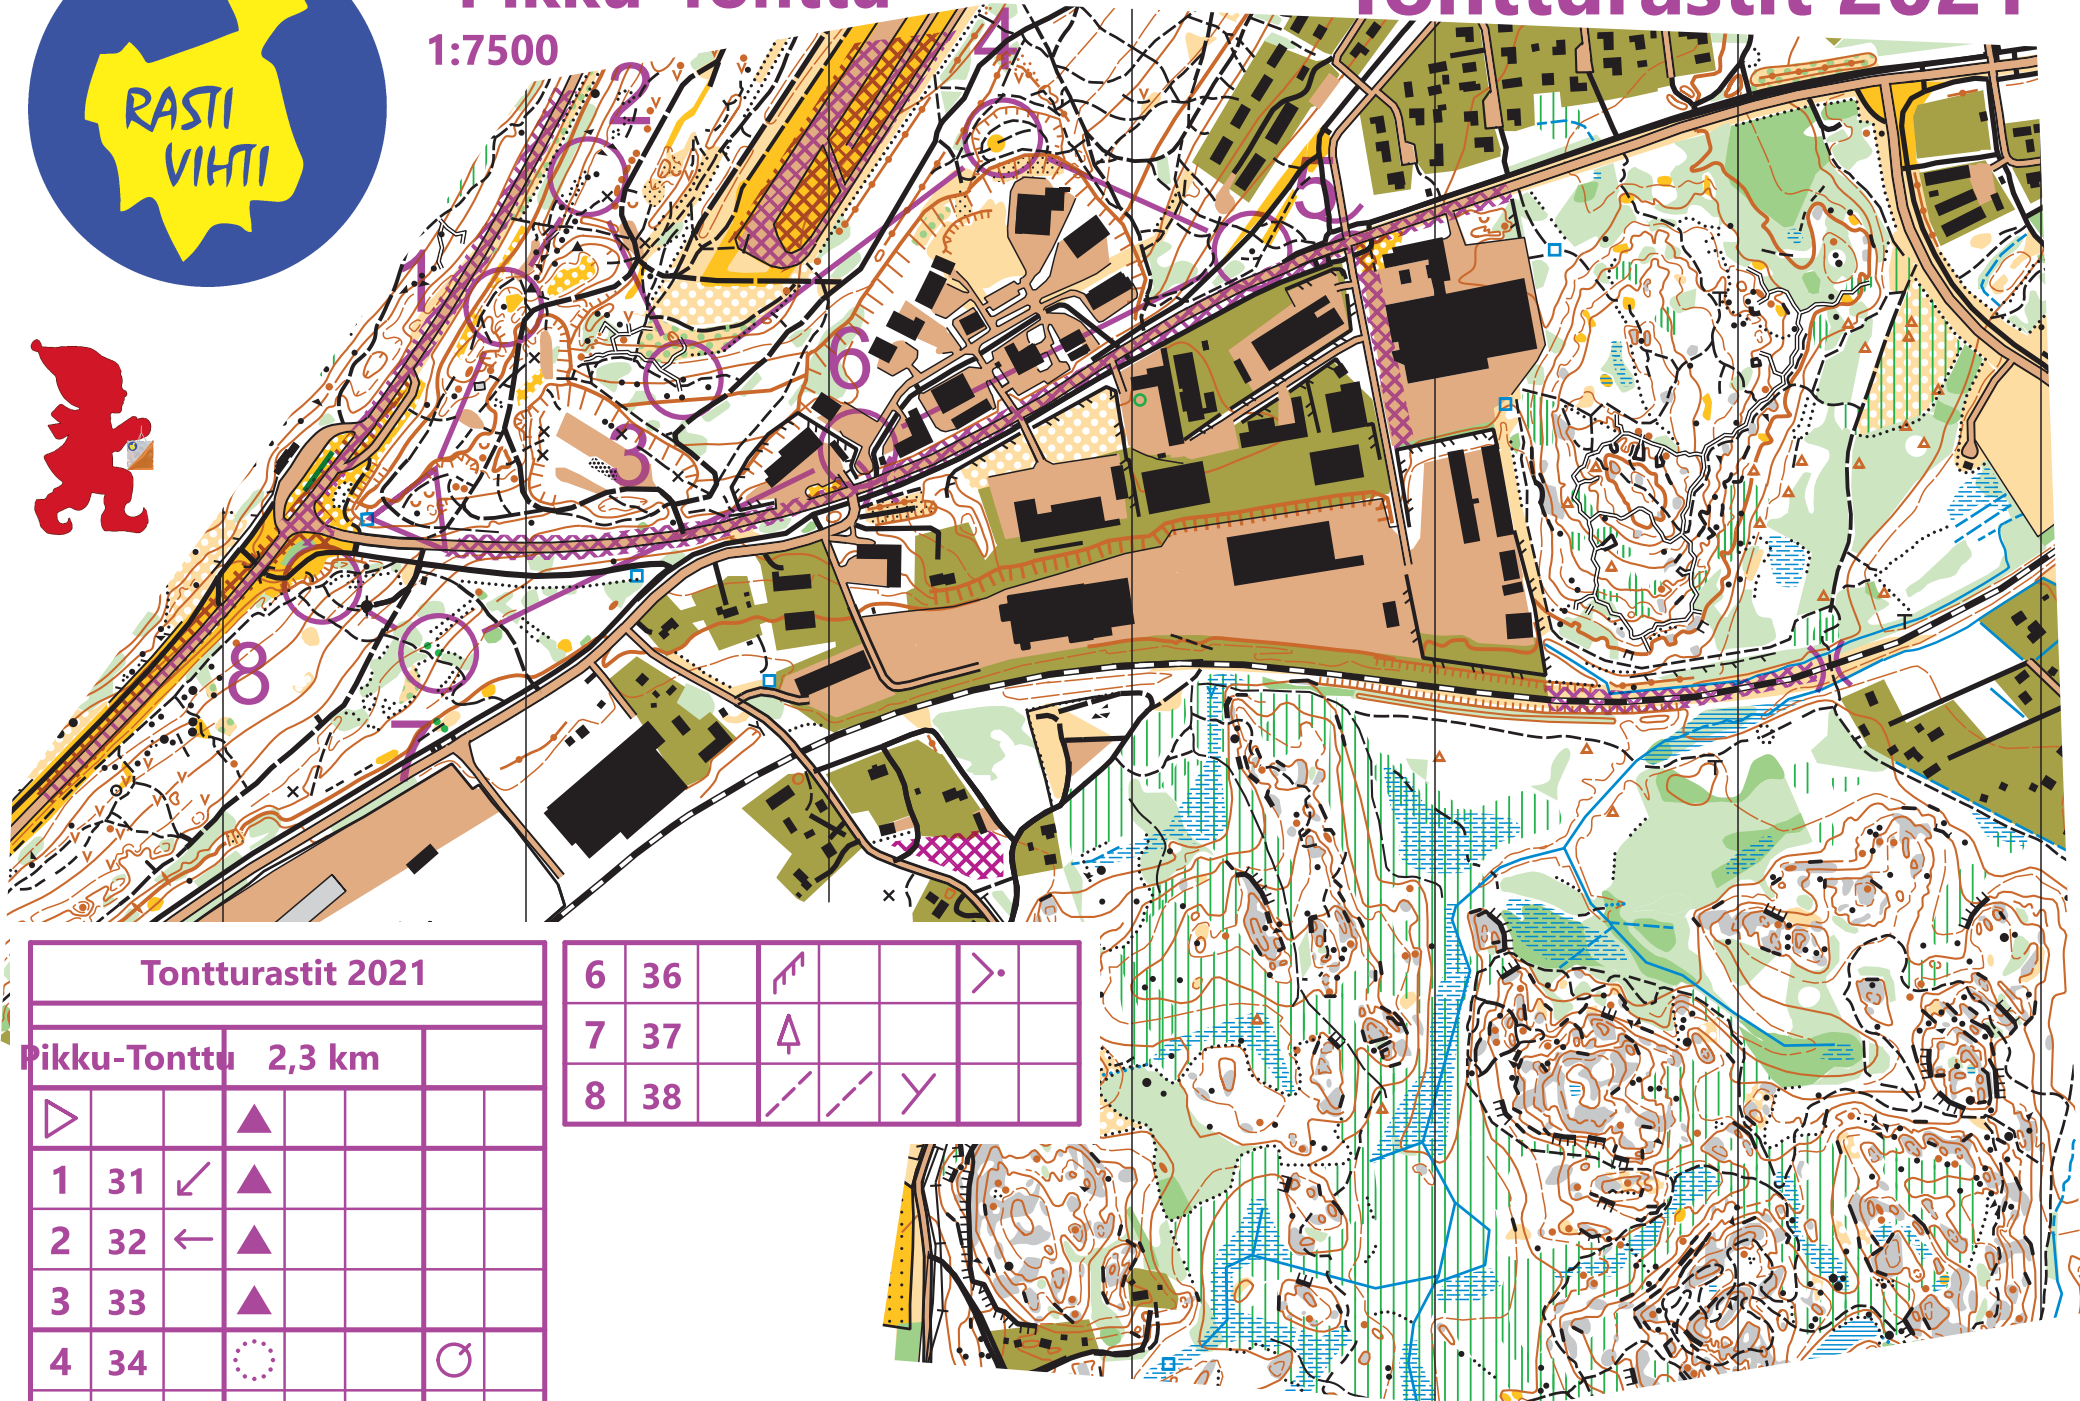

# Pikku-Tonttu

1:7500

# Tontturastit 2021

Tontturastit 2021				
Pikku-Tonttu	2,3 km			
▷			▲	
1	31	↙	▲	
2	32	←	▲	
3	33		▲	
4	34		⊙	⊙
5	35		▲	

6	36	↗		▷
7	37	↑		
8	38	↘	↘	

rastit paikoillaan 31.12.2021 saakka