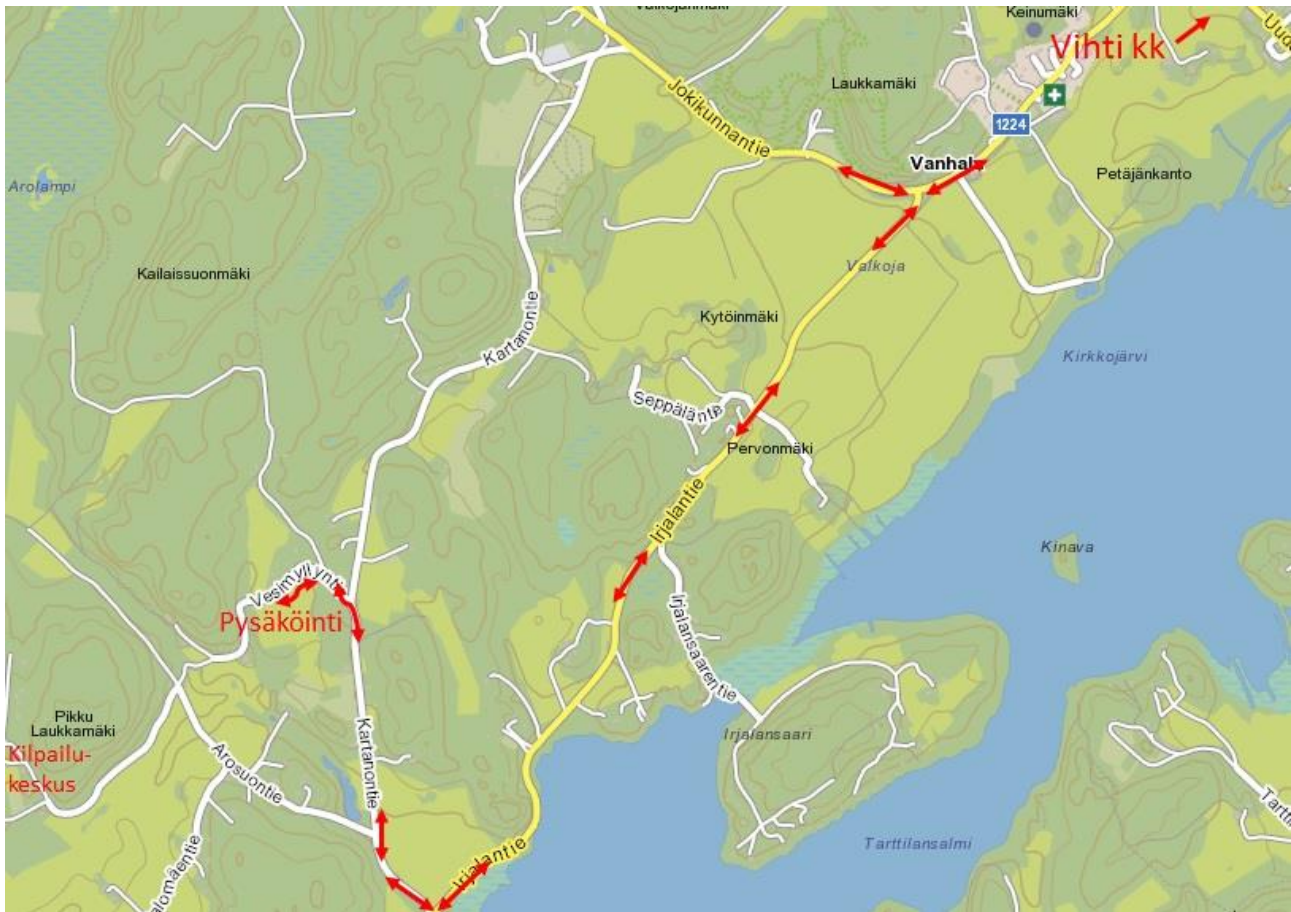

Ajo-ohje pysäköintiin:

Jokikunnantie -> Irjalantie -> Kartanontie -> Vesimyllyntie. Ja samaa reittiä pois.

Kilpailukeskuskartta: