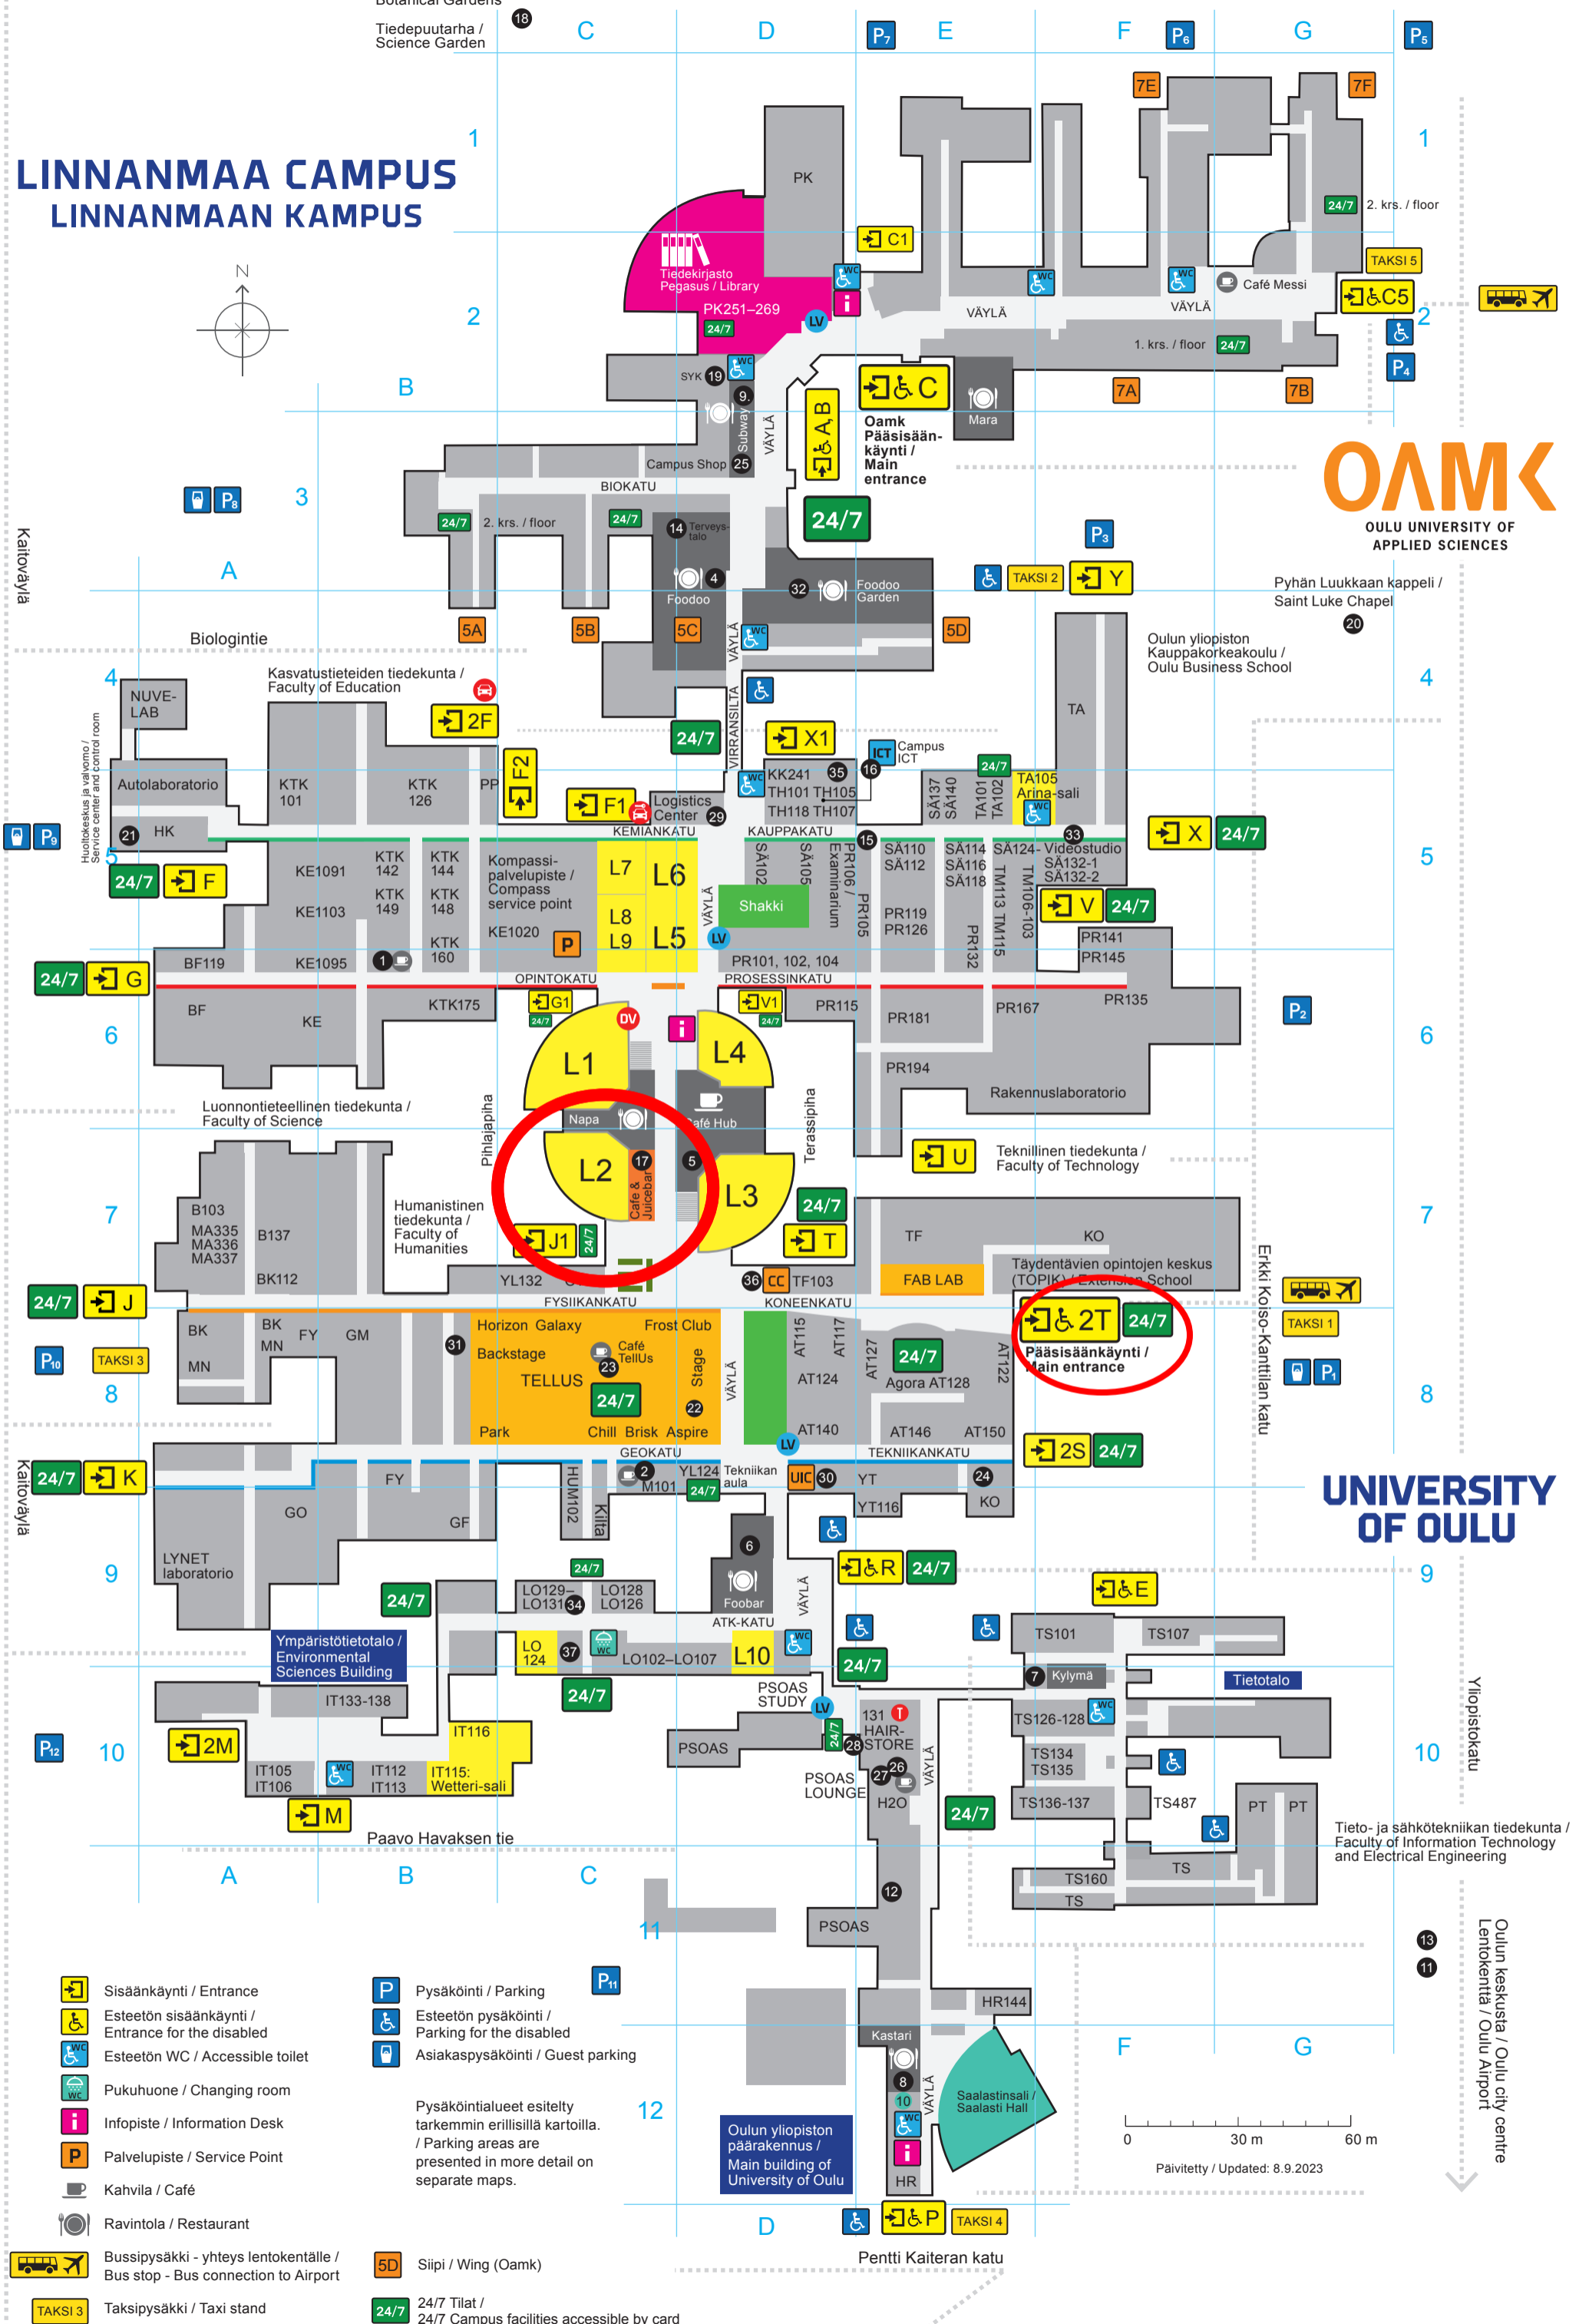

Kasvitieteellinen puutarha /
Botanical Gardens
Tiedepuutarha /
Science Garden

LINNANMAA CAMPUS LINNANMAAN KAMPUS

OAMK
OULU UNIVERSITY OF
APPLIED SCIENCES

Katoväylä

Katoväylä

Paavo Havaksen tie

Katoväylä

- Sisäänkäynti / Entrance
- Esteetön sisäänkäynti / Entrance for the disabled
- Esteetön WC / Accessible toilet
- Pukuhuone / Changing room
- Infopiste / Information Desk
- Palvelupiste / Service Point
- Kahvila / Café
- Ravintola / Restaurant
- Bussipysäkki - yhteys lentokentälle / Bus stop - Bus connection to Airport
- Taksipysäkki / Taxi stand
- Pysäköinti / Parking
- Esteetön pysäköinti / Parking for the disabled
- Asiakas pysäköinti / Guest parking
- Siipi / Wing (Oamk)
- 24/7 Tilat / 24/7 Campus facilities accessible by card

Pysäköintialueet esitellyt tarkemmin erillisillä kartoilla. / Parking areas are presented in more detail on separate maps.

UNIVERSITY OF OULU

0 30 m 60 m
Päivitetty / Updated: 8.9.2023

Oulun keskusta / Oulu city centre
Lentokenttä / Oulu Airport