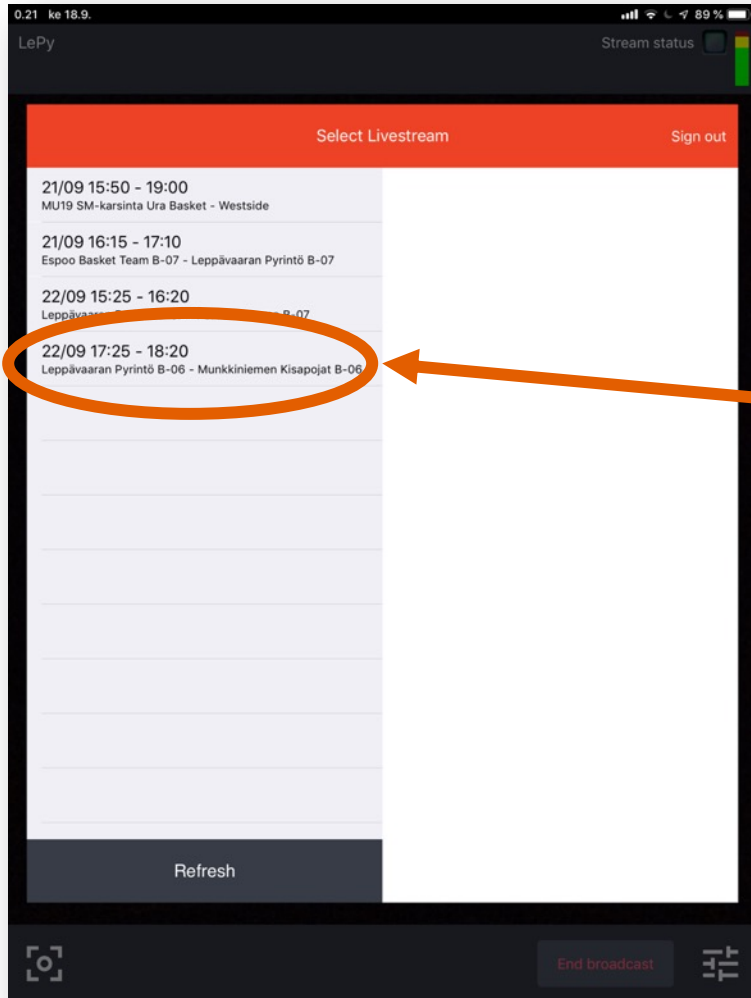

SolidSport

Ottelun kuvaaminen
palveluun

Ottelun kuvaaminen palveluun

Asenna 'SolidSport Broadcaster' sovellus.

Apple iOS - App store :ssa löytyy haulla.

Android - Google Play helpointa asentaa linkistä ottelun livestreamin yhteydessä.

1. Avaa 'SolidSport Broadcaster' ja kirjaudu palveluun
2. Valitse kuvattava ottelu
 - Palvelussa lista tulevista livestreameistä, valitse oikea
*"22/09 17:25-18:20
Leppävaaran Pyrintö B-06 – Munkkiniemen Kisapojat B-06"*
3. Käynnistä lähetys '**start broadcast**'
4. Kuvaa ottelu
 - Palvelu näyttää pelaavat joukkueet katsojille.
 - Kuvaaja voi halutessaan pienellä vaivalla kertoa pistetilanteen (pelikellon näyttö vaatii enemmän)
5. Tarkkaile lähetyksen laatua, heikennä tarvittaessa
6. Lopeta lähetys '**end broadcast**'
7. Lähetyksen jälkeen palvelu kokoaa katselupaketin, jälkilähetys katsottavissa noin tunnin kuuttua.

1. Avaa 'SolidSport Broadcaster' ja kirjaudu palveluun

Asenna
'SolidSport
Broadcaster'
sovellus
ensin

2. Valitse kuvattava ottelu

Etsi listalta oikea ottelu

3. Käynnistä lähetys

‘start broadcast’

Huom! Voit käynnistää lähetyksen kun haluat. Lähetys käynnistyy automaattisesti etukäteen ilmoitettuun aloitusaikaan.