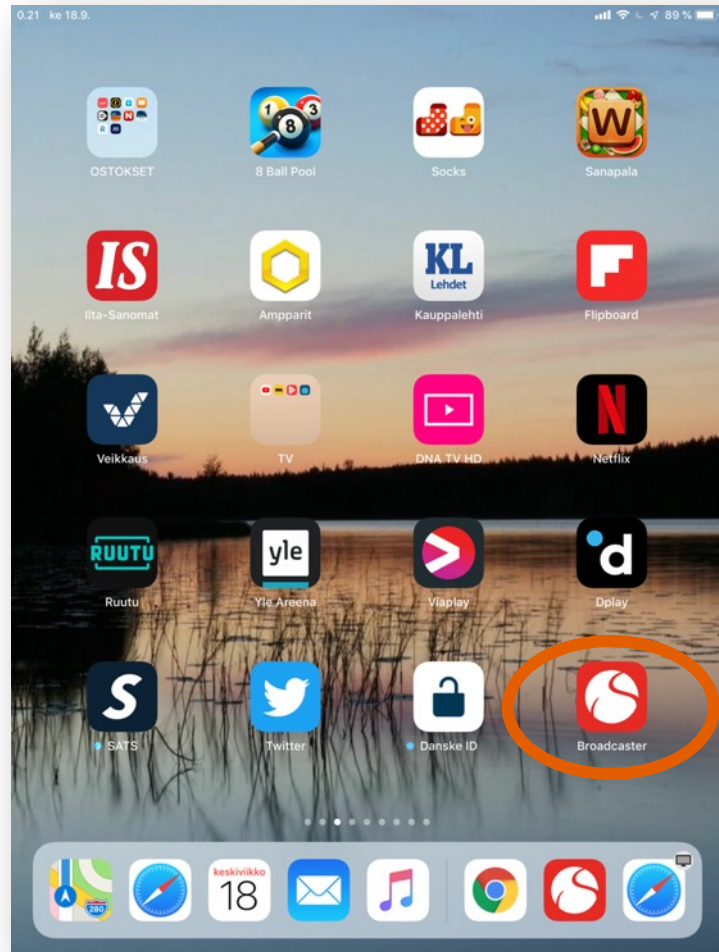

SolidSport

Ottelun kuvaaminen
palveluun

Ottelun kuvaaminen palveluun

Asenna 'SolidSport Broadcaster' sovellus.

Apple iOS - App store :ssa löytyy haulla.

Android - Google Play helpointa asentaa linkistä ottelun livestreamin yhteydessä.

1. Avaa 'SolidSport Broadcaster' ja kirjaudu palveluun
2. Valitse kuvattava ottelu
 - Palvelussa lista tulevista livestreameistä, valitse oikea
*"22/09 17:25-18:20
Leppävaaran Pyrintö B-06 – Munkkiniemen Kisapojat B-06"*
3. Käynnistä lähetys '**start broadcast**'
4. Kuvaa ottelu
 - Palvelu näyttää pelaavat joukkueet katsojille.
 - Kuvaaja voi halutessaan pienellä vaivalla kertoa pistetilanteen (pelikellon näyttö vaatii enemmän)
5. Tarkkaile lähetyksen laatua, heikennä tarvittaessa
6. Lopeta lähetys '**end broadcast**'
7. Lähetyksen jälkeen palvelu kokoaa katselupaketin, jälkilähetys katsottavissa noin tunnin kuuttua.

1. Avaa 'SolidSport Broadcaster' ja kirjaudu palveluun

Asenna
'SolidSport
Broadcaster'
sovellus
ensin

2. Valitse kuvattava ottelu

Etsi listalta oikea ottelu

3. Käynnistä lähetys

‘start broadcast’

Huom! Voit käynnistää lähetyksen kun haluat. Lähetys käynnistyy automaattisesti etukäteen ilmoitettuun aloitusaikaan.