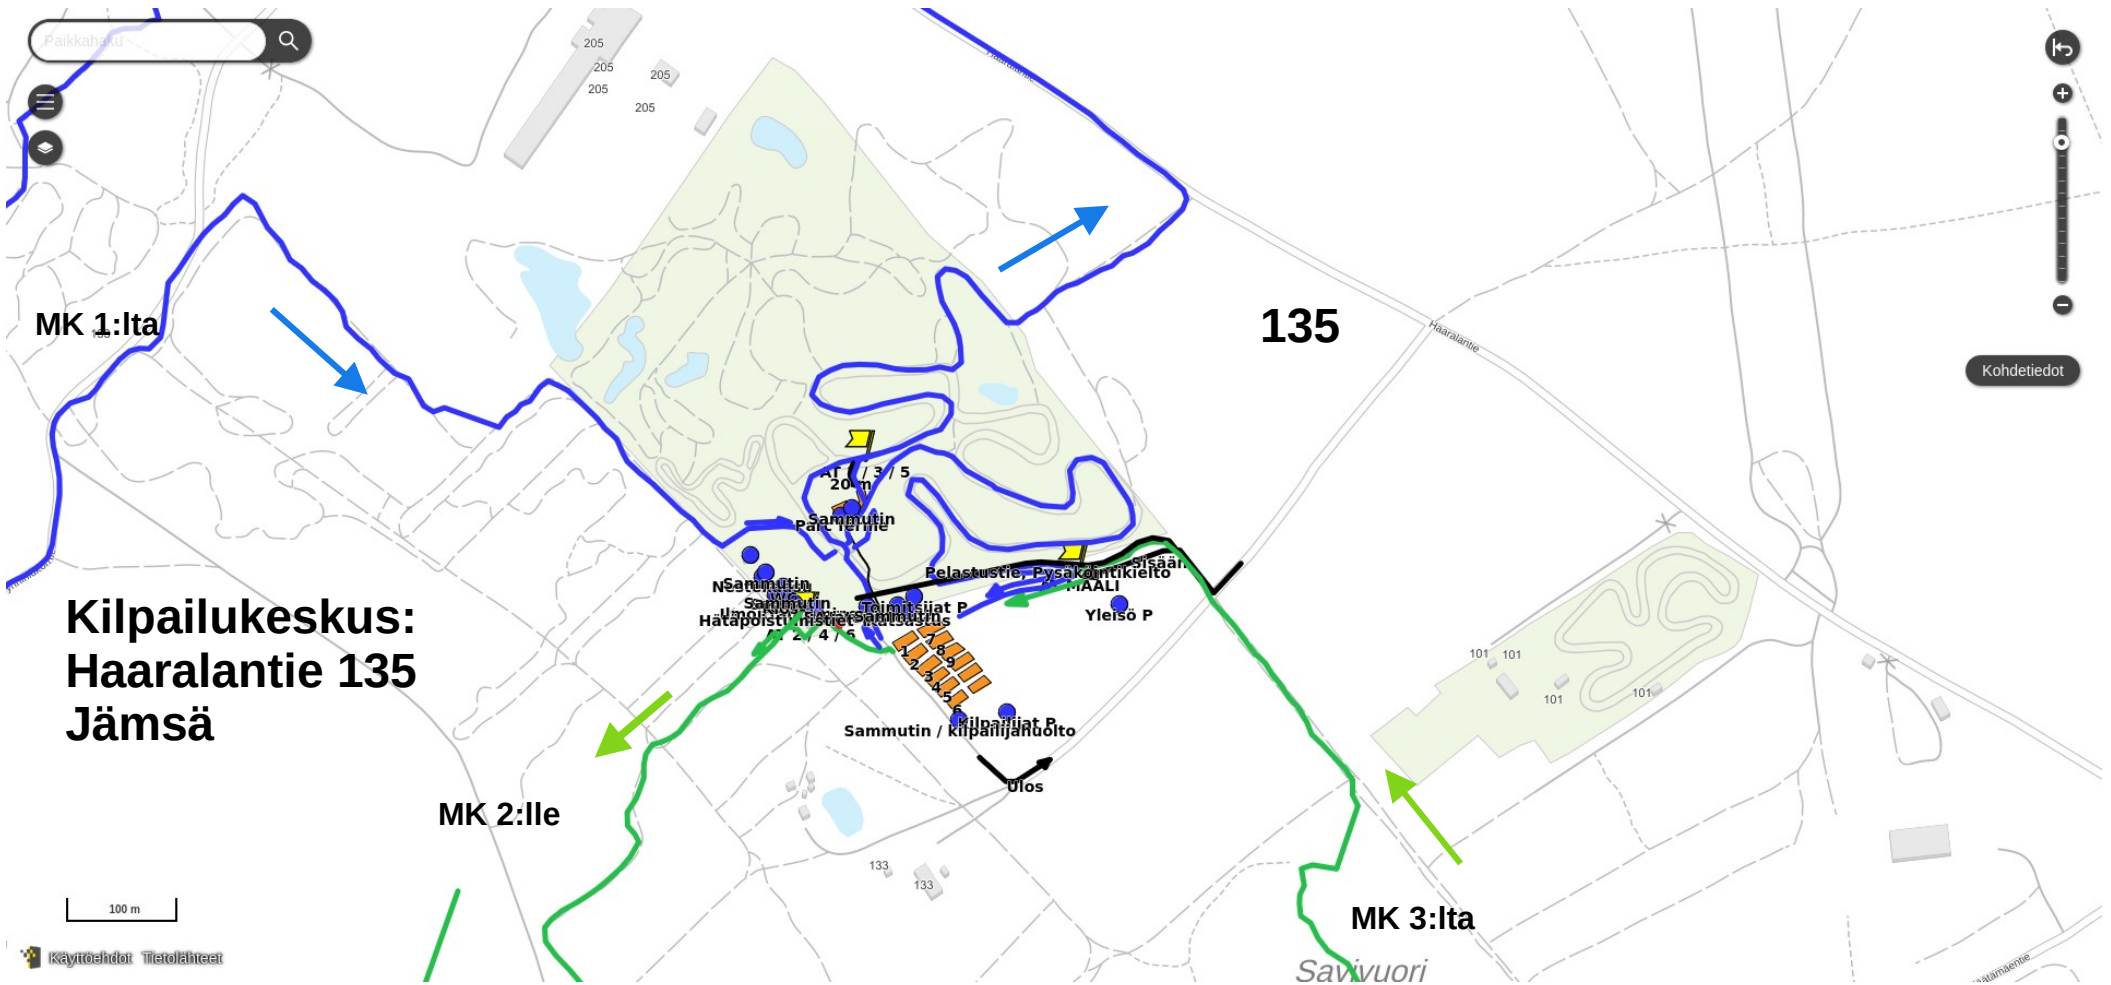

MK 1:lle

MK 1:lta

135

Kilpailukeskus:  
Haaralantie 135  
Jämsä

MK 2:lle

MK 3:lta

Savivuori

100 m