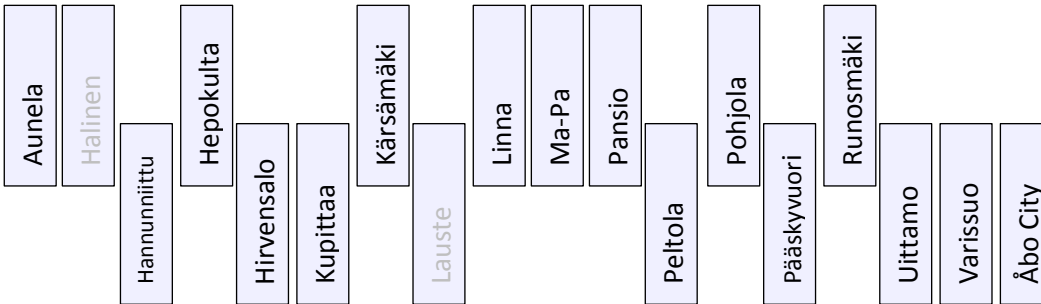

TURUN NAPPULALIIGA RY

urheiluseura yhdistys

HARRASTETASO

Avoin kaikille pelaajille

11-vuotiaat ja nuoremmat pelaajat

Aluejoukkue kodin lähellä 1-2 krt /vko

Yli 11-vuotiaat pelaajat

Harrastejoukkue
koko kaupungin alue
1-2krt /vko

TuNL Siniset

TYTÖT

poikajoukkueessa
omalla alueella

tyttöjoukkueissa
pelaajat koko
kaupungin alueelta

KILPATASO

Pelaajat valitaan joukkueisiin

Taitokoulu

Liikunnallisille, taitaville, ei vielä
kaupparissa oleville pelaajille 1 krt /vko
aluejoukkueen lisäksi