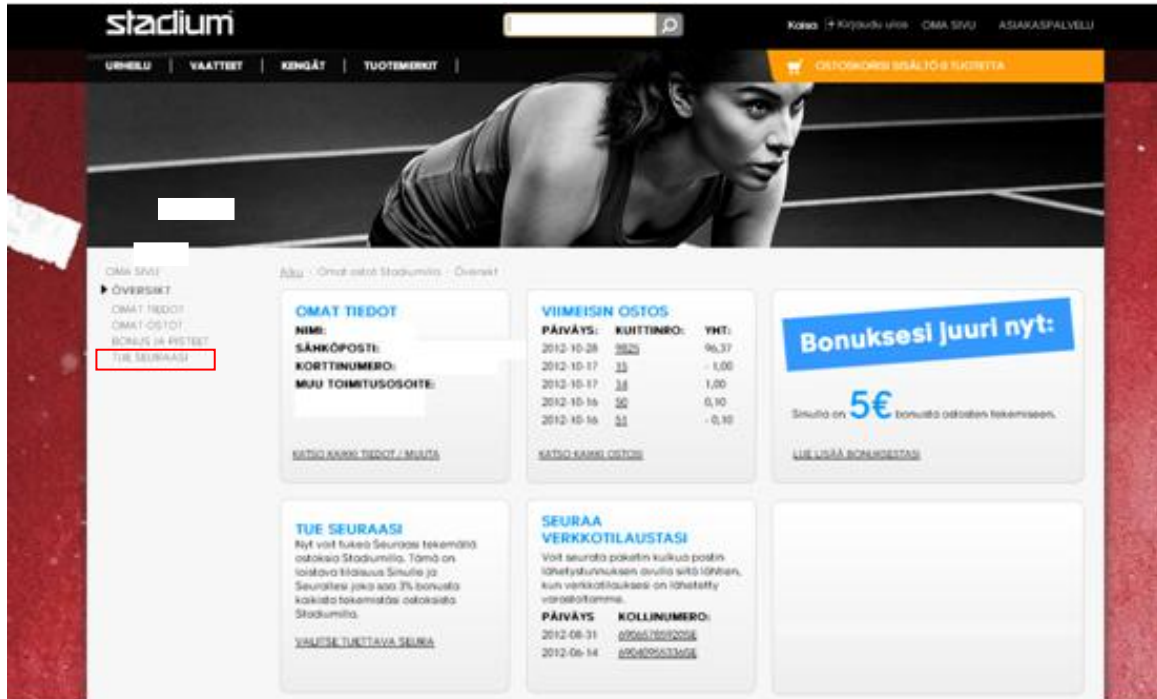

Miten teen, jotta voin tukea seuraani?

- Kirjaudu sisään sivustolle www.stadium.fi
- Mene kohtaan "Tue seuraasi" niin kuin kuvassa näkyy