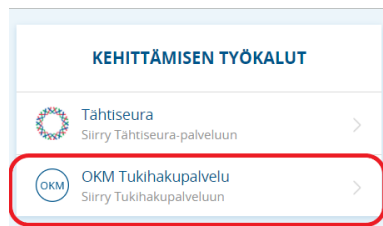

MITEN SAAT KÄYTTÖOIKEUDEN SEURATUEN HAKUPALVELUUN?

OKM:n seuratuki haetaan Suomisport-palvelussa.

Tuen hakemiseksi tarvitset käyttöoikeuden seuratuken hakupalveluun. Käyttöoikeuden saamiseksi sinun tulee ensin rekisteröityä Suomisport-palveluun.

Mikäli seurallanne on pääkäyttäjää Suomisportissa, pyydä häntä lisäämään sinulle Seuratuen hakupalvelun oikeudet. Mikäli olet itse seuran pääkäyttäjää, voit lisätä oikeudet itsellesi. Ohje käyttöoikeuksien hallintaan löytyy tukisivustolta.

Saatuasi sähköpostiisi tiedon käyttöoikeudestasi, pääset täyttämään sähköistä hakulomaketta. Käyttöoikeuden käsittely saattaa kestää 1-3 vuorokautta, joten haethan sitä ajoissa. Huomioithan, että käyttöoikeus seuratuken hakupalveluun on haettava, vaikka sinulla olisi jo oikeus esim. Tähtiseura-verkkopalvelun käyttöön. Tutustu myös [OKM:n hakuohjeisiin](#)

Hae käyttöoikeuksia osoitteessa <https://tukihaku.suomisport.fi>

Jos sinulla ei ole vielä käyttöoikeutta seuratuken hakupalveluun niin valitse:

>> *Minulla ei ole vielä käyttöoikeuksia tukien hakemiseen tai tiliä - hakemaan oikeuksia*