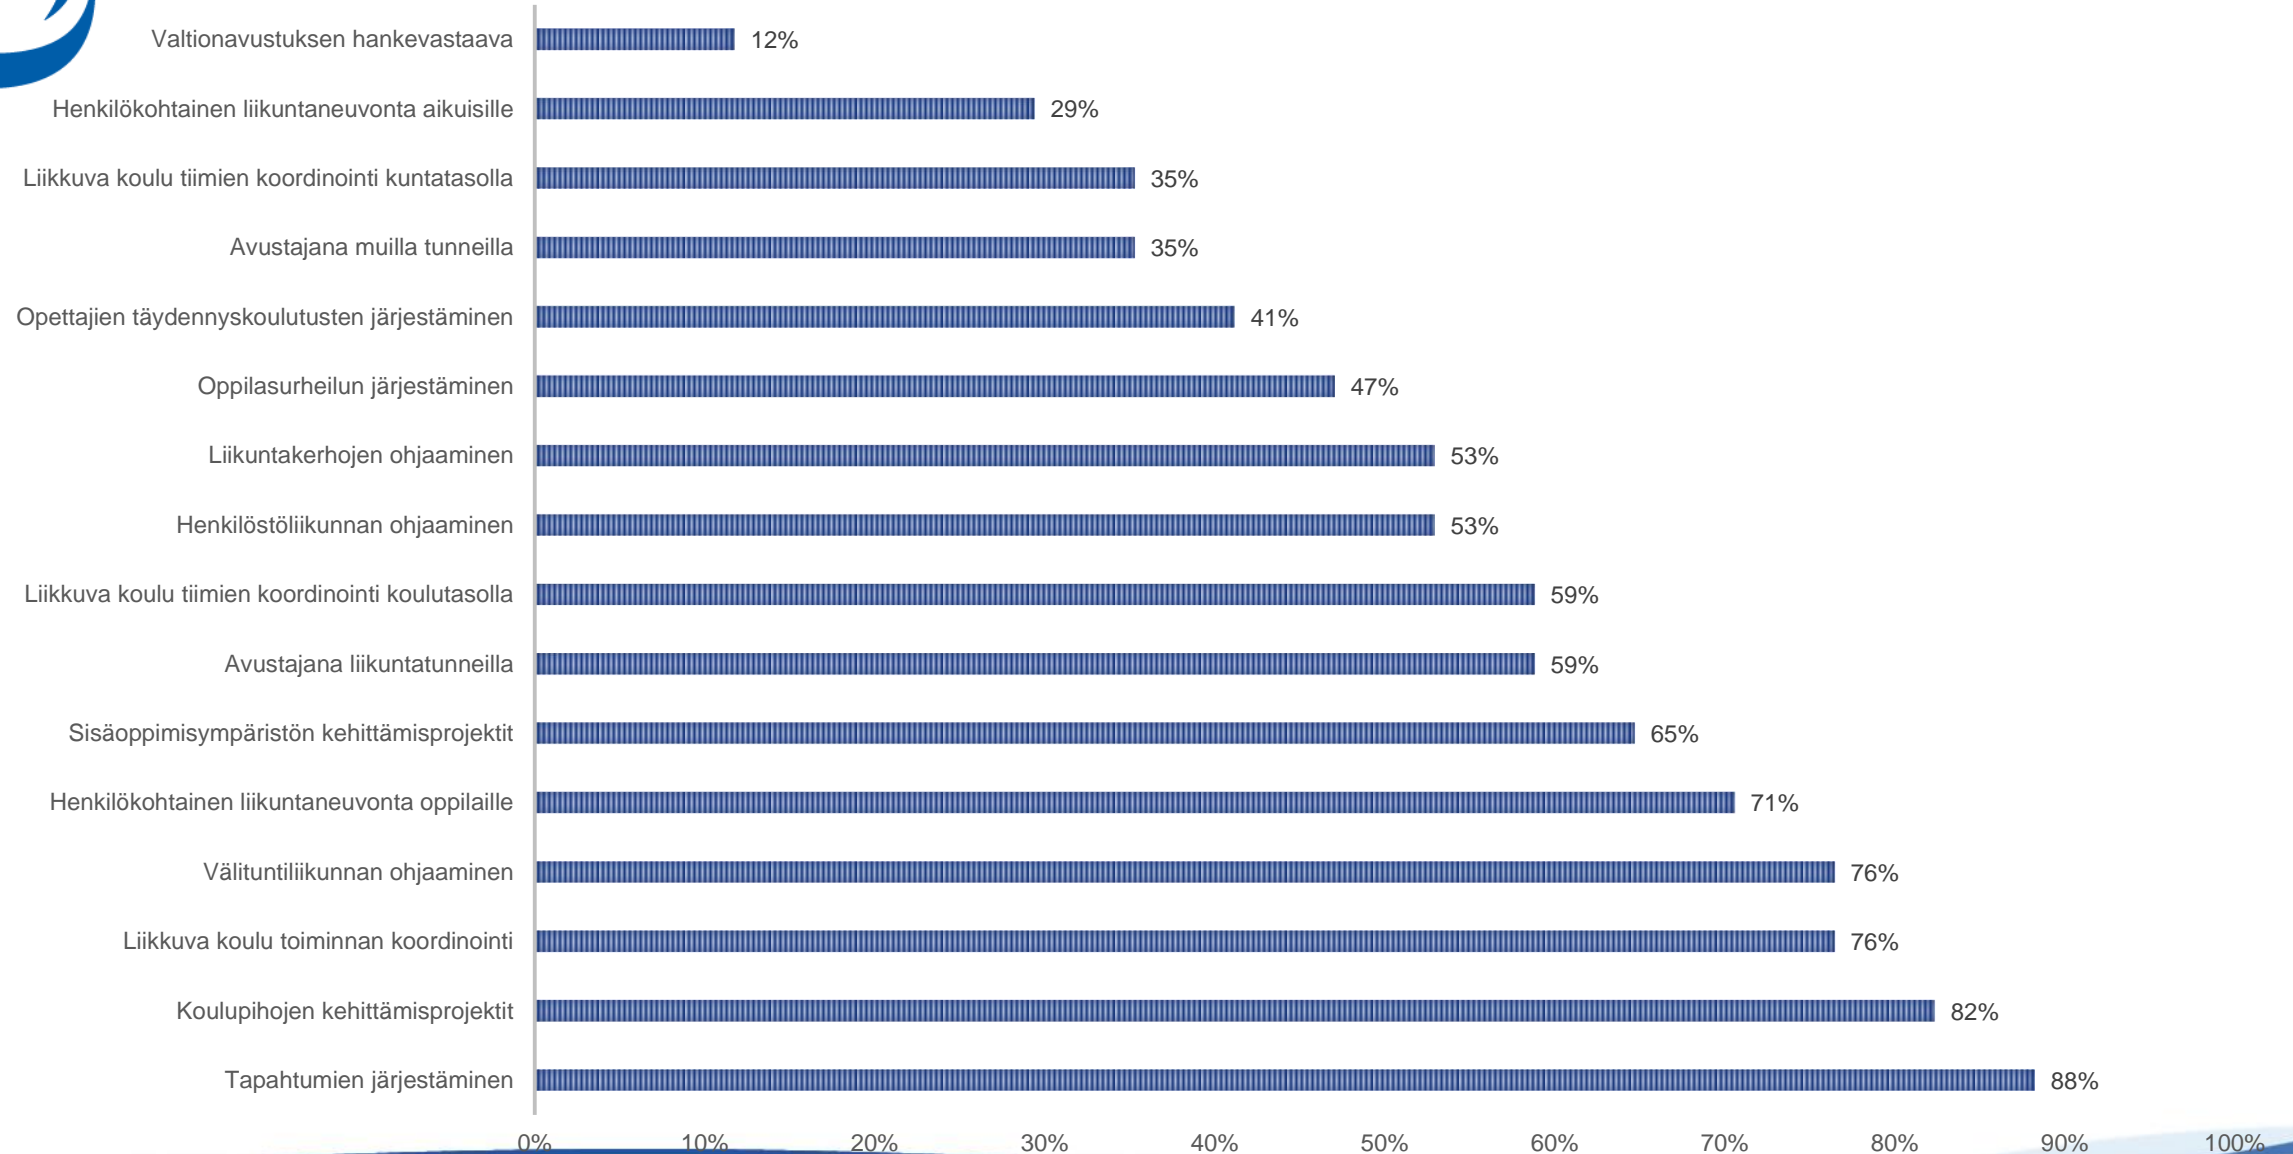

Etelä-Suomen alueen kuntien Liikkuva koulu työntekijöiden työnkuvan kartoitus

Kristian Åbacka
ESAVI

Etelä-Suomen kysely

- Kyselyyn vastasi loka-marraskuun aikana 114 vastaajaa.
- 17 vastaajan työnkuva oli 100% Liikkuva kouluun liittyvää työtä.
- Tässä esityksessä tarkastelen ainoastaan näiden 17 työntekijän työtä.
- (Olisin voinut tarkastella myös 13 työntekijän työnkuva, jotka tekivät 20-80% Liikkuvaa koulua)

100% Liikkuva koulu työntekijöiden koulutustausta

TYÖNKUVA

100% LIIKKUVA KOULU TYÖNTEKIJÖIDEN TYÖTEHTÄVÄT

YHTEISTYÖ

Teen yhteistyötä säännöllisesti:

TIEDOTTAMINEN

Kenelle olet tiedottanut Liikkuvasta koulusta?