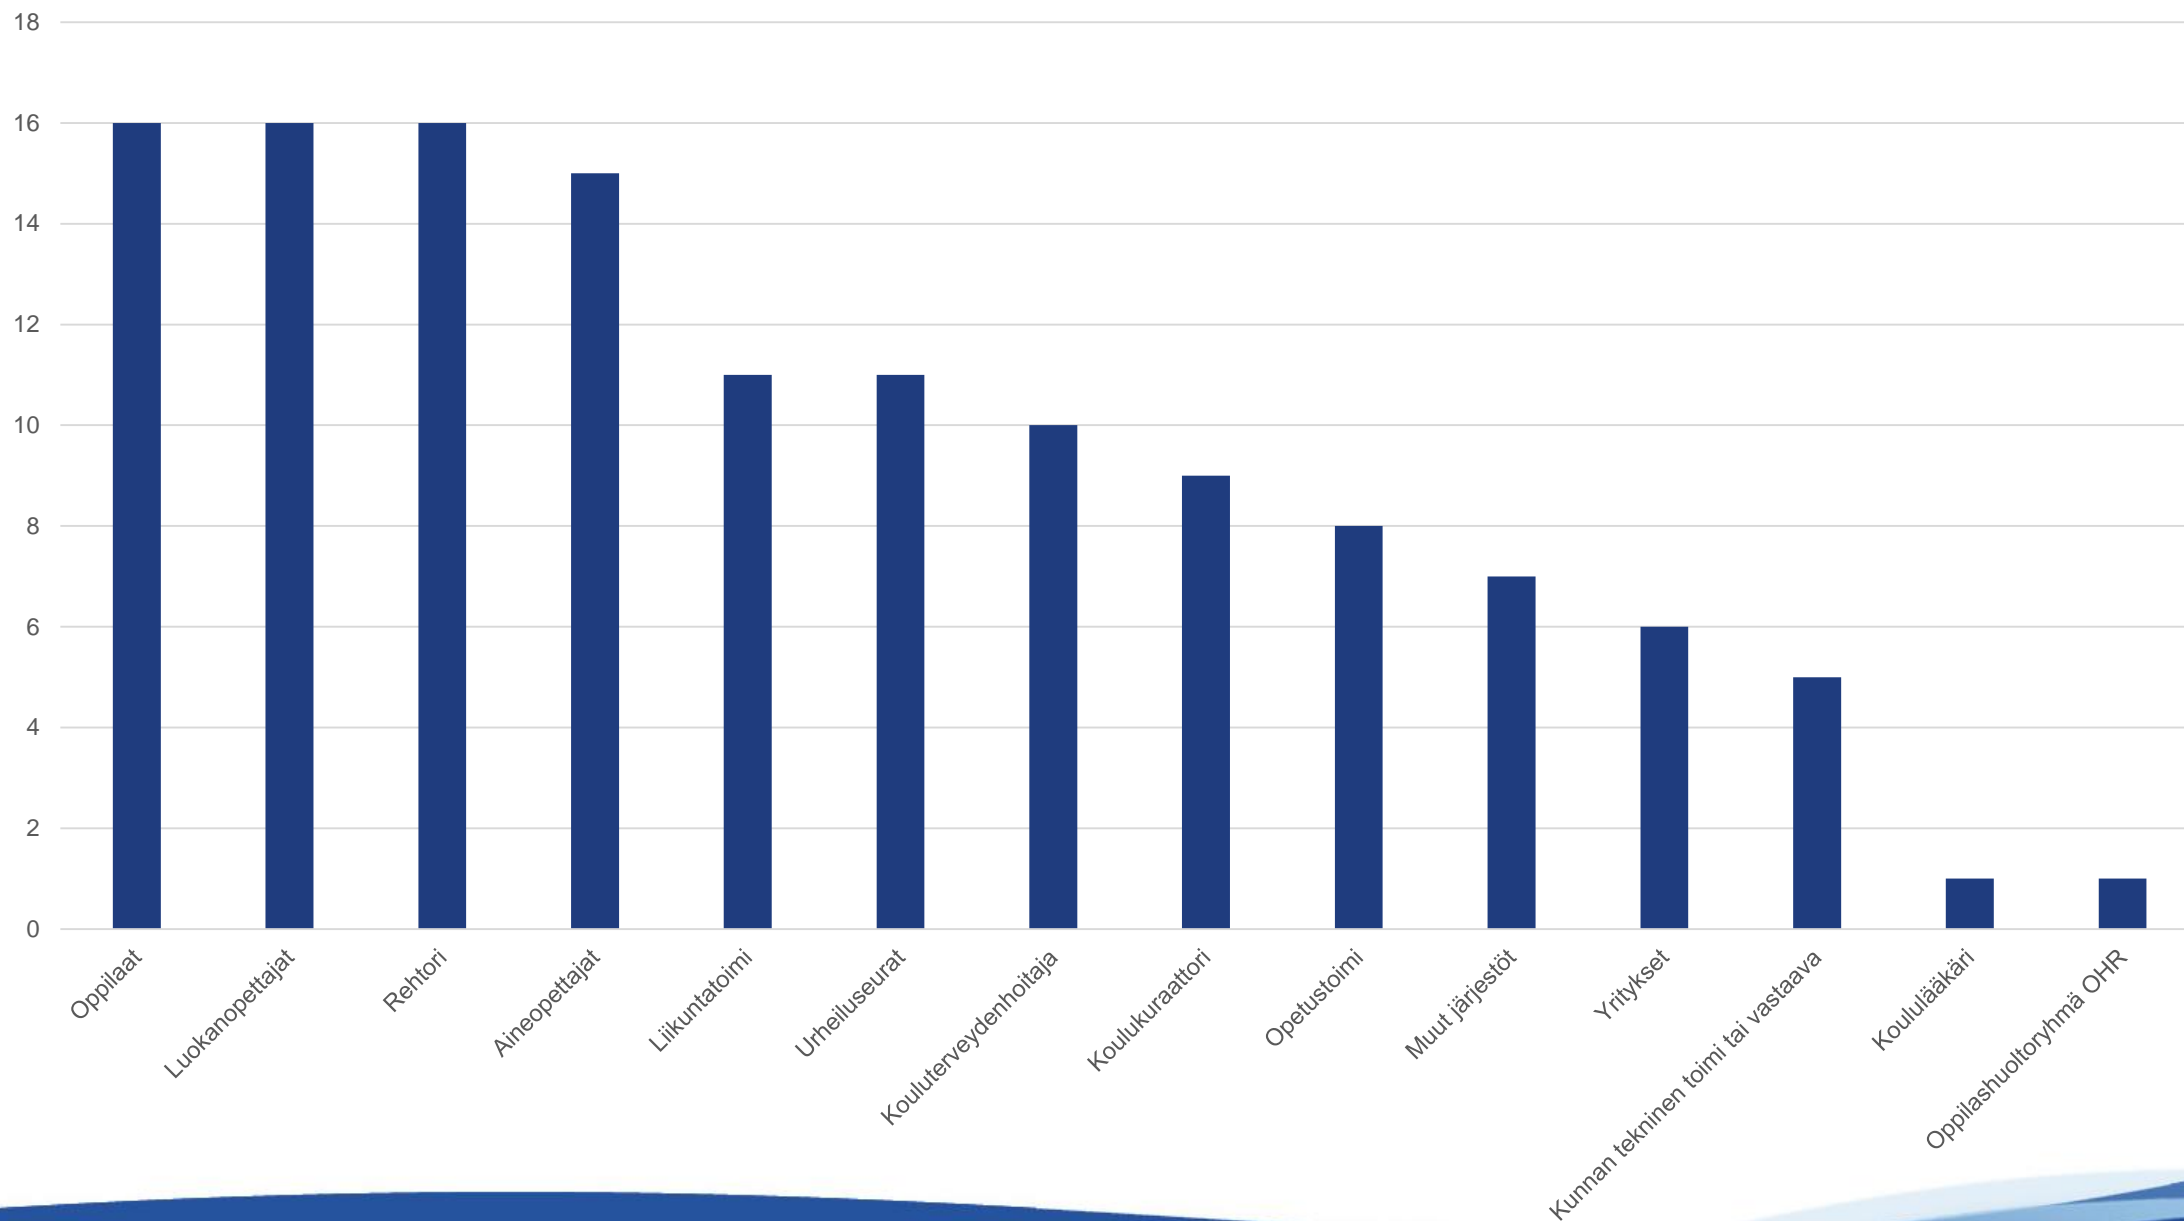

Etelä-Suomen alueen kuntien Liikkuva koulu työntekijöiden työnkuvan kartoitus

Kristian Åbacka
ESAVI

Etelä-Suomen kysely

- Kyselyyn vastasi loka-marraskuun aikana 114 vastaajaa.
- 17 vastaajan työnkuva oli 100% Liikkuva kouluun liittyvää työtä.
- Tässä esityksessä tarkastelen ainoastaan näiden 17 työntekijän työtä.
- (Olisin voinut tarkastella myös 13 työntekijän työnkuva, jotka tekivät 20-80% Liikkuvaa koulua)

100% Liikkuva koulu työntekijöiden koulutustausta

TYÖNKUVA

100% LIIKKUVA KOULU TYÖNTEKIJÖIDEN TYÖTEHTÄVÄT

YHTEISTYÖ

Teen yhteistyötä säännöllisesti:

TIEDOTTAMINEN

Kenelle olet tiedottanut Liikkuvasta koulusta?