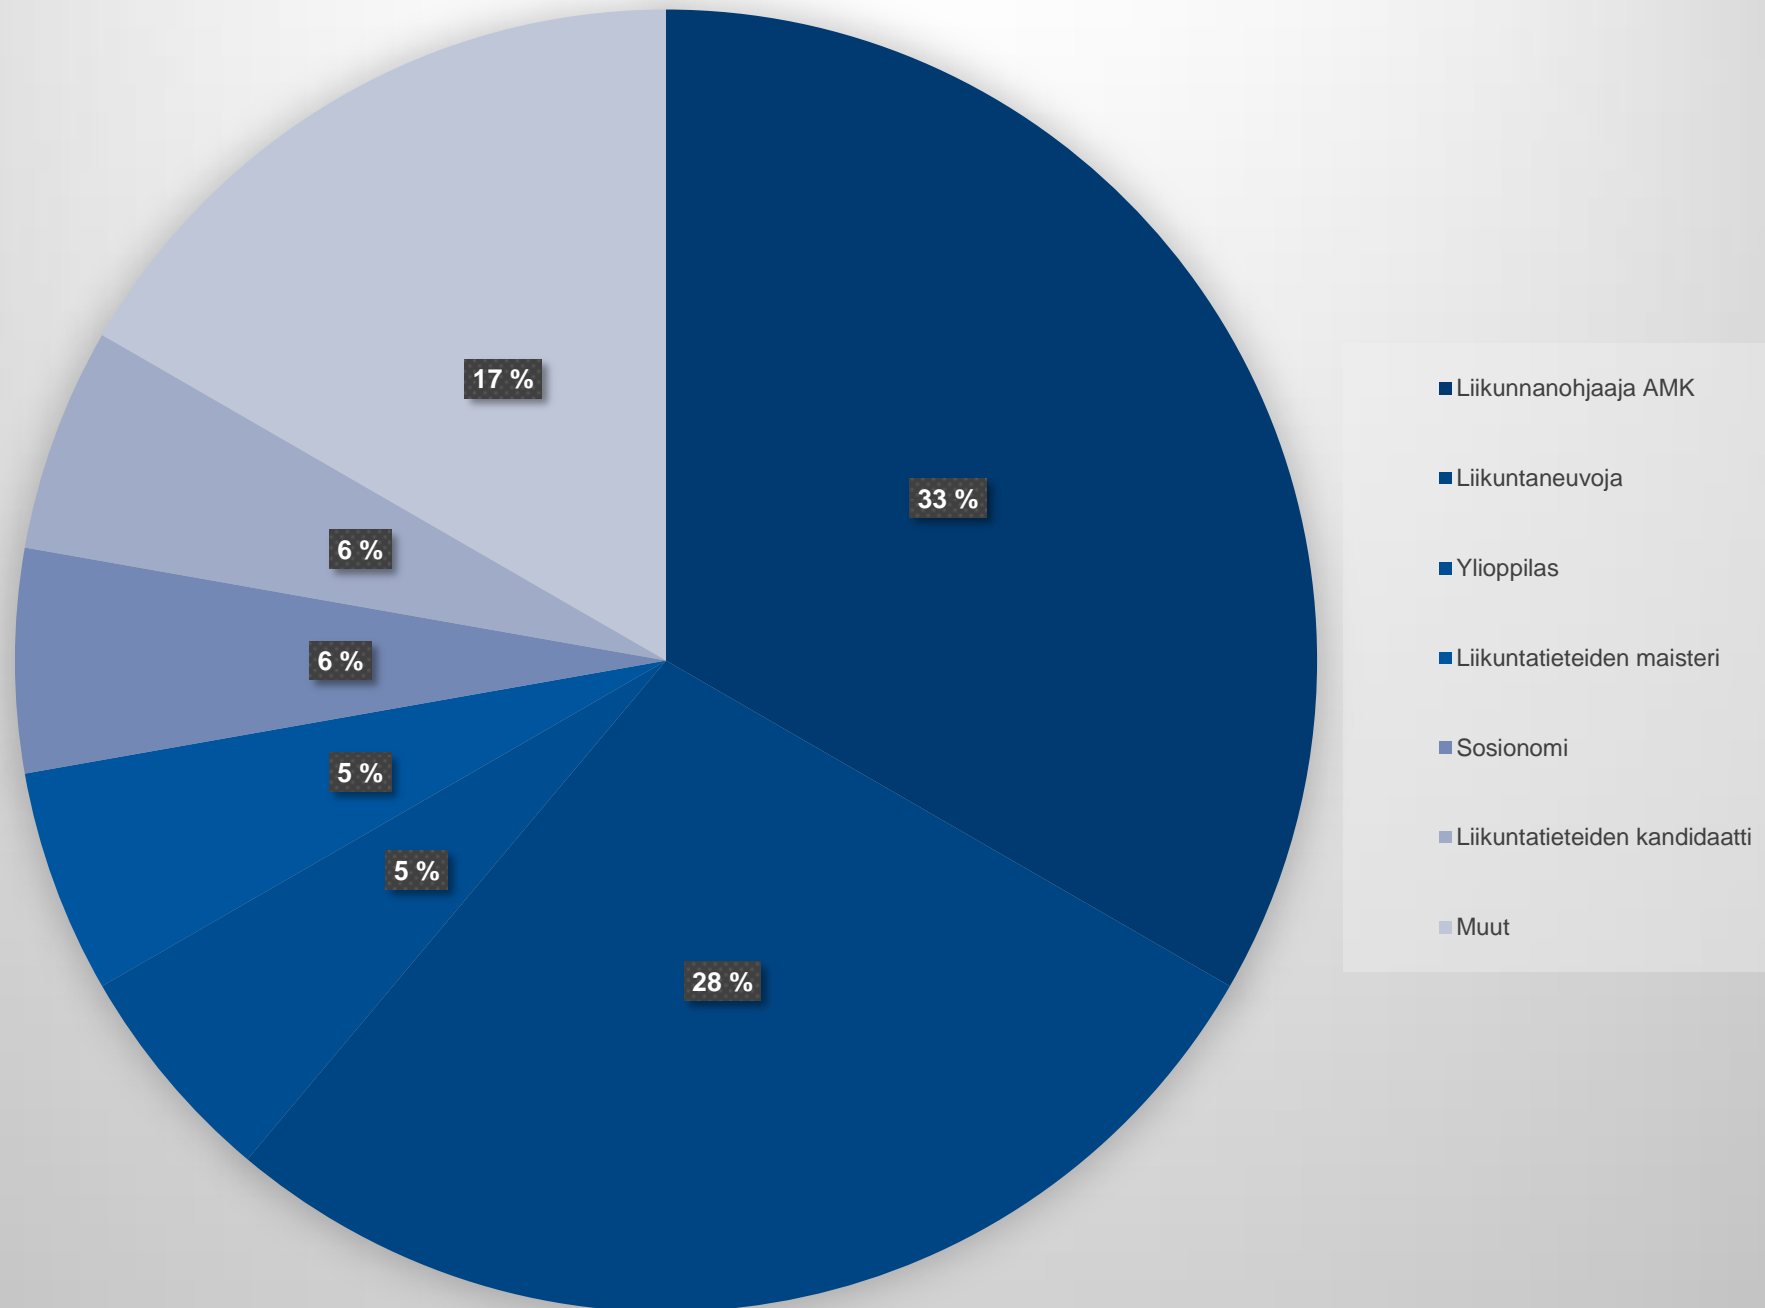

Etelä-Suomen alueen kuntien Liikkuva koulu työntekijöiden työnkuvan kartoitus

Kristian Åbacka
ESAVI

Etelä-Suomen kysely

- Kyselyyn vastasi loka-marraskuun aikana 114 vastaajaa.
- 17 vastaajan työnkuva oli 100% Liikkuva kouluun liittyvää työtä.
- Tässä esityksessä tarkastelen ainoastaan näiden 17 työntekijän työtä.
- (Olisin voinut tarkastella myös 13 työntekijän työnkuva, jotka tekivät 20-80% Liikkuvaa koulua)

100% Liikkuva koulu työntekijöiden koulutustausta

TYÖNKUVA

100% LIIKKUVA KOULU TYÖNTEKIJÖIDEN TYÖTEHTÄVÄT

YHTEISTYÖ

Teen yhteistyötä säännöllisesti:

TIEDOTTAMINEN

Kenelle olet tiedottanut Liikkuvasta koulusta?