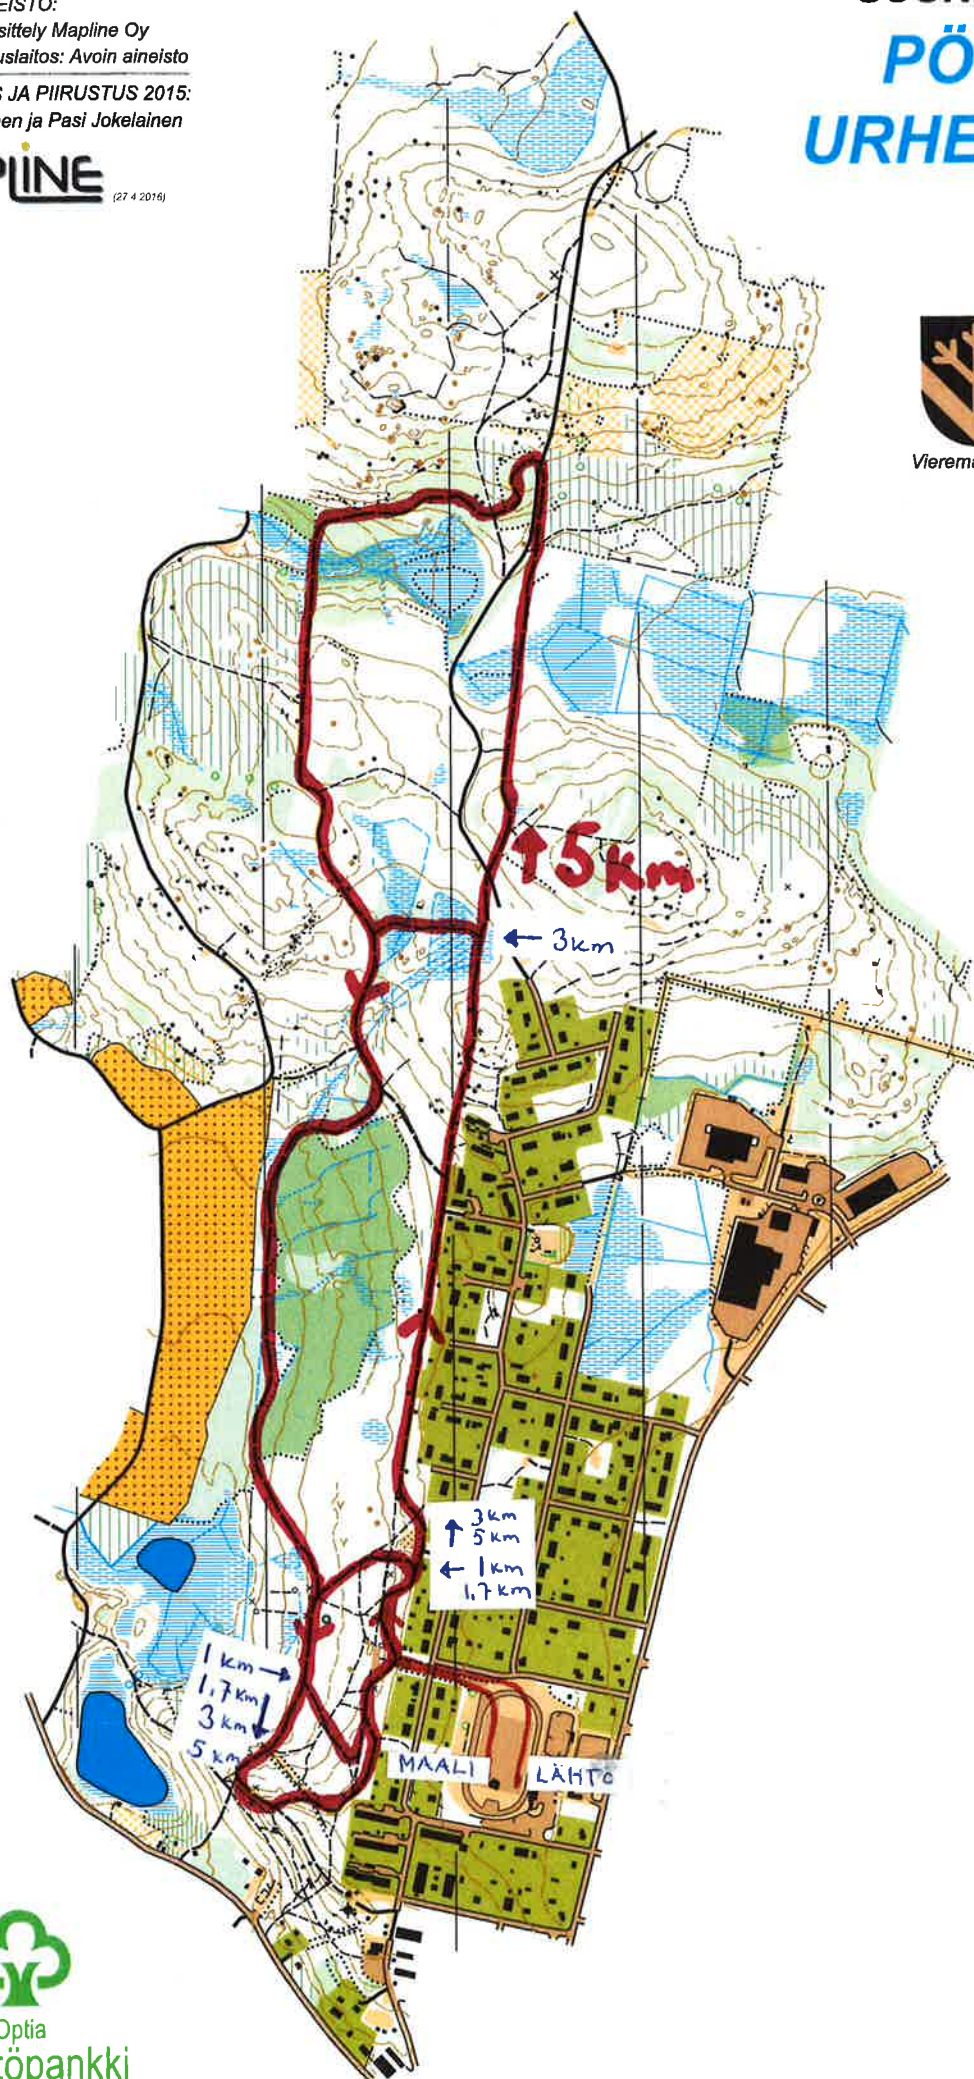

# SUUNNISTUSKARTTA PÖYTÄMÄKI URHEILUKENTTÄ

**VIEREMÄ**

1:10 000 / 5 m

Vieremän kunta

Vieremän Koitto

Optia  
**Säästöpankki**  
auttaa aina.