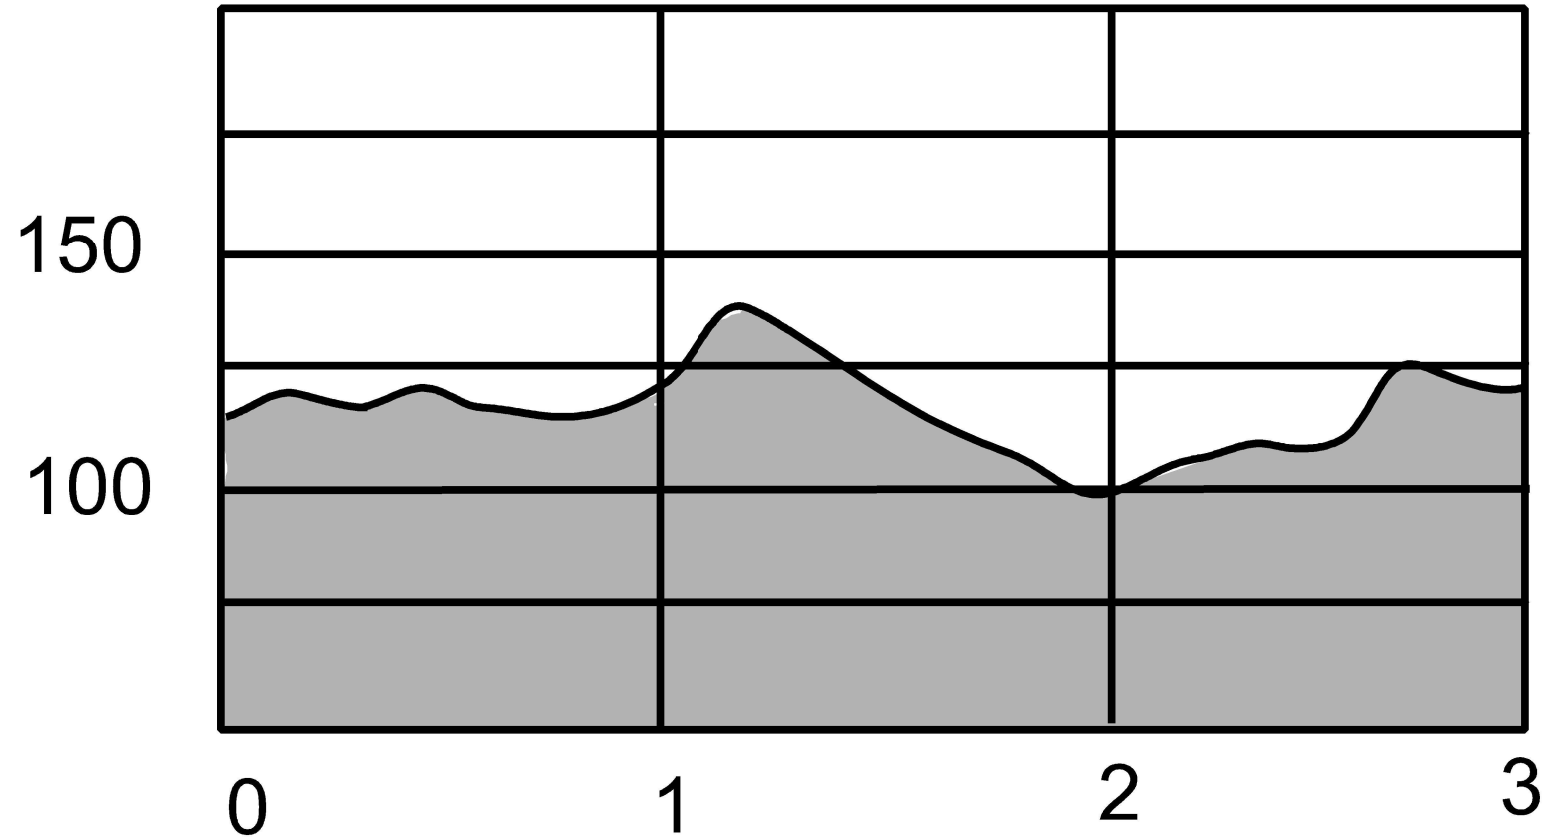

LATUPROFIILI: 3 km

Korkeusero HD 40 m

Korkein nousu MM 23 m

Kokonaisnousu MT 60 m