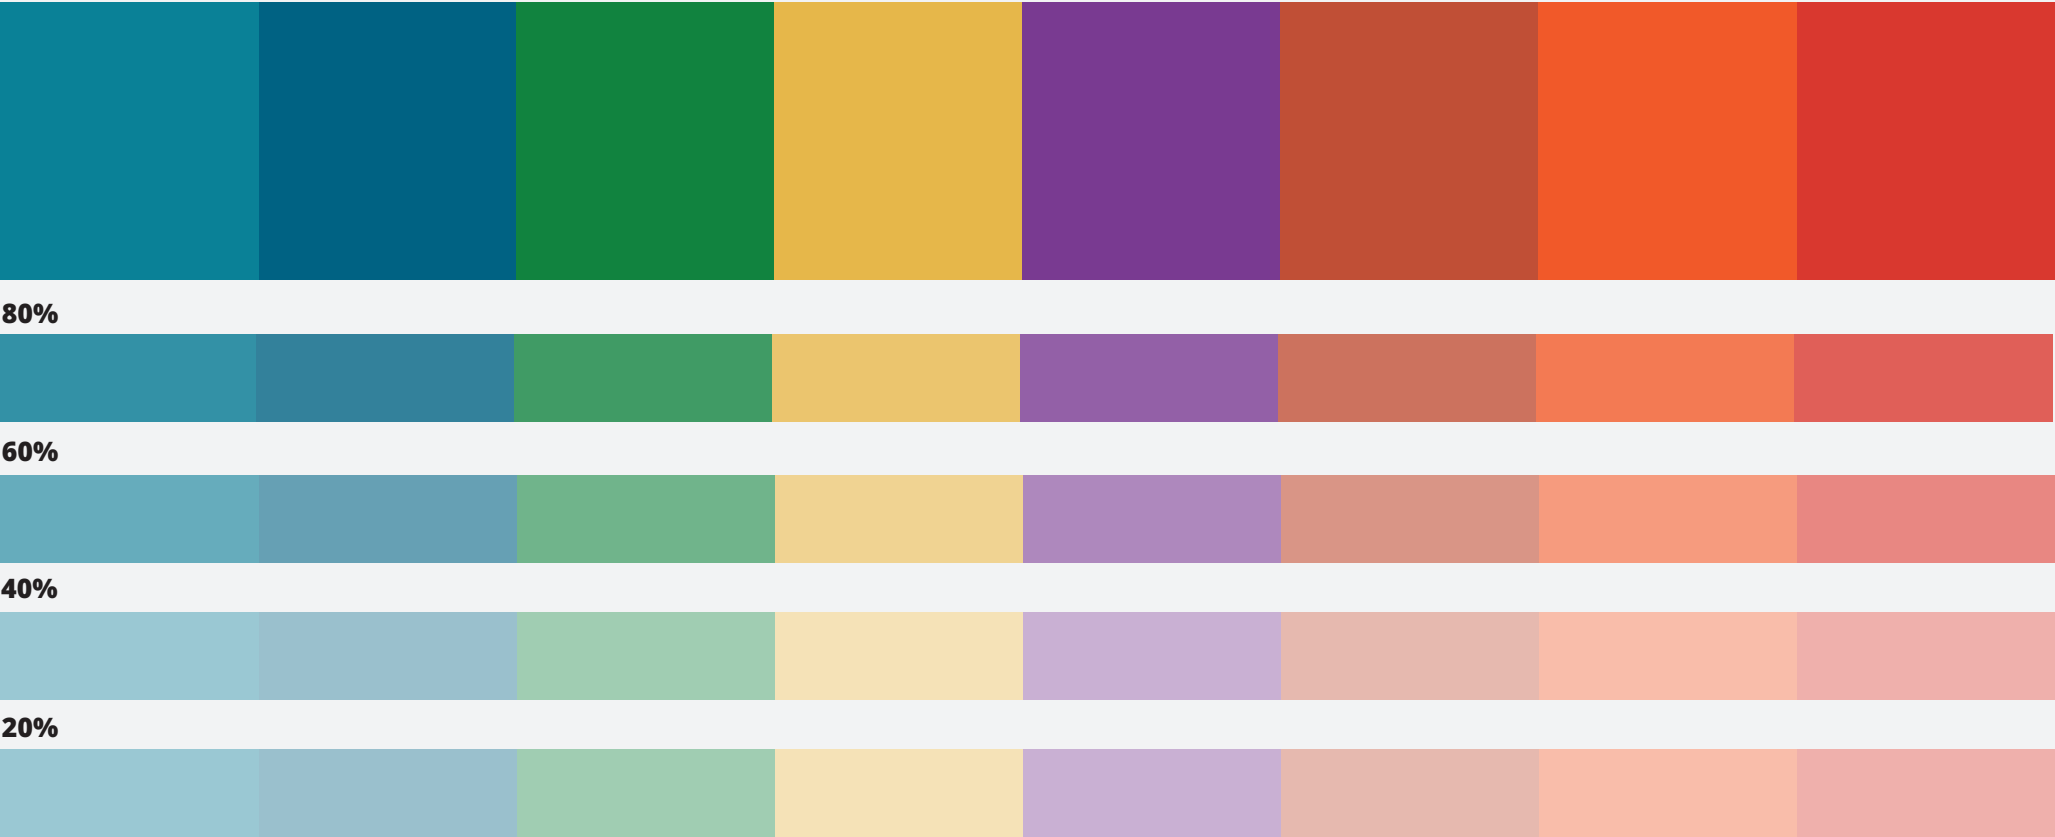

LISÄVÄRIT

CMYK 85,30,30,10 RGB 0,127,152 WEB 007F98	CMYK 100,50,30,15 RGB 0,93,130 WEB 005D82	CMYK 85,20,100,15 RGB 19,127,52 WEB 137F34	CMYK 5,25,80,5 RGB 235,187,67 WEB EBBB43	CMYK 60,90,0,5 RGB 126,52,135 WEB 7E3487	CMYK 15,80,85,10 RGB 194,73,44 WEB C2492C	CMYK 0,80,95,0 RGB 233,78,27 WEB E94E1B	CMYK 0,90,85,10 RGB 213,49,38 WEB D53126