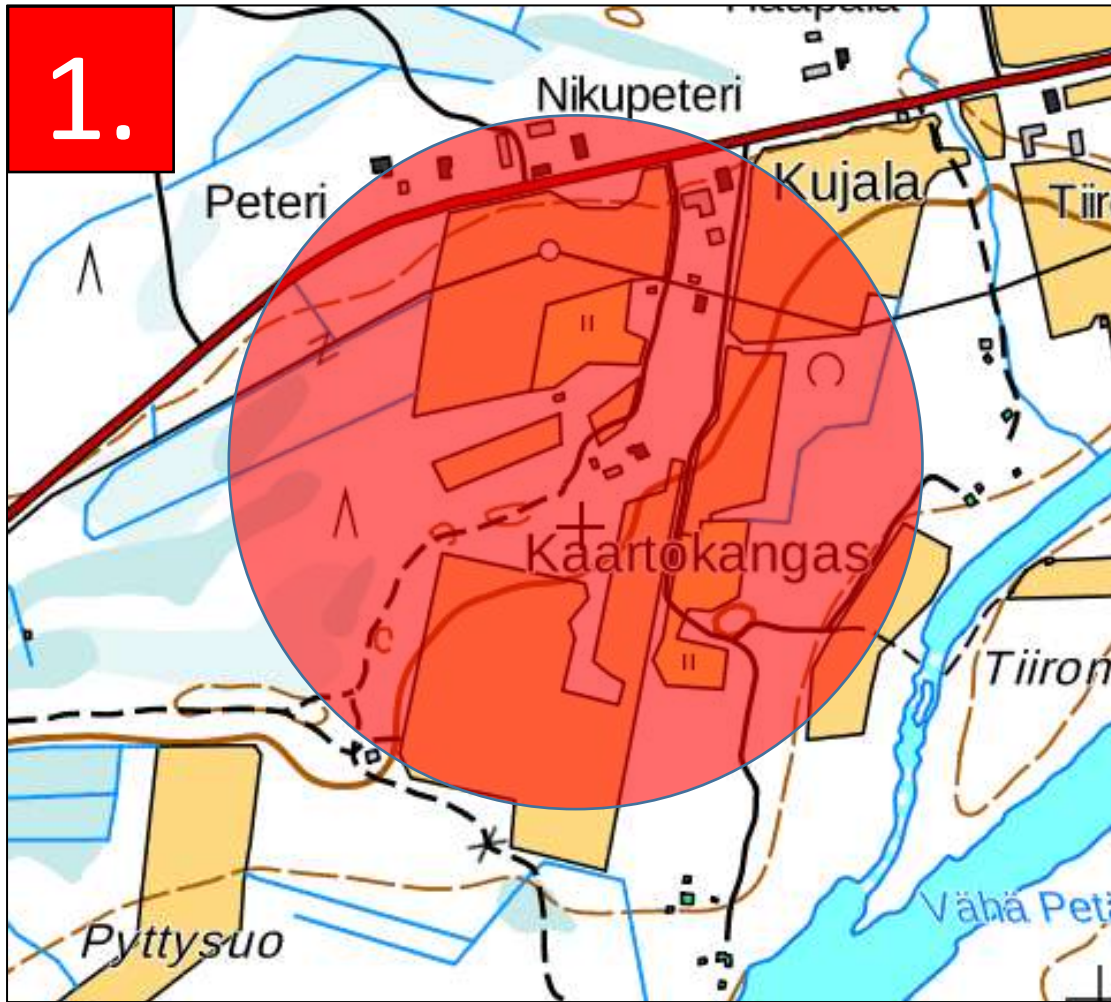

Simon Alajoen Linnustajat ry on rajoittanut kauriinmetsästystä rauhoittamalla ruokintapaikoilla ja niiden ympärillä kauriin metsästyksen. Ruokintapaikan ympäristö on rauhoitettu kauriin metsästykseltä 300m etäisyydeltä. Rauhoitusalueet on merkitty alla olevaan karttaan ja jokaisen ruokintapaikan rauhoitusalue on erikseen tarkennettu jäljempänä tässä dokumentissa punaisella. Jokainen metsästäjä on velvollinen selvittämään missä kaurista saa metsästä.