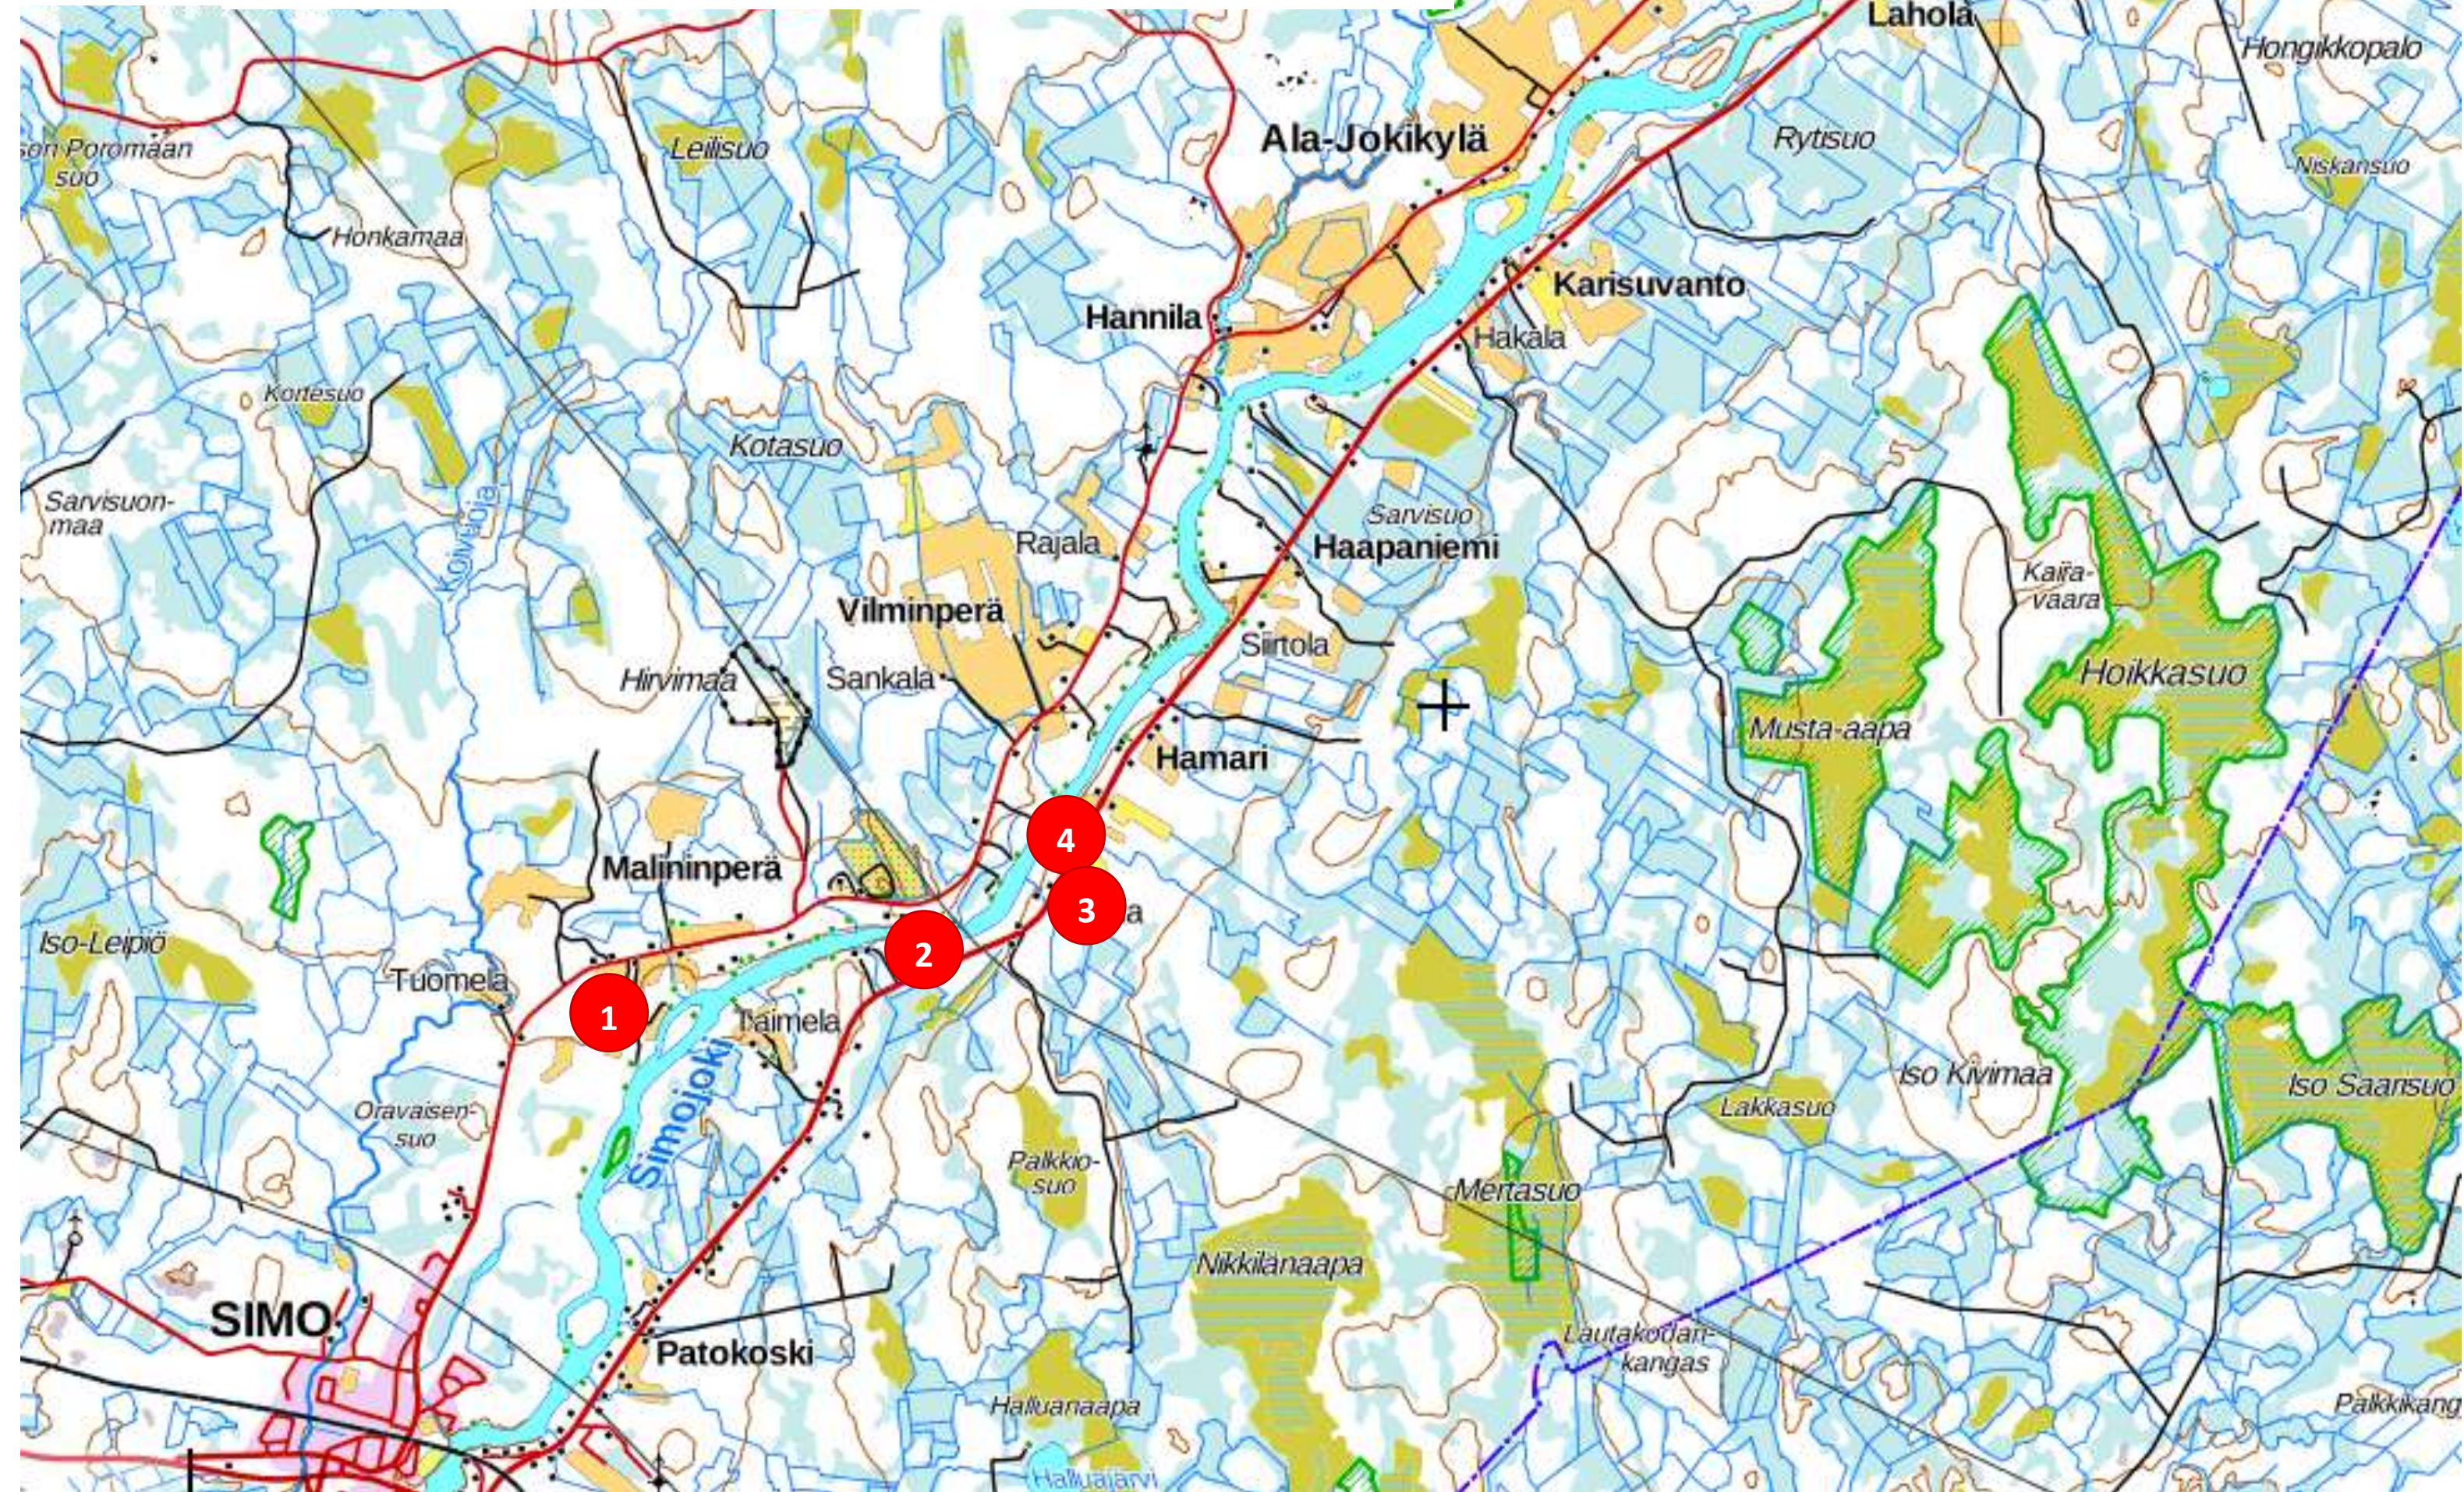

Simon Alajoen Linnustajat ry on rajoittanut kauriinmetsästystä rauhoittamalla ruokintapaikoilla ja niiden ympärillä kauriin metsästyksen. Ruokintapaikan ympäristö on rauhoitettu kauriin metsästykseltä 300m etäisyydeltä. Rauhoitusalueet on merkitty alla olevaan karttaan ja jokaisen ruokintapaikan rauhoitusalue on erikseen tarkennettu jäljempänä tässä dokumentissa punaisella. Jokainen metsästäjä on velvollinen selvittämään missä kaurista saa metsästä.