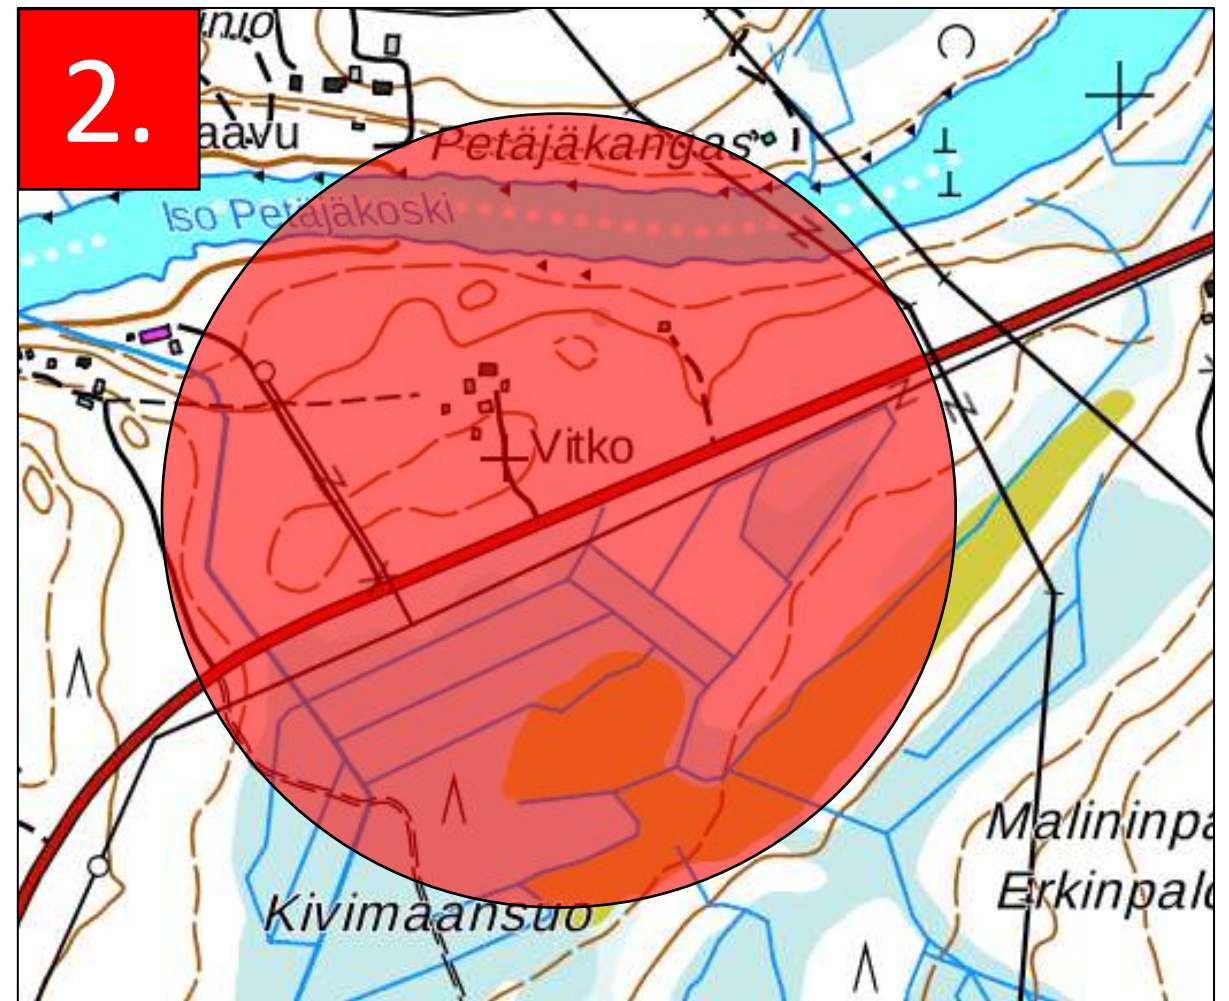

Simon Alajoen Linnustajat ry on rajoittanut kauriinmetsästystä rauhoittamalla ruokintapaikoilla ja niiden ympärillä kauriin metsästyksen. Ruokintapaikan ympäristö on rauhoitettu kauriin metsästykseltä 300m etäisyydeltä. Rauhoitusalueet on merkitty alla olevaan karttaan ja jokaisen ruokintapaikan rauhoitusalue on erikseen tarkennettu jäljempänä tässä dokumentissa punaisella. Jokainen metsästäjä on velvollinen selvittämään missä kaurista saa metsästä.