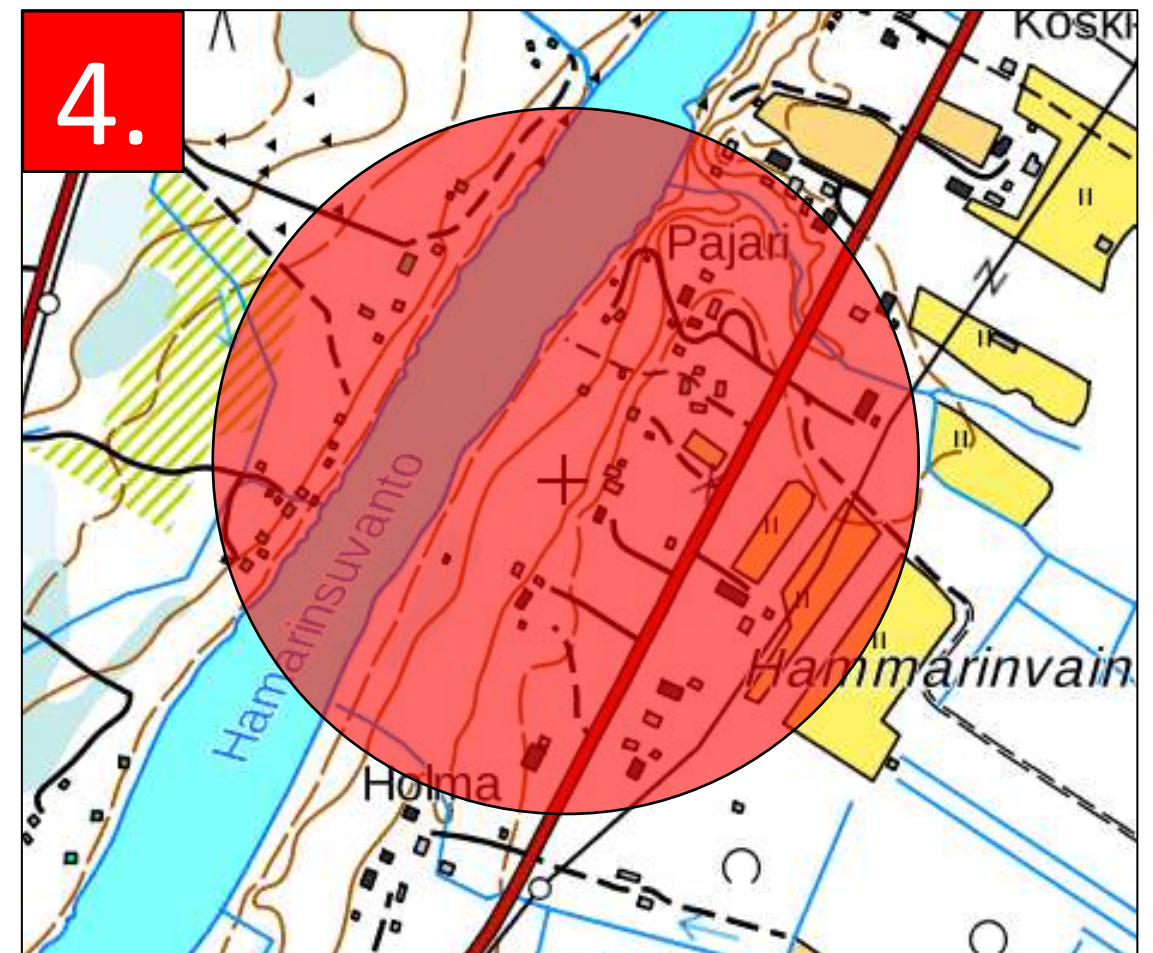

Simon Alajoen Linnustajat ry on rajoittanut kauriinmetsästystä rauhoittamalla ruokintapaikoilla ja niiden ympärillä kauriin metsästyksen. Ruokintapaikan ympäristö on rauhoitettu kauriin metsästykseltä 300m etäisyydeltä. Rauhoitusalueet on merkitty alla olevaan karttaan ja jokaisen ruokintapaikan rauhoitusalue on erikseen tarkennettu jäljempänä tässä dokumentissa punaisella. Jokainen metsästäjä on velvollinen selvittämään missä kaurista saa metsästä.