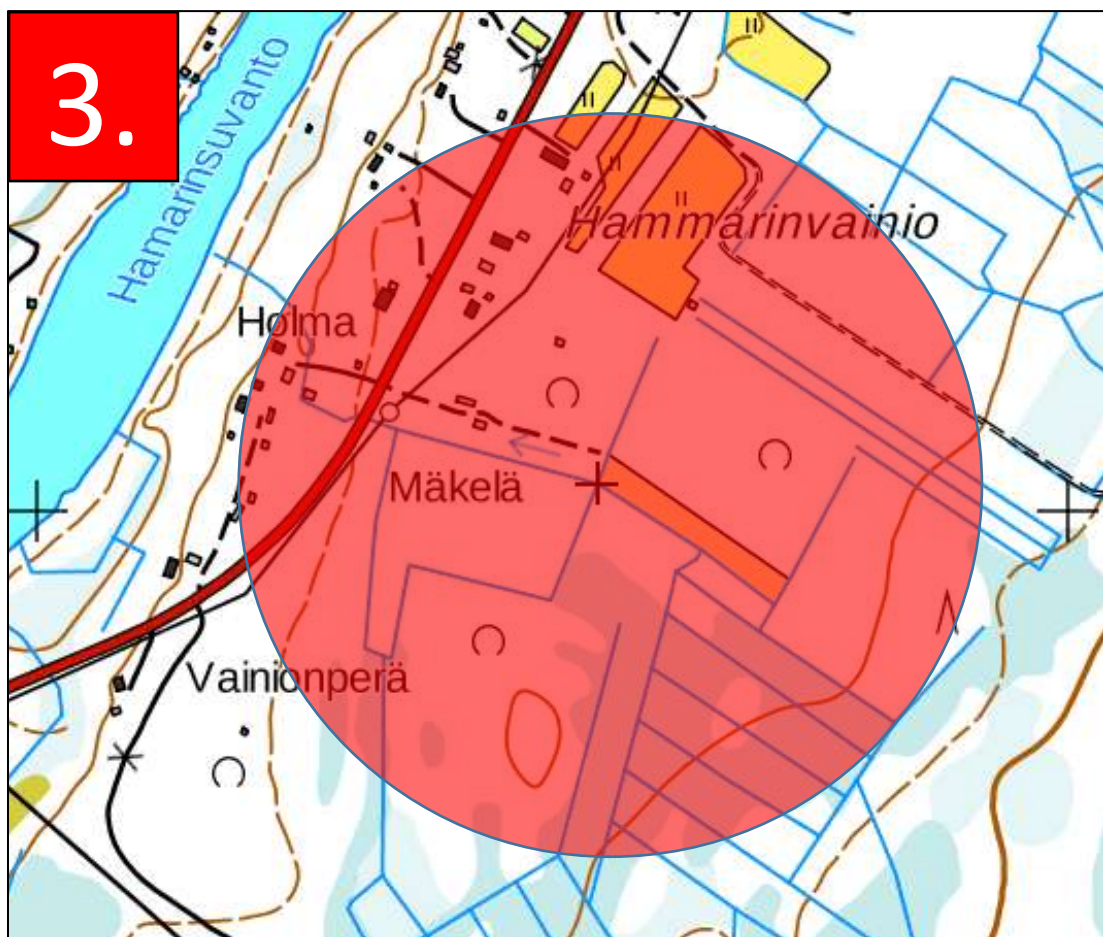

Simon Alajoen Linnustajat ry on rajoittanut kauriinmetsästystä rauhoittamalla ruokintapaikoilla ja niiden ympärillä kauriin metsästyksen. Ruokintapaikan ympäristö on rauhoitettu kauriin metsästykseltä 300m etäisyydeltä. Rauhoitusalueet on merkitty alla olevaan karttaan ja jokaisen ruokintapaikan rauhoitusalue on erikseen tarkennettu jäljempänä tässä dokumentissa punaisella. Jokainen metsästäjä on velvollinen selvittämään missä kaurista saa metsästä.