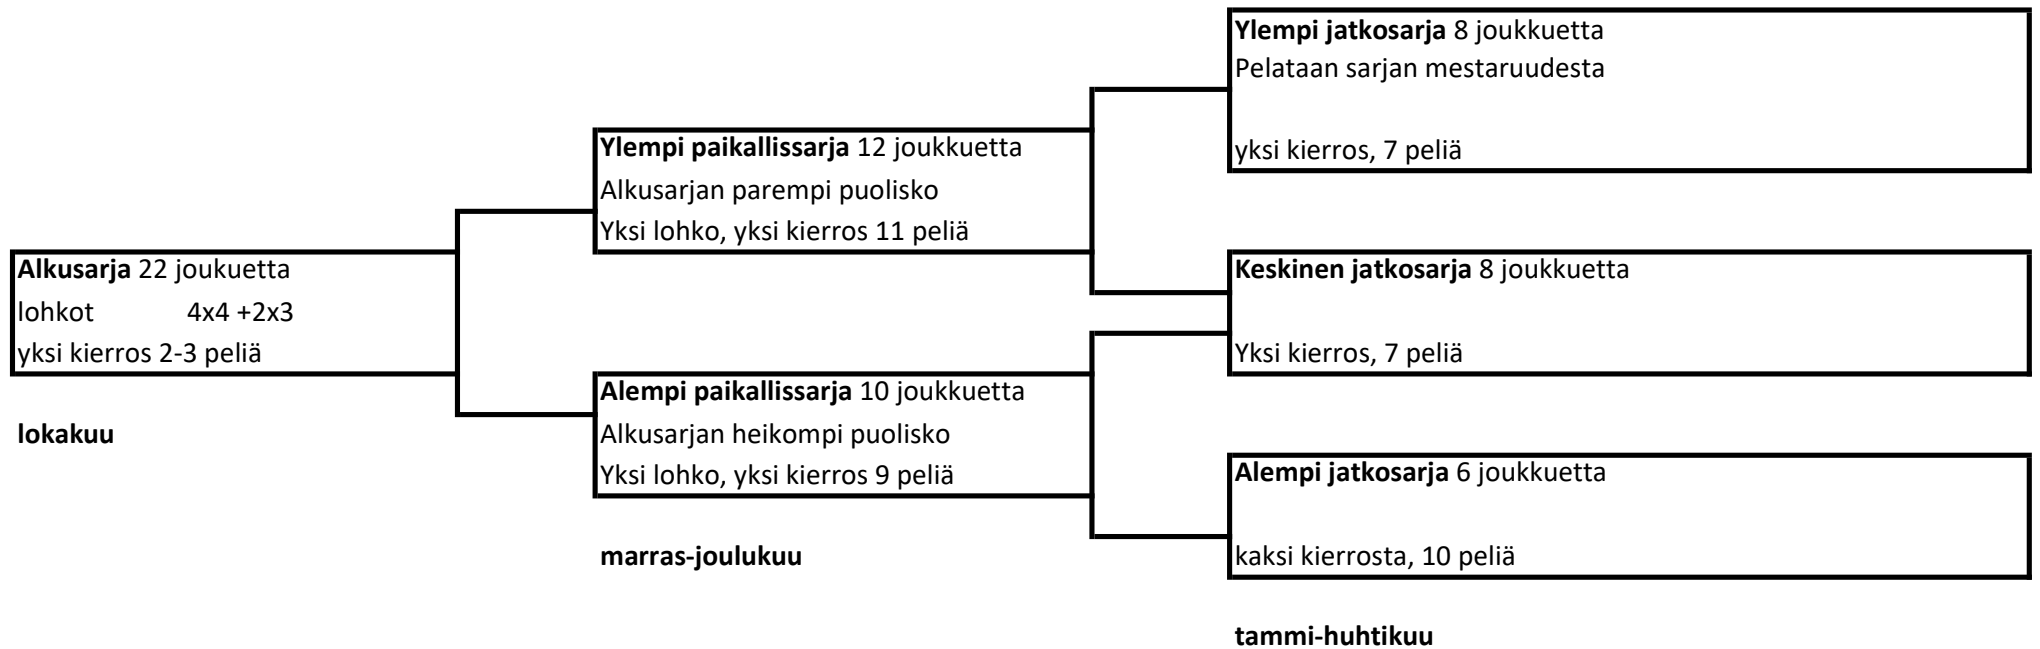

SARJAKAUSI 2021-2022 ETELÄ-SUOMI

NAISET PAIKALLISSARJA

Alkusarja (3 x 4 joukkuetta + 2 x 3 joukkuetta)

Lohko 1	DYNAMO	ERÄ N5	EsLe N	
Lohko 2	KIRI	UP13	PuMa AB	
Lohko 3	BV	PuMa N4	ViLePa	Arsi
Lohko 4	EsLe AB	Esbo If	VK MEIE	Erä NX
Lohko 5	VOIMA	E_ISKU	PuMa C a.	KaPo
Lohko 6	Kove	ReRa	PeTä	ReActive

Alkusarjan kaikista lohkoista kaksi parasta ylempään paikallissarjaan
Alkusarjan sijoille 3-4 sijoittuneet alempaan paikallissarjaan
Ylemmän paikallissarjan lohkojen kahdeksan parasta ylempään jatkosarjaan
Ylemmän paikallissarjan sijoille 9-12 sijoittuneet keskiseen jatkosarjaan
Alempaan sarjaan neljä parasta keskiseen jatkosarjaan ja loput kuusi alempaan jatkosarjaan