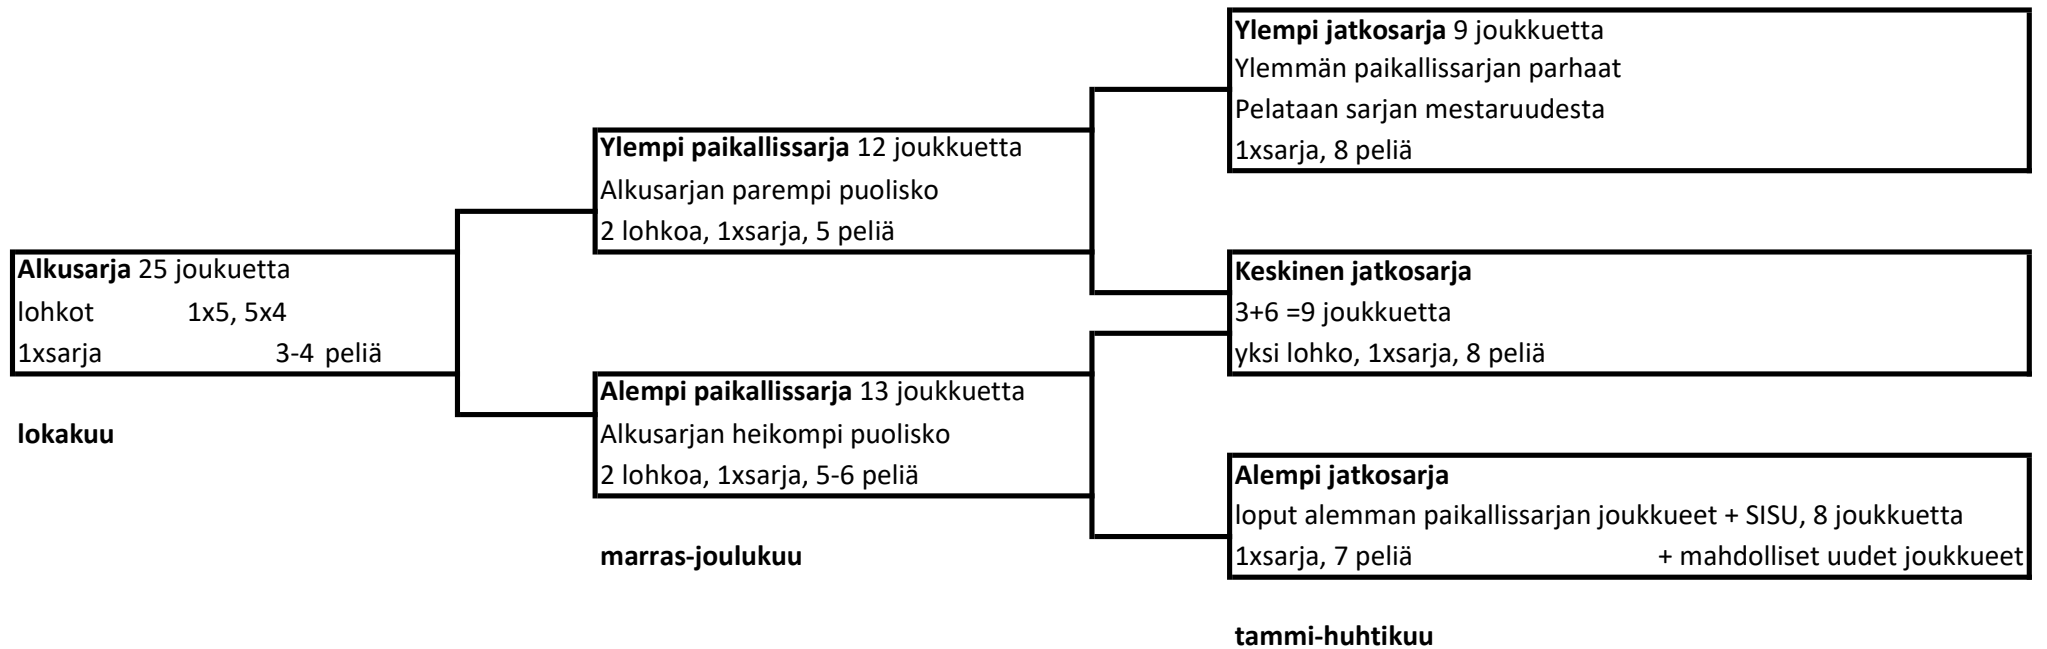

SARJAKAUSI 2021-2022 ETELÄ-SUOMI

MIEHET PAIKALLISSARJA

Alkusarja (6 x 4 joukkuetta + 1 x 5 joukkuetta)

Lohko 1	KOPA	VanLe 3	Pihlis	Häijt	EsIsku2
Lohko 2	Dynamo1	Kirin Äijät	Jyske 5	Aalto	
Lohko 3	SV	VanLe 1	ERÄ	Dynamo2	
Lohko 4	RAUS	MasKi 2	Vi-Ve	OPET k.	
Lohko 5	Jyske M4	RAUS 2	VanLe 4	PuMa Bp	
Lohko 6	OPET	Viikingit 2	VanLe 2	VK MEIE	
Lohko 7					

Alkusarjan lohkojen kaksi parasta ylempään paikallissarjaan
Alkusarjan lohkojen loput joukkueet alempaan paikallissarjaan
Ylemmän sarjan lohkojen neljä parasta ja paras vitonen ylempään jatkosarjaan
Ylemmän sarjan lohkojen viimeiset ja huonompi vitonen keskiseen jatkosarjaan
Alemman sarjan lohkojen kolme parasta keskiseen jatkosarjaan
Alemman sarjan loput joukkueet alempaan jatkosarjaan
Alempaan jatkosarjaan mahdollisesti keväälle lisäjoukkue/-ita