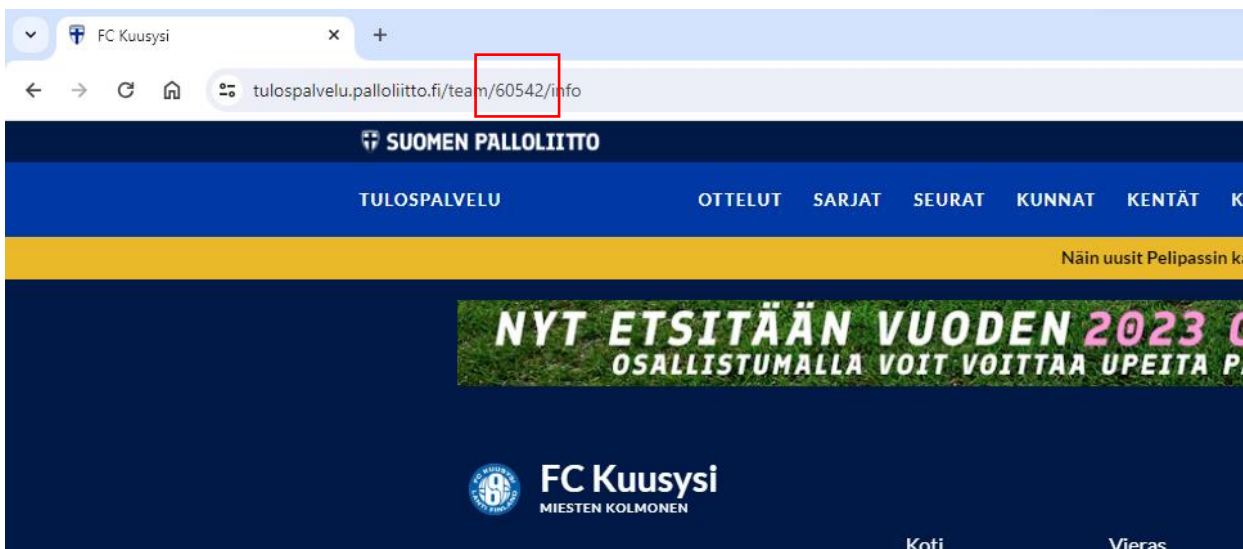

Lahden Erotuomarikerho ry

OHJEET HARJOITUSOTTELUN ILMOITTAMISEEN TASOSSA

- Jatkossa Lahden erotuomarikerhon alueen harjoitusottelut ilmoitetaan suoraan Tason kautta
- Ottelu tulee edelleen ilmoittaa Tasoon hyvissä ajoin.
 - o **Ohjesääntö on vähintään 10 vrk ennen ottelua.**
- Ottelusta ei tarvitse ilmoittaa erikseen LEK:n asettelijalle
- Jos otteluun on alle 10 vuorokautta, ilmoita ottelu Lahden Erotuomarikerhon nettisivuilla olevan lomakkeen kautta.
 - o www.lek.fi/tilaa-tuomareita/harjoitusotteluun
 - o Alle 10 vrk ilmoituksista peritään lisämaksua
- Harjoitusottelun ilmoittamista varten tarvittavat vierasjoukkueen joukkue-ID:n
 - o Kysy suoraan vierasjoukkueelta (löytyy Tasosta, kts. kuva sivulla 2)
 - o Hae Palloliiton tulospalvelusta www.tulospalvelu.palloliitto.fi
 - Kirjoita hakukenttään joukkueen nimi
 - Valitse hakutuloksista ko. joukkue
 - Joukkueen joukkue-ID on näkyvässä osoitekentässä