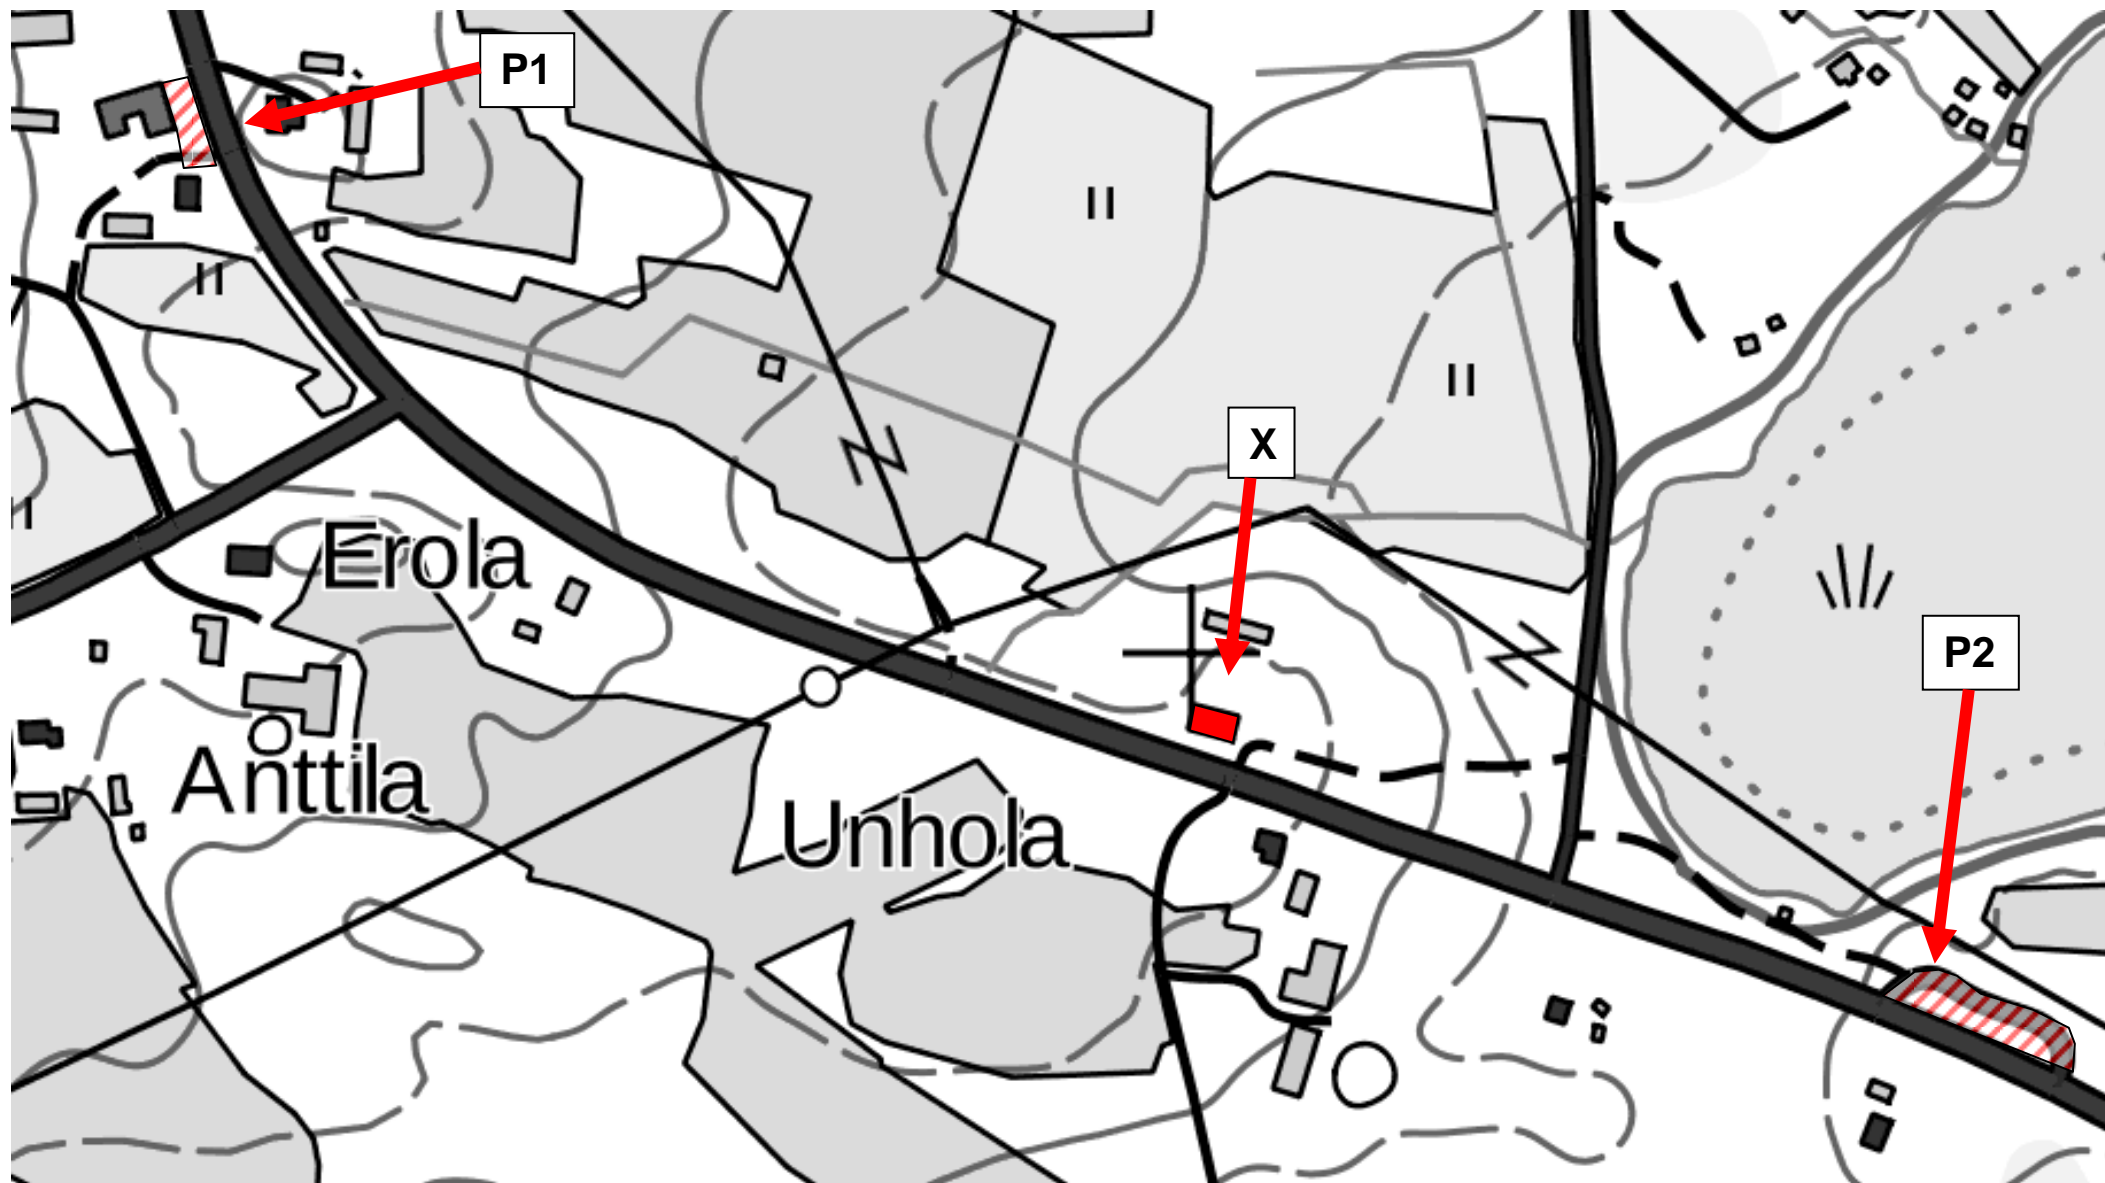

Kilpailija- ja katsojapysäköinti

X = kilpailukeskus, lähtö, maali

P1 = kilpailijoiden ja katsojien pysäköinti, osoite Valtatieviisi 749b: Vanhan kaupan piha, n. 550 metriä kilpailukeskuksesta Kemijärven suuntaan

P2 = kilpailijoiden ja katsojien pysäköinti:

Levike, n. 300 metriä kilpailukeskuksesta Kuusamon suuntaan